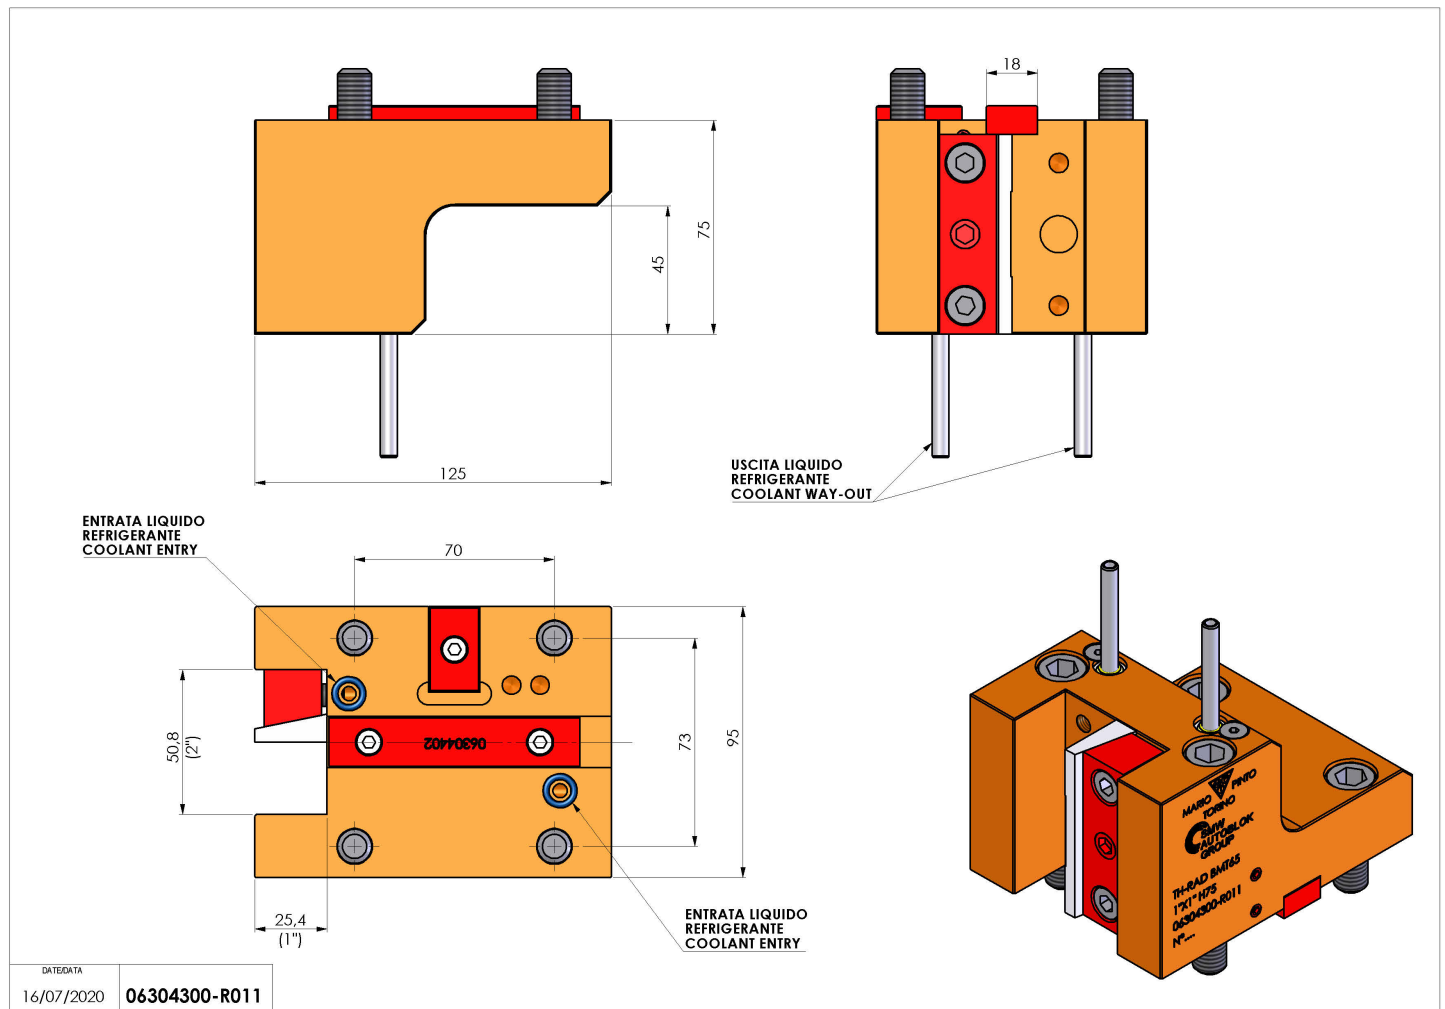

06304300 - TH-RAD BMT65 1"X1" H75

Tipo	TH-RAD Portautensili statico radiale
Attacco	BMT 65
Uscita utensile	TH radiale 1"x1"
Raffreddamento	Refrigerazione esterna
H [mm]	75

Accessori	N.D.
Note	N.D.
Note per il montaggio	N.D.

Verificare sempre gli ingombri del portautensile in torretta

Salvo modifiche tecniche

DATE/DATE
16/07/2020 06304300-R011