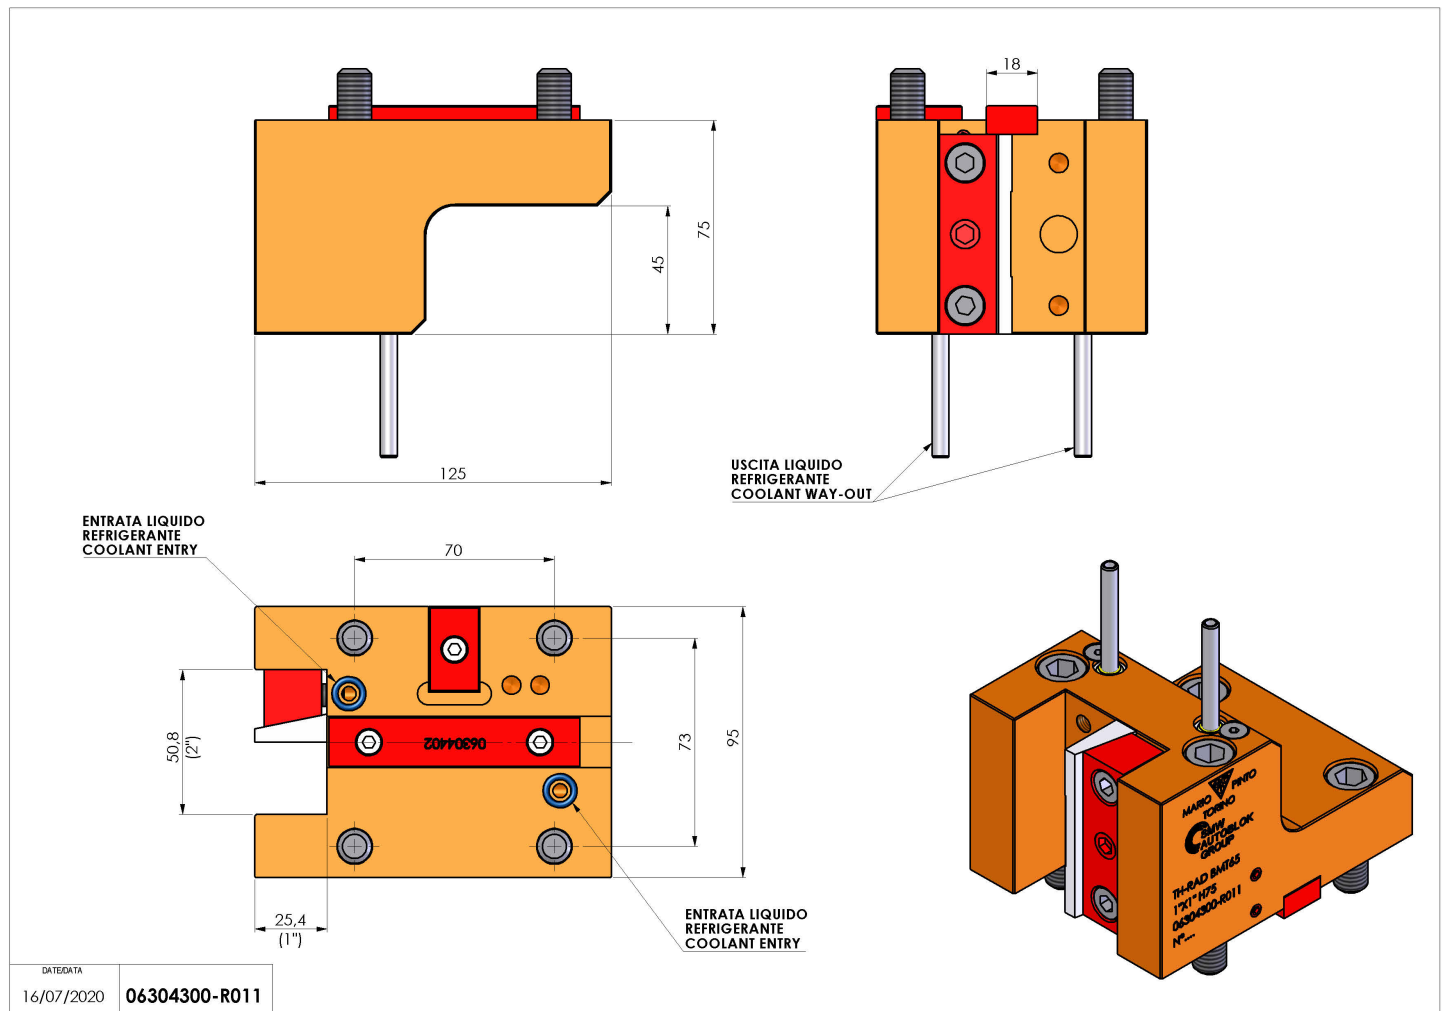

06304300 - TH-RAD BMT65 1"X1" H75

Tipo	TH-RAD Portautensili statico radiale
Attacco	BMT 65
Uscita utensile	TH radiale 1"x1"
Raffreddamento	Refrigerazione esterna
H [mm]	75

Accessori	N.D.
Note	N.D.
Note per il montaggio	N.D.

Verificare sempre gli ingombri del portautensile in torretta

<small>DATE DATA</small>	16/07/2020
06304300-R011	

Salvo modifiche tecniche