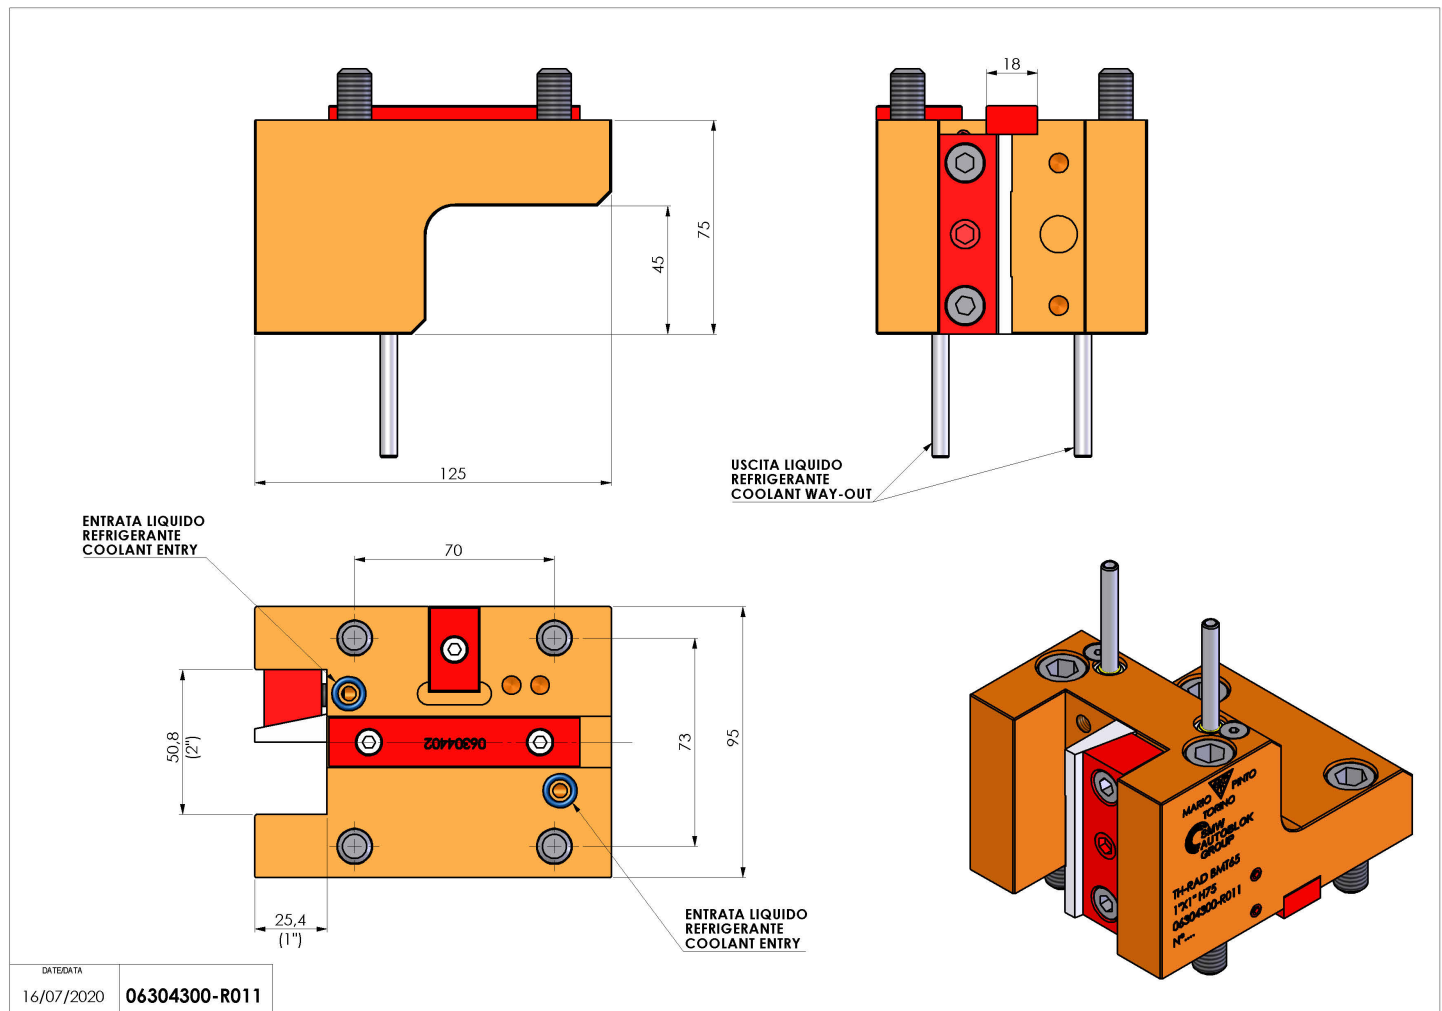

06304300 - TH-RAD BMT65 1"X1" H75

| | |
|------------------------|---|
| Tipo | TH-RAD Portautensili statico radiale |
| Attacco | BMT 65 |
| Uscita utensile | TH radiale 1"x1" |
| Raffreddamento | Refrigerazione esterna |
| H [mm] | 75 |

| | |
|------------------------------|------|
| Accessori | N.D. |
| Note | N.D. |
| Note per il montaggio | N.D. |

Verificare sempre gli ingombri del portautensile in torretta

Salvo modifiche tecniche