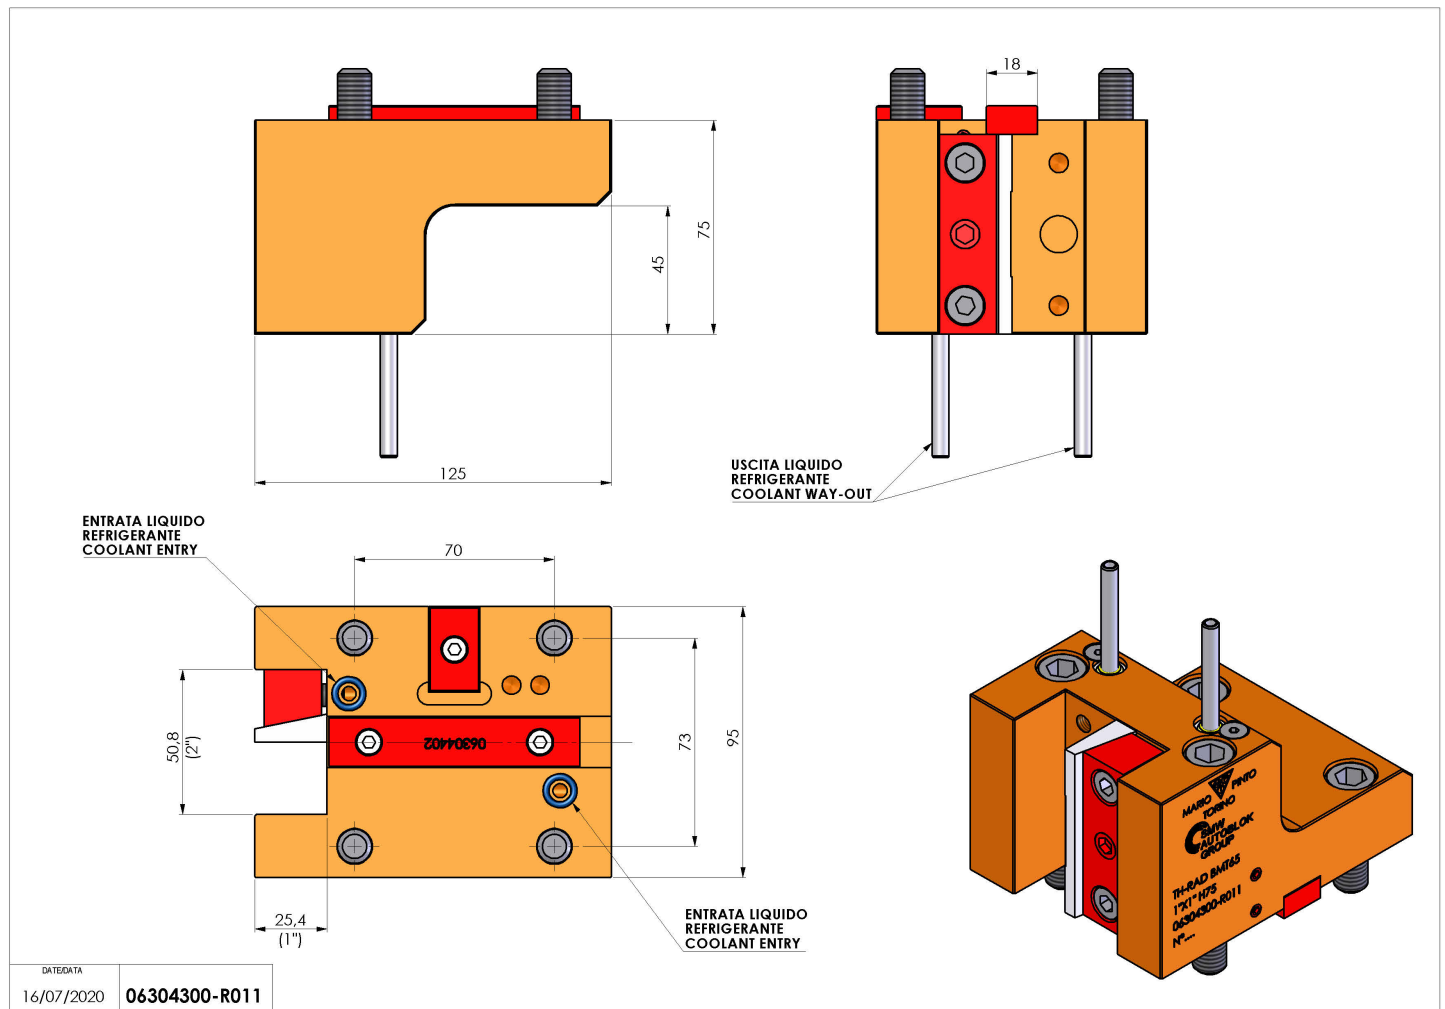

06304300 - TH-RAD BMT65 1"X1" H75

Tipo	TH-RAD Portautensili statico radiale
Attacco	BMT 65
Uscita utensile	TH radiale 1"x1"
Raffreddamento	Refrigerazione esterna
H [mm]	75

Accessori	N.D.
Note	N.D.
Note per il montaggio	N.D.

Verificare sempre gli ingombri del portautensile in torretta

Salvo modifiche tecniche