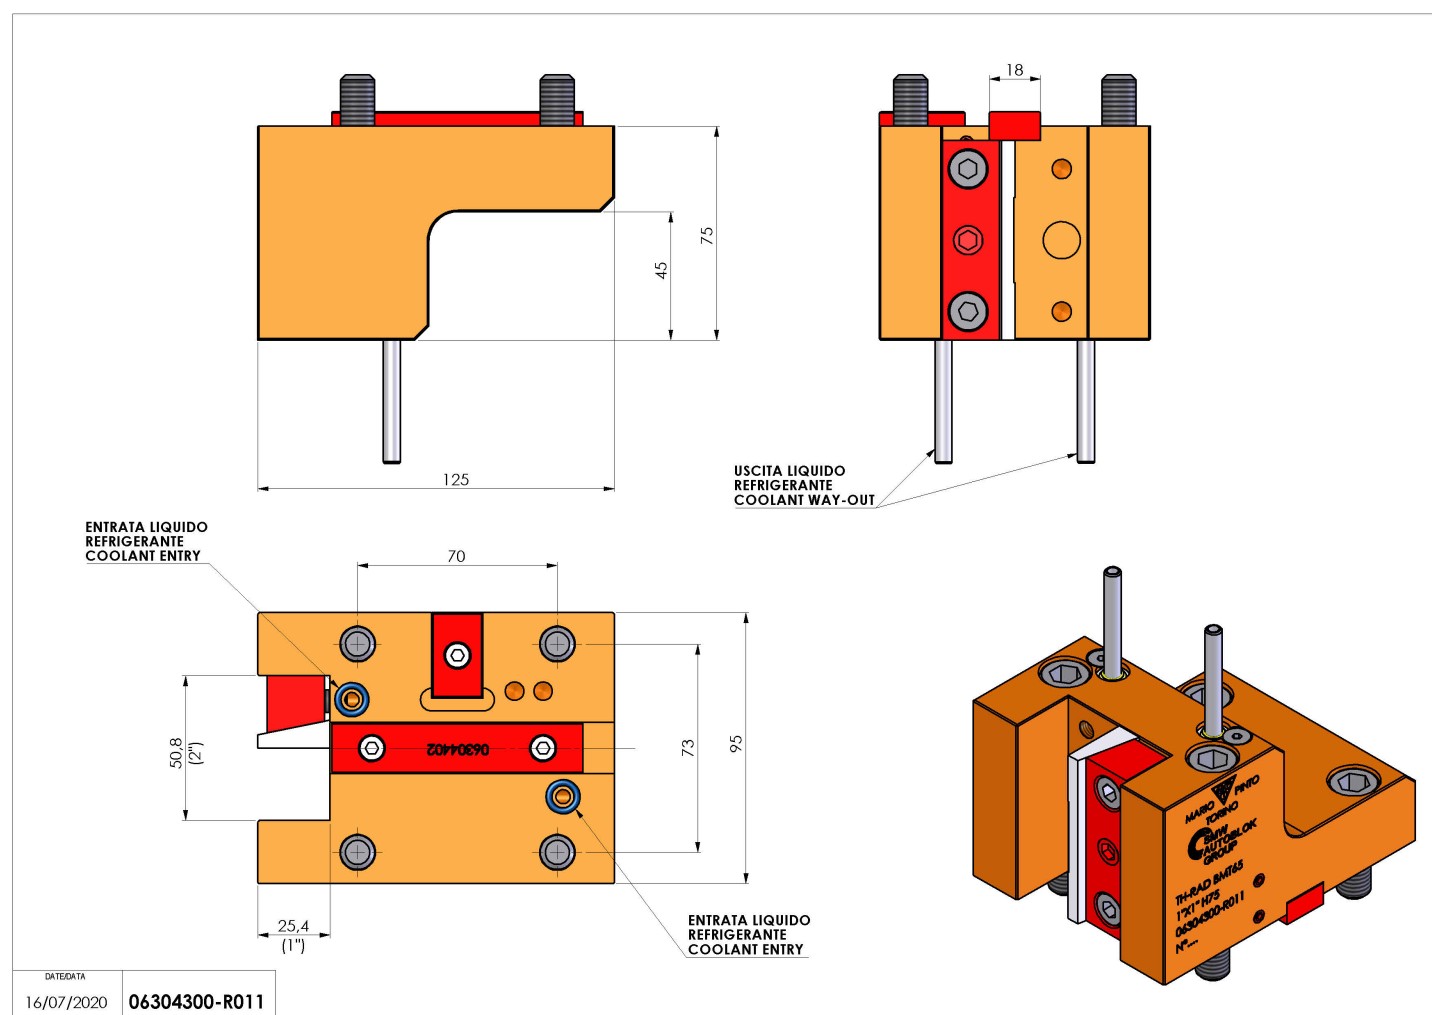

## 06304300 - TH-RAD BMT65 1"X1" H75

<b>Tipo</b>	TH-RAD Portautensili statico radiale
<b>Attacco</b>	BMT 65
<b>Uscita utensile</b>	TH radiale 1"x1"
<b>Raffreddamento</b>	Refrigerazione esterna
<b>H [mm]</b>	75

<b>Accessori</b>	N.D.
<b>Note</b>	N.D.
<b>Note per il montaggio</b>	N.D.

Verificare sempre gli ingombri del portautensile in torretta

Salvo modifiche tecniche