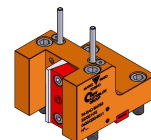

06304200 - TH-RAD BMT65 25X25 H75

Tipo	TH-RAD Portautensili statico radiale
Attacco	BMT 65
Uscita utensile	TH radiale 25x25
Raffreddamento	Refrigerazione esterna
H [mm]	75

Accessori	N.D.
Note	N.D.
Note per il montaggio	N.D.