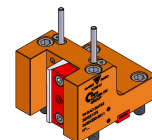

06304200 - TH-RAD BMT65 25X25 H75

Tipo	TH-RAD Portautensili statico radiale
Attacco	BMT 65
Uscita utensile	TH radiale 25x25
Raffreddamento	Refrigerazione esterna
H [mm]	75

Accessori	N.D.
Note	N.D.
Note per il montaggio	N.D.