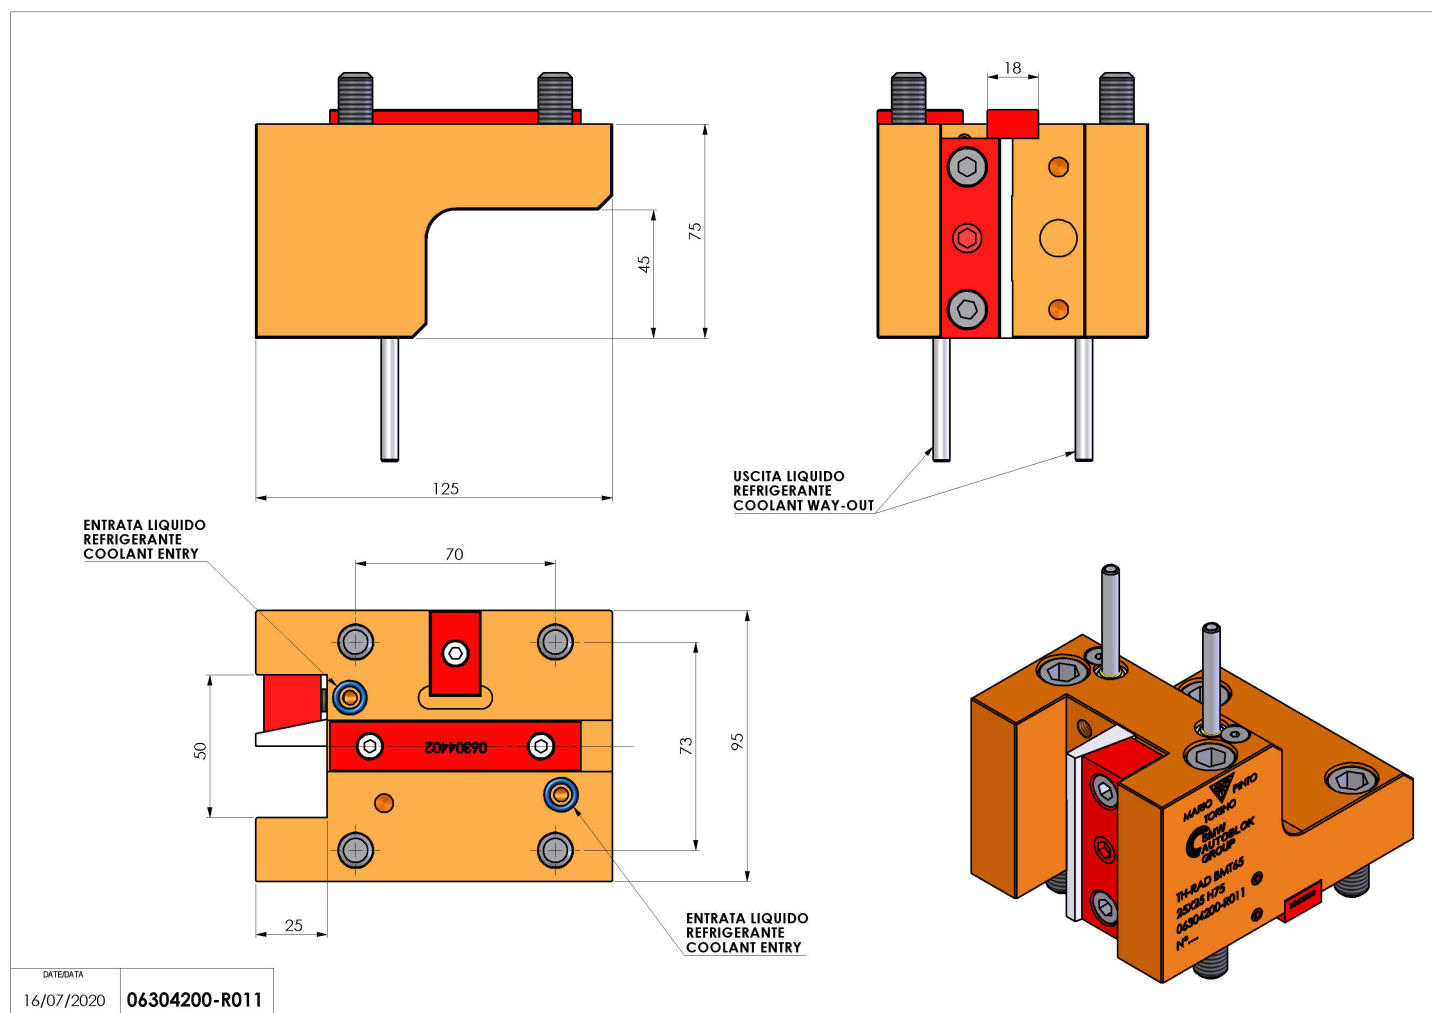

06304200 - TH-RAD BMT65 25X25 H75

Tipo	TH-RAD Portautensili statico radiale
Attacco	BMT 65
Uscita utensile	TH radiale 25x25
Raffreddamento	Refrigerazione esterna
H [mm]	75

Accessori	N.D.
Note	N.D.
Note per il montaggio	N.D.

Verificare sempre gli ingombri del portautensile in torretta

Salvo modifiche tecniche