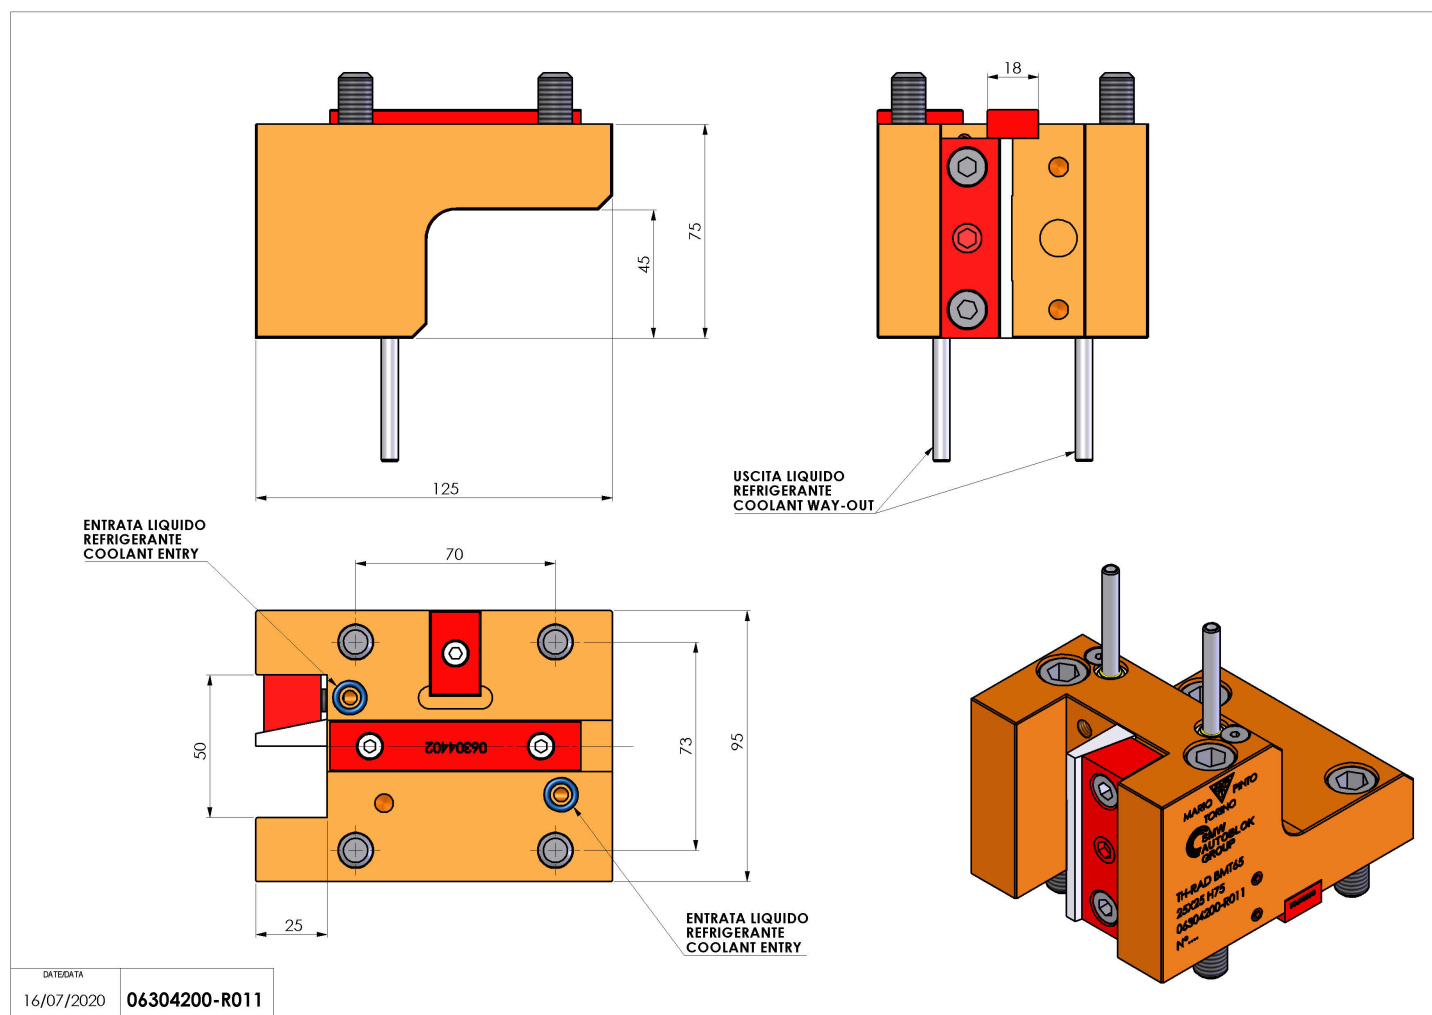

06304200 - TH-RAD BMT65 25X25 H75

Tipo	TH-RAD Portautensili statico radiale
Attacco	BMT 65
Uscita utensile	TH radiale 25x25
Raffreddamento	Refrigerazione esterna
H [mm]	75

Accessori	N.D.
Note	N.D.
Note per il montaggio	N.D.

Verificare sempre gli ingombri del portautensile in torretta

Salvo modifiche tecniche