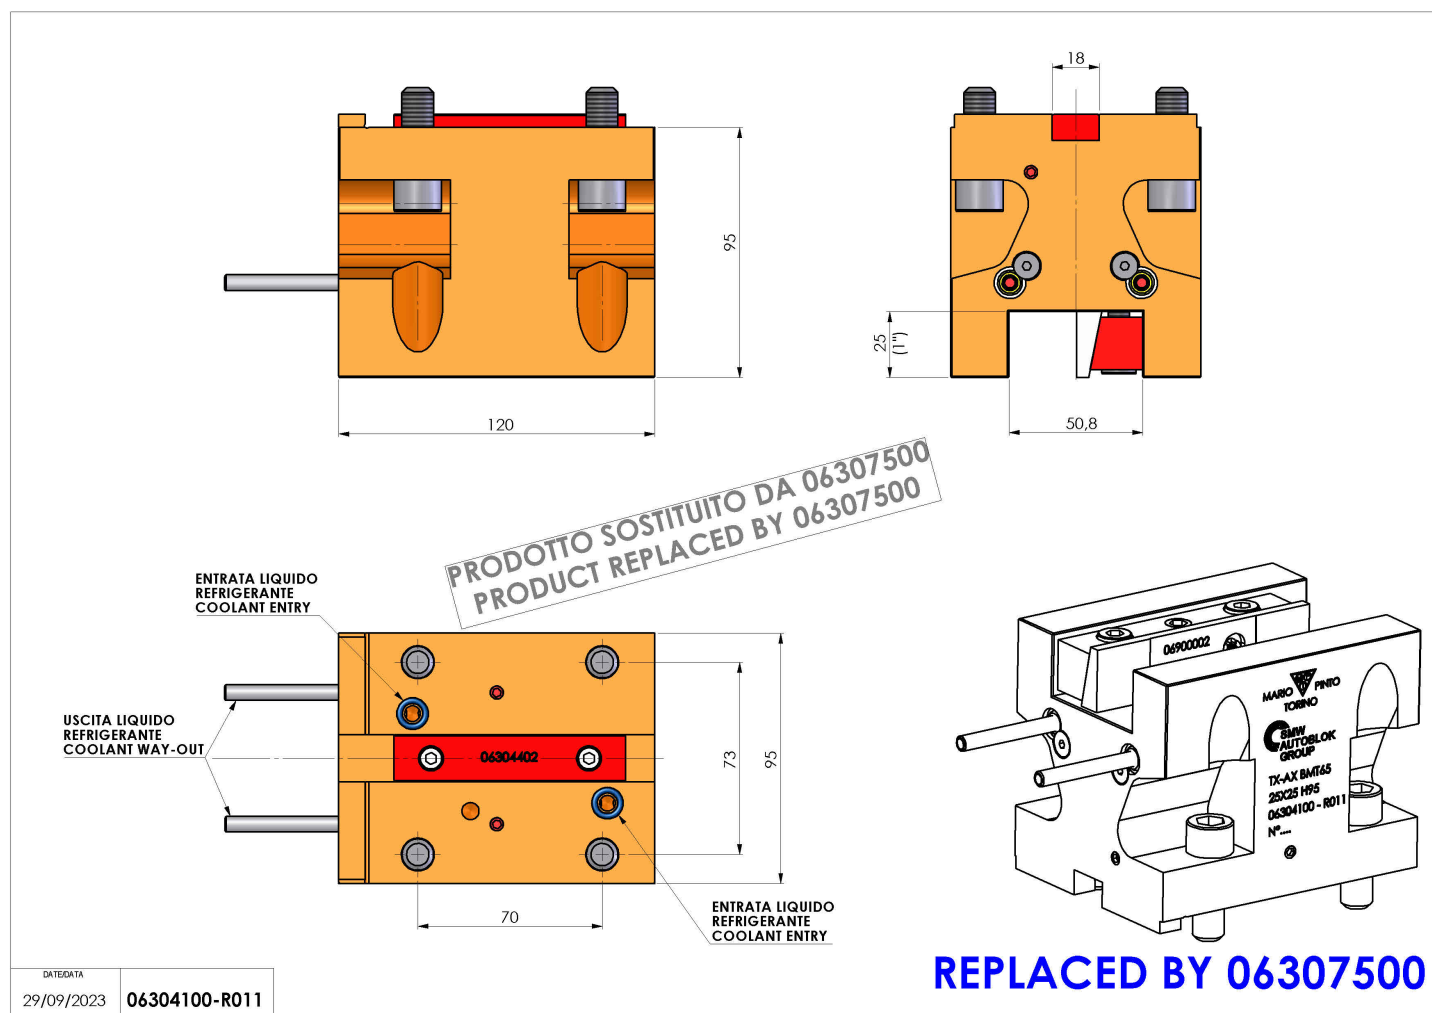

## 06304100 - TH-AX BMT65 1"X1" H95

<b>Tipo</b>	TH-AX Portautensili statico assiale
<b>Attacco</b>	BMT 65
<b>Uscita utensile</b>	TH assiale 1"x1"
<b>Raffreddamento</b>	Refrigerazione esterna
<b>H [mm]</b>	95

REPLACED BY 06307500

<b>Accessori</b>	N.D.
<b>Note</b>	Sostituito da cod. 06307500
<b>Note per il montaggio</b>	N.D.

Verificare sempre gli ingombri del portautensile in torretta

DATE/DATE	
29/09/2023	06304100-R011