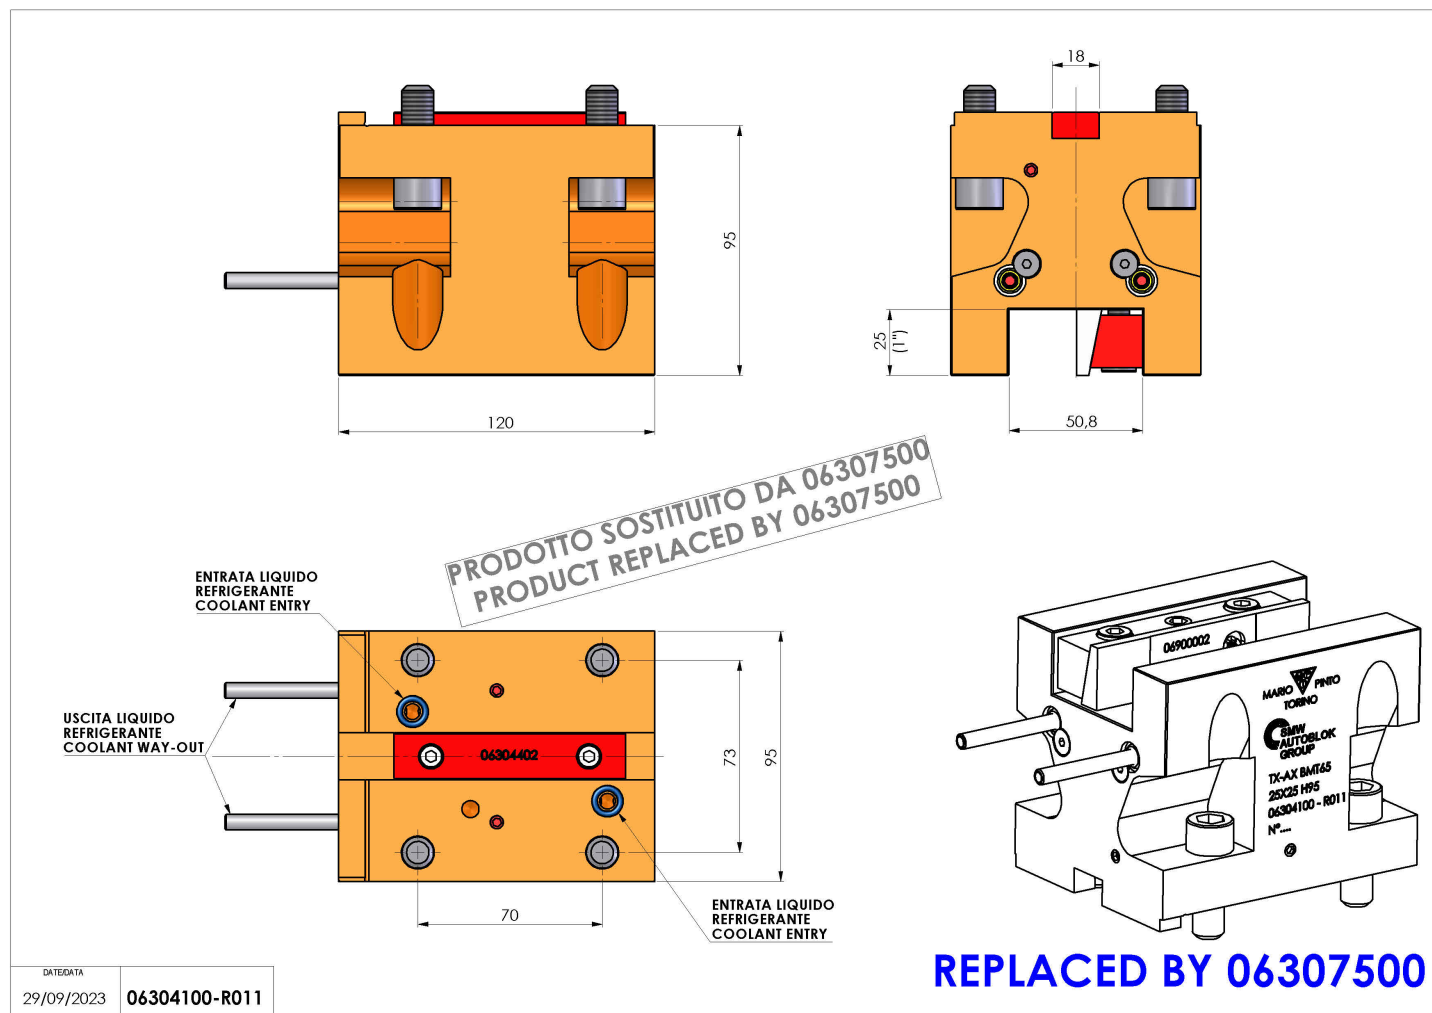

06304100 - TH-AX BMT65 1"X1" H95

Tipo	TH-AX Portautensili statico assiale
Attacco	BMT 65
Uscita utensile	TH assiale 1"x1"
Raffreddamento	Refrigerazione esterna
H [mm]	95

REPLACED BY 06307500

Accessori	N.D.
Note	Sostituito da cod. 06307500
Note per il montaggio	N.D.

Verificare sempre gli ingombri del portautensile in torretta

DATE/DATE	06304100-R011
29/09/2023	

Salvo modifiche tecniche