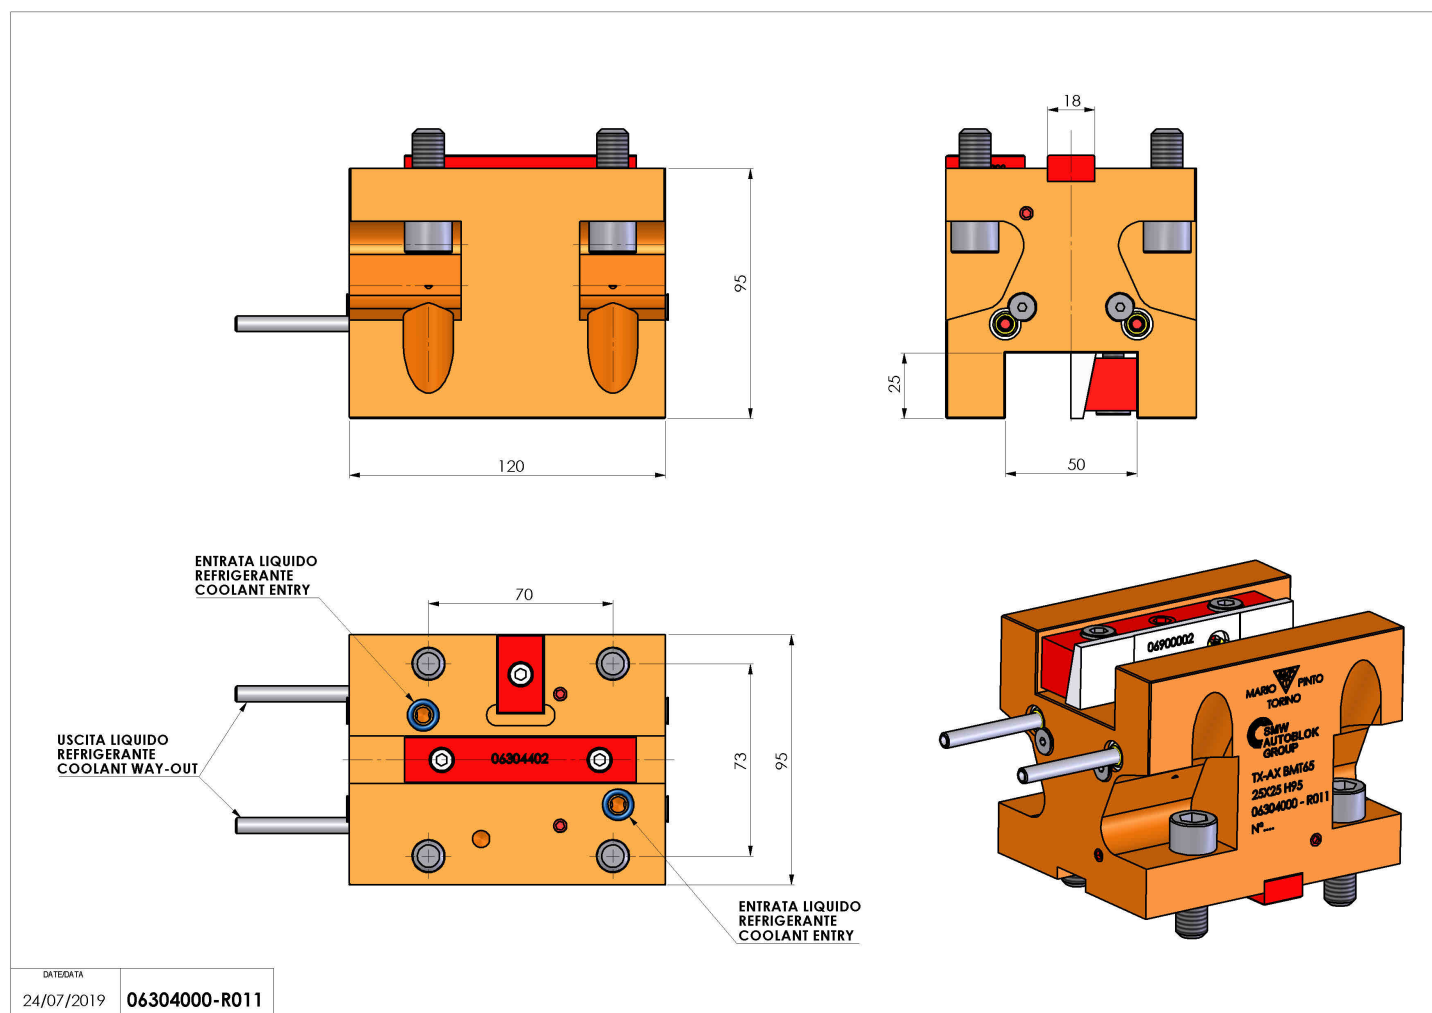

06304000 - TH-AX BMT65 25X25 H95

Tipo	TH-AX Portautensili statico assiale
Attacco	BMT 65
Uscita utensile	TH assiale 25x25
Raffreddamento	Refrigerazione esterna
H [mm]	95

Accessori	N.D.
Note	N.D.
Note per il montaggio	N.D.

Verificare sempre gli ingombri del portautensile in torretta

DATE/DATE	24/07/2019
06304000-R011	

Salvo modifiche tecniche