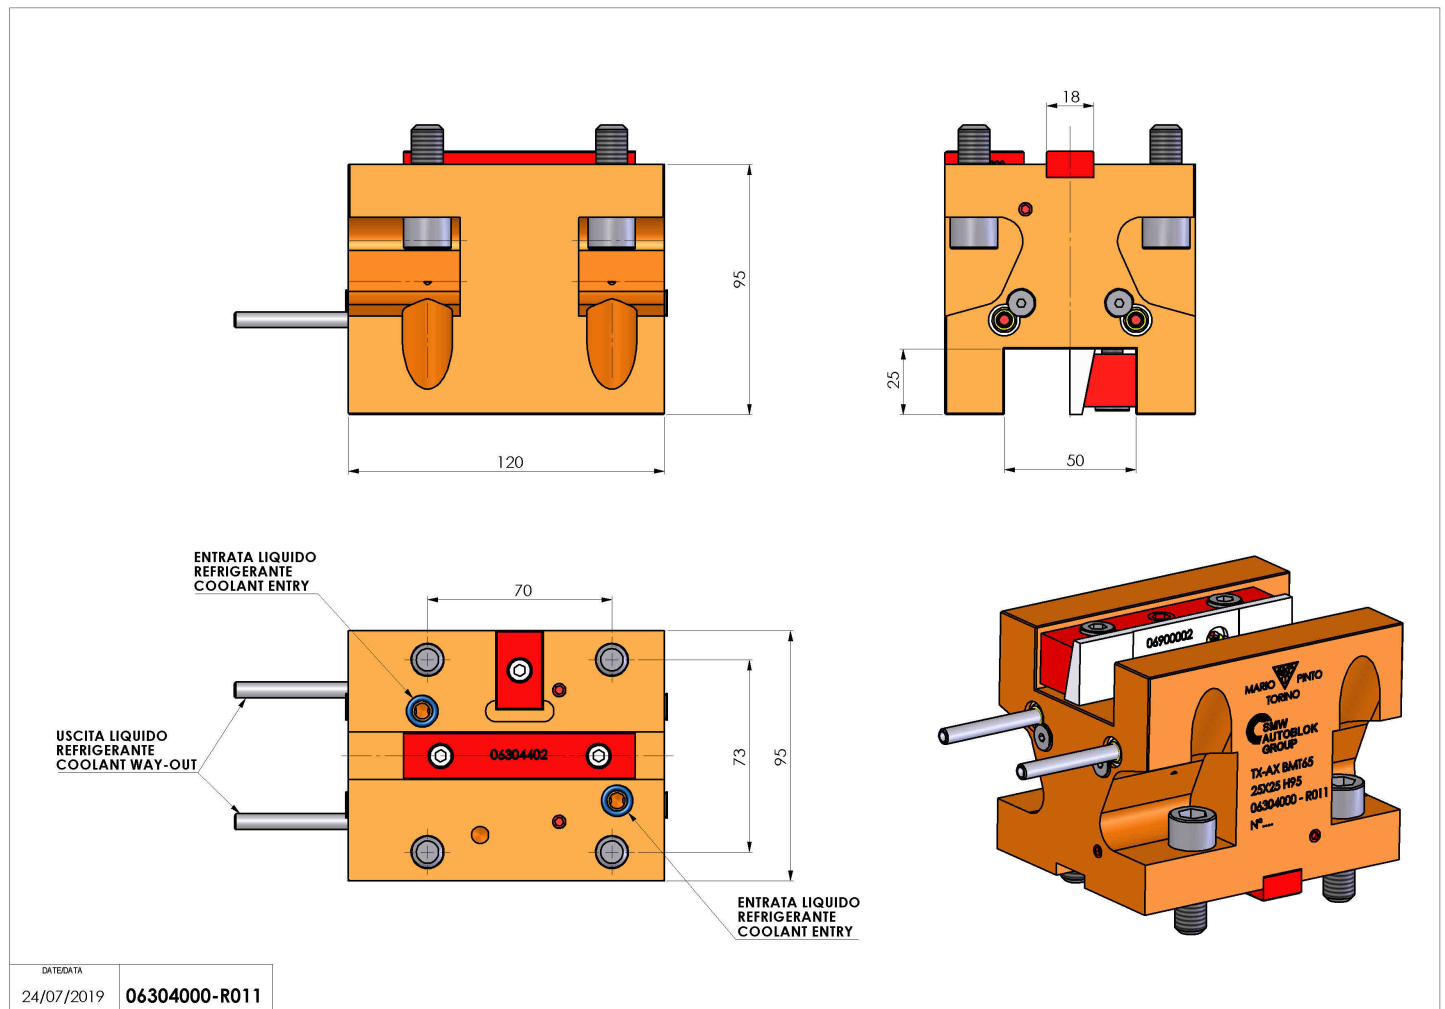

## 06304000 - TH-AX BMT65 25X25 H95

<b>Tipo</b>	TH-AX Portautensili statico assiale
<b>Attacco</b>	BMT 65
<b>Uscita utensile</b>	TH assiale 25x25
<b>Raffreddamento</b>	Refrigerazione esterna
<b>H [mm]</b>	95

<b>Accessori</b>	N.D.
<b>Note</b>	N.D.
<b>Note per il montaggio</b>	N.D.

Verificare sempre gli ingombri del portautensile in torretta

DATE/DATE	24/07/2019
06304000-R011	

Salvo modifiche tecniche