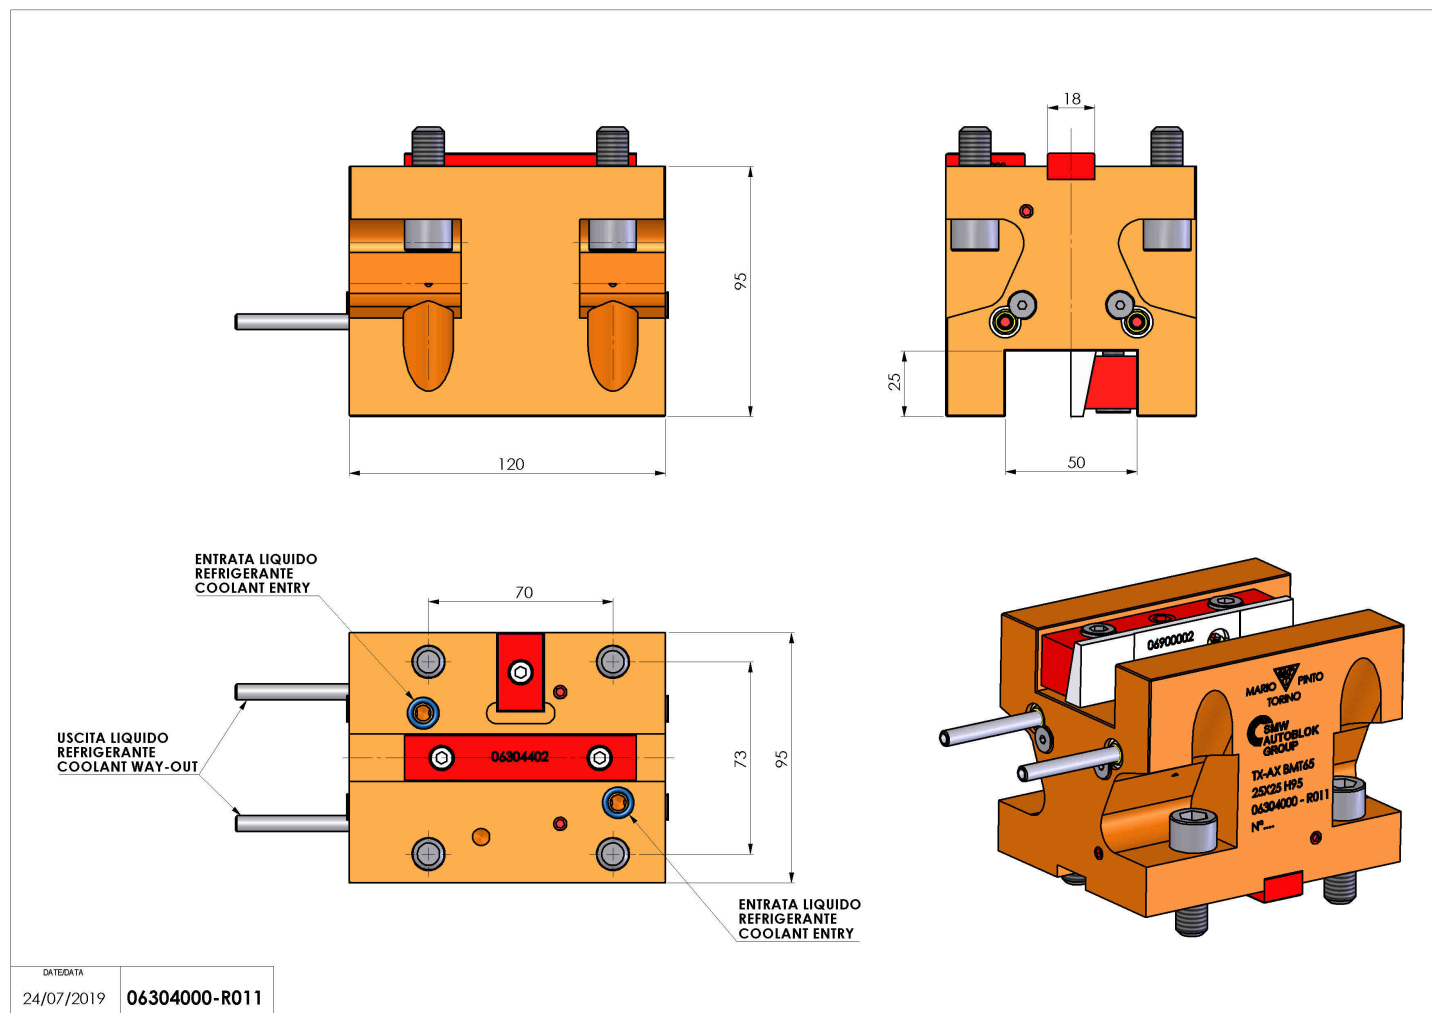

06304000 - TH-AX BMT65 25X25 H95

Tipo	TH-AX Portautensili statico assiale
Attacco	BMT 65
Uscita utensile	TH assiale 25x25
Raffreddamento	Refrigerazione esterna
H [mm]	95

Accessori	N.D.
Note	N.D.
Note per il montaggio	N.D.

Verificare sempre gli ingombri del portautensile in torretta

DATE/DATE	24/07/2019	06304000-R011
-----------	------------	---------------

Salvo modifiche tecniche