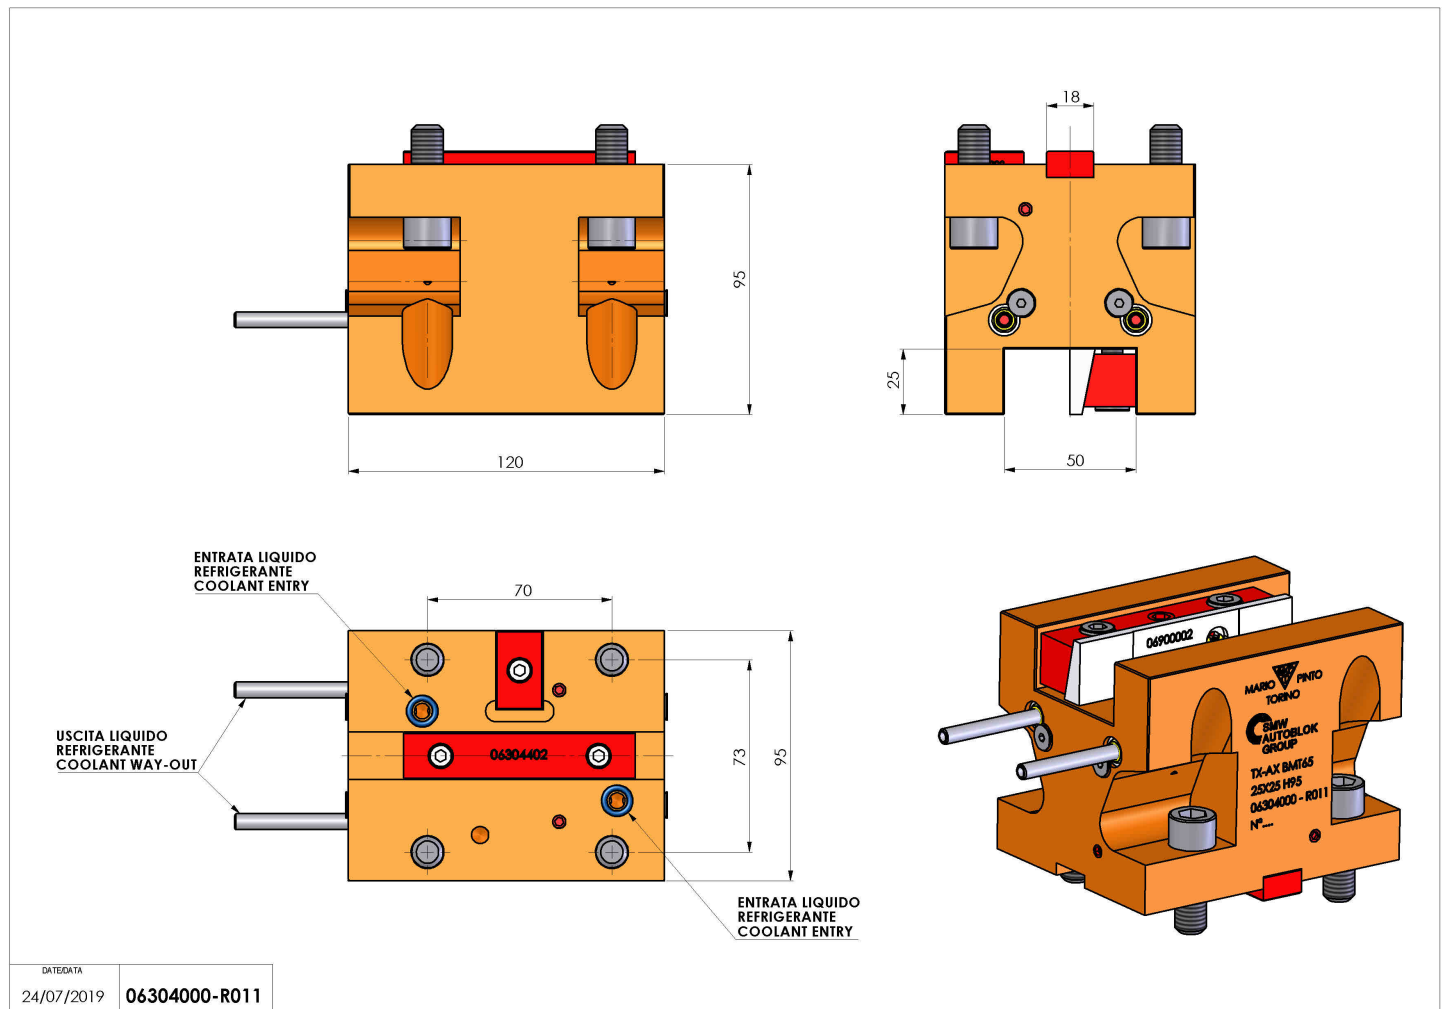

06304000 - TH-AX BMT65 25X25 H95

Tipo	TH-AX Portautensili statico assiale
Attacco	BMT 65
Uscita utensile	TH assiale 25x25
Raffreddamento	Refrigerazione esterna
H [mm]	95

Accessori	N.D.
Note	N.D.
Note per il montaggio	N.D.

Verificare sempre gli ingombri del portautensile in torretta

DATE/DATE	24/07/2019
06304000-R011	

Salvo modifiche tecniche