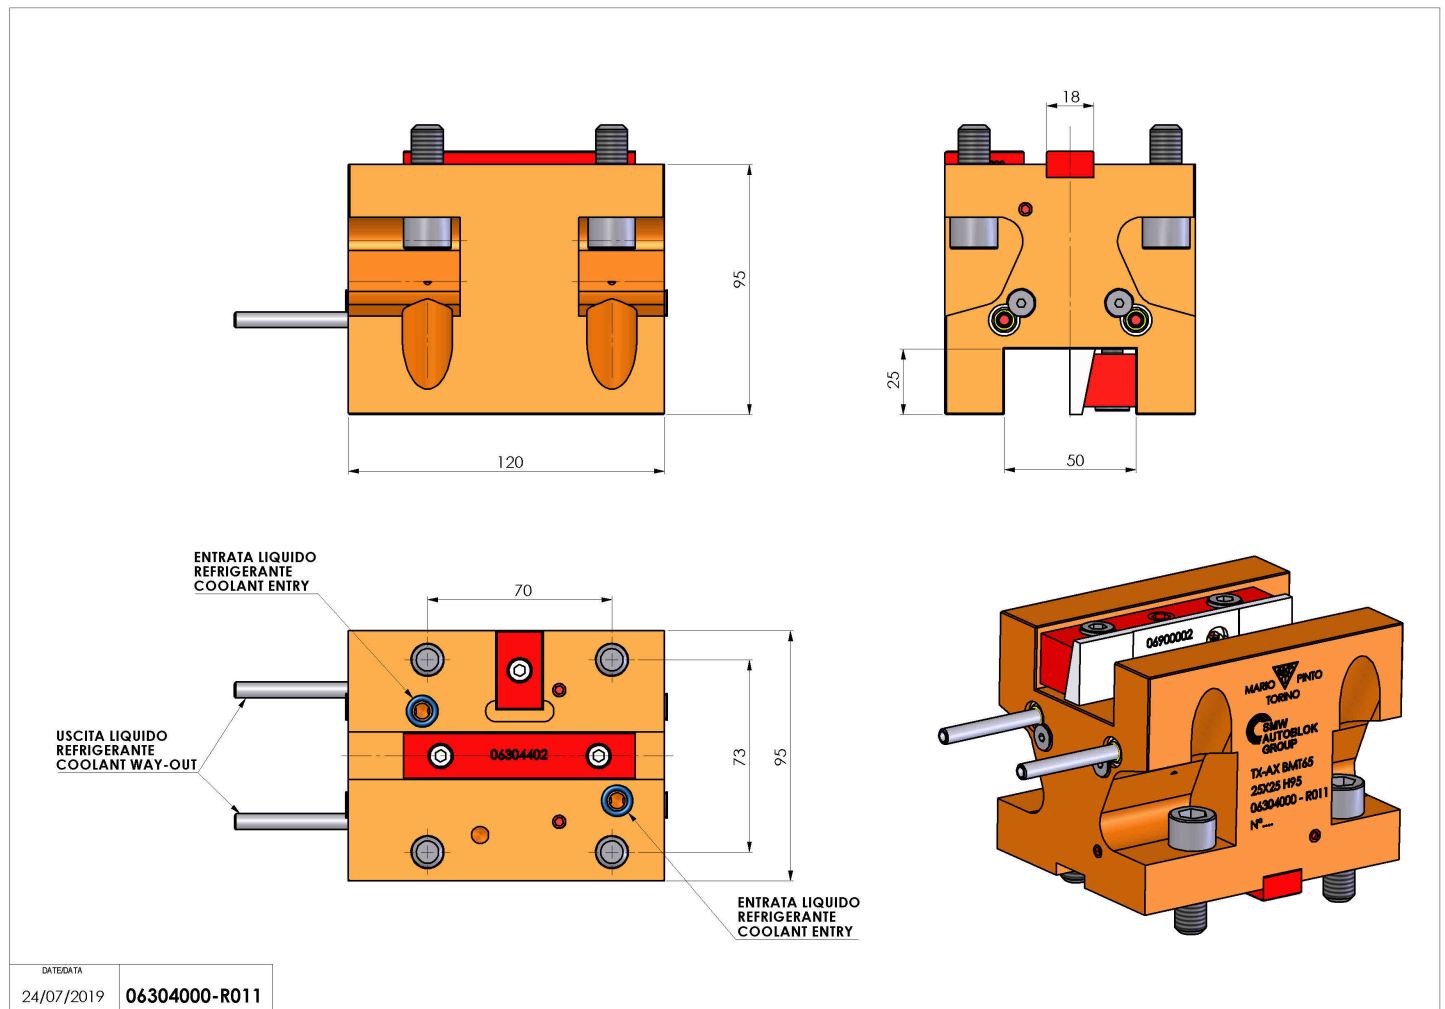

## 06304000 - TH-AX BMT65 25X25 H95

<b>Tipo</b>	TH-AX Portautensili statico assiale
<b>Attacco</b>	BMT 65
<b>Uscita utensile</b>	TH assiale 25x25
<b>Raffreddamento</b>	Refrigerazione esterna
<b>H [mm]</b>	95

<b>Accessori</b>	N.D.
<b>Note</b>	N.D.
<b>Note per il montaggio</b>	N.D.

Verificare sempre gli ingombri del portautensile in torretta

DATE/DATE	24/07/2019	06304000-R011
-----------	------------	---------------