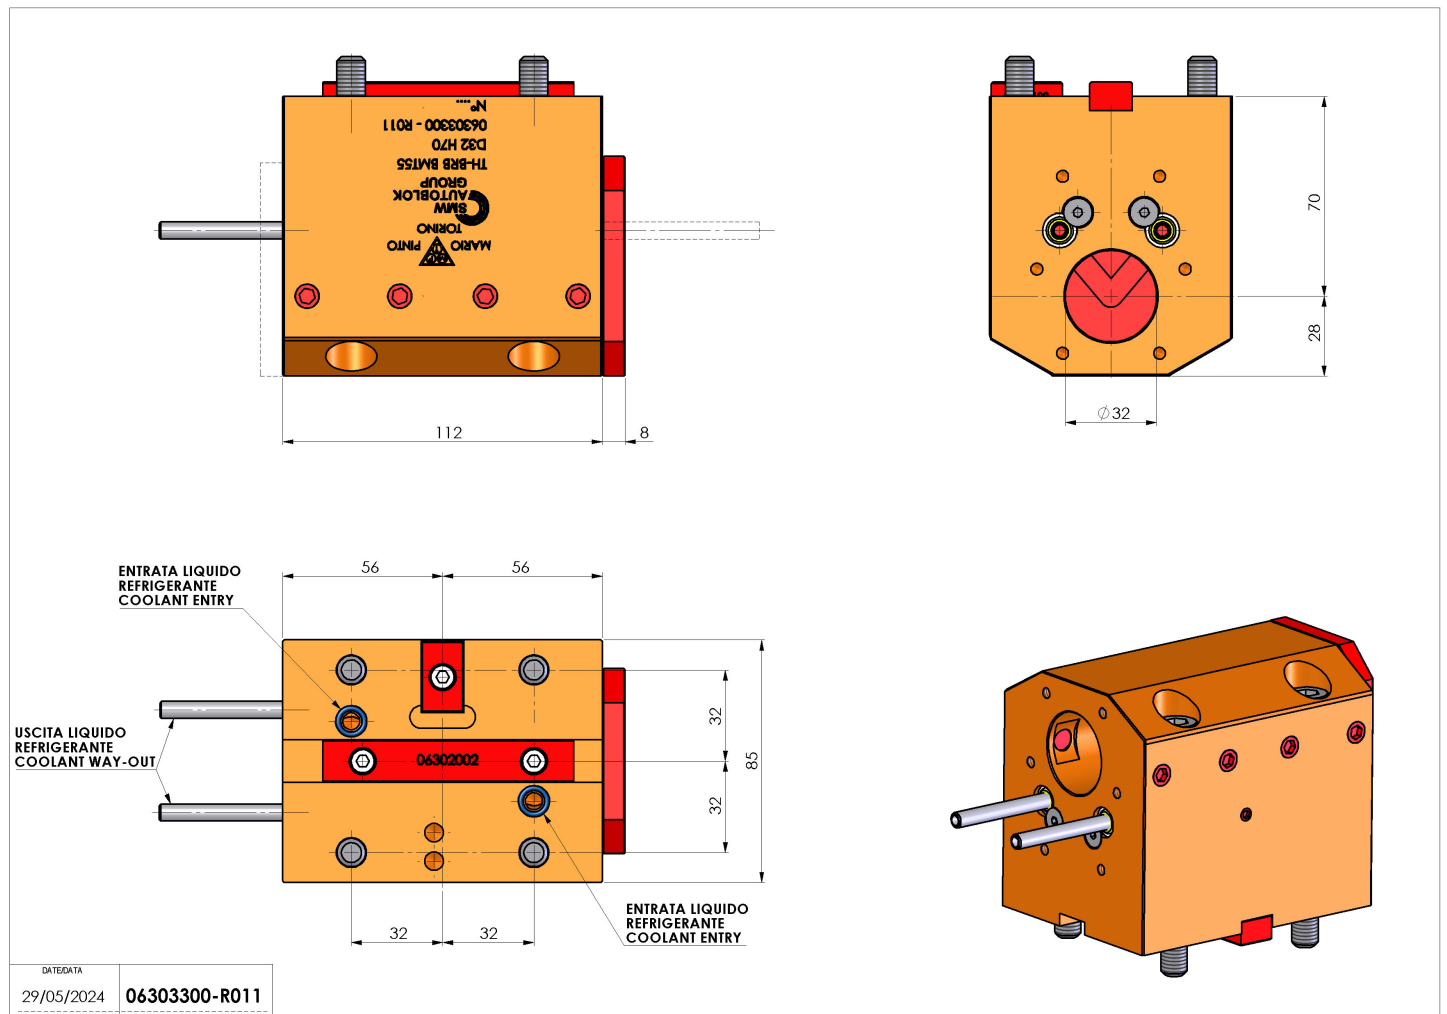

06303300 - TH-BRB BMT55 D32 H70

Tipo	TH-BRB Portautensili statico portabareno
Attacco	BMT 55
Uscita utensile	TH porta bareno 32
Raffreddamento	Refrigerazione esterna / interna
H [mm]	70

Accessori	N.D.
Note	N.D.
Note per il montaggio	N.D.

Verificare sempre gli ingombri del portautensile in torretta

Salvo modifiche tecniche