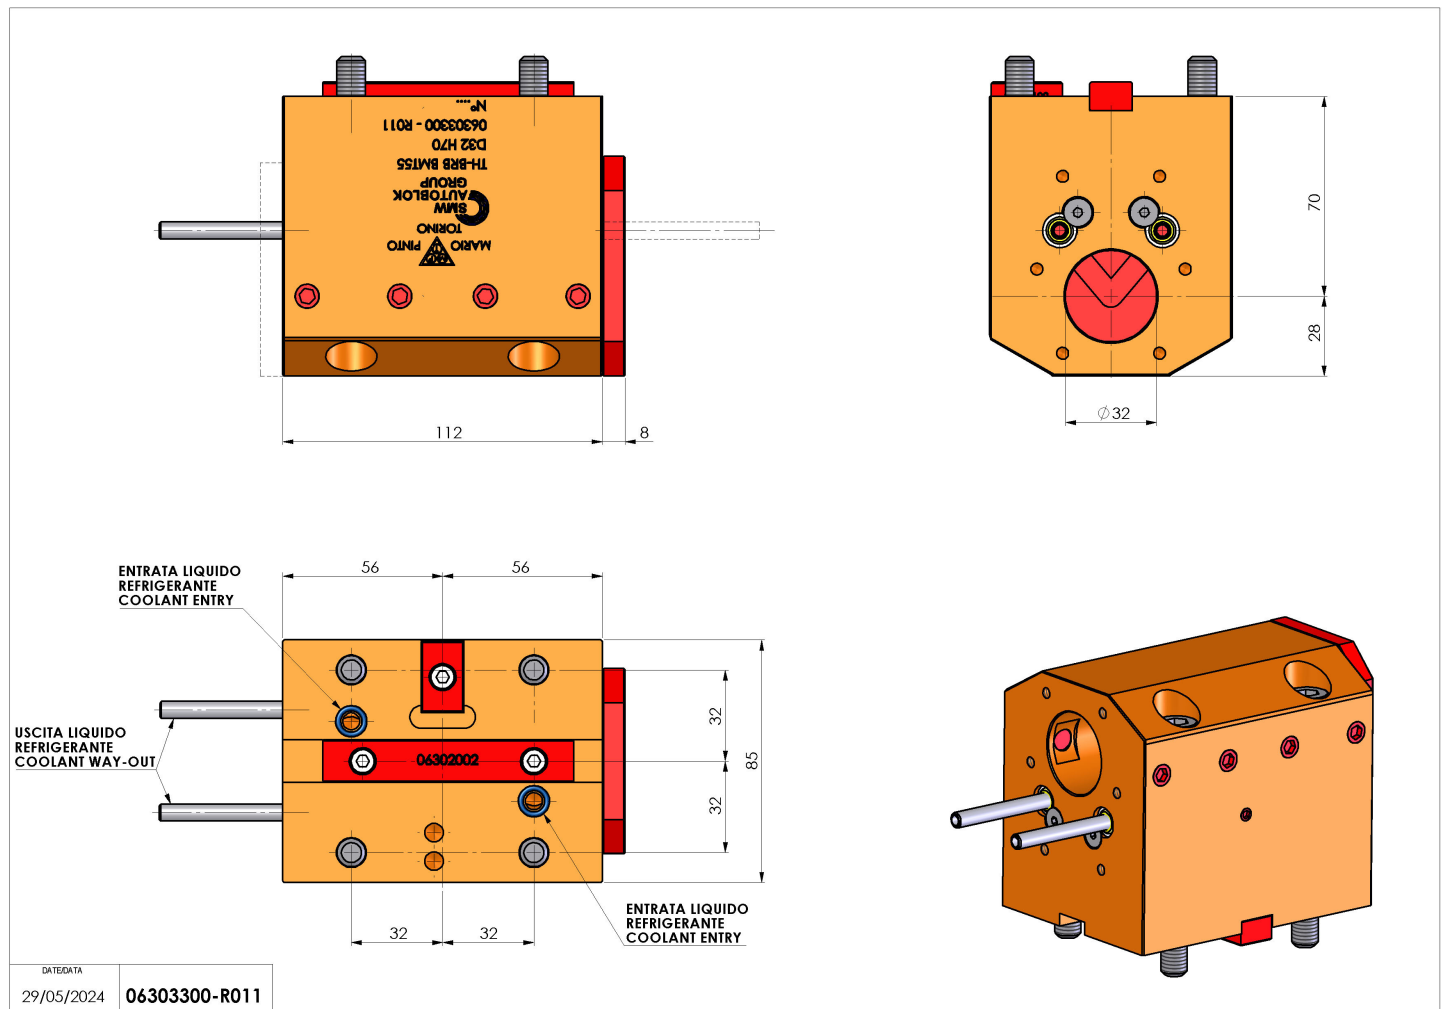

06303300 - TH-BRB BMT55 D32 H70

Tipo	TH-BRB Portautensili statico portabareno
Attacco	BMT 55
Uscita utensile	TH porta bareno 32
Raffreddamento	Refrigerazione esterna / interna
H [mm]	70
Accessori	N.D.
Note	N.D.
Note per il montaggio	N.D.

Verificare sempre gli ingombri del portautensile in torretta

Salvo modifiche tecniche