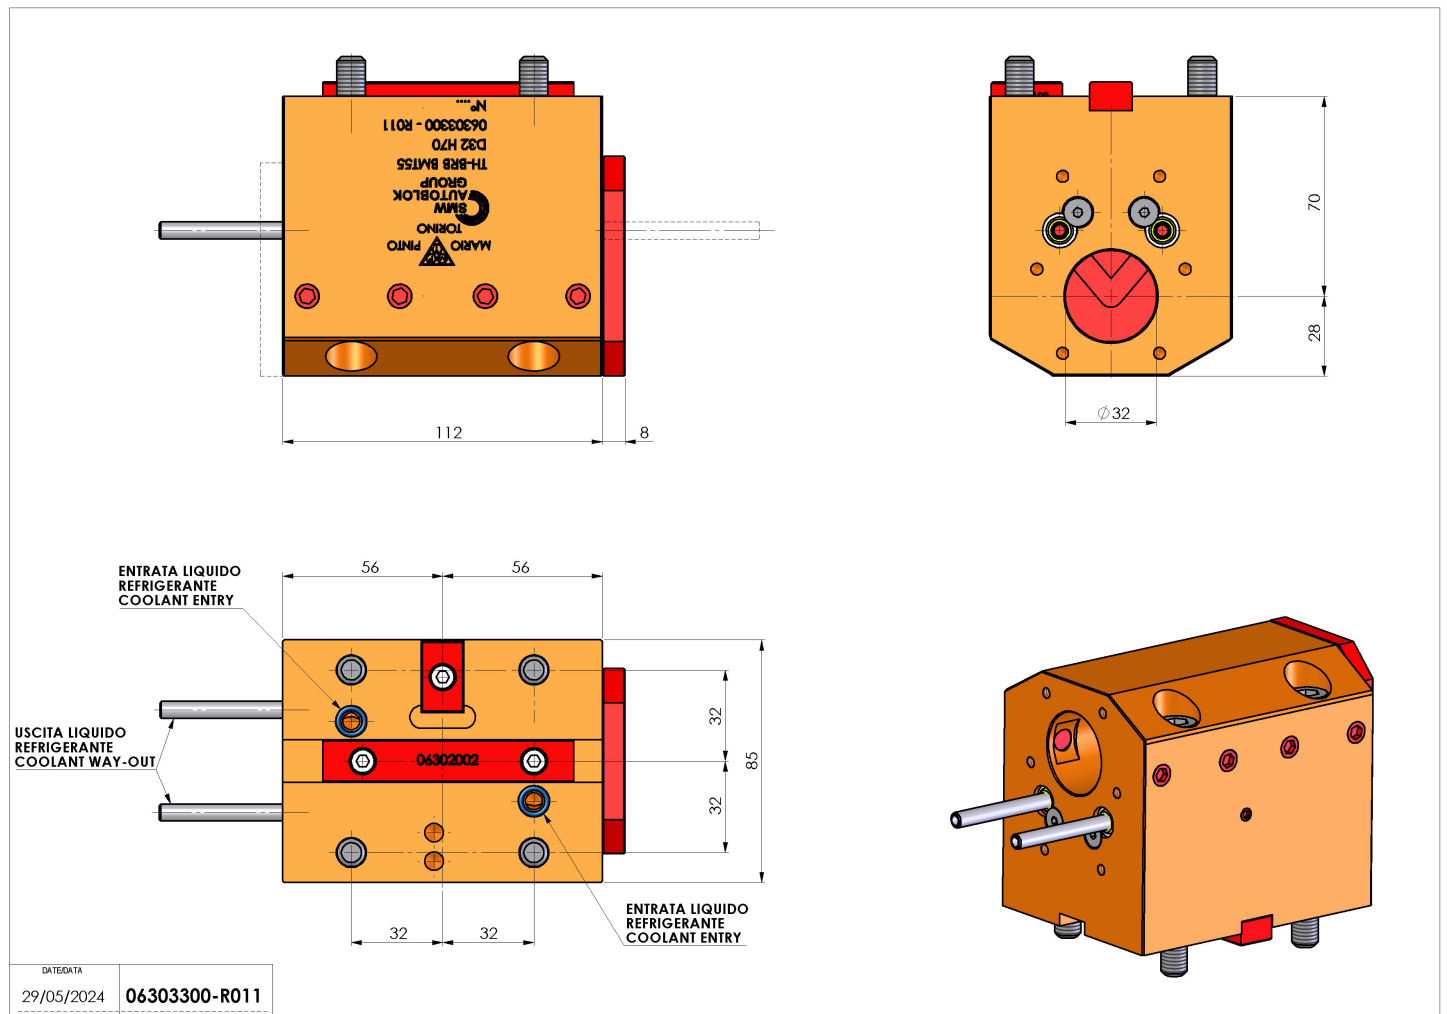

## 06303300 - TH-BRB BMT55 D32 H70

<b>Tipo</b>	TH-BRB Portautensili statico portabareno
<b>Attacco</b>	BMT 55
<b>Uscita utensile</b>	TH porta bareno 32
<b>Raffreddamento</b>	Refrigerazione esterna / interna
<b>H [mm]</b>	70

<b>Accessori</b>	N.D.
<b>Note</b>	N.D.
<b>Note per il montaggio</b>	N.D.

Verificare sempre gli ingombri del portautensile in torretta

Salvo modifiche tecniche