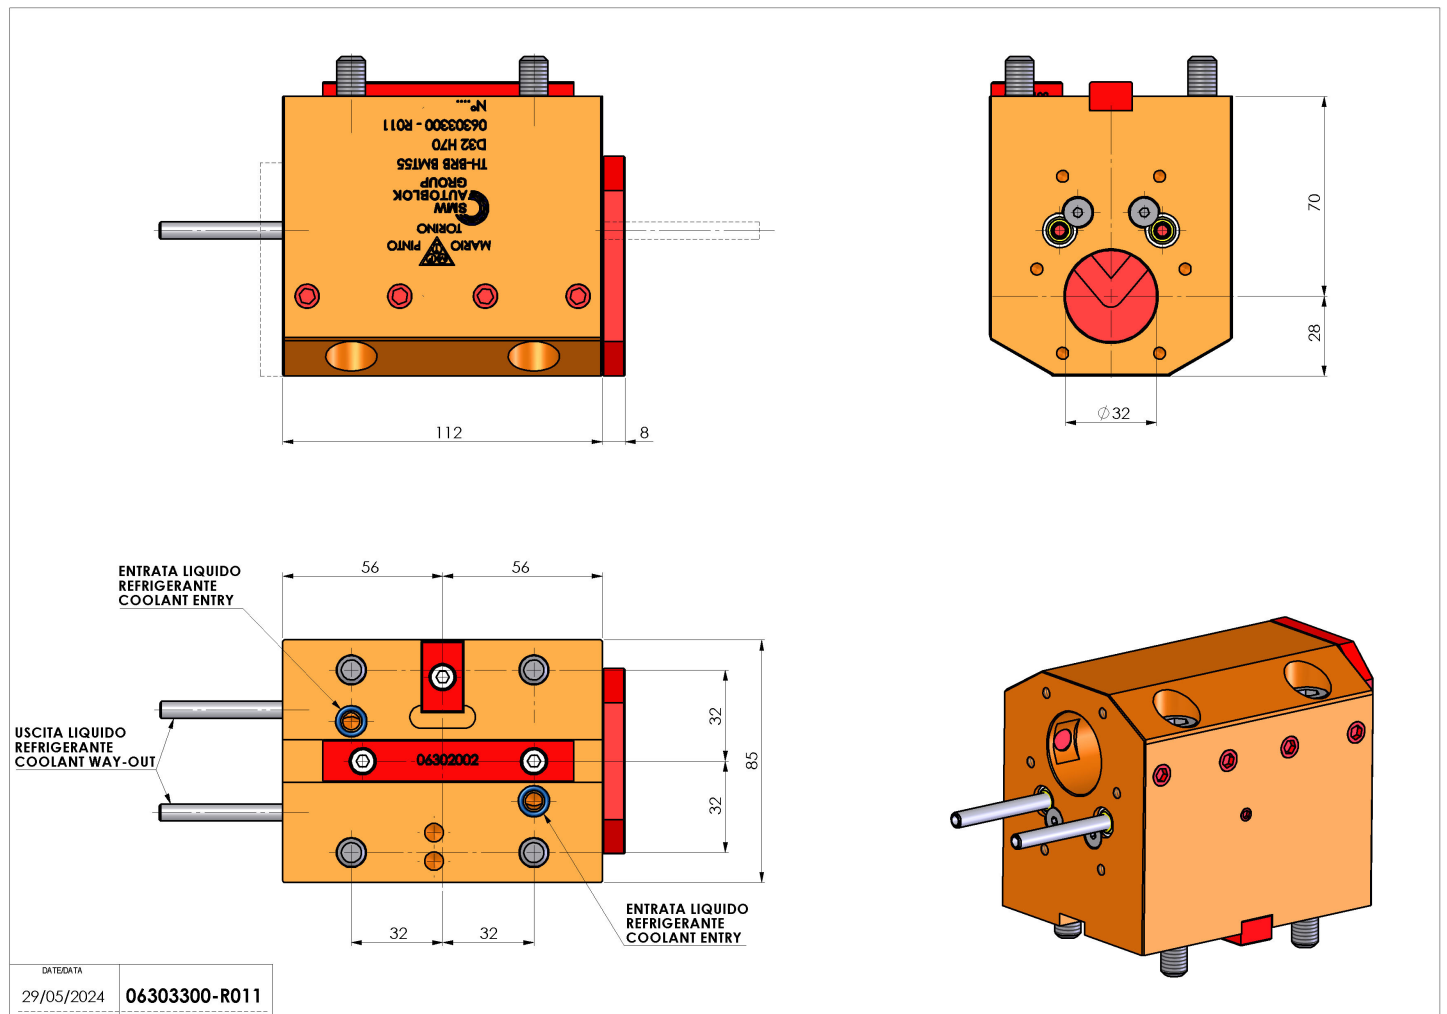

## 06303300 - TH-BRB BMT55 D32 H70

<b>Tipo</b>	TH-BRB Portautensili statico portabareno
<b>Attacco</b>	BMT 55
<b>Uscita utensile</b>	TH porta bareno 32
<b>Raffreddamento</b>	Refrigerazione esterna / interna
<b>H [mm]</b>	70

<b>Accessori</b>	N.D.
<b>Note</b>	N.D.
<b>Note per il montaggio</b>	N.D.

Verificare sempre gli ingombri del portautensile in torretta

**Salvo modifiche tecniche**