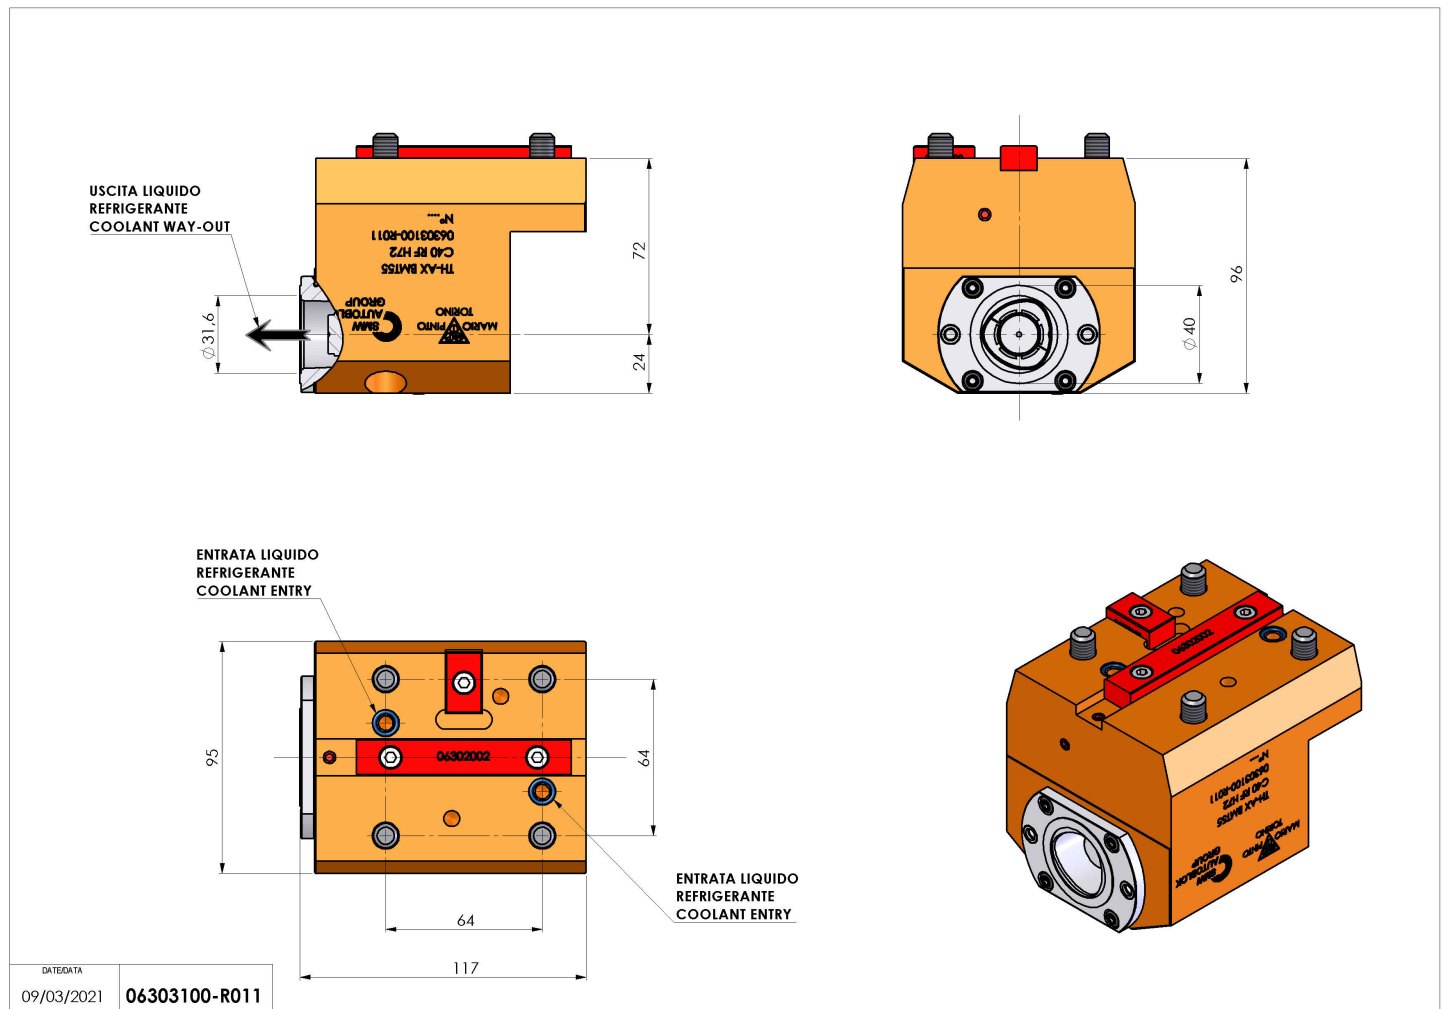

06303100 - TH-AX BMT55 C40 RF H70

Tipo	TH-AX Portautensili statico assiale
Attacco	BMT 55
Uscita utensile	Poligonale C40 ISO 26623-1
Raffreddamento	Refrigerazione interna
H [mm]	72
Accessori	N.D.
Note	N.D.
Note per il montaggio	N.D.

Verificare sempre gli ingombri del portautensile in torretta

Salvo modifiche tecniche

DATE DATA
09/03/2021 06303100-R011