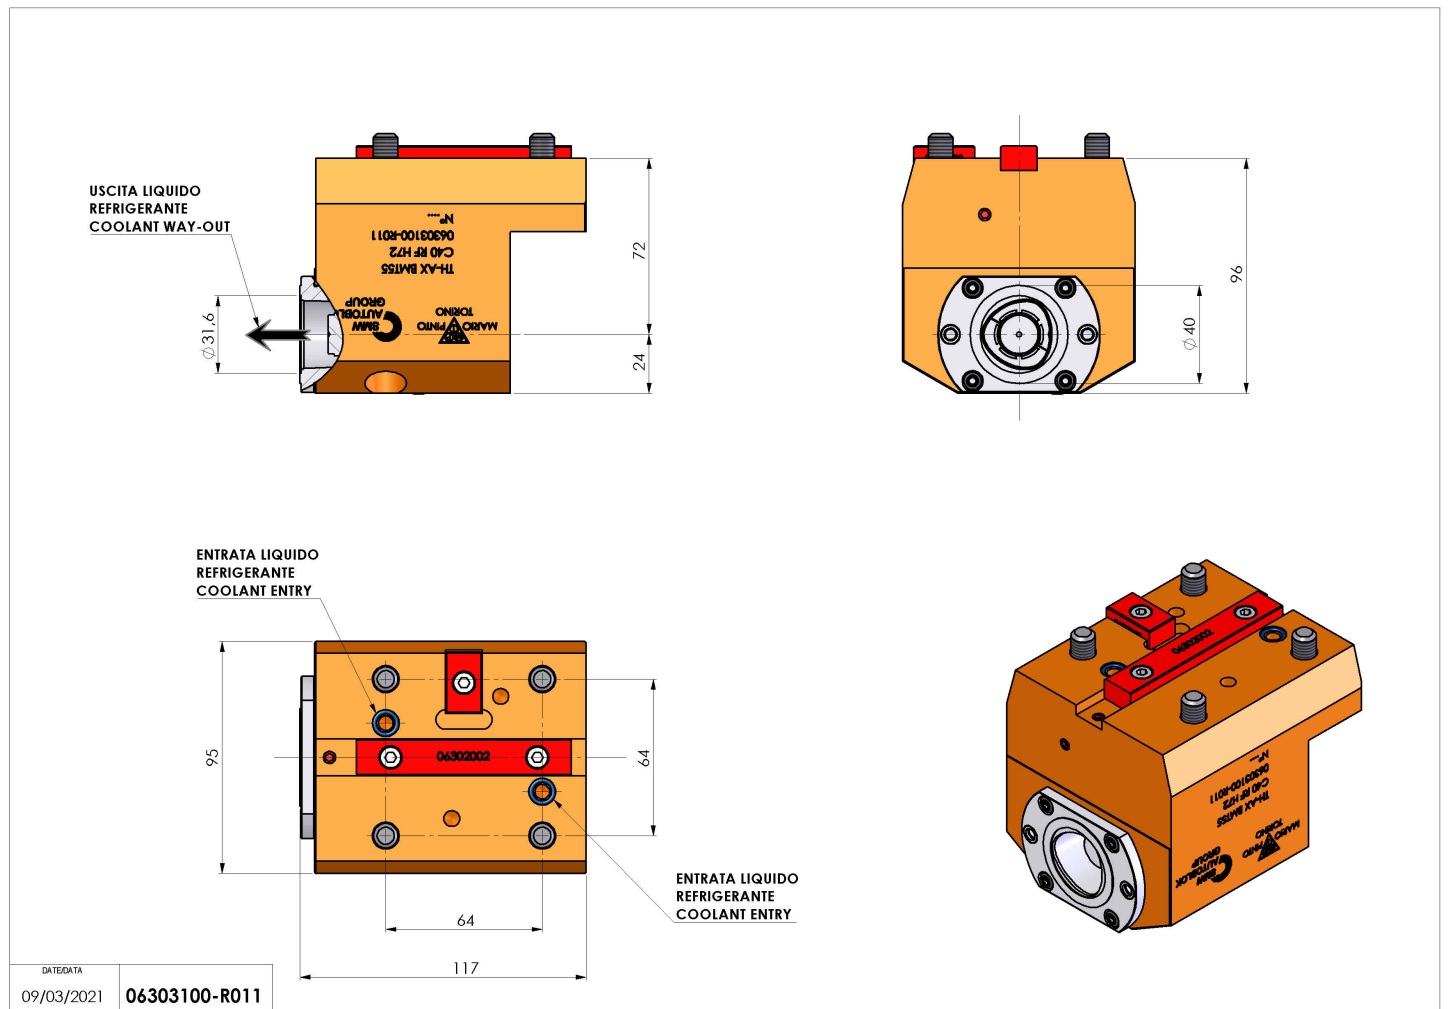

06303100 - TH-AX BMT55 C40 RF H70

Tipo	TH-AX Portautensili statico assiale
Attacco	BMT 55
Uscita utensile	Poligonale C40 ISO 26623-1
Raffreddamento	Refrigerazione interna
H [mm]	72
Accessori	N.D.
Note	N.D.
Note per il montaggio	N.D.

Verificare sempre gli ingombri del portautensile in torretta

Salvo modifiche tecniche