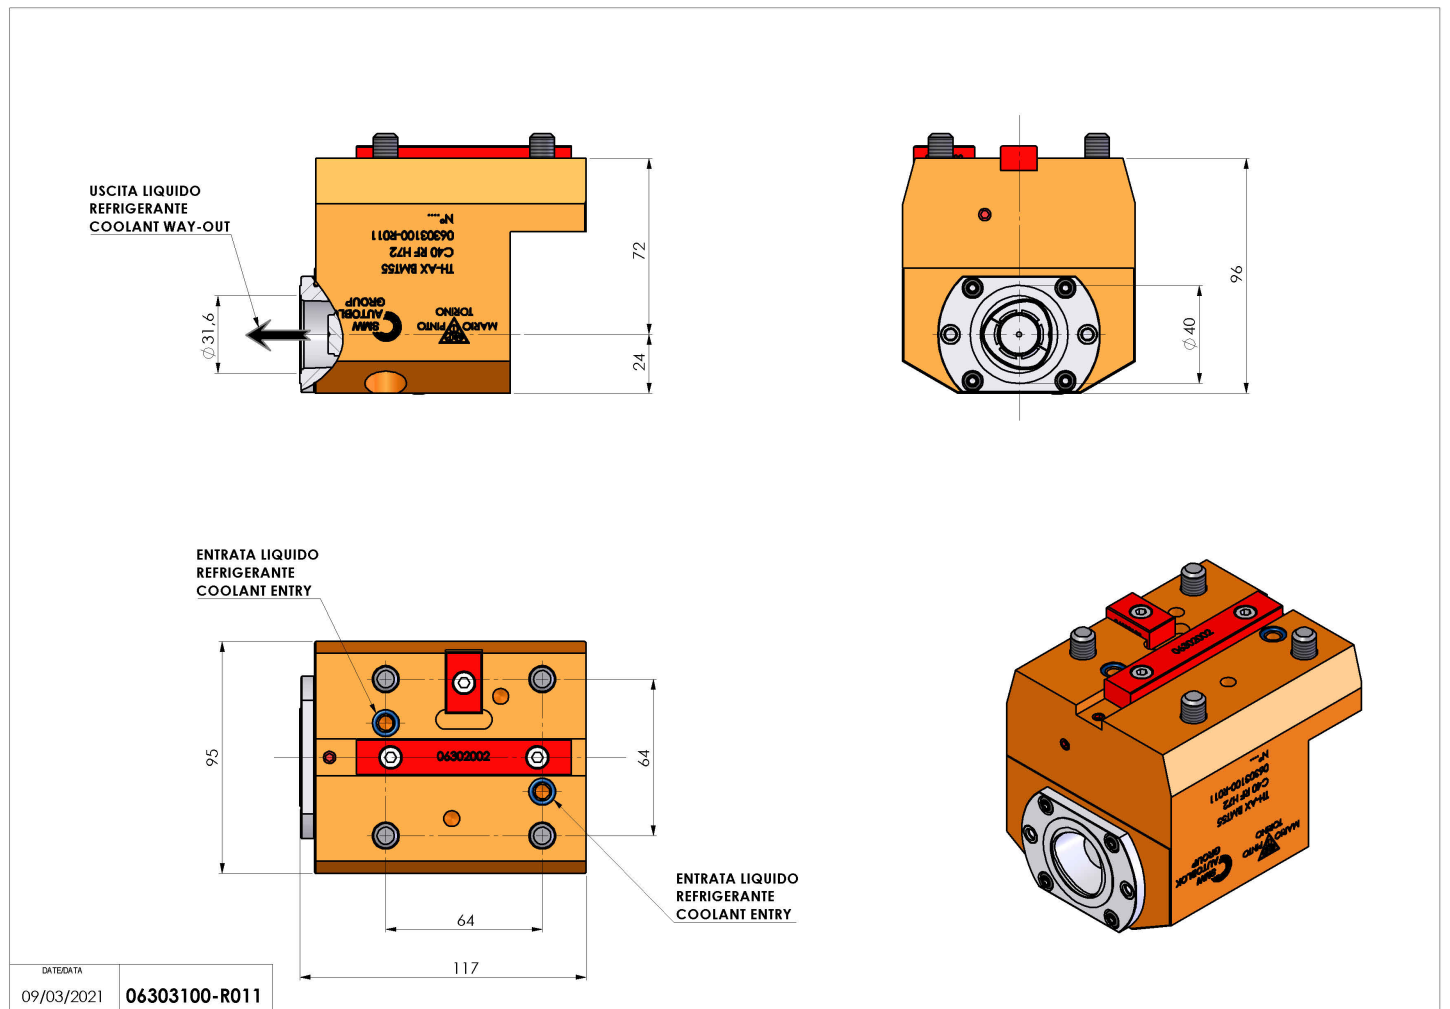

06303100 - TH-AX BMT55 C40 RF H70

Tipo	TH-AX Portautensili statico assiale
Attacco	BMT 55
Uscita utensile	Poligonale C40 ISO 26623-1
Raffreddamento	Refrigerazione interna
H [mm]	72

Accessori	N.D.
Note	N.D.
Note per il montaggio	N.D.

Verificare sempre gli ingombri del portautensile in torretta

Salvo modifiche tecniche