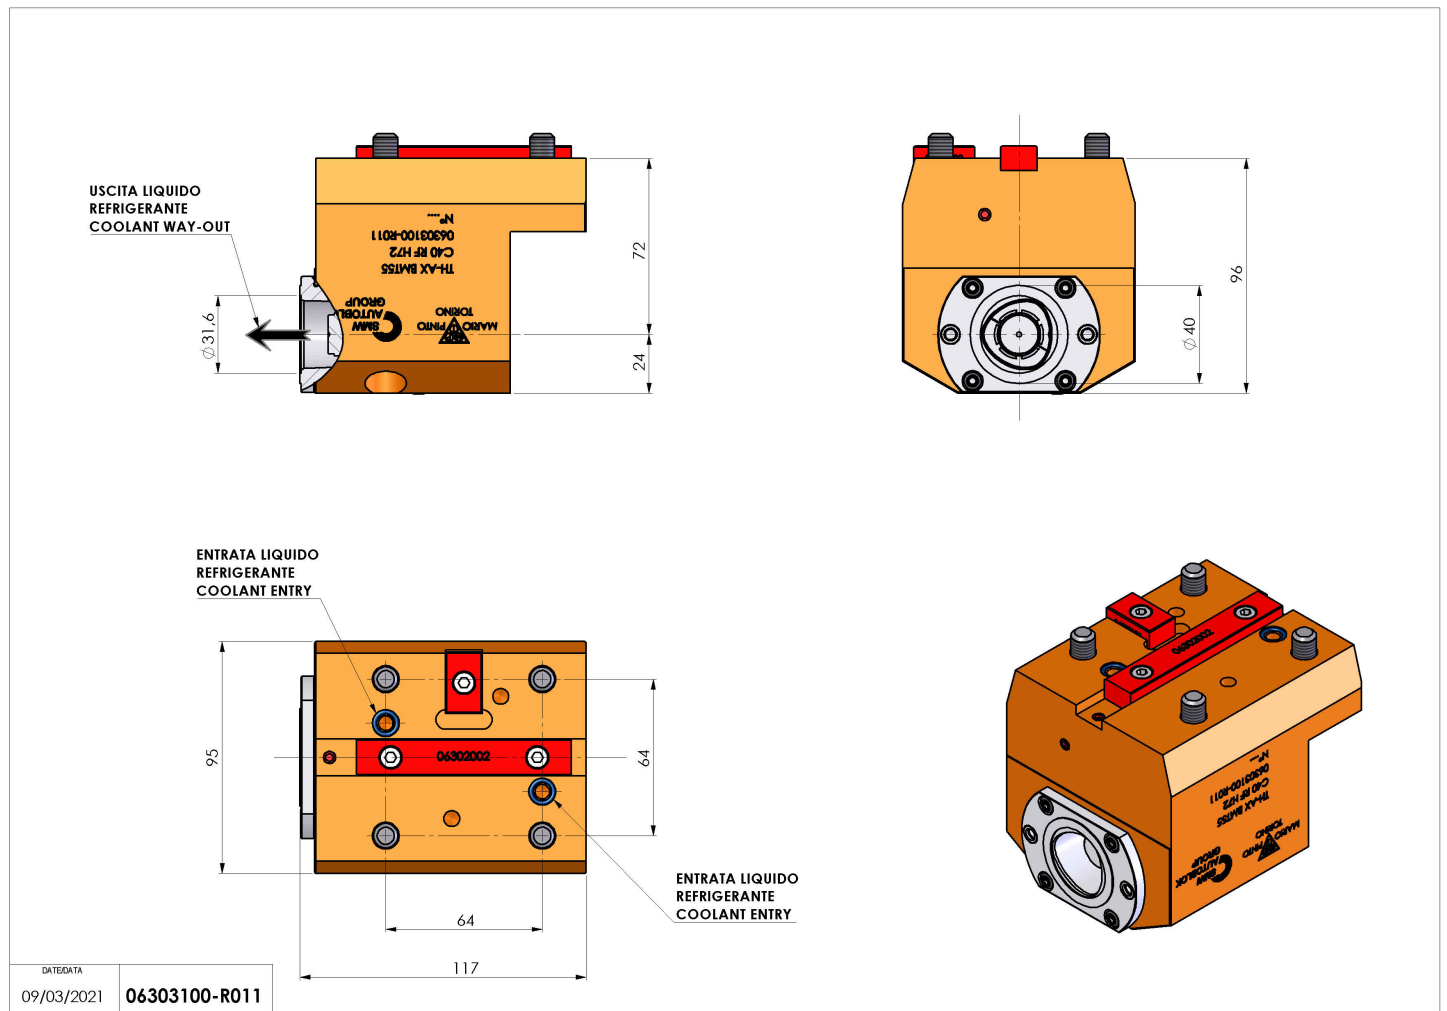

06303100 - TH-AX BMT55 C40 RF H70

Tipo	TH-AX Portautensili statico assiale
Attacco	BMT 55
Uscita utensile	Poligonale C40 ISO 26623-1
Raffreddamento	Refrigerazione interna
H [mm]	72
Accessori	N.D.
Note	N.D.
Note per il montaggio	N.D.

Verificare sempre gli ingombri del portautensile in torretta

Salvo modifiche tecniche