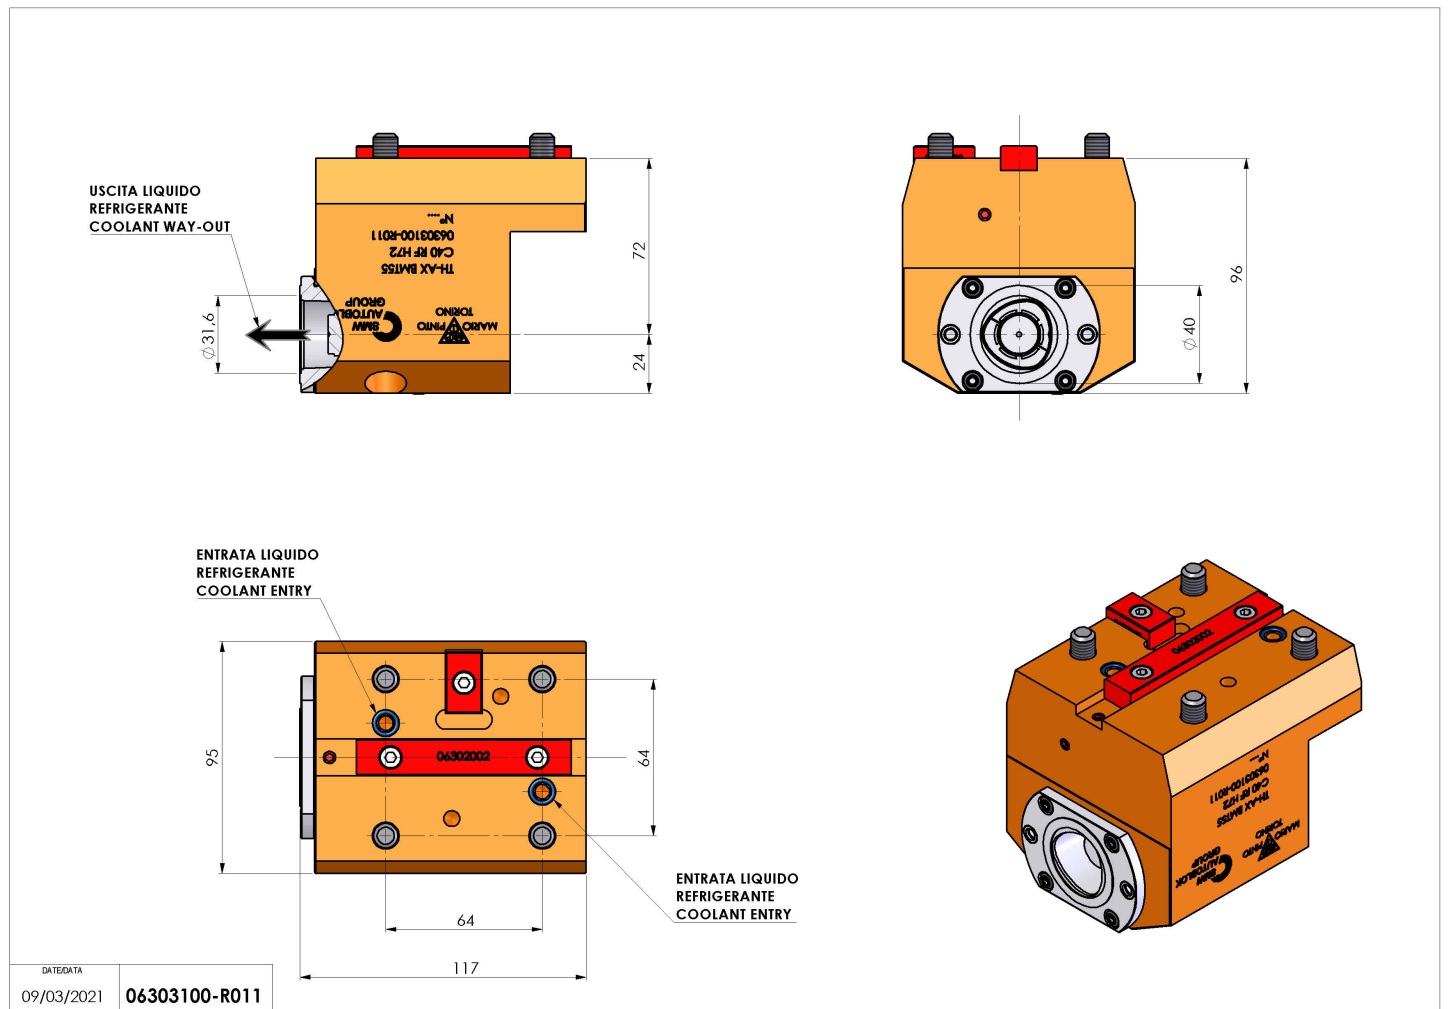

06303100 - TH-AX BMT55 C40 RF H70

Tipo	TH-AX Portautensili statico assiale
Attacco	BMT 55
Uscita utensile	Poligonale C40 ISO 26623-1
Raffreddamento	Refrigerazione interna
H [mm]	72
Accessori	N.D.
Note	N.D.
Note per il montaggio	N.D.

Verificare sempre gli ingombri del portautensile in torretta

Salvo modifiche tecniche

DATE DATA
09/03/2021 06303100-R011