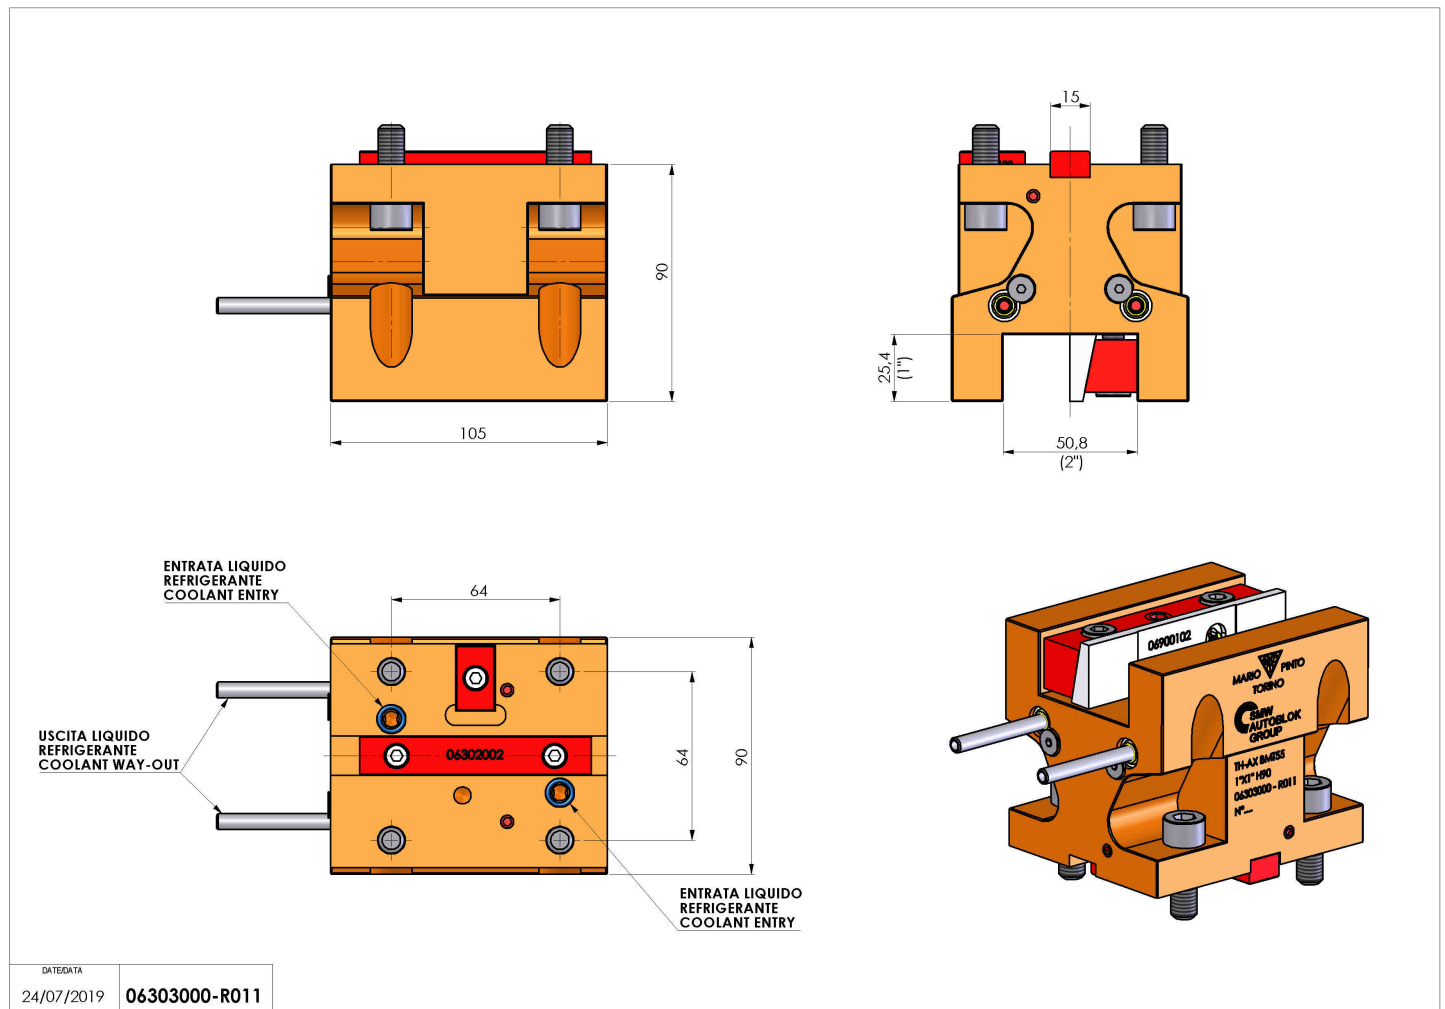

06303000 - TH-AX BMT55 1"X1" H90

Tipo	TH-AX Portautensili statico assiale
Attacco	BMT 55
Uscita utensile	TH assiale 1"x1"
Raffreddamento	Refrigerazione esterna
H [mm]	90

Accessori	N.D.
Note	N.D.
Note per il montaggio	N.D.

Verificare sempre gli ingombri del portautensile in torretta

Salvo modifiche tecniche

DATE/GATA	24/07/2019	06303000-R011
-----------	------------	---------------