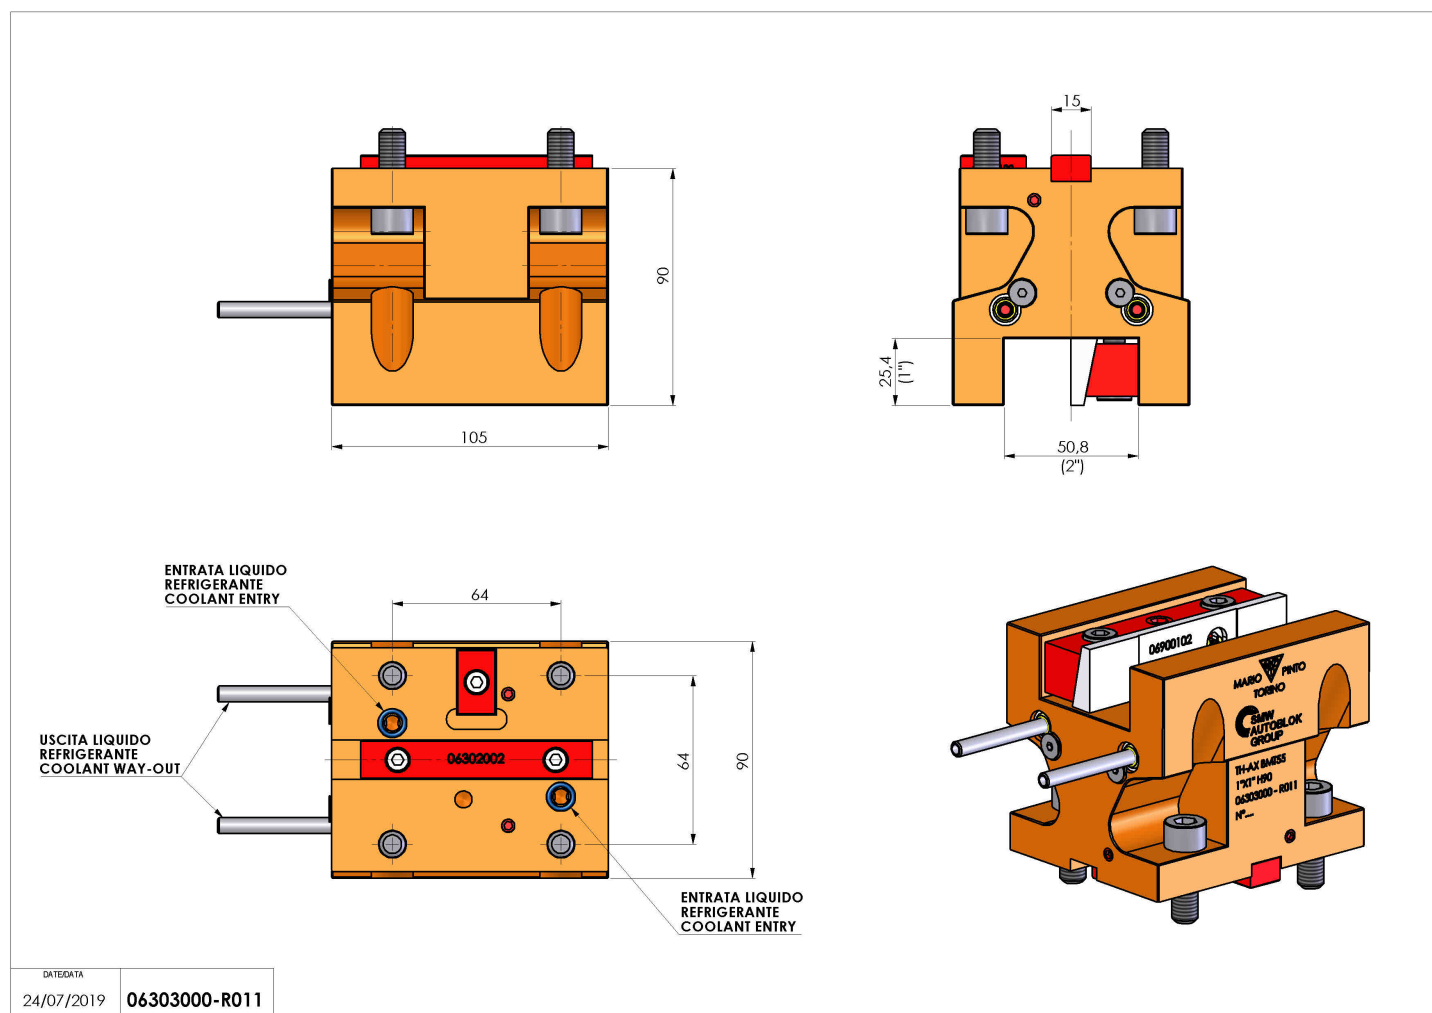

06303000 - TH-AX BMT55 1"X1" H90

Tipo	TH-AX Portautensili statico assiale
Attacco	BMT 55
Uscita utensile	TH assiale 1"x1"
Raffreddamento	Refrigerazione esterna
H [mm]	90

Accessori	N.D.
Note	N.D.
Note per il montaggio	N.D.

Verificare sempre gli ingombri del portautensile in torretta

Salvo modifiche tecniche

DATE/DATE
24/07/2019 06303000-R011