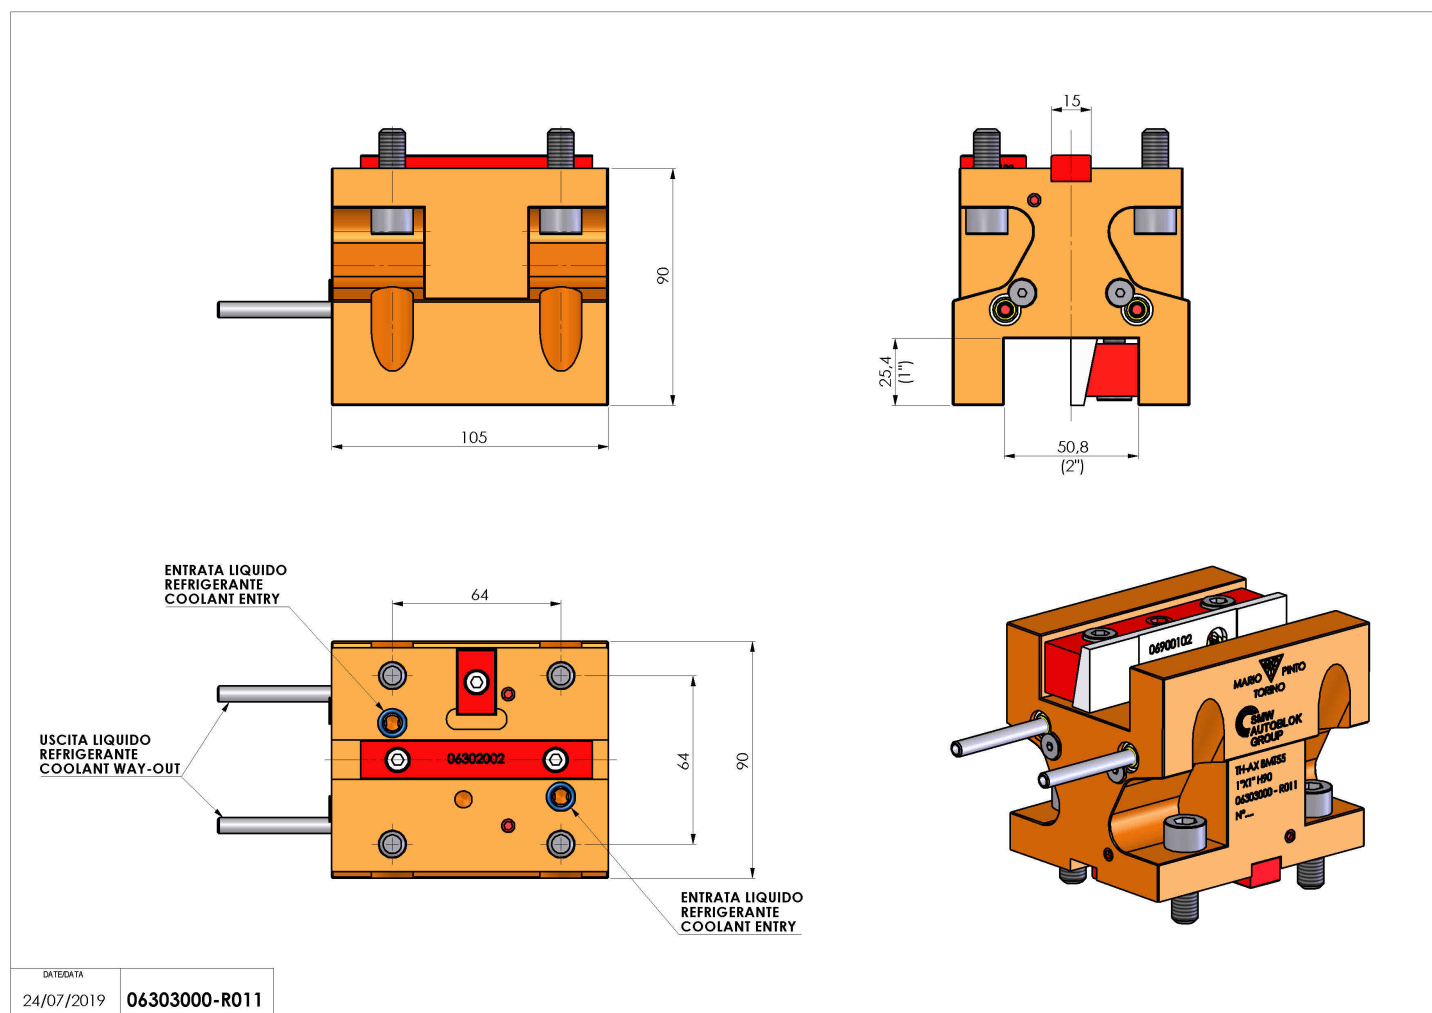

## 06303000 - TH-AX BMT55 1"X1" H90

<b>Tipo</b>	TH-AX Portautensili statico assiale
<b>Attacco</b>	BMT 55
<b>Uscita utensile</b>	TH assiale 1"x1"
<b>Raffreddamento</b>	Refrigerazione esterna
<b>H [mm]</b>	90

<b>Accessori</b>	N.D.
<b>Note</b>	N.D.
<b>Note per il montaggio</b>	N.D.

Verificare sempre gli ingombri del portautensile in torretta

DATE/DATE	24/07/2019
	06303000-R011

Salvo modifiche tecniche