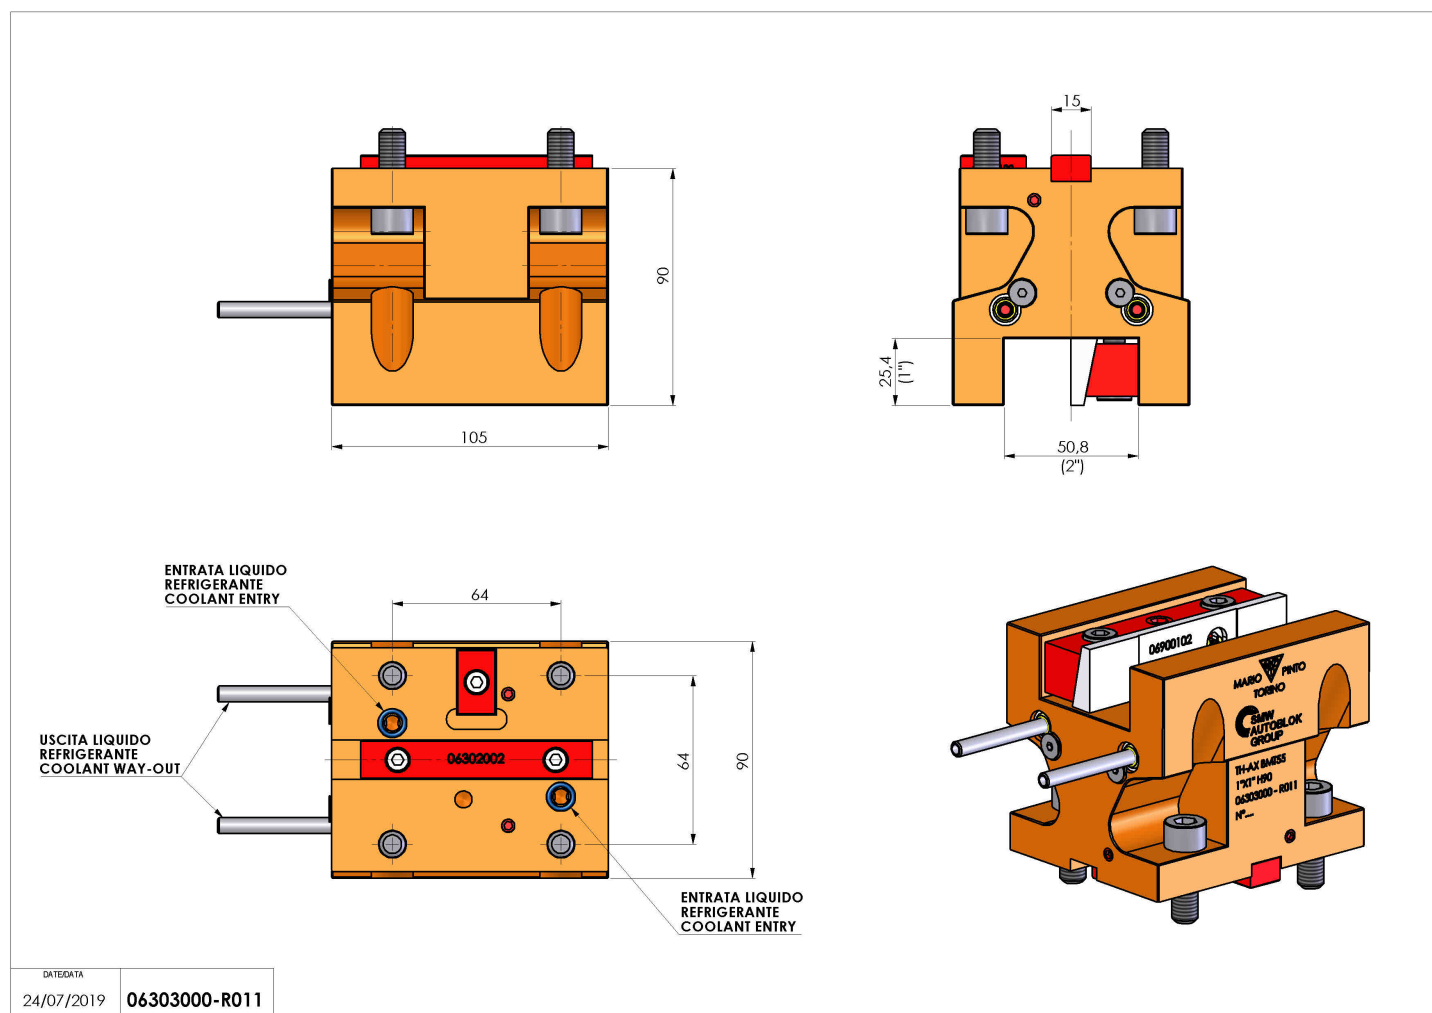

06303000 - TH-AX BMT55 1"X1" H90

Tipo	TH-AX Portautensili statico assiale
Attacco	BMT 55
Uscita utensile	TH assiale 1"x1"
Raffreddamento	Refrigerazione esterna
H [mm]	90

Accessori	N.D.
Note	N.D.
Note per il montaggio	N.D.

Verificare sempre gli ingombri del portautensile in torretta

Salvo modifiche tecniche

DATE/GATA	24/07/2019	06303000-R011
-----------	------------	---------------