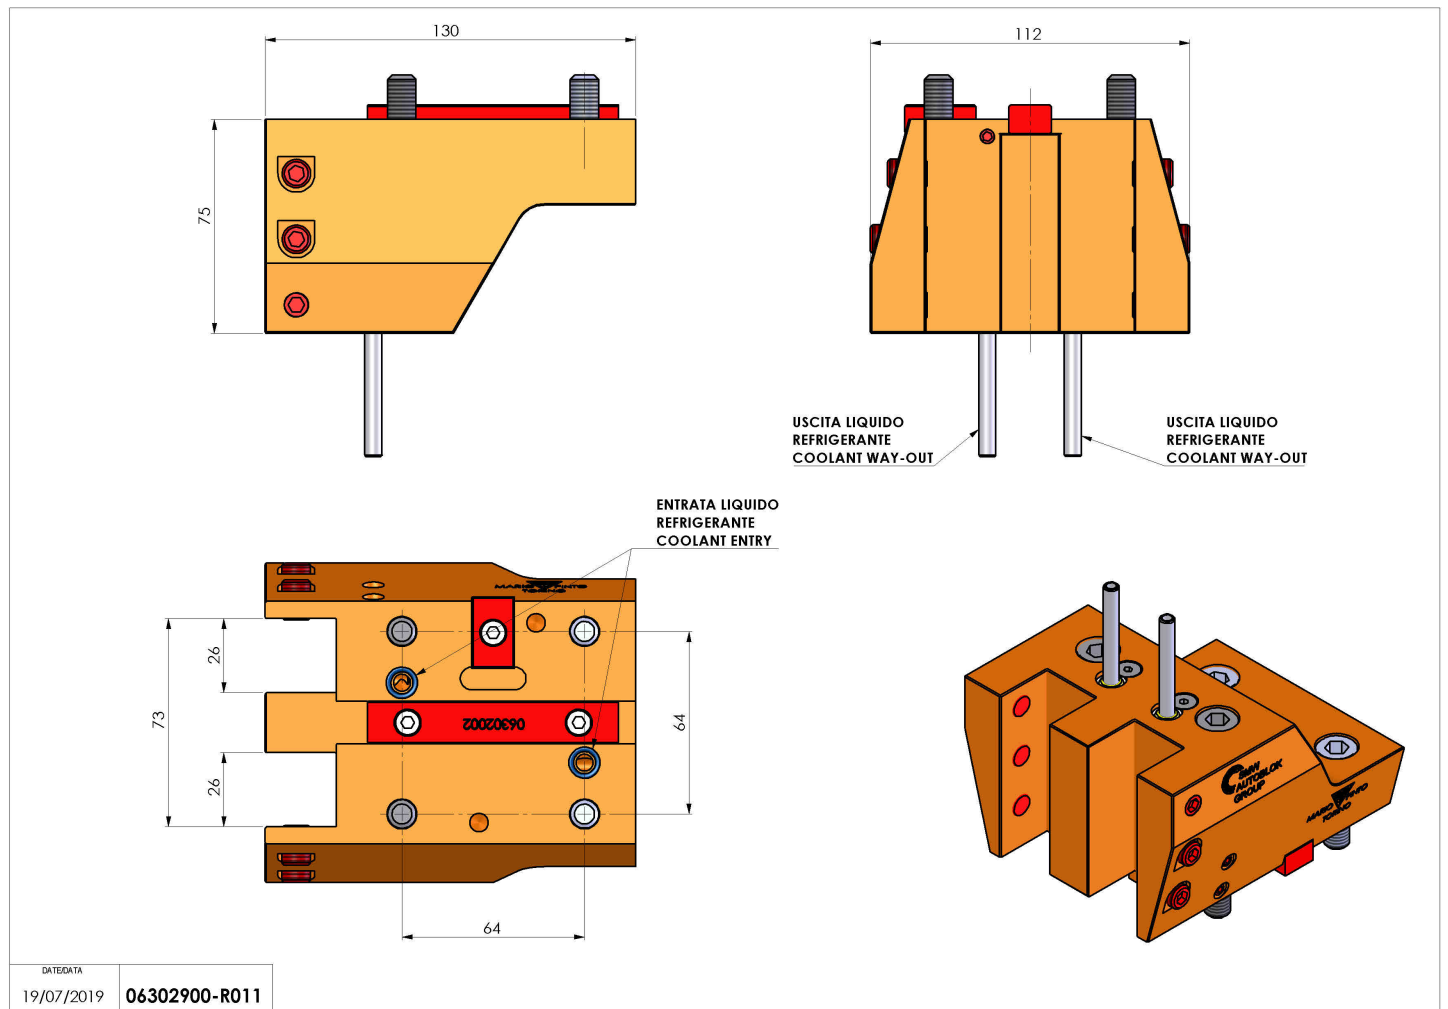

06302900 - TH-RAD BMT55 DP Q25 H75

Tipo	TH-RAD Portautensili statico radiale
Attacco	BMT 55
Uscita utensile	TH radiale 25x25
Raffreddamento	Refrigerazione esterna
H [mm]	75

Accessori	N.D.
Note	N.D.
Note per il montaggio	N.D.

Verificare sempre gli ingombri del portautensile in torretta

DATE/GRA
19/07/2019 06302900-R011

Salvo modifiche tecniche