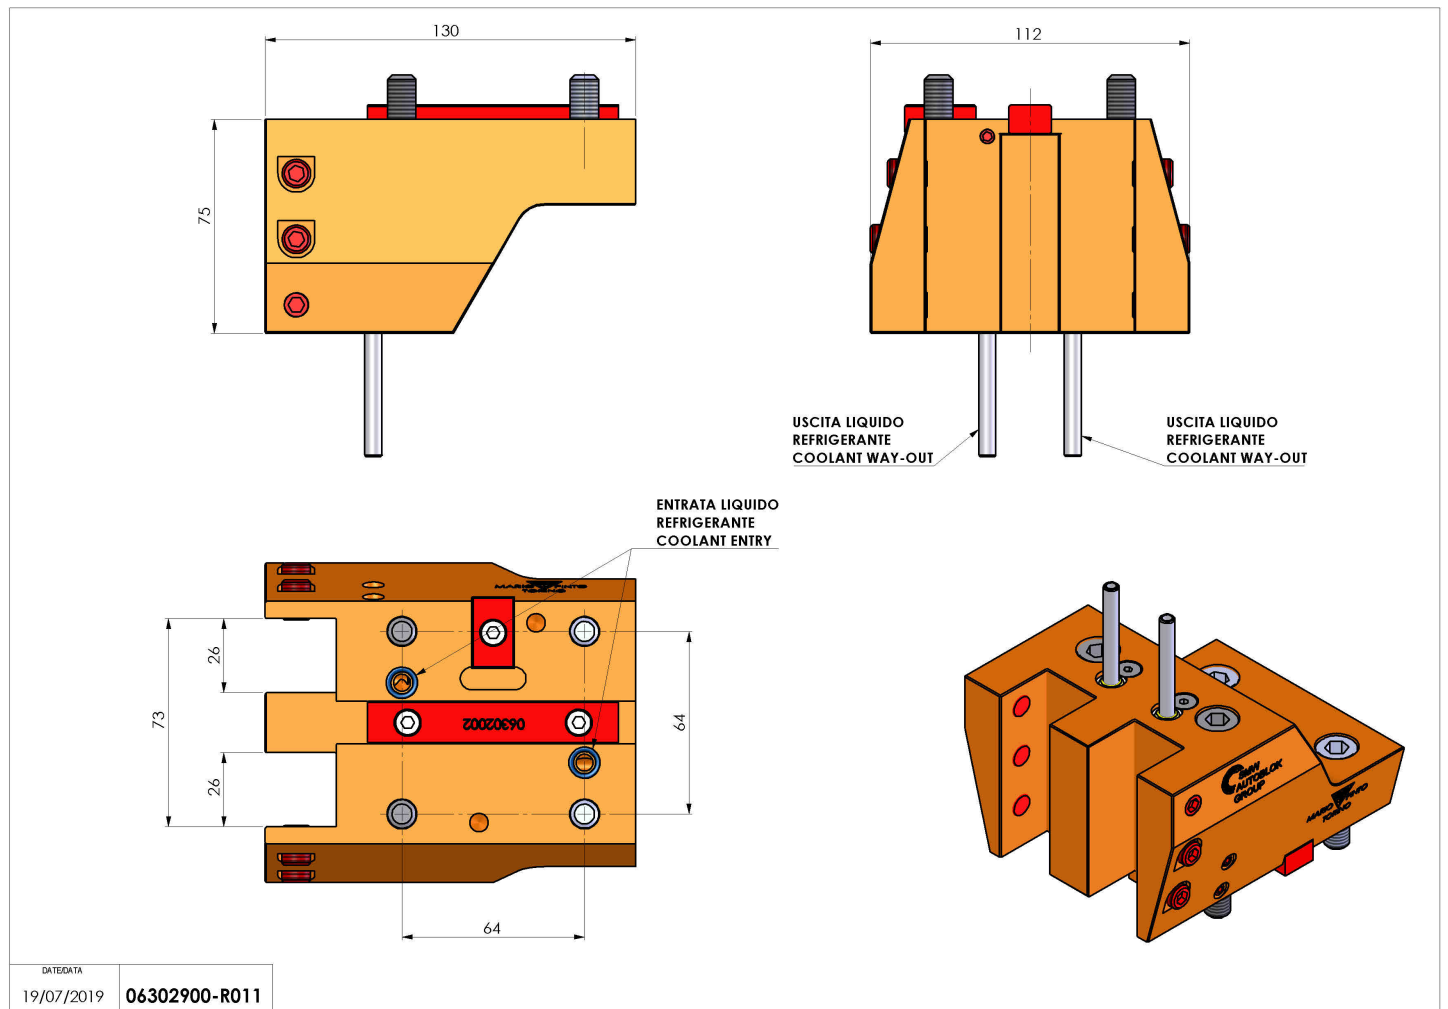

06302900 - TH-RAD BMT55 DP Q25 H75

Tipo	TH-RAD Portautensili statico radiale
Attacco	BMT 55
Uscita utensile	TH radiale 25x25
Raffreddamento	Refrigerazione esterna
H [mm]	75

Accessori	N.D.
Note	N.D.
Note per il montaggio	N.D.

Verificare sempre gli ingombri del portautensile in torretta

DATE/DATE	19/07/2019	06302900-R011
-----------	------------	---------------

Salvo modifiche tecniche