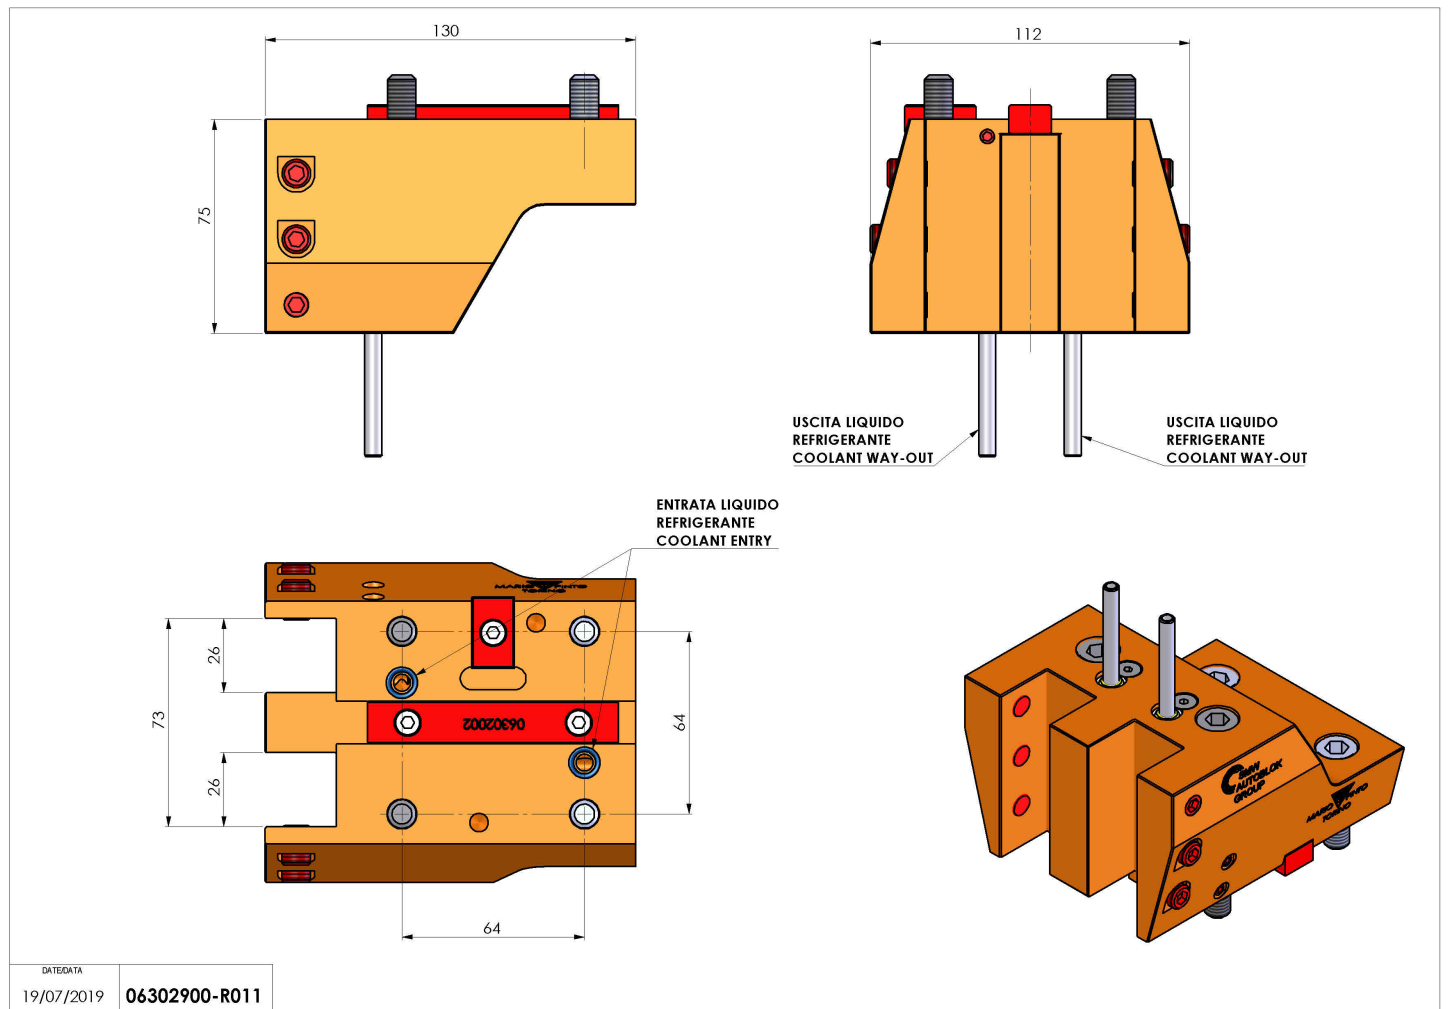

## 06302900 - TH-RAD BMT55 DP Q25 H75

<b>Tipo</b>	TH-RAD Portautensili statico radiale
<b>Attacco</b>	BMT 55
<b>Uscita utensile</b>	TH radiale 25x25
<b>Raffreddamento</b>	Refrigerazione esterna
<b>H [mm]</b>	75

<b>Accessori</b>	N.D.
<b>Note</b>	N.D.
<b>Note per il montaggio</b>	N.D.

Verificare sempre gli ingombri del portautensile in torretta

Salvo modifiche tecniche