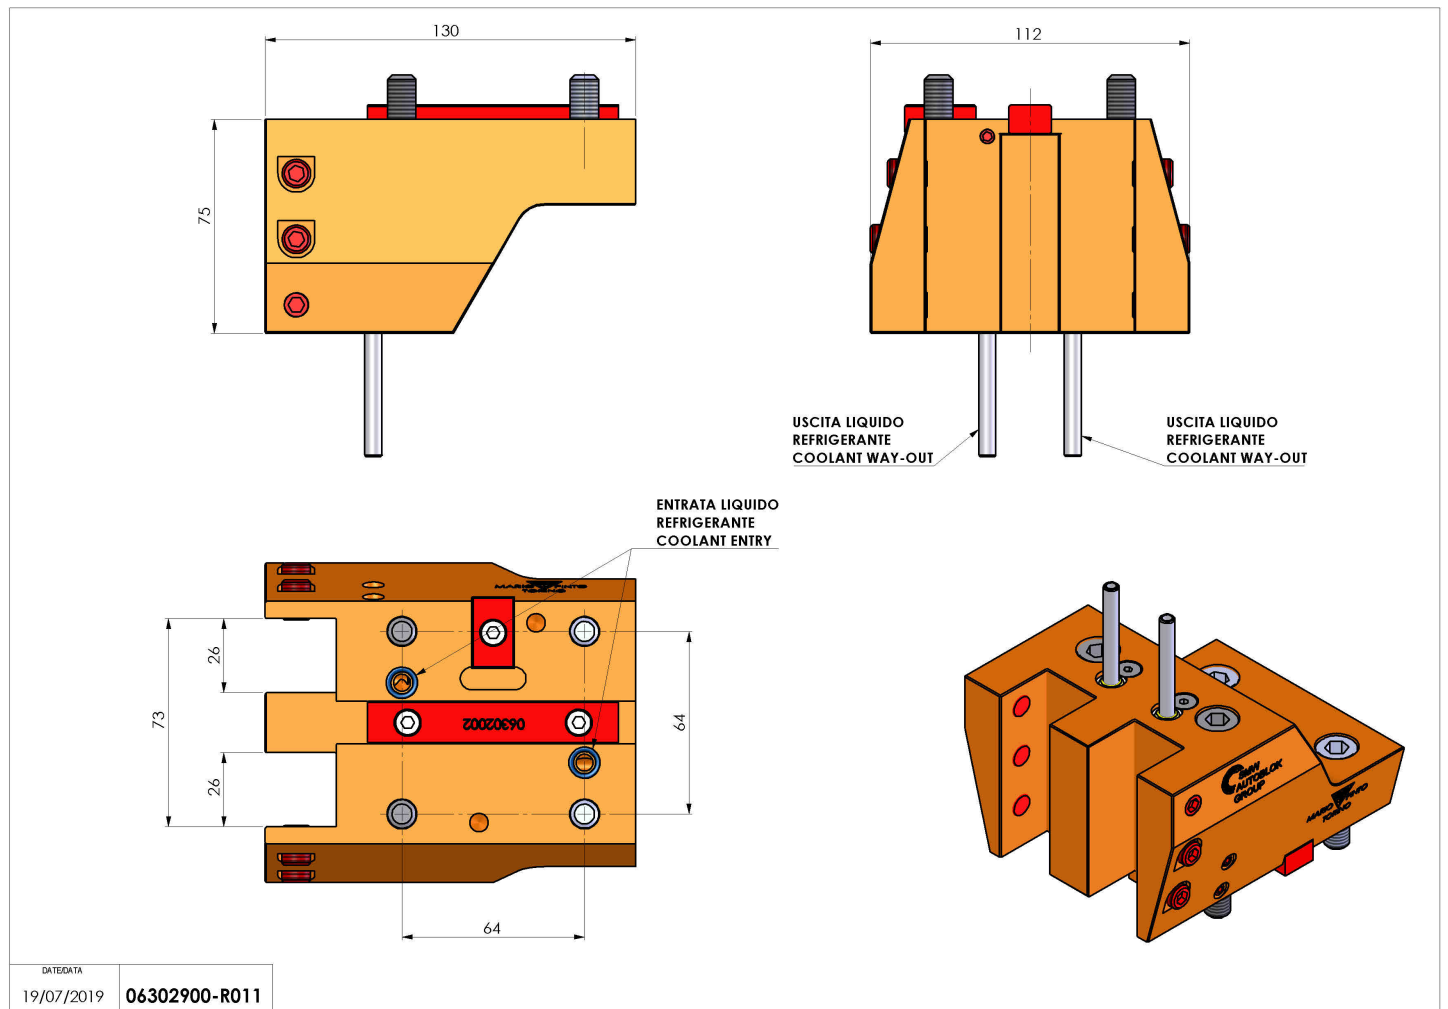

## 06302900 - TH-RAD BMT55 DP Q25 H75

<b>Tipo</b>	TH-RAD Portautensili statico radiale
<b>Attacco</b>	BMT 55
<b>Uscita utensile</b>	TH radiale 25x25
<b>Raffreddamento</b>	Refrigerazione esterna
<b>H [mm]</b>	75

<b>Accessori</b>	N.D.
<b>Note</b>	N.D.
<b>Note per il montaggio</b>	N.D.

Verificare sempre gli ingombri del portautensile in torretta

DATE/DATE	19/07/2019	06302900-R011
-----------	------------	---------------