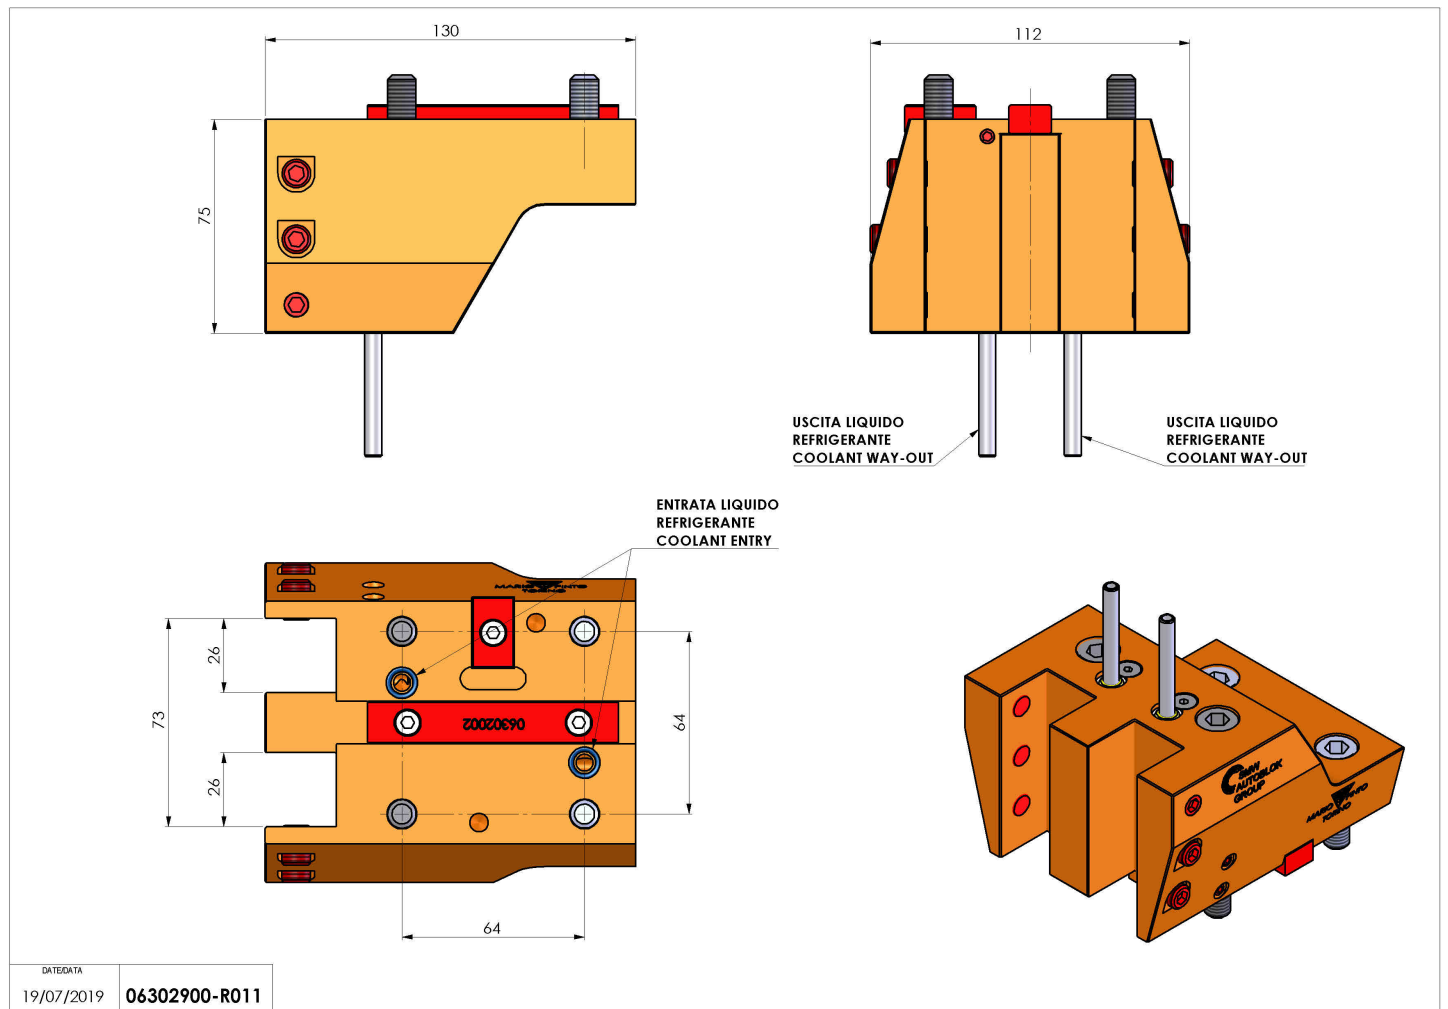

06302900 - TH-RAD BMT55 DP Q25 H75

Tipo	TH-RAD Portautensili statico radiale
Attacco	BMT 55
Uscita utensile	TH radiale 25x25
Raffreddamento	Refrigerazione esterna
H [mm]	75

Accessori	N.D.
Note	N.D.
Note per il montaggio	N.D.

Verificare sempre gli ingombri del portautensile in torretta

DATE/DATE	19/07/2019
06302900-R011	

Salvo modifiche tecniche