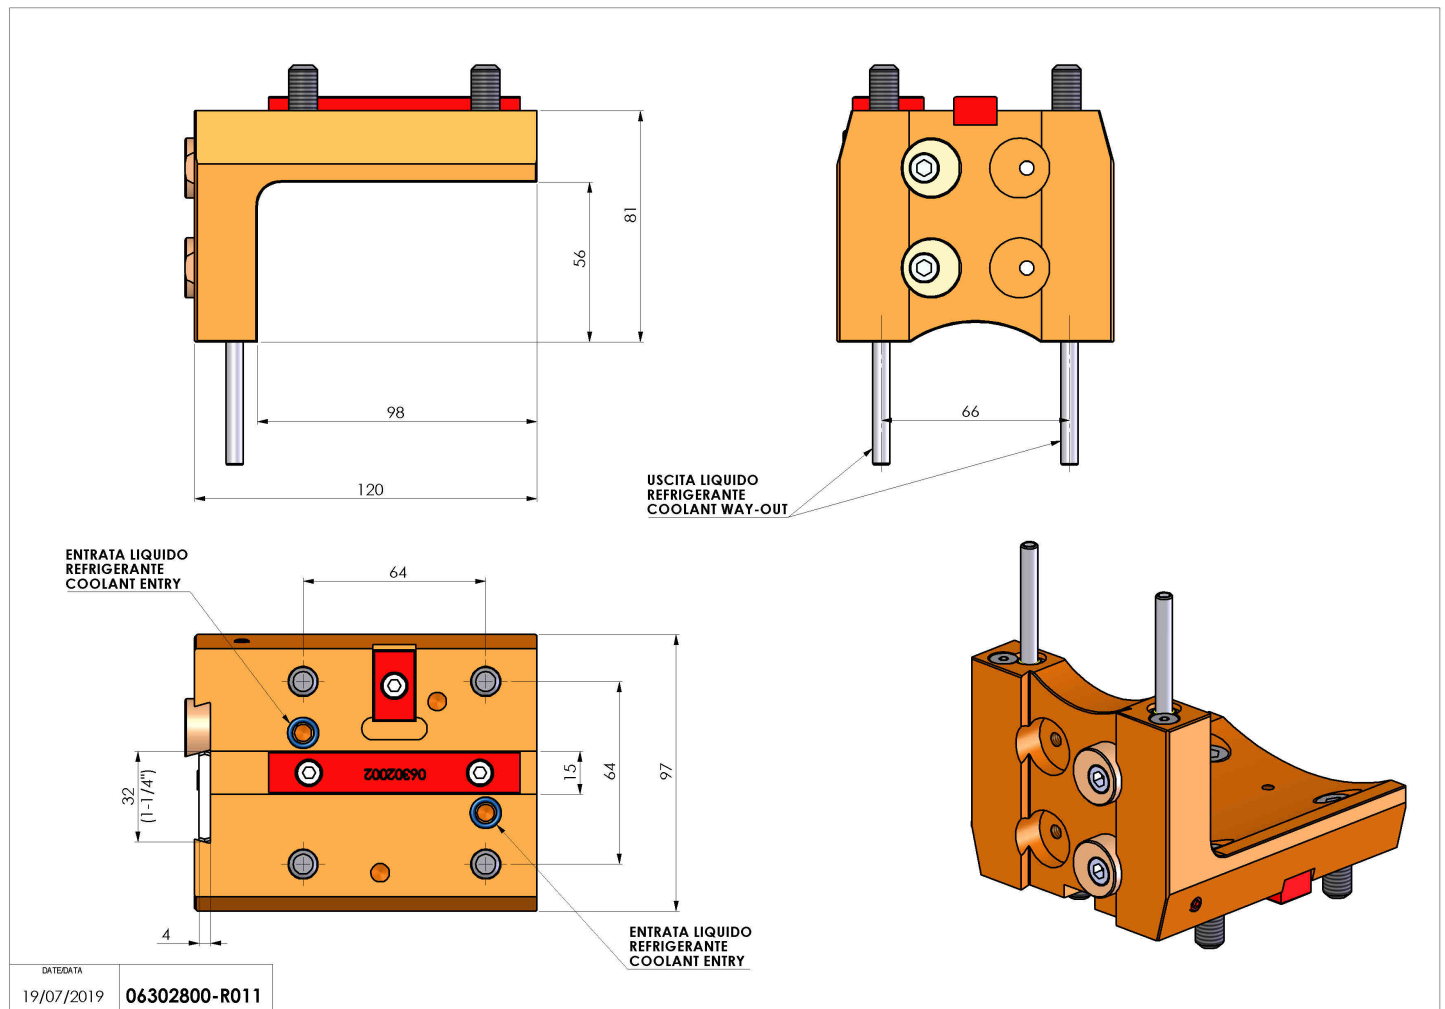

## 06302800 - TH-CUT BMT55 UT1-1/4" (32) H80

<b>Tipo</b>	TH-CUT Portautensili statico portalama
<b>Attacco</b>	BMT 55
<b>Uscita utensile</b>	TH porta lama 1-1/4"(32)
<b>Raffreddamento</b>	Refrigerazione esterna
<b>H [mm]</b>	86

<b>Accessori</b>	N.D.
<b>Note</b>	N.D.
<b>Note per il montaggio</b>	N.D.

Verificare sempre gli ingombri del portautensile in torretta

DATE/DATE	19/07/2019
	06302800-R011

Salvo modifiche tecniche