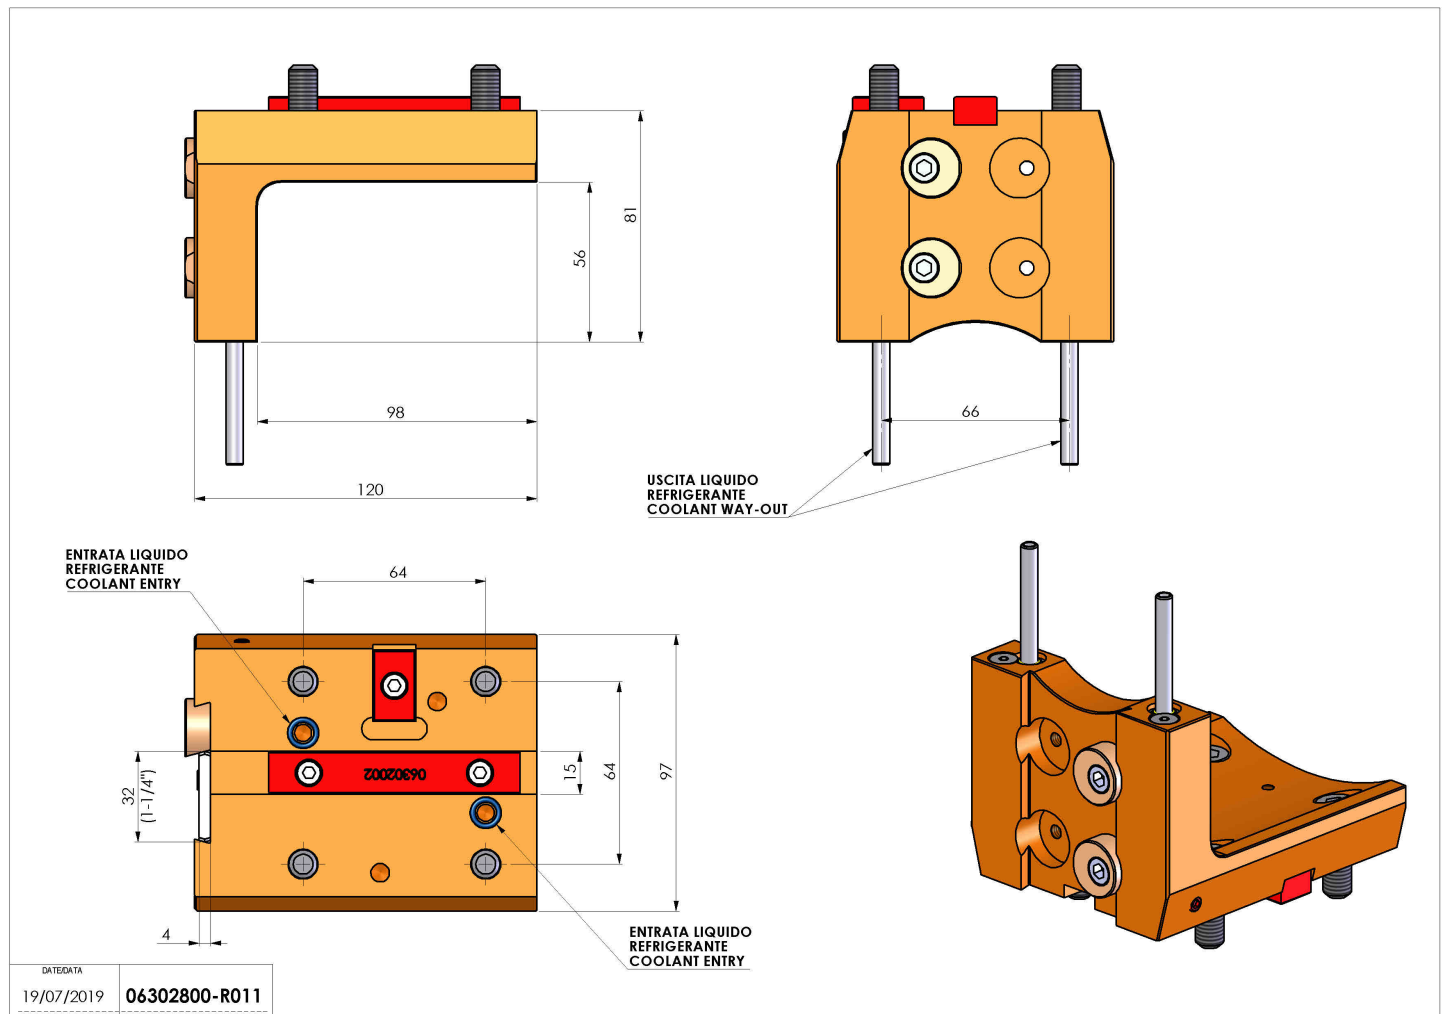

06302800 - TH-CUT BMT55 UT1-1/4" (32) H80

Tipo	TH-CUT Portautensili statico portalama
Attacco	BMT 55
Uscita utensile	TH porta lama 1-1/4"(32)
Raffreddamento	Refrigerazione esterna
H [mm]	86

Accessori	N.D.
Note	N.D.
Note per il montaggio	N.D.

Verificare sempre gli ingombri del portautensile in torretta

Salvo modifiche tecniche