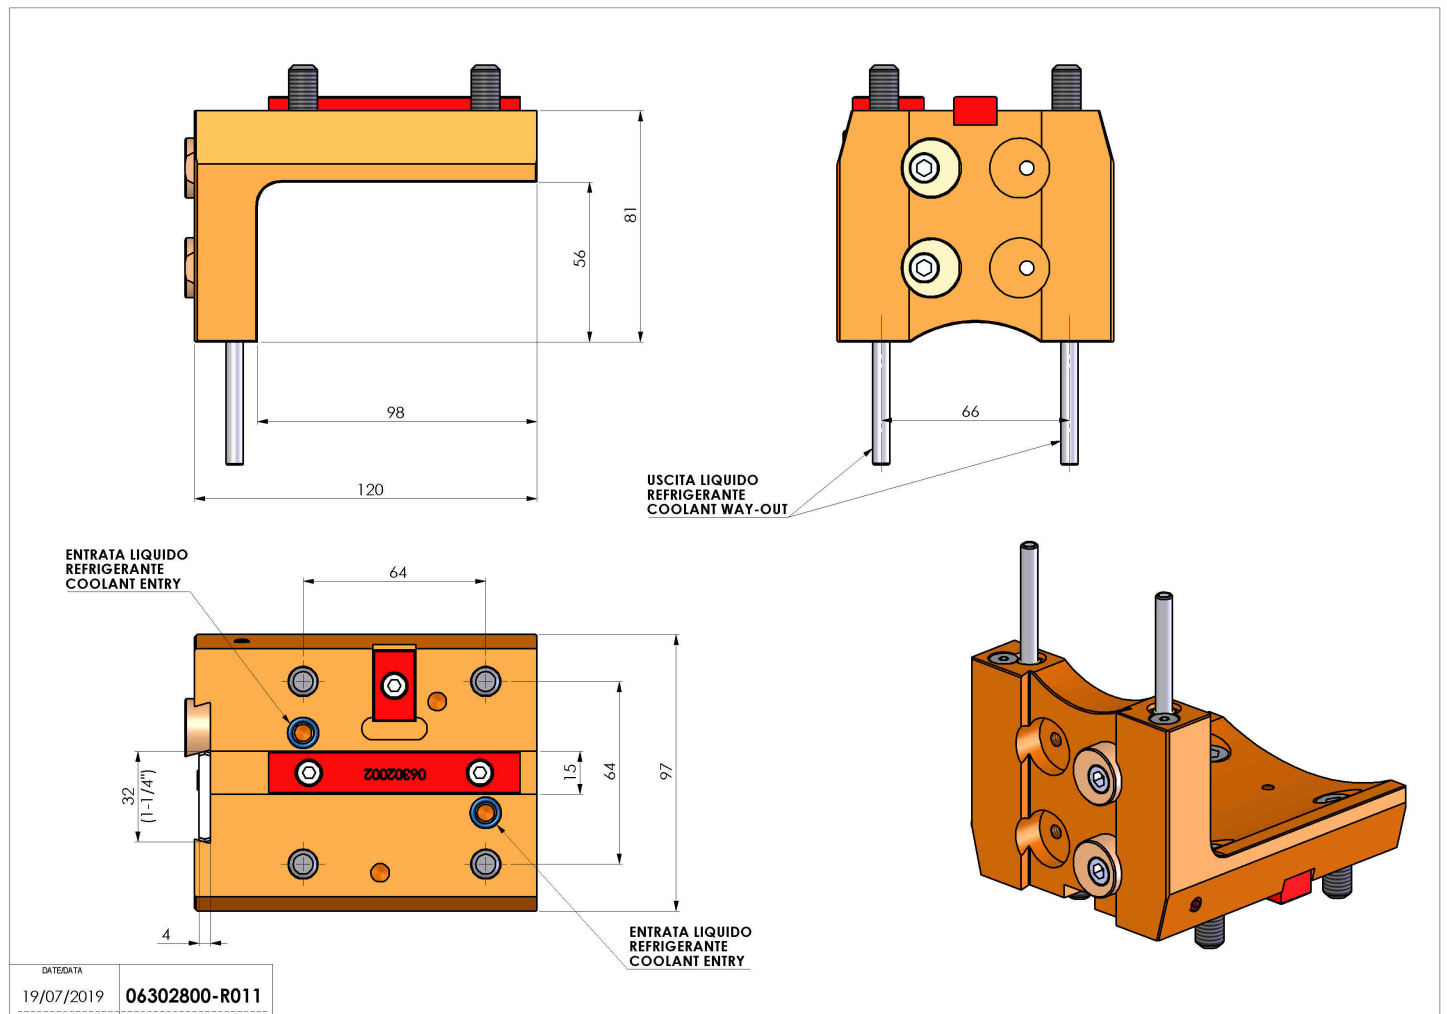

06302800 - TH-CUT BMT55 UT1-1/4" (32) H80

Tipo	TH-CUT Portautensili statico portalama
Attacco	BMT 55
Uscita utensile	TH porta lama 1-1/4"(32)
Raffreddamento	Refrigerazione esterna
H [mm]	86

Accessori	N.D.
Note	N.D.
Note per il montaggio	N.D.

Verificare sempre gli ingombri del portautensile in torretta

DATE/DATE	19/07/2019
PART NUMBER	06302800-R011

Salvo modifiche tecniche