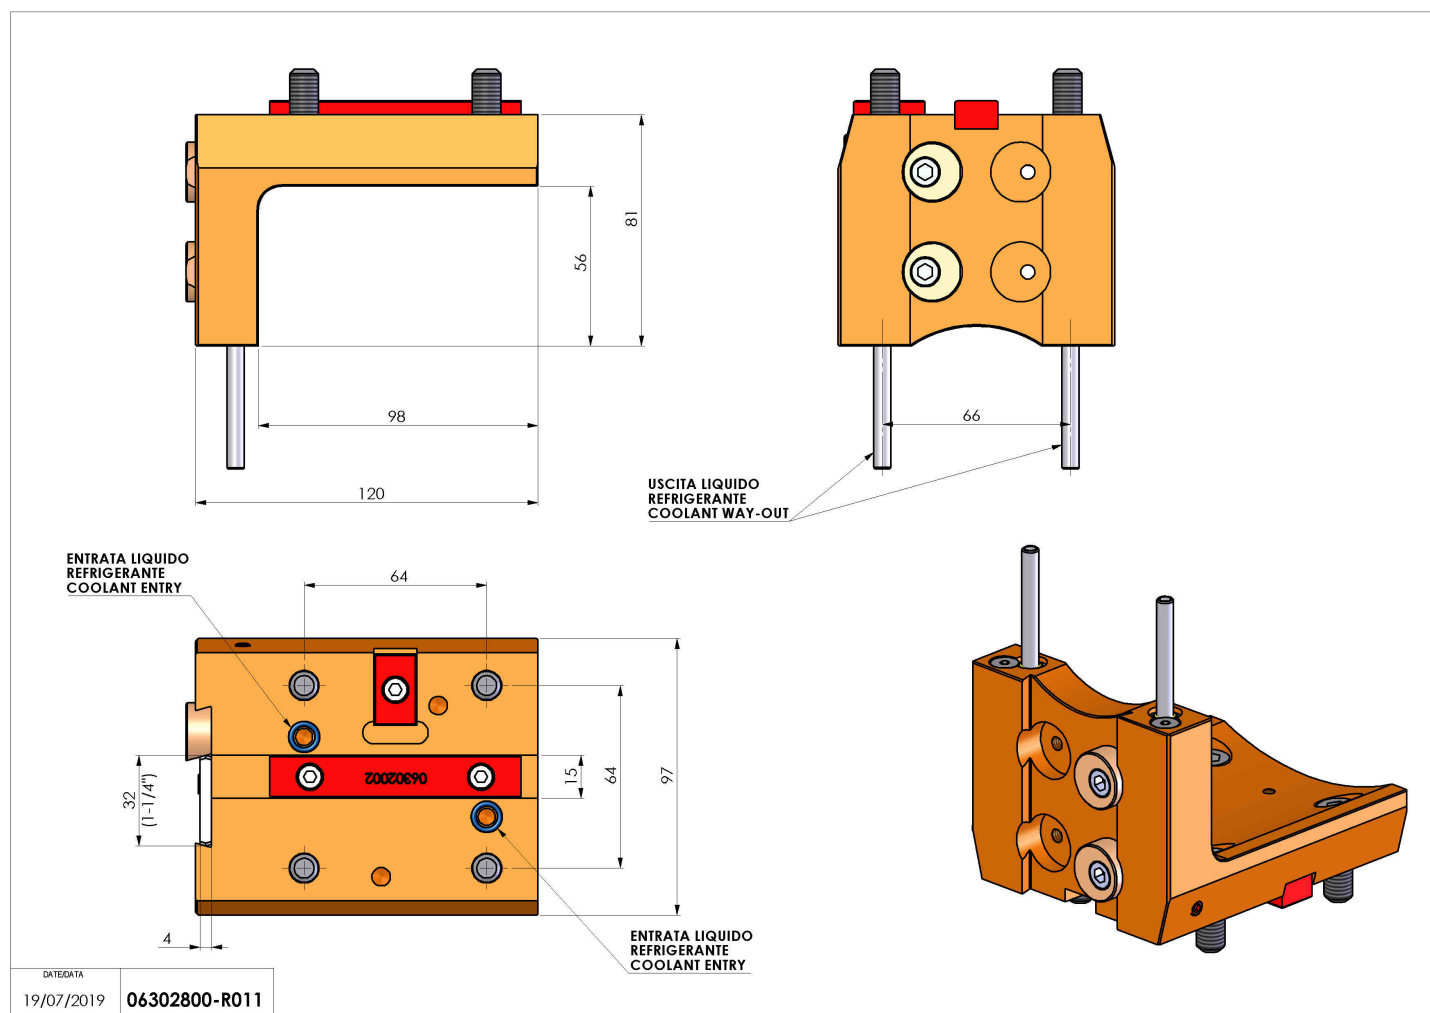

06302800 - TH-CUT BMT55 UT1-1/4" (32) H80

Tipo	TH-CUT Portautensili statico portalama
Attacco	BMT 55
Uscita utensile	TH porta lama 1-1/4"(32)
Raffreddamento	Refrigerazione esterna
H [mm]	86

Accessori	N.D.
Note	N.D.
Note per il montaggio	N.D.

Verificare sempre gli ingombri del portautensile in torretta

DATE/DATE
19/07/2019 06302800-R011

Salvo modifiche tecniche