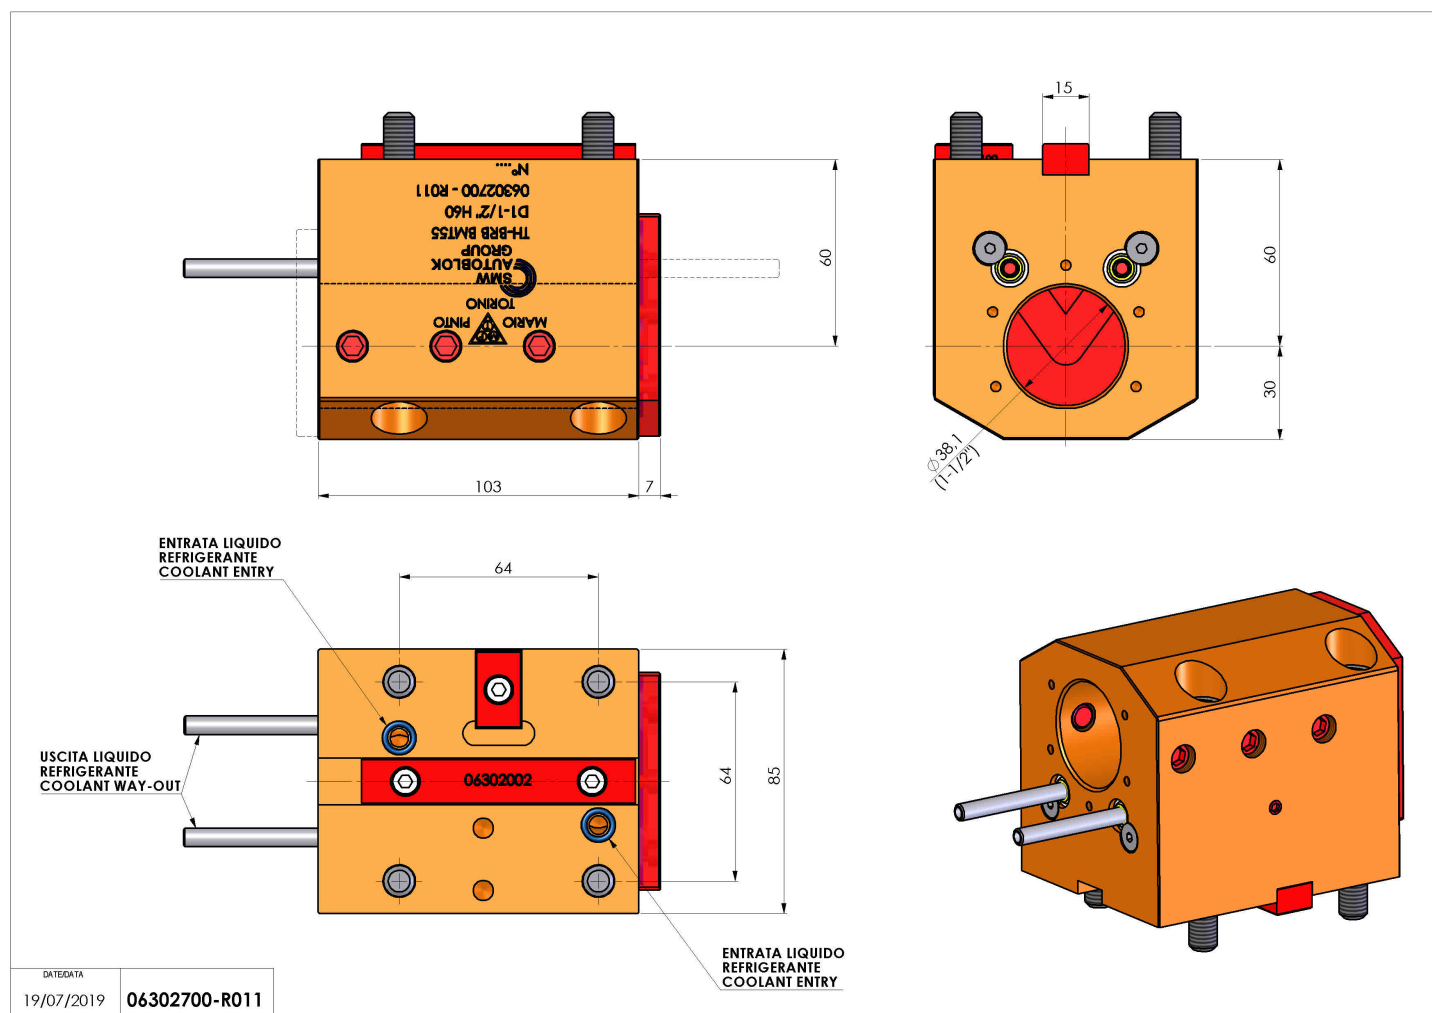

## 06302700 - TH-BRB BMT55 D1-1/2" H60

<b>Tipo</b>	TH-BRB Portautensili statico portabareno
<b>Attacco</b>	BMT 55
<b>Uscita utensile</b>	TH porta bareno 1-1/2"
<b>Raffreddamento</b>	Refrigerazione esterna / interna
<b>H [mm]</b>	60

<b>Accessori</b>	N.D.
<b>Note</b>	N.D.
<b>Note per il montaggio</b>	N.D.

Verificare sempre gli ingombri del portautensile in torretta

DATE/DATE	19/07/2019	06302700-R011
-----------	------------	---------------