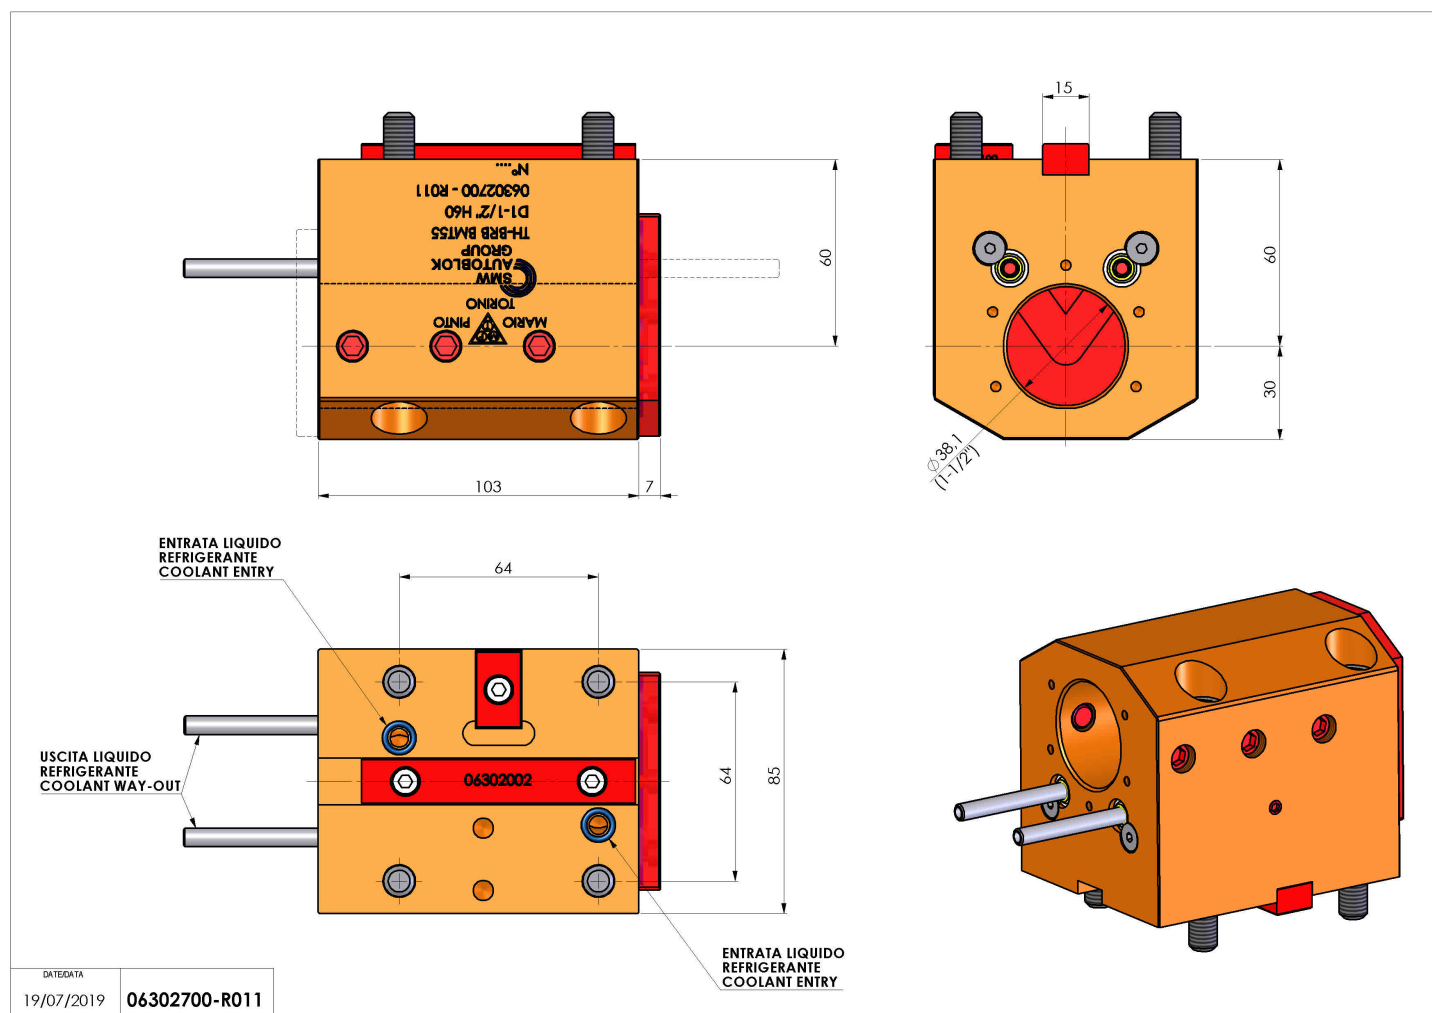

06302700 - TH-BRB BMT55 D1-1/2" H60

Tipo	TH-BRB Portautensili statico portabareno
Attacco	BMT 55
Uscita utensile	TH porta bareno 1-1/2"
Raffreddamento	Refrigerazione esterna / interna
H [mm]	60

Accessori	N.D.
Note	N.D.
Note per il montaggio	N.D.

Verificare sempre gli ingombri del portautensile in torretta

DATE/DATE	19/07/2019	06302700-R011
-----------	------------	---------------

Salvo modifiche tecniche