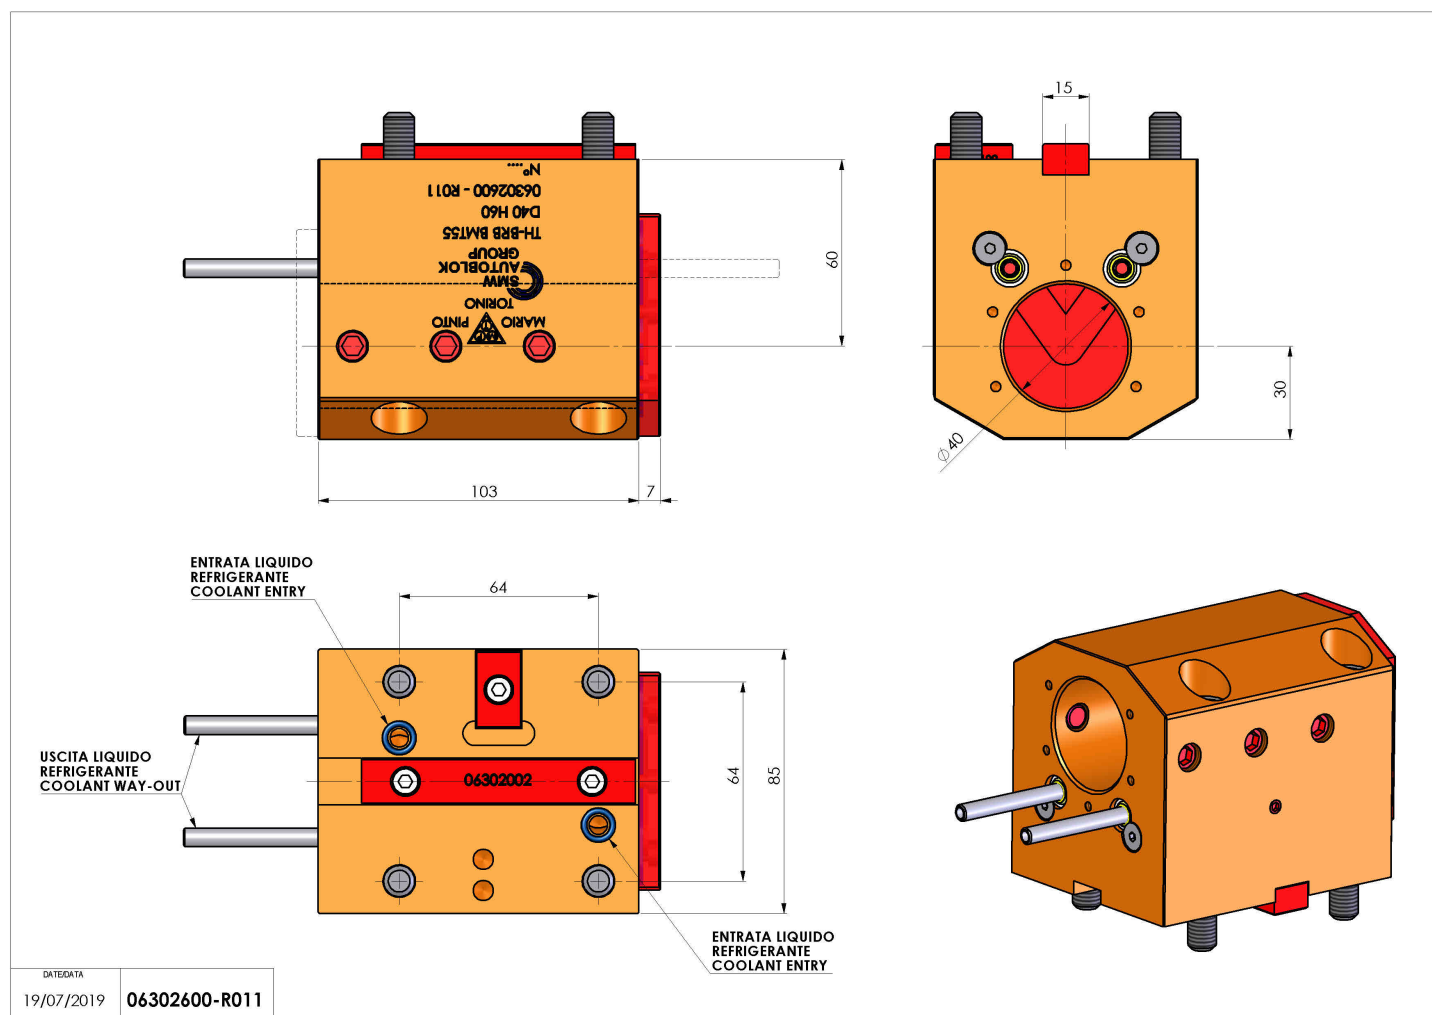

06302600 - TH-BRB BMT55 D40 H60

Tipo	TH-BRB Portautensili statico portabareno
Attacco	BMT 55
Uscita utensile	TH porta bareno 40
Raffreddamento	Refrigerazione esterna / interna
H [mm]	60

Accessori	N.D.
Note	N.D.
Note per il montaggio	N.D.

Verificare sempre gli ingombri del portautensile in torretta

Salvo modifiche tecniche