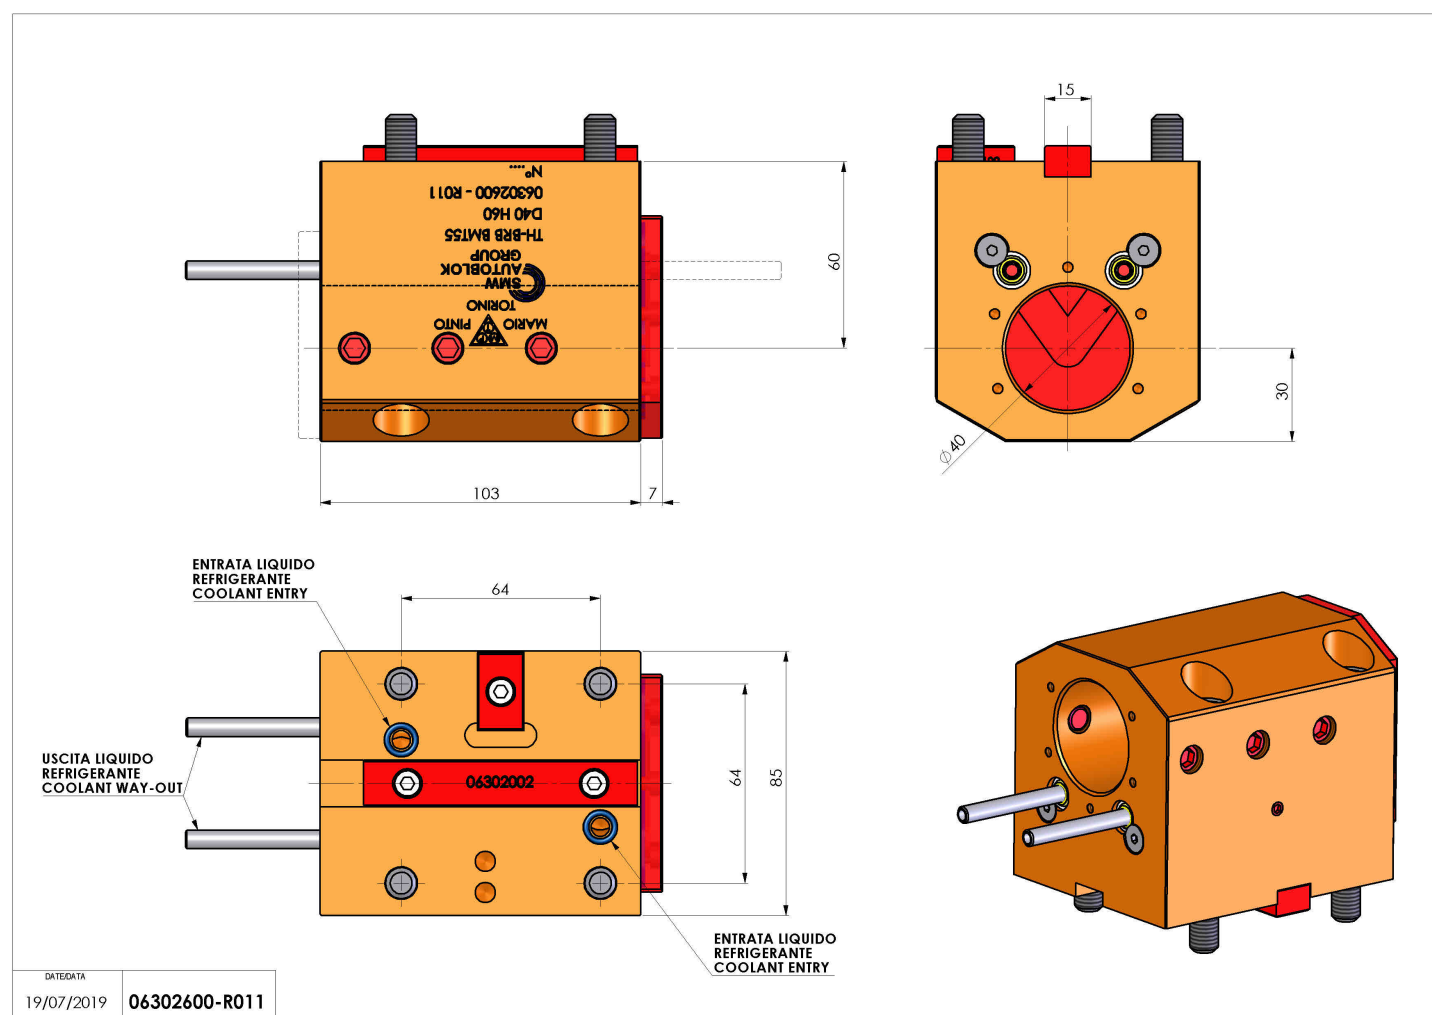

06302600 - TH-BRB BMT55 D40 H60

Tipo	TH-BRB Portautensili statico portabareno
Attacco	BMT 55
Uscita utensile	TH porta bareno 40
Raffreddamento	Refrigerazione esterna / interna
H [mm]	60

Accessori	N.D.
Note	N.D.
Note per il montaggio	N.D.

Verificare sempre gli ingombri del portautensile in torretta

Salvo modifiche tecniche