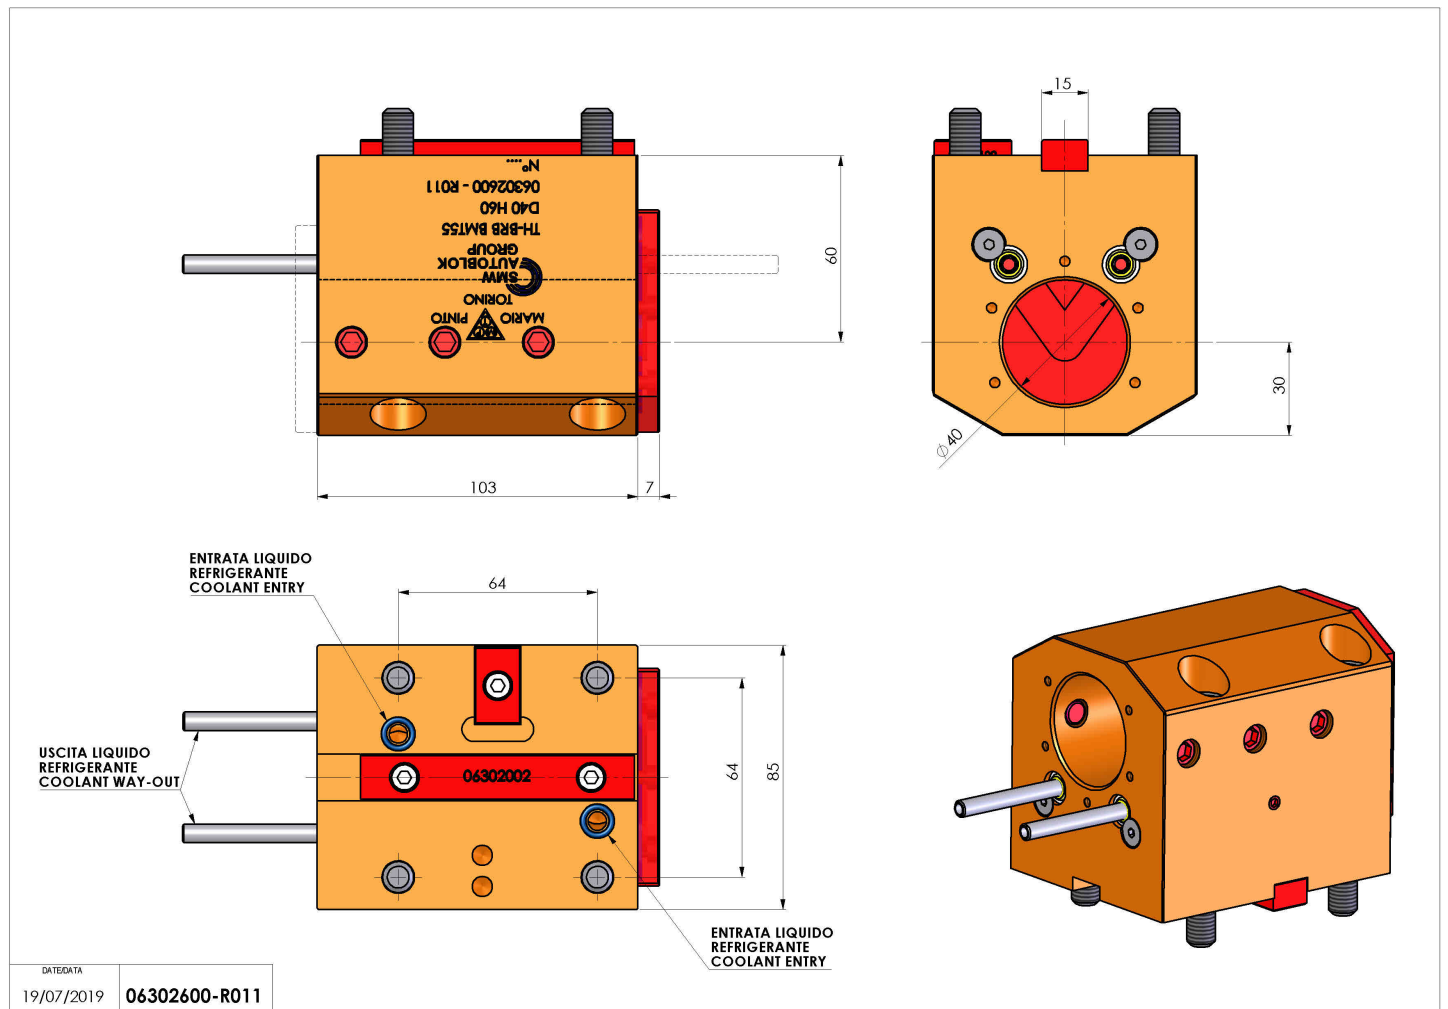

06302600 - TH-BRB BMT55 D40 H60

Tipo	TH-BRB Portautensili statico portabareno
Attacco	BMT 55
Uscita utensile	TH porta bareno 40
Raffreddamento	Refrigerazione esterna / interna
H [mm]	60

Accessori	N.D.
Note	N.D.
Note per il montaggio	N.D.

Verificare sempre gli ingombri del portautensile in torretta

Salvo modifiche tecniche