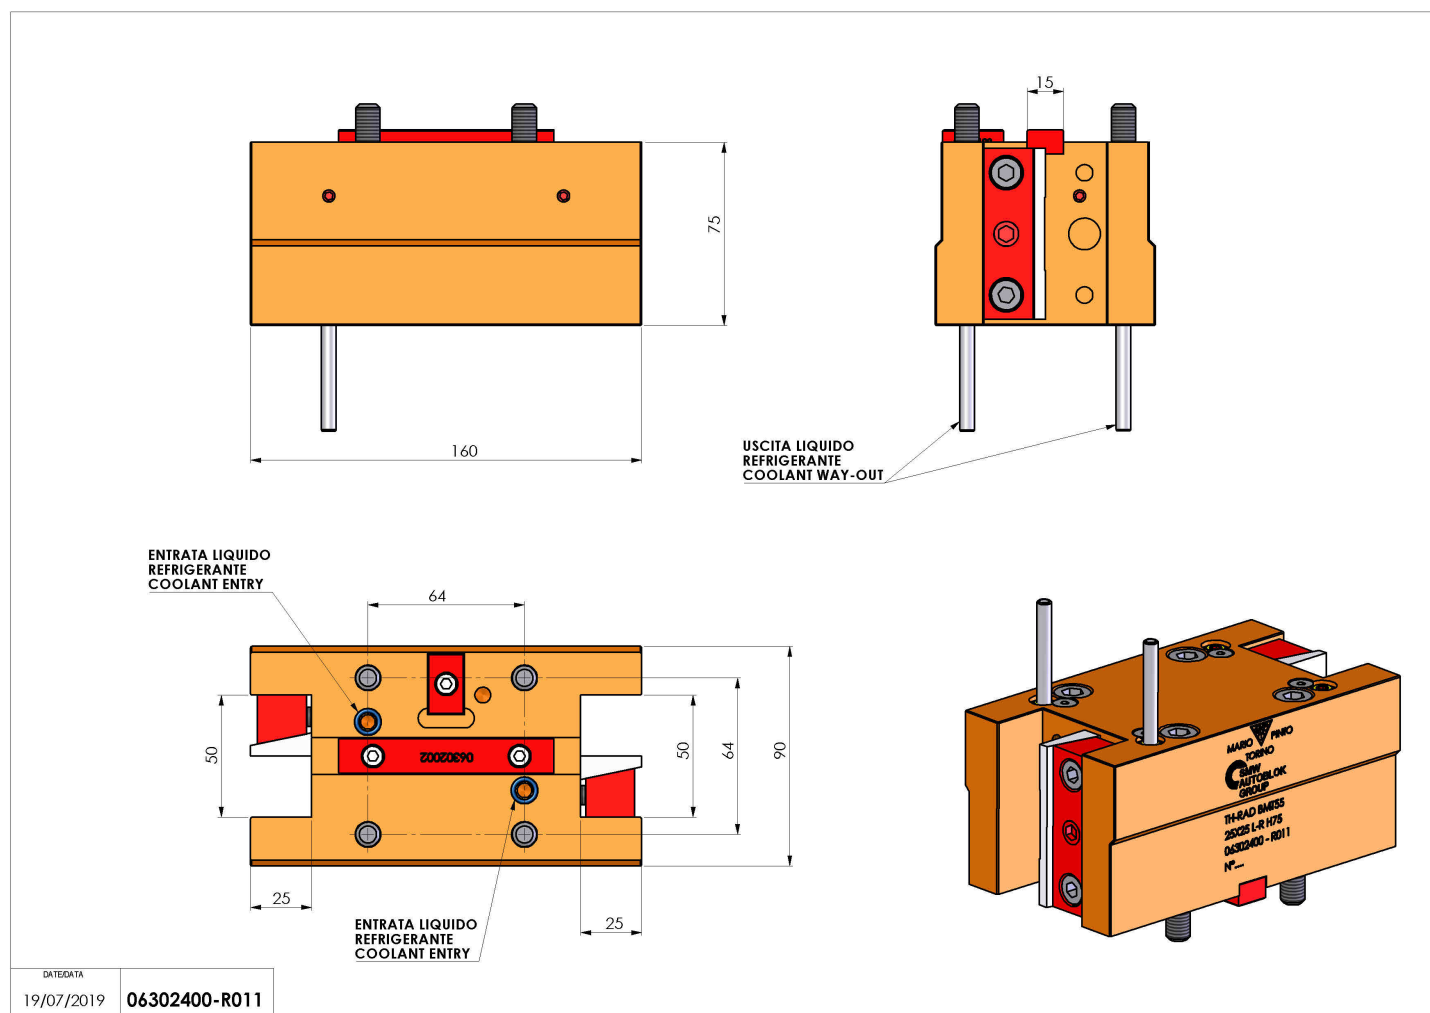

## 06302400 - TH-RAD BMT55 25X25 L-R H75

<b>Tipo</b>	TH-RAD Portautensili statico radiale
<b>Attacco</b>	BMT 55
<b>Uscita utensile</b>	TH radiale 25x25
<b>Raffreddamento</b>	Refrigerazione esterna
<b>H [mm]</b>	75

<b>Accessori</b>	N.D.
<b>Note</b>	N.D.
<b>Note per il montaggio</b>	N.D.

Verificare sempre gli ingombri del portautensile in torretta

USCITA LIQUIDO  
REFRIGERANTE  
COOLANT WAY-OUT

ENTRATA LIQUIDO  
REFRIGERANTE  
COOLANT ENTRY