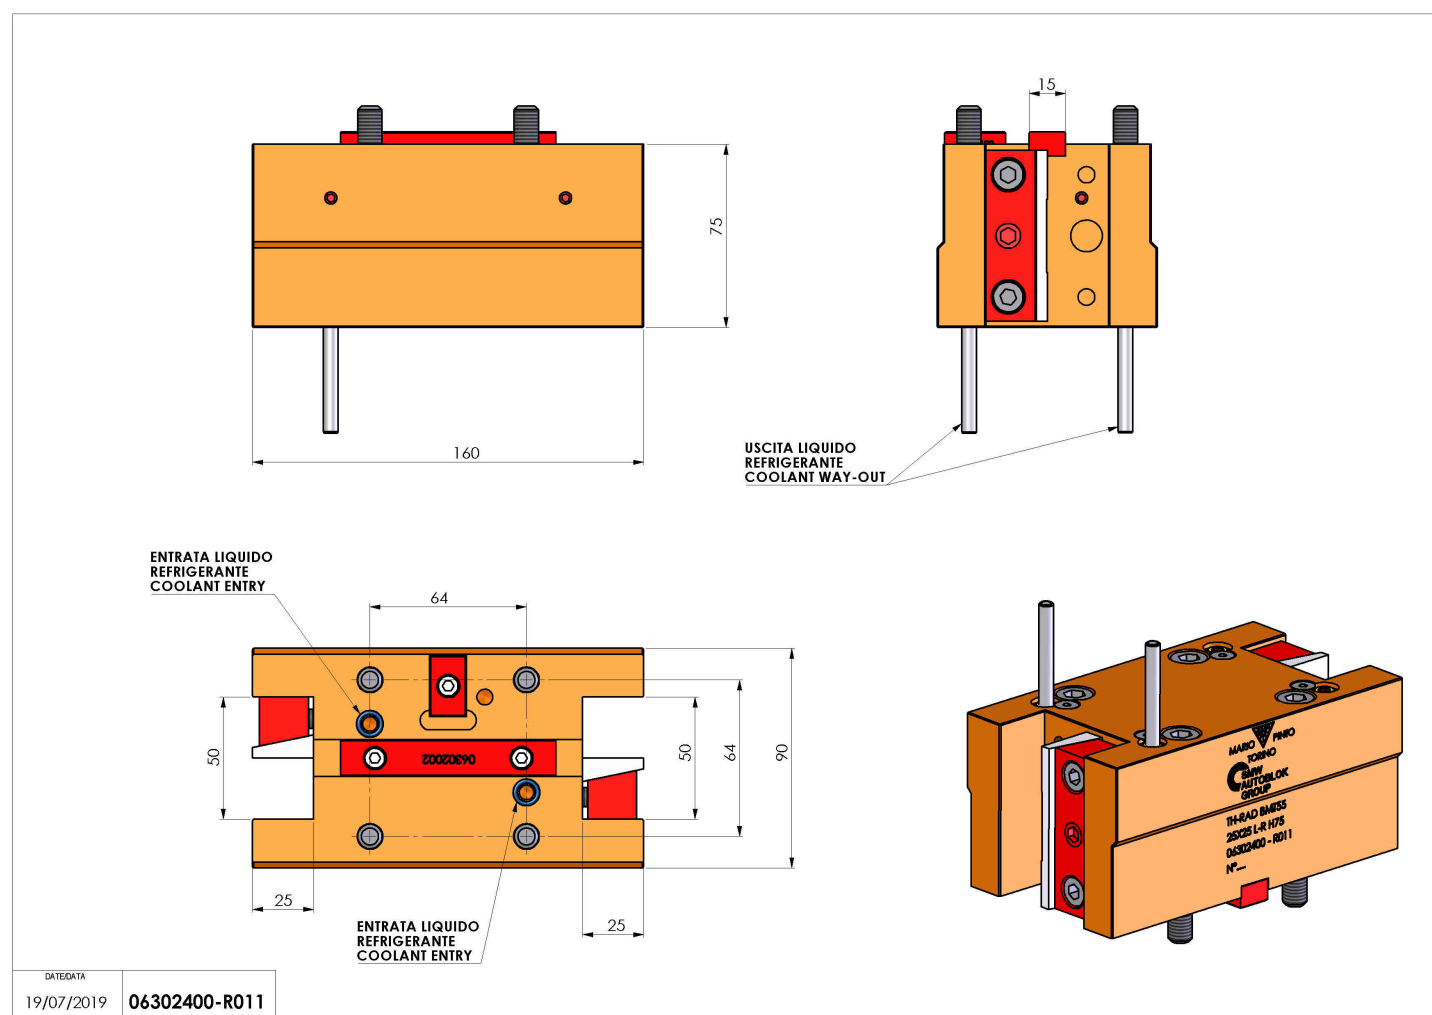

06302400 - TH-RAD BMT55 25X25 L-R H75

Tipo	TH-RAD Portautensili statico radiale
Attacco	BMT 55
Uscita utensile	TH radiale 25x25
Raffreddamento	Refrigerazione esterna
H [mm]	75

Accessori	N.D.
Note	N.D.
Note per il montaggio	N.D.

Verificare sempre gli ingombri del portautensile in torretta

Salvo modifiche tecniche