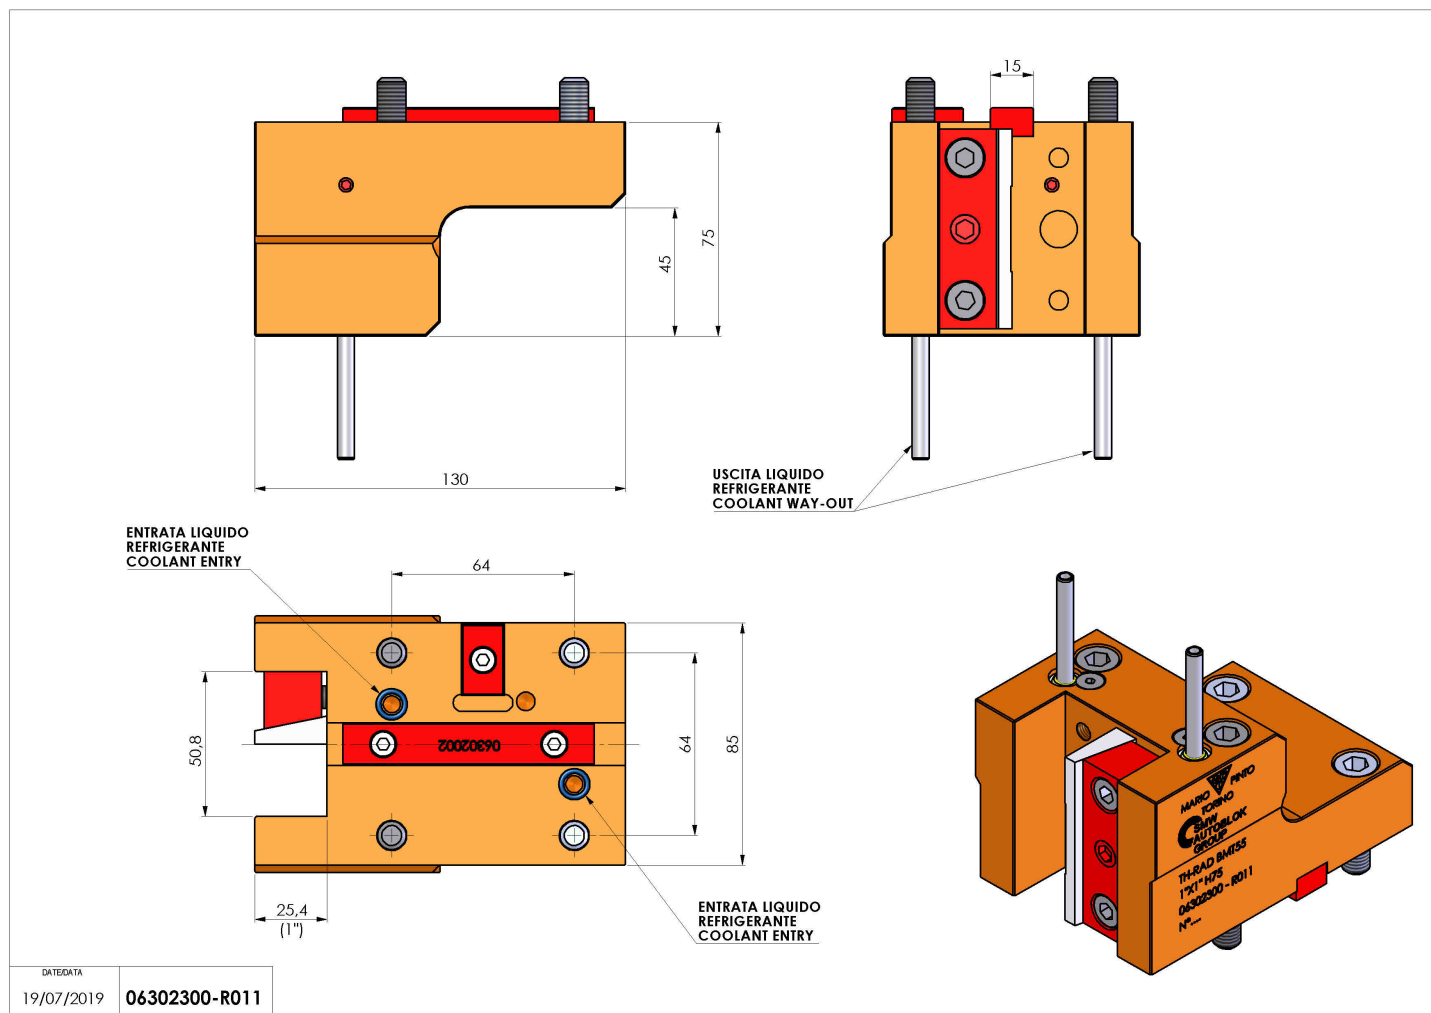

06302300 - TH-RAD BMT55 1"X1" H75

Tipo	TH-RAD Portautensili statico radiale
Attacco	BMT 55
Uscita utensile	TH radiale 1"x1"
Raffreddamento	Refrigerazione esterna
H [mm]	75

Accessori	N.D.
Note	N.D.
Note per il montaggio	N.D.

Verificare sempre gli ingombri del portautensile in torretta

Salvo modifiche tecniche