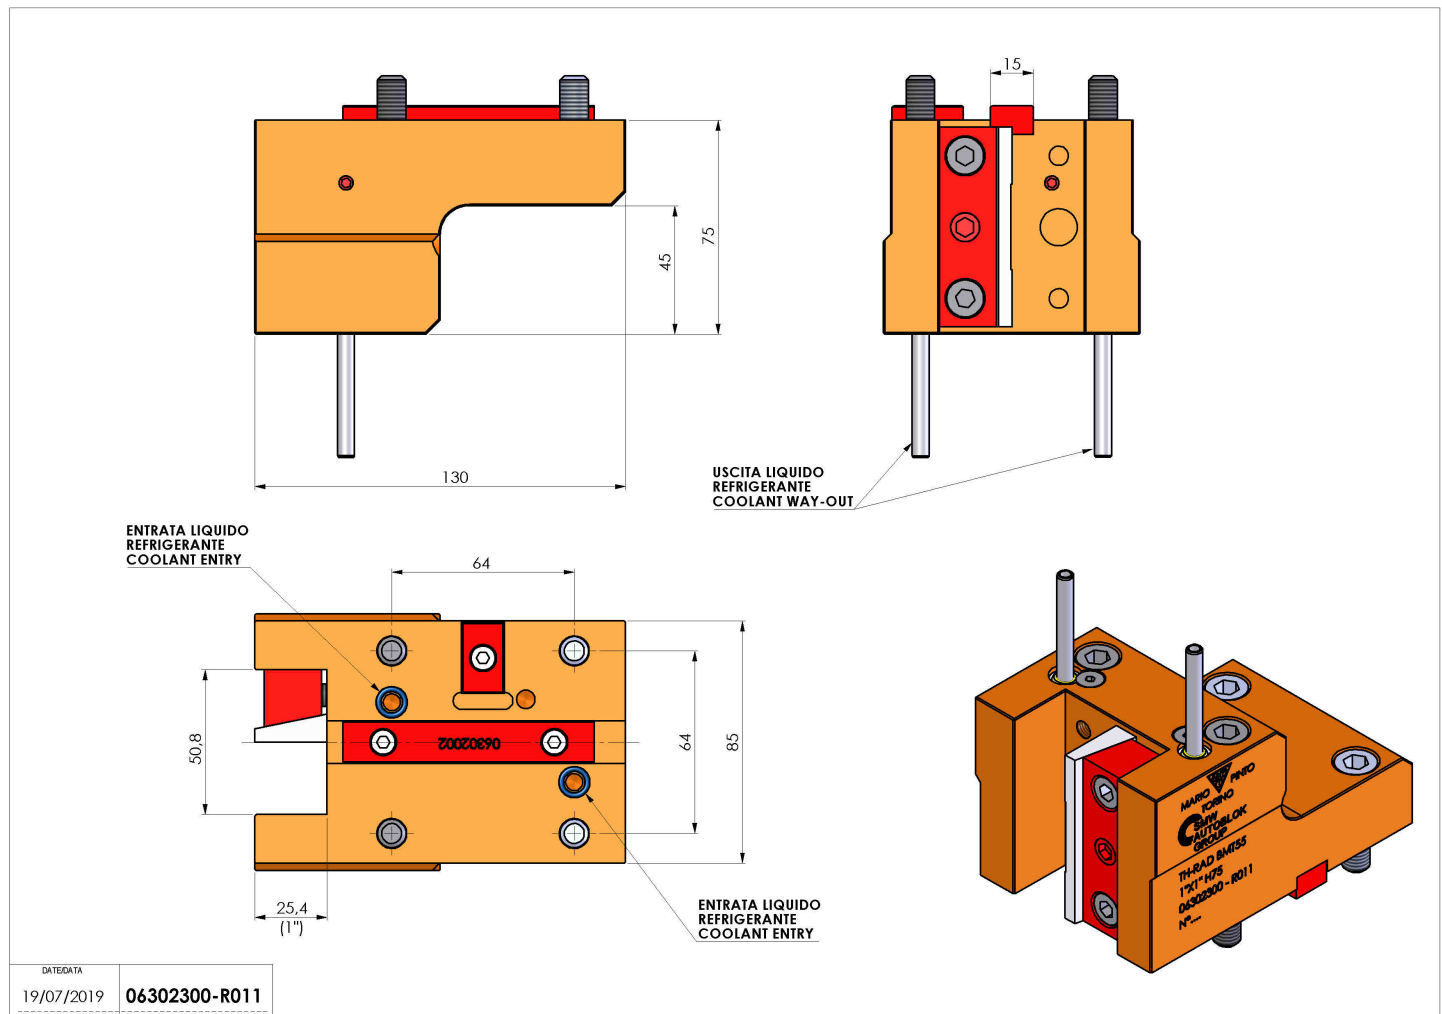

06302300 - TH-RAD BMT55 1"X1" H75

Tipo	TH-RAD Portautensili statico radiale
Attacco	BMT 55
Uscita utensile	TH radiale 1"x1"
Raffreddamento	Refrigerazione esterna
H [mm]	75

Accessori	N.D.
Note	N.D.
Note per il montaggio	N.D.

Verificare sempre gli ingombri del portautensile in torretta

Salvo modifiche tecniche

DATE/DATE	19/07/2019	06302300-R011
-----------	------------	---------------