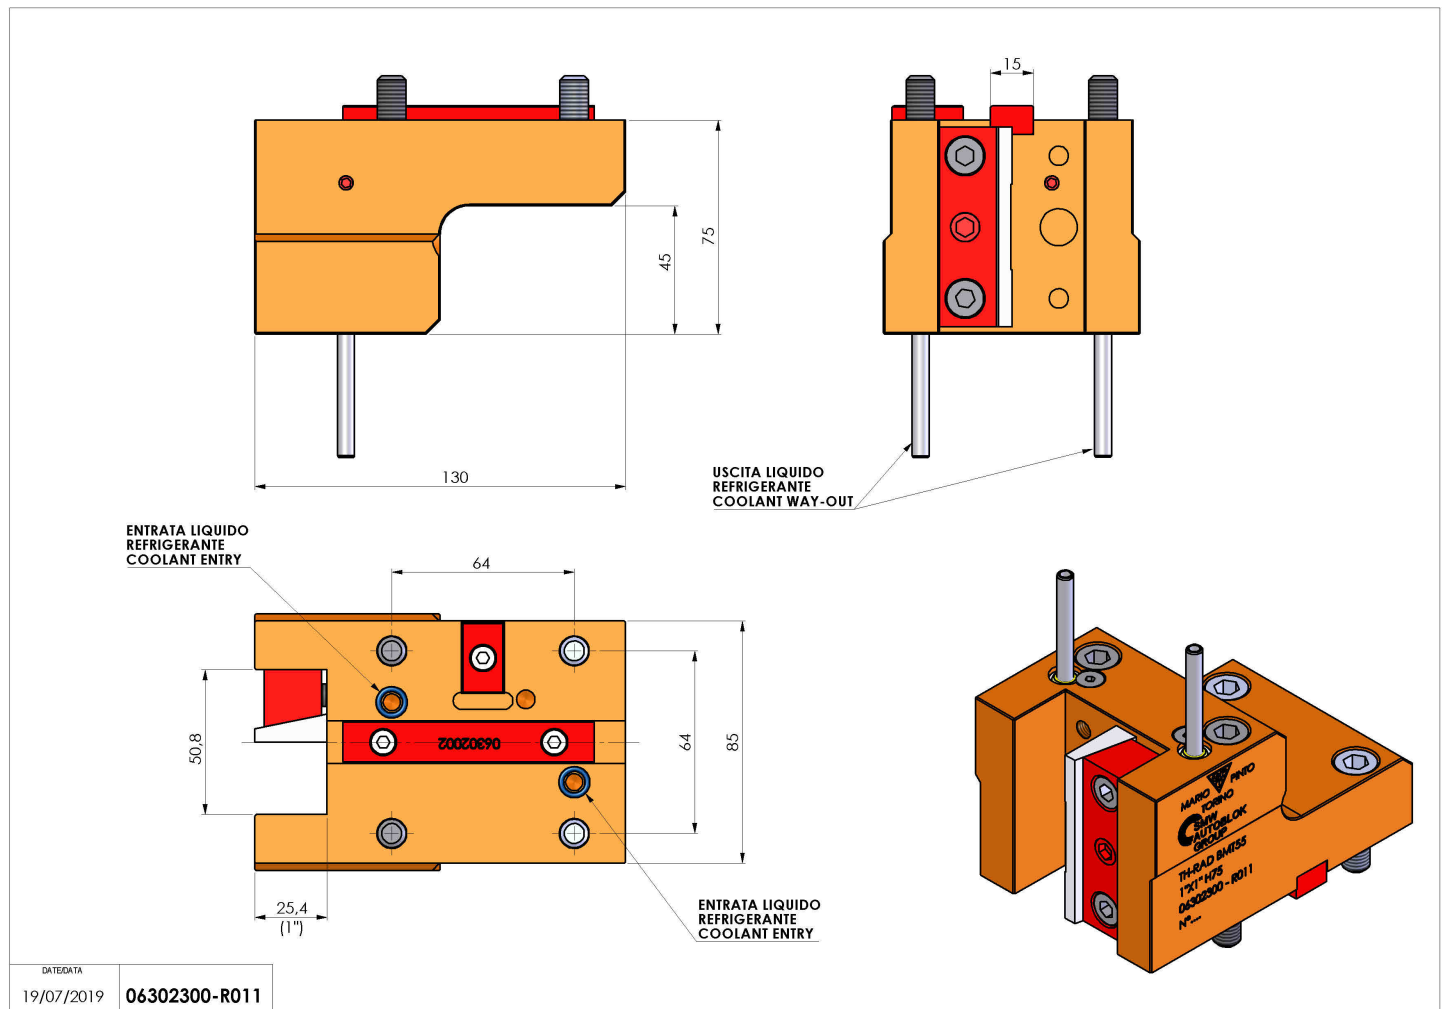

06302300 - TH-RAD BMT55 1"X1" H75

Tipo	TH-RAD Portautensili statico radiale
Attacco	BMT 55
Uscita utensile	TH radiale 1"x1"
Raffreddamento	Refrigerazione esterna
H [mm]	75

Accessori	N.D.
Note	N.D.
Note per il montaggio	N.D.

Verificare sempre gli ingombri del portautensile in torretta

Salvo modifiche tecniche