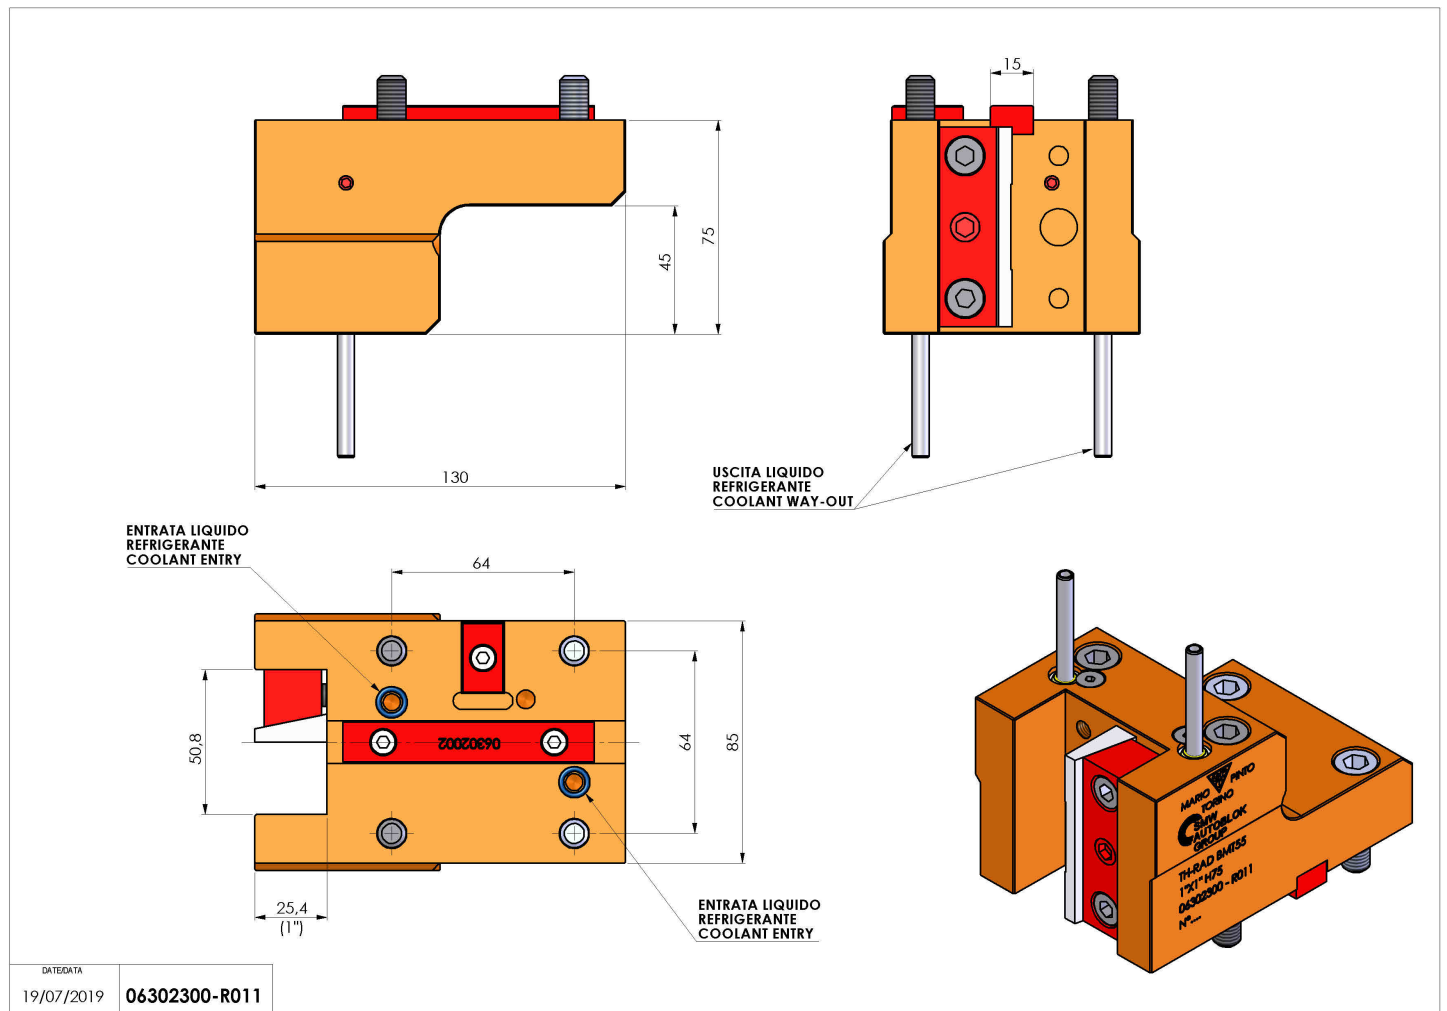

06302300 - TH-RAD BMT55 1"X1" H75

Tipo	TH-RAD Portautensili statico radiale
Attacco	BMT 55
Uscita utensile	TH radiale 1"x1"
Raffreddamento	Refrigerazione esterna
H [mm]	75

Accessori	N.D.
Note	N.D.
Note per il montaggio	N.D.

Verificare sempre gli ingombri del portautensile in torretta

DATE/GATE	19/07/2019
PART NUMBER	06302300-R011

Salvo modifiche tecniche