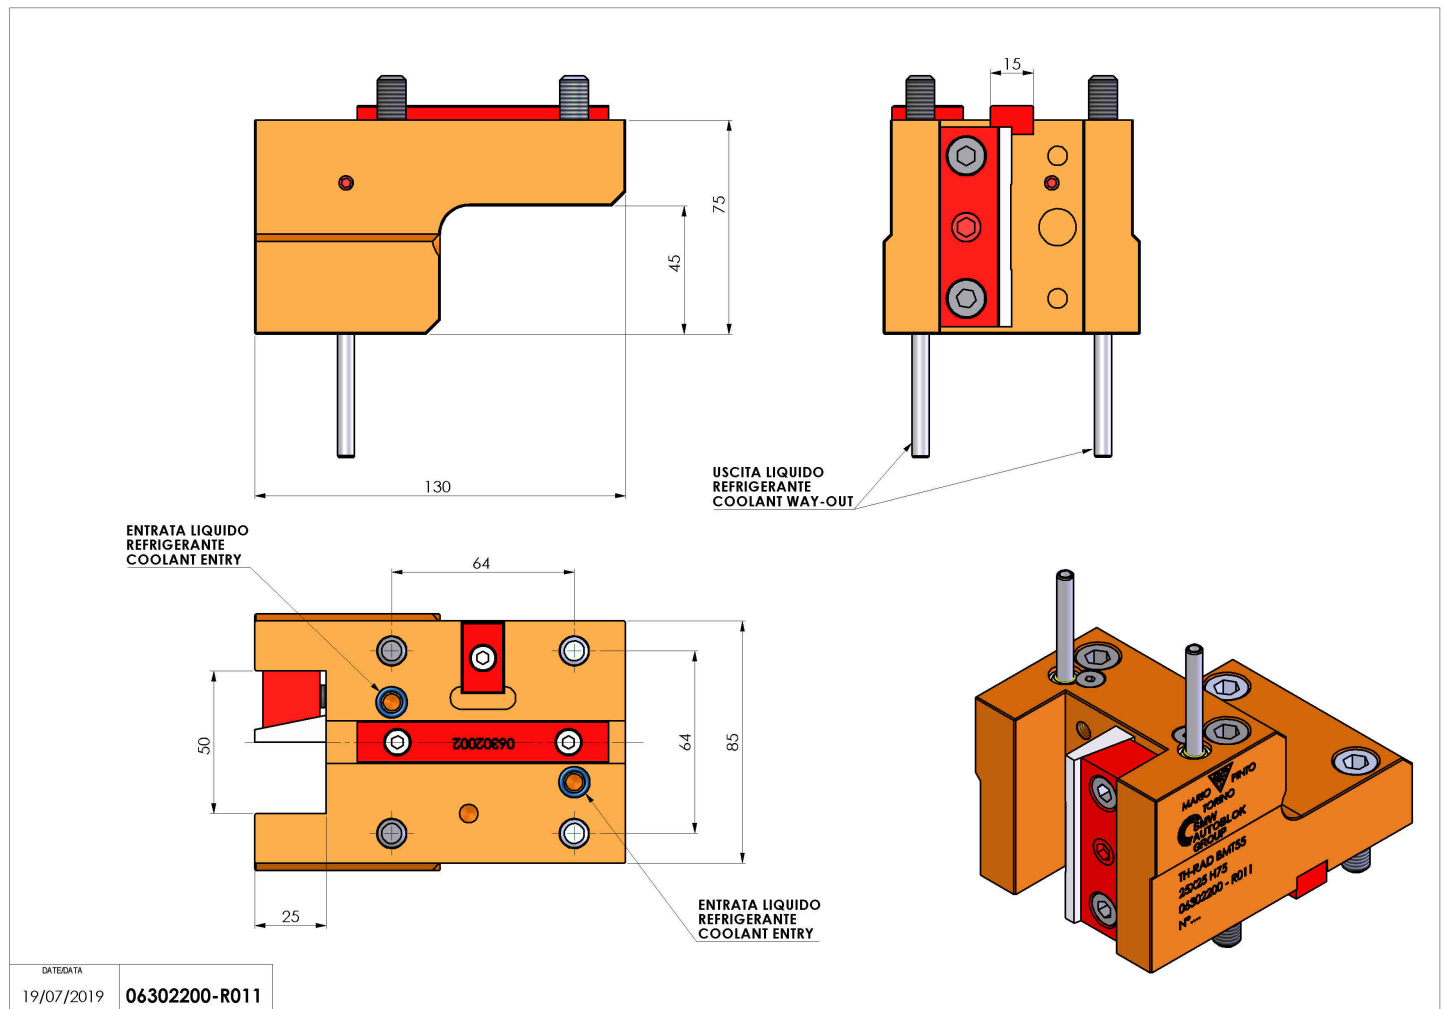

## 06302200 - TH-RAD BMT55 25X25 H75

<b>Tipo</b>	TH-RAD Portautensili statico radiale
<b>Attacco</b>	BMT 55
<b>Uscita utensile</b>	TH radiale 25x25
<b>Raffreddamento</b>	Refrigerazione esterna
<b>H [mm]</b>	75

<b>Accessori</b>	N.D.
<b>Note</b>	N.D.
<b>Note per il montaggio</b>	N.D.

Verificare sempre gli ingombri del portautensile in torretta

Salvo modifiche tecniche

DATE/DATE	19/07/2019	06302200-R011
-----------	------------	---------------