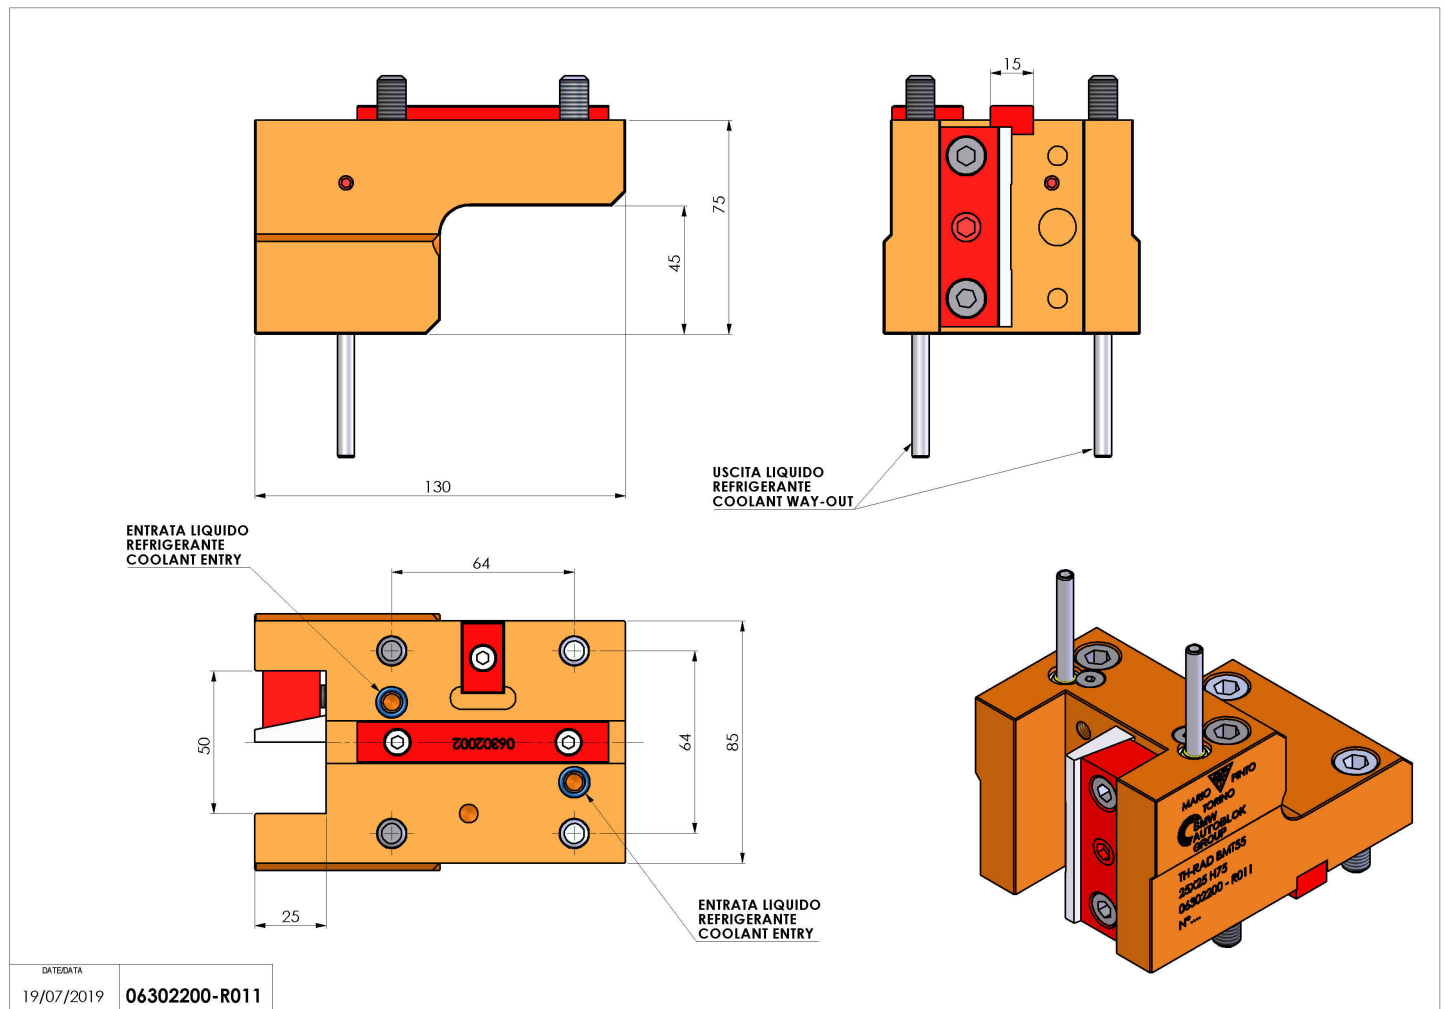

## 06302200 - TH-RAD BMT55 25X25 H75

<b>Tipo</b>	TH-RAD Portautensili statico radiale
<b>Attacco</b>	BMT 55
<b>Uscita utensile</b>	TH radiale 25x25
<b>Raffreddamento</b>	Refrigerazione esterna
<b>H [mm]</b>	75

<b>Accessori</b>	N.D.
<b>Note</b>	N.D.
<b>Note per il montaggio</b>	N.D.

Verificare sempre gli ingombri del portautensile in torretta

Salvo modifiche tecniche

DATE/DATE	19/07/2019	06302200-R011
-----------	------------	---------------