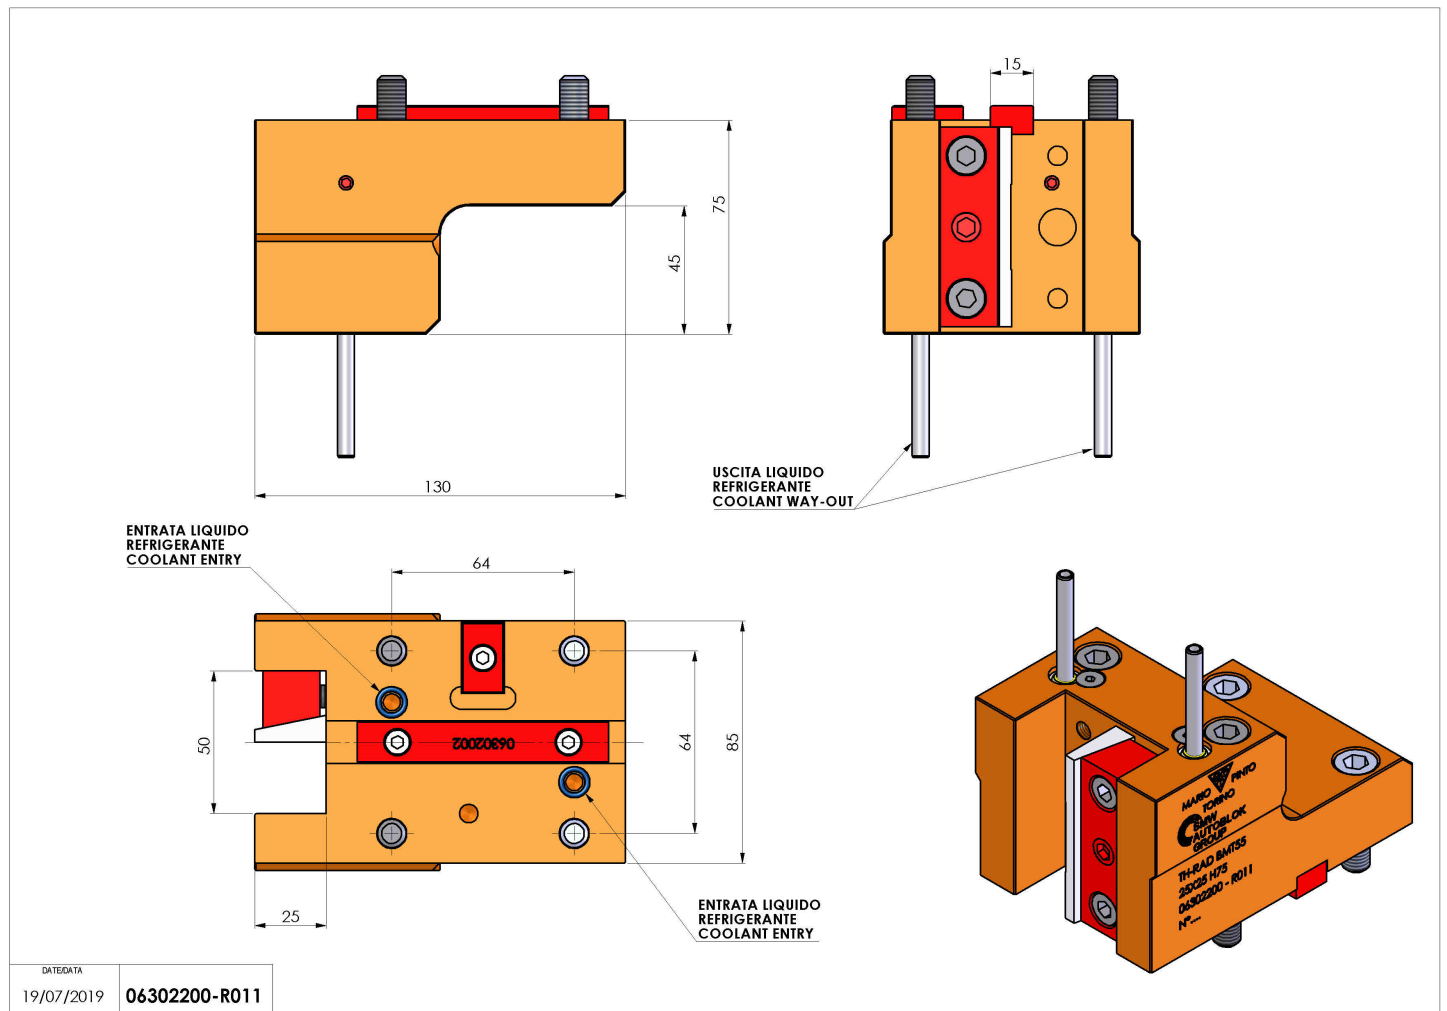

06302200 - TH-RAD BMT55 25X25 H75

Tipo	TH-RAD Portautensili statico radiale
Attacco	BMT 55
Uscita utensile	TH radiale 25x25
Raffreddamento	Refrigerazione esterna
H [mm]	75

Accessori	N.D.
Note	N.D.
Note per il montaggio	N.D.

Verificare sempre gli ingombri del portautensile in torretta

Salvo modifiche tecniche

DATE/DATE	19/07/2019	06302200-R011
-----------	------------	---------------