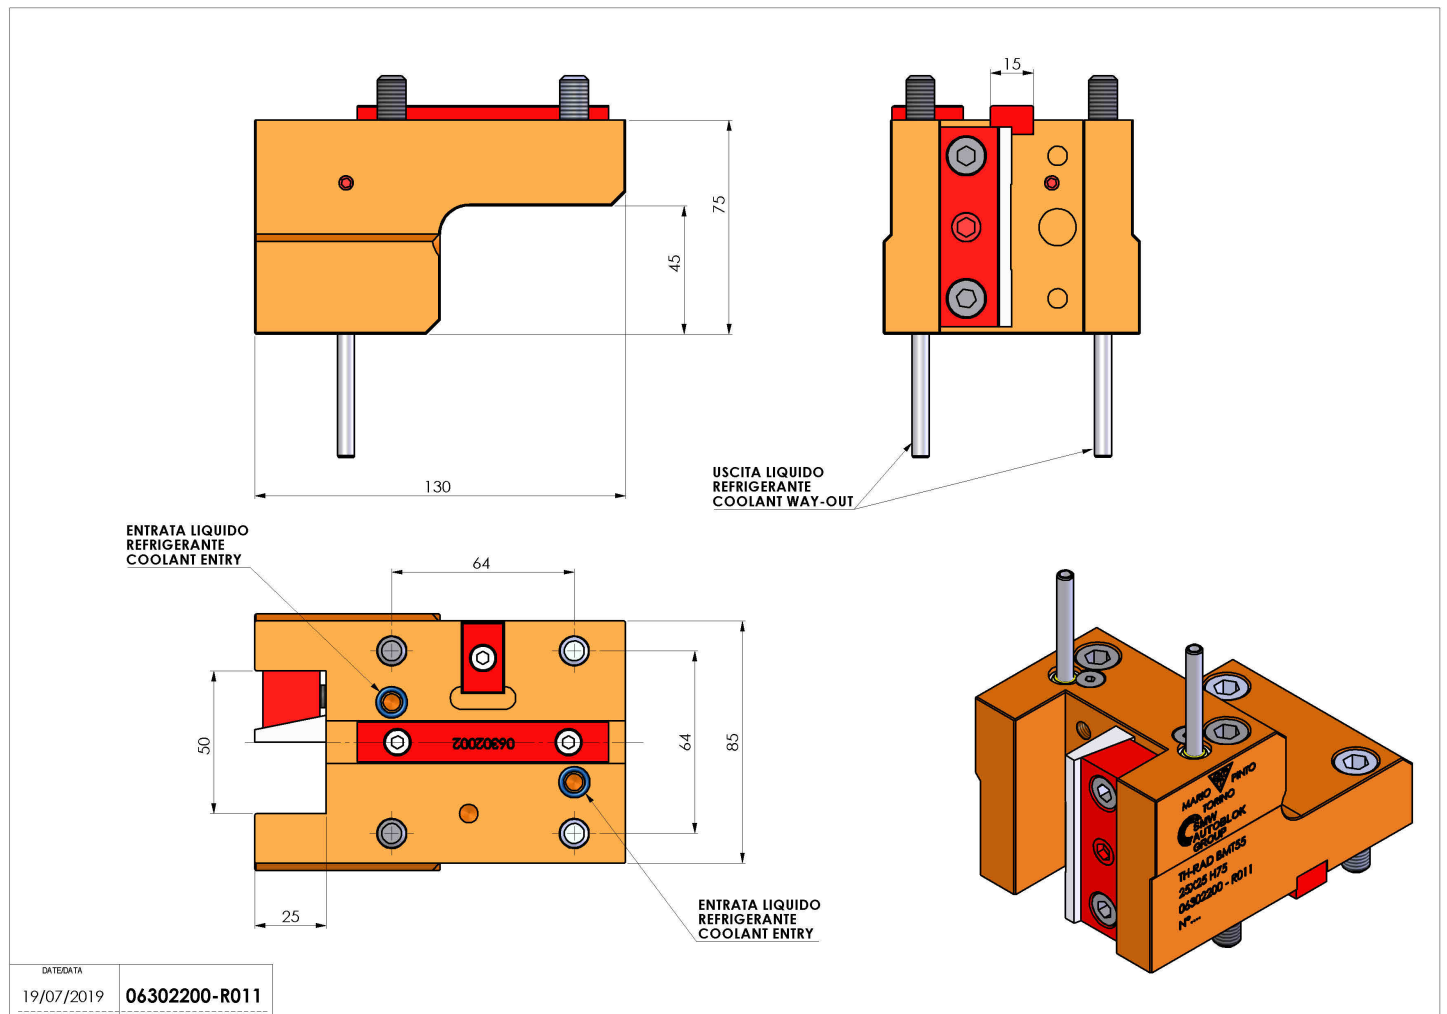

06302200 - TH-RAD BMT55 25X25 H75

Tipo	TH-RAD Portautensili statico radiale
Attacco	BMT 55
Uscita utensile	TH radiale 25x25
Raffreddamento	Refrigerazione esterna
H [mm]	75

Accessori	N.D.
Note	N.D.
Note per il montaggio	N.D.

Verificare sempre gli ingombri del portautensile in torretta

Salvo modifiche tecniche

DATE/DATE	19/07/2019	06302200-R011
-----------	------------	---------------