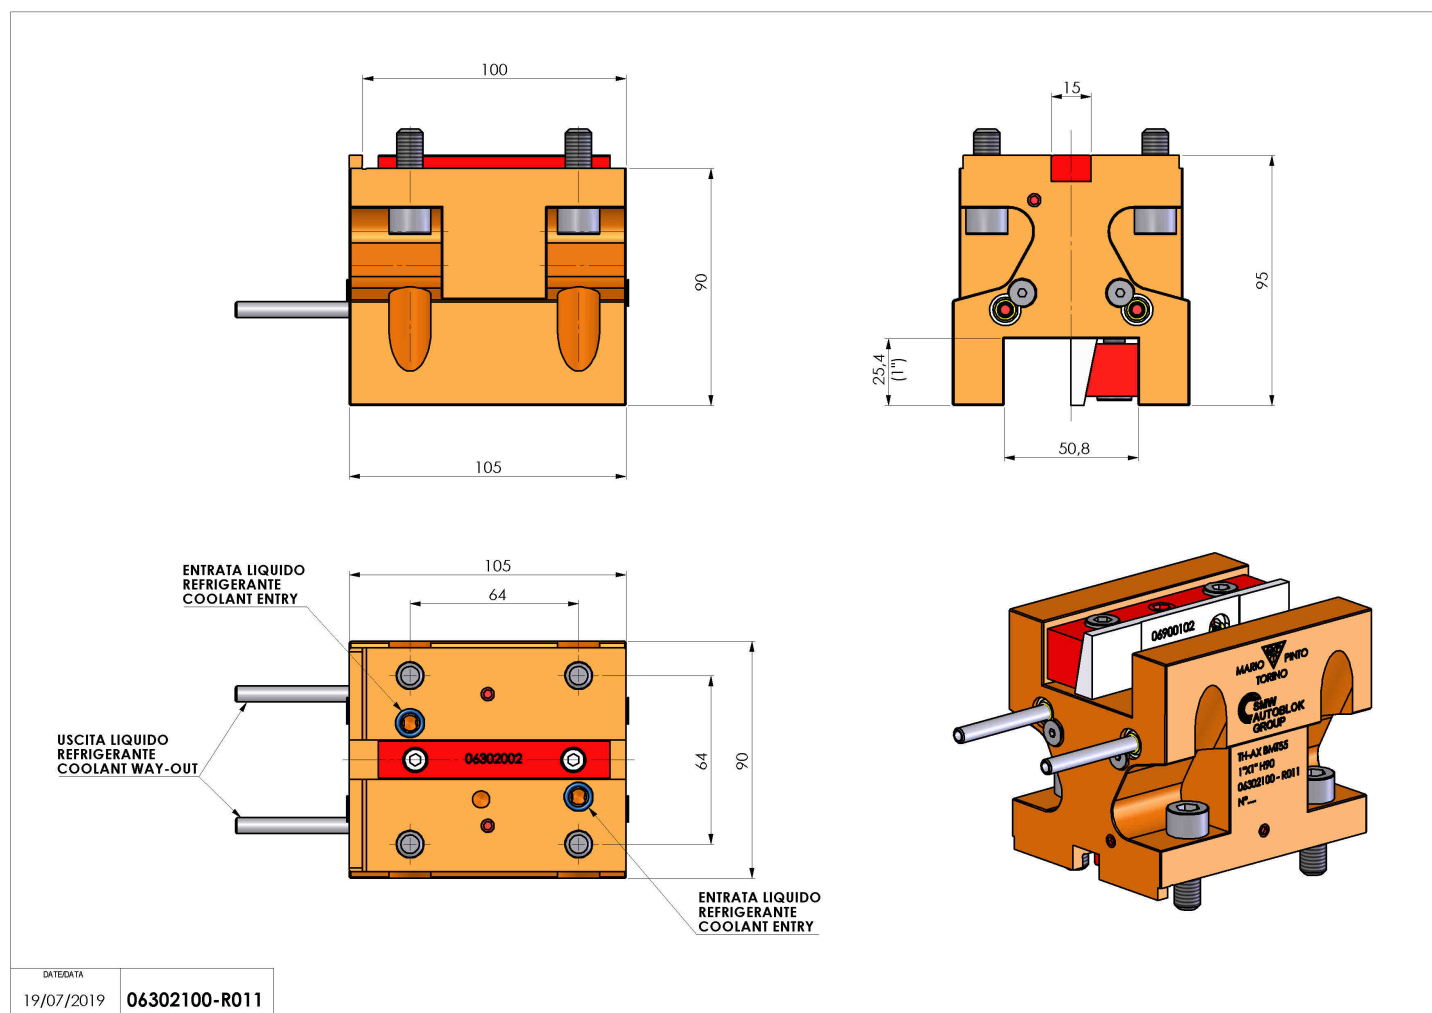

06302100 - TH-AX BMT55 1"X1" H90

| | |
|------------------------|--|
| Tipo | TH-AX Portautensili statico assiale |
| Attacco | BMT 55 |
| Uscita utensile | TH assiale 1"x1" |
| Raffreddamento | Refrigerazione esterna |
| H [mm] | 90 |

| | |
|------------------------------|------|
| Accessori | N.D. |
| Note | N.D. |
| Note per il montaggio | N.D. |

Verificare sempre gli ingombri del portautensile in torretta

Salvo modifiche tecniche

| | |
|-----------|---------------|
| DATE/DATE | 19/07/2019 |
| | 06302100-R011 |