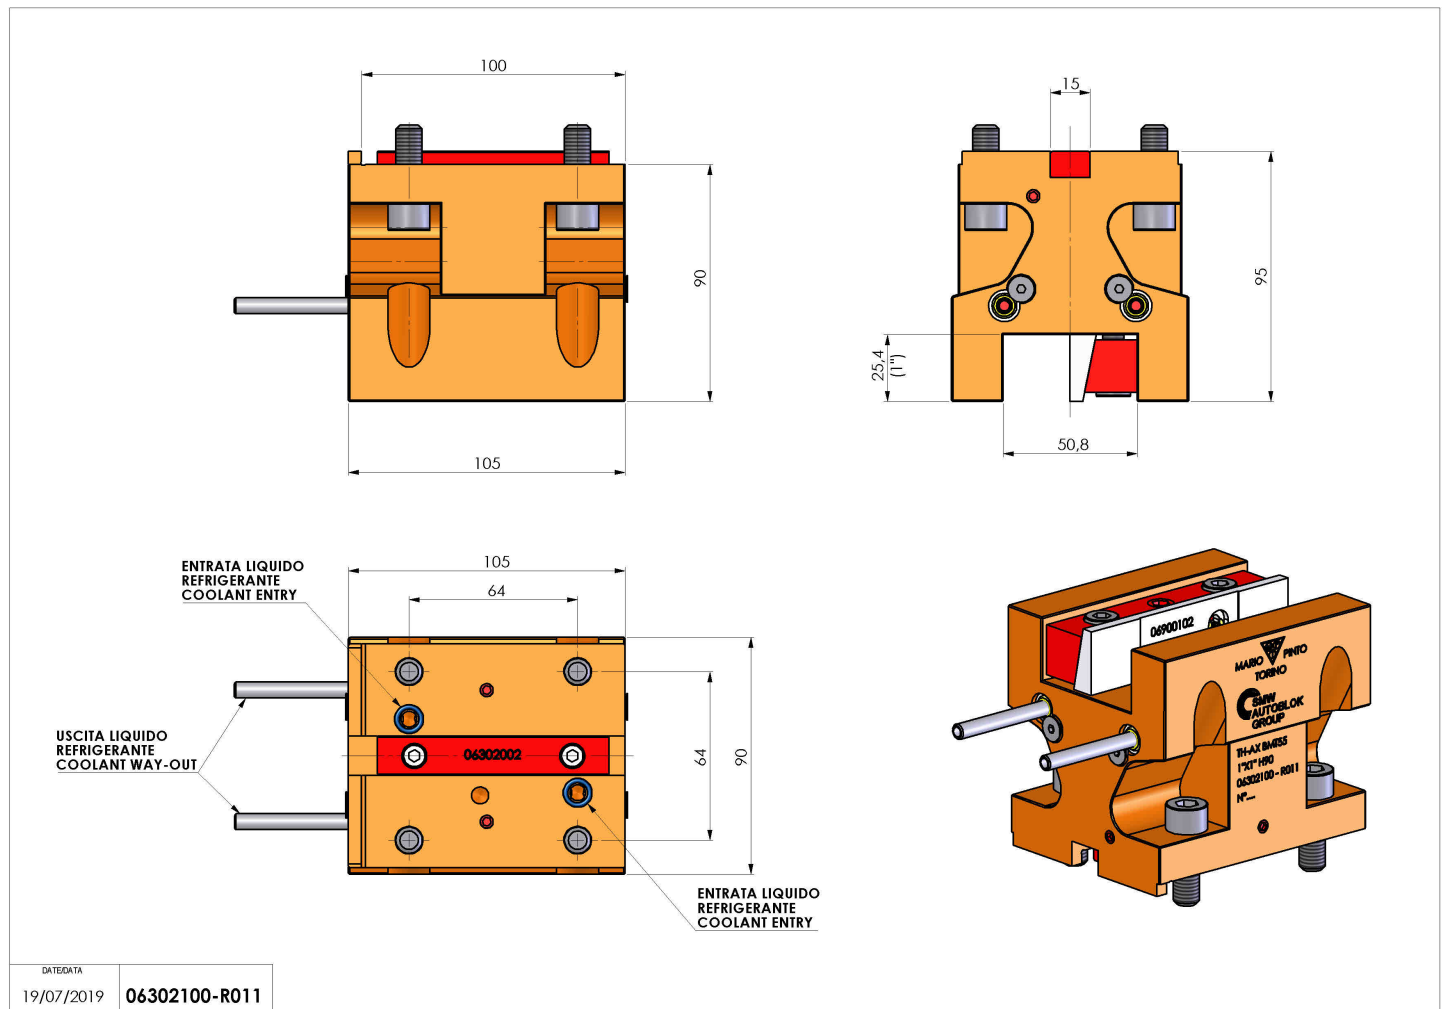

06302100 - TH-AX BMT55 1"X1" H90

Tipo	TH-AX Portautensili statico assiale
Attacco	BMT 55
Uscita utensile	TH assiale 1"x1"
Raffreddamento	Refrigerazione esterna
H [mm]	90

Accessori	N.D.
Note	N.D.
Note per il montaggio	N.D.

Verificare sempre gli ingombri del portautensile in torretta

DATE/DATE	19/07/2019
	06302100-R011

Salvo modifiche tecniche