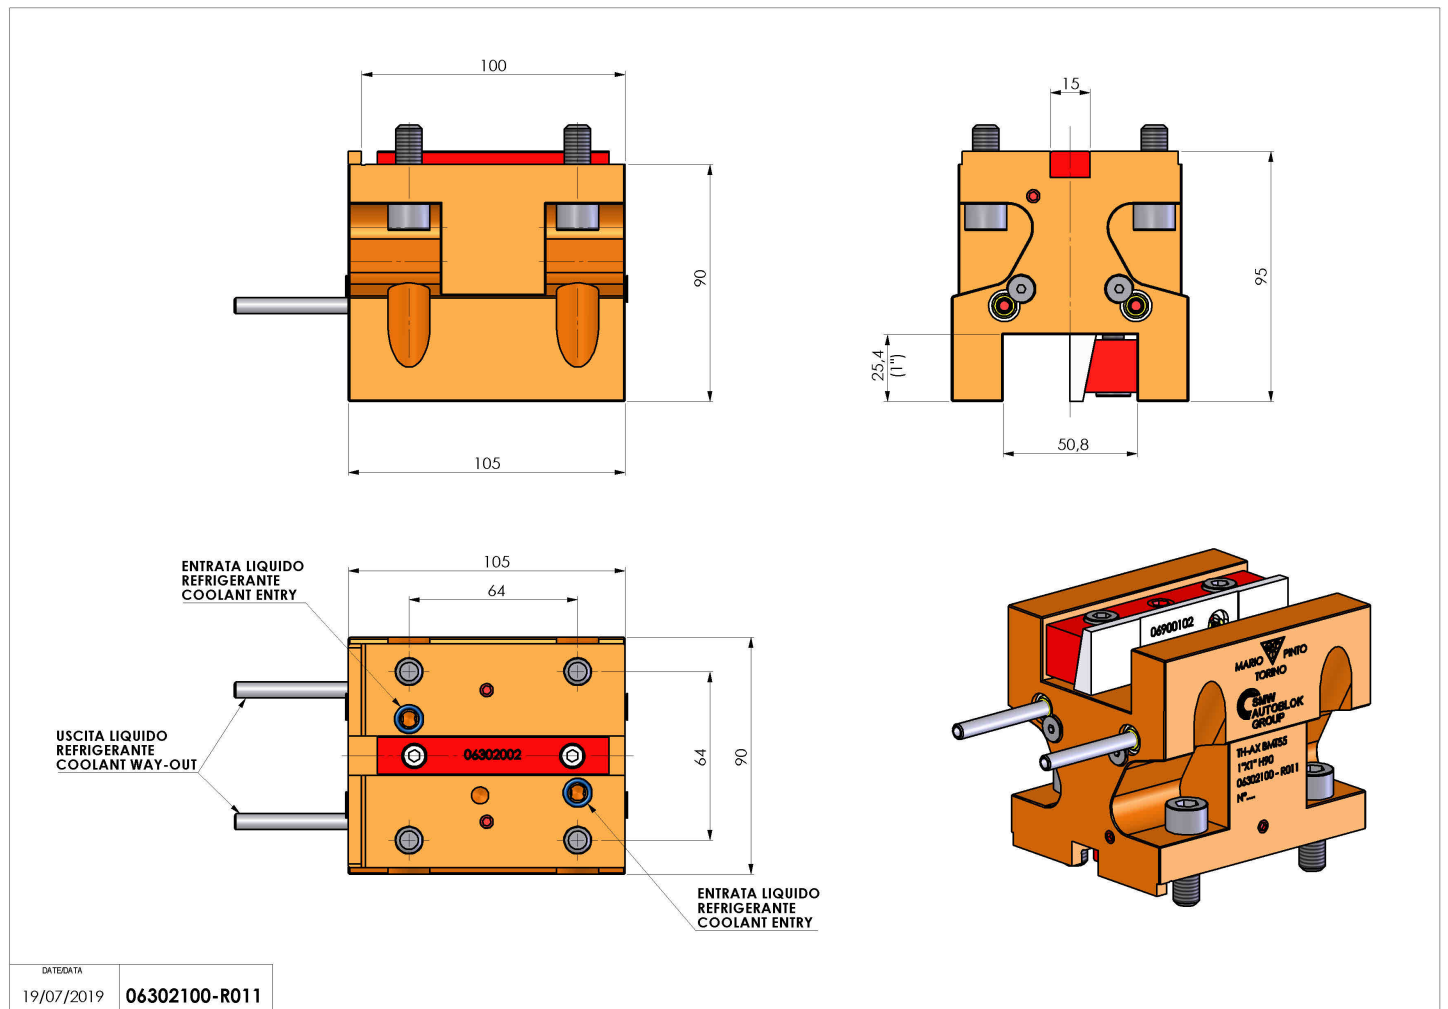

## 06302100 - TH-AX BMT55 1"X1" H90

<b>Tipo</b>	TH-AX Portautensili statico assiale
<b>Attacco</b>	BMT 55
<b>Uscita utensile</b>	TH assiale 1"x1"
<b>Raffreddamento</b>	Refrigerazione esterna
<b>H [mm]</b>	90

<b>Accessori</b>	N.D.
<b>Note</b>	N.D.
<b>Note per il montaggio</b>	N.D.

Verificare sempre gli ingombri del portautensile in torretta

DATE/DATE	19/07/2019
	06302100-R011

Salvo modifiche tecniche