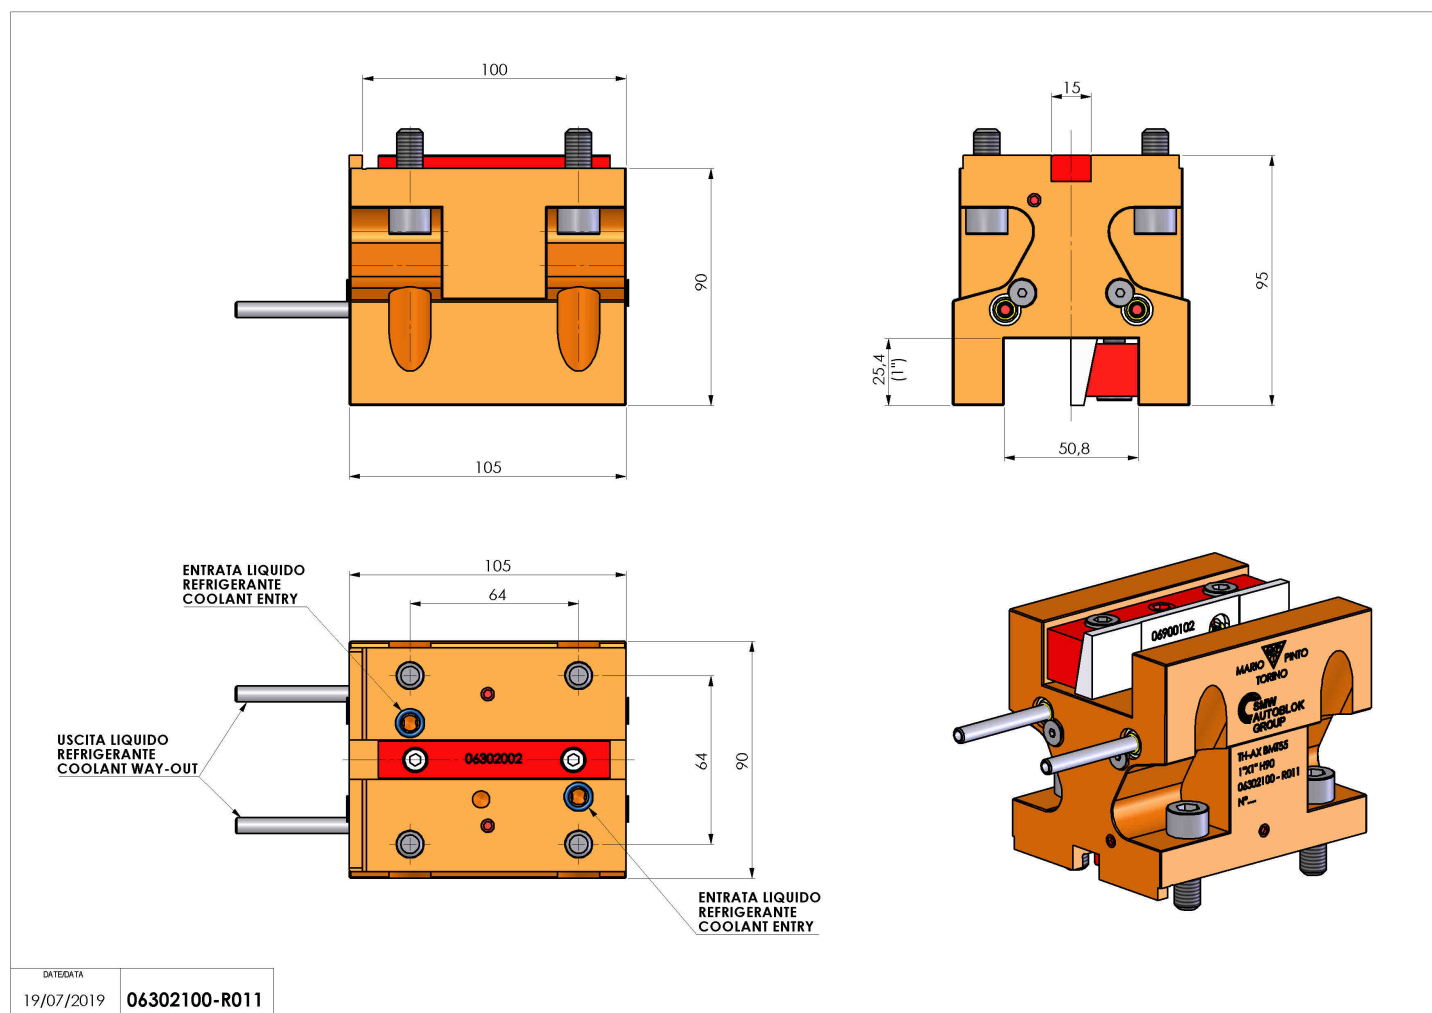

06302100 - TH-AX BMT55 1"X1" H90

Tipo	TH-AX Portautensili statico assiale
Attacco	BMT 55
Uscita utensile	TH assiale 1"x1"
Raffreddamento	Refrigerazione esterna
H [mm]	90

Accessori	N.D.
Note	N.D.
Note per il montaggio	N.D.

Verificare sempre gli ingombri del portautensile in torretta

Salvo modifiche tecniche

DATE/DATE	19/07/2019
	06302100-R011