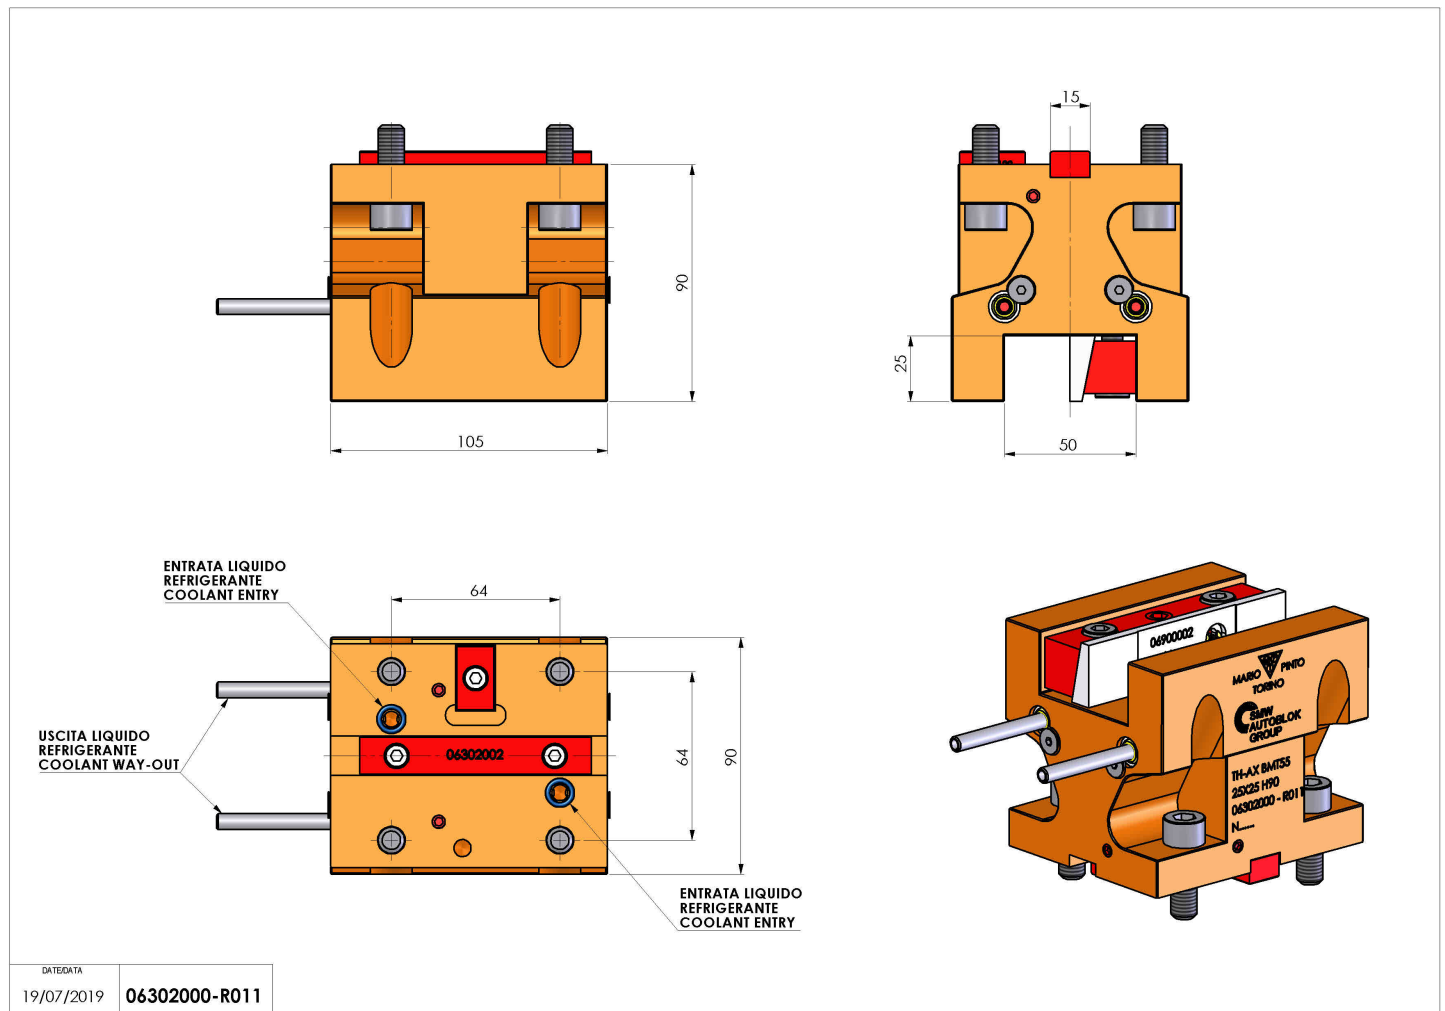

06302000 - TH-AX BMT55 25X25 H90

Tipo	TH-AX Portautensili statico assiale
Attacco	BMT 55
Uscita utensile	TH assiale 25x25
Raffreddamento	Refrigerazione esterna
H [mm]	90

Accessori	N.D.
Note	N.D.
Note per il montaggio	N.D.

Verificare sempre gli ingombri del portautensile in torretta

DATE/DATE	19/07/2019	06302000-R011
-----------	------------	---------------

Salvo modifiche tecniche