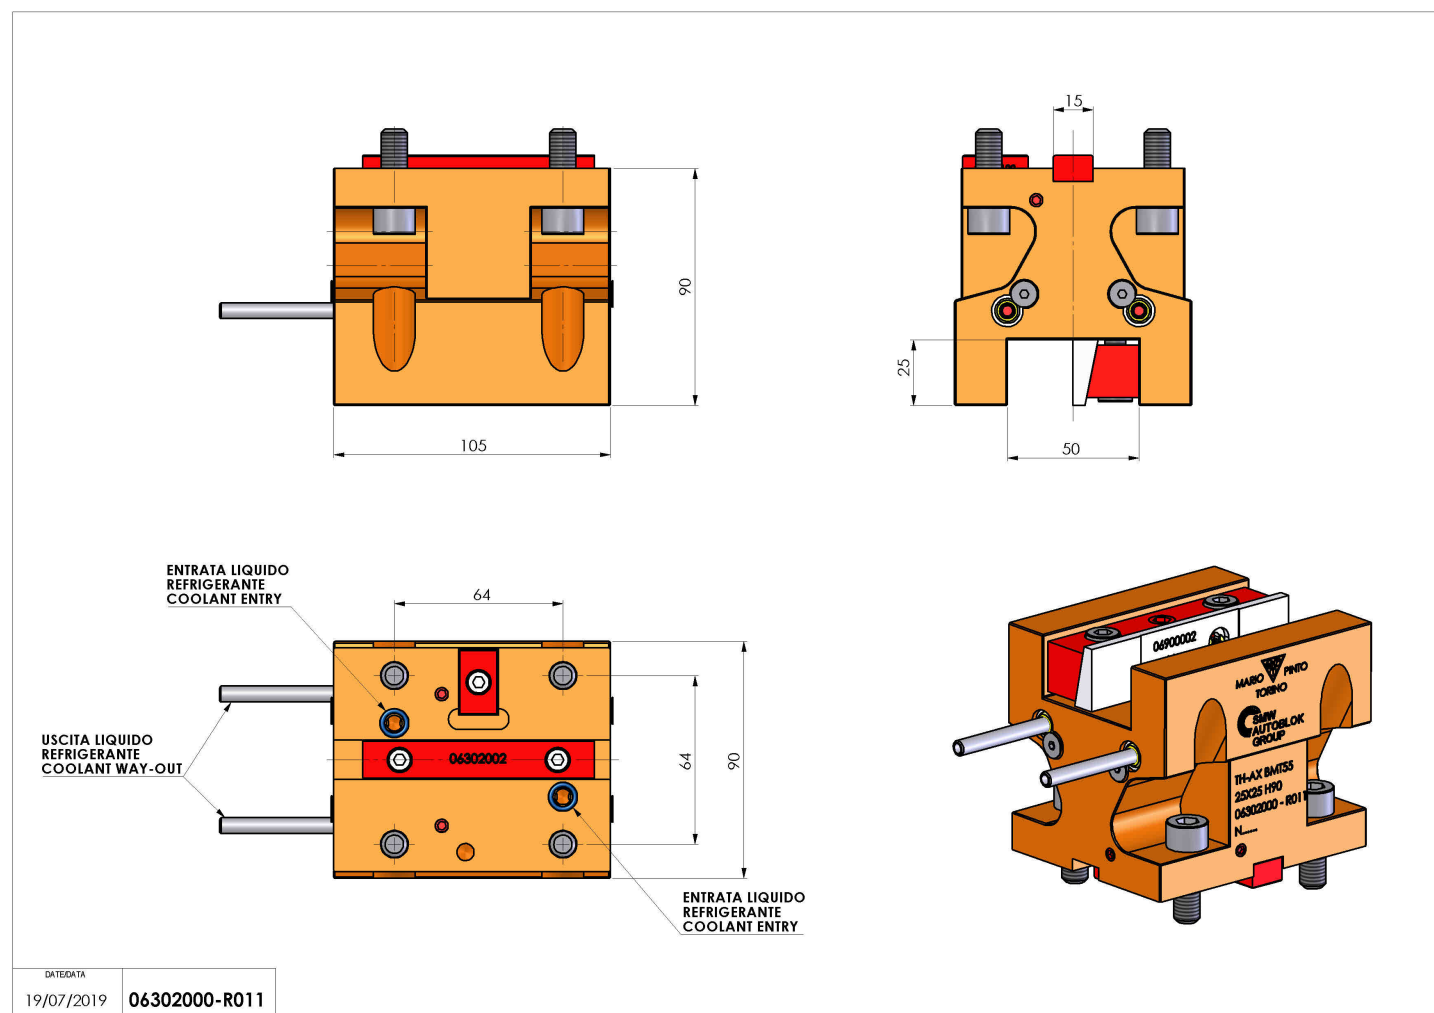

06302000 - TH-AX BMT55 25X25 H90

Tipo	TH-AX Portautensili statico assiale
Attacco	BMT 55
Uscita utensile	TH assiale 25x25
Raffreddamento	Refrigerazione esterna
H [mm]	90

Accessori	N.D.
Note	N.D.
Note per il montaggio	N.D.

Verificare sempre gli ingombri del portautensile in torretta

Salvo modifiche tecniche

DATE/DATE	19/07/2019	06302000-R011
-----------	------------	---------------