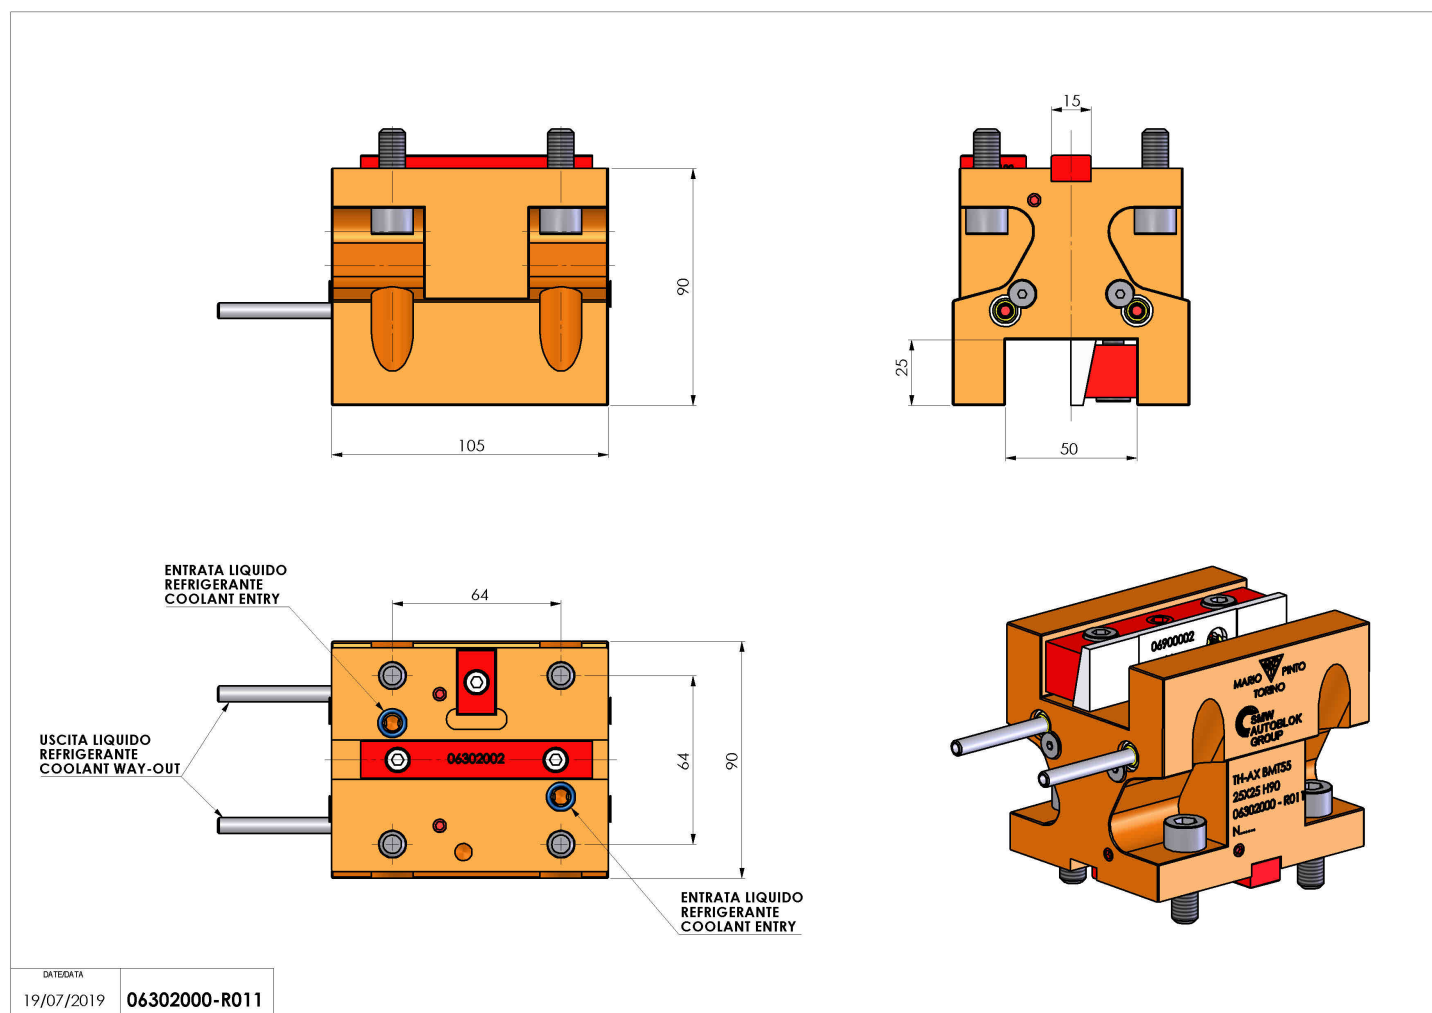

06302000 - TH-AX BMT55 25X25 H90

Tipo	TH-AX Portautensili statico assiale
Attacco	BMT 55
Uscita utensile	TH assiale 25x25
Raffreddamento	Refrigerazione esterna
H [mm]	90

Accessori	N.D.
Note	N.D.
Note per il montaggio	N.D.

Verificare sempre gli ingombri del portautensile in torretta

DATE/DATE	19/07/2019	06302000-R011
-----------	------------	---------------

Salvo modifiche tecniche