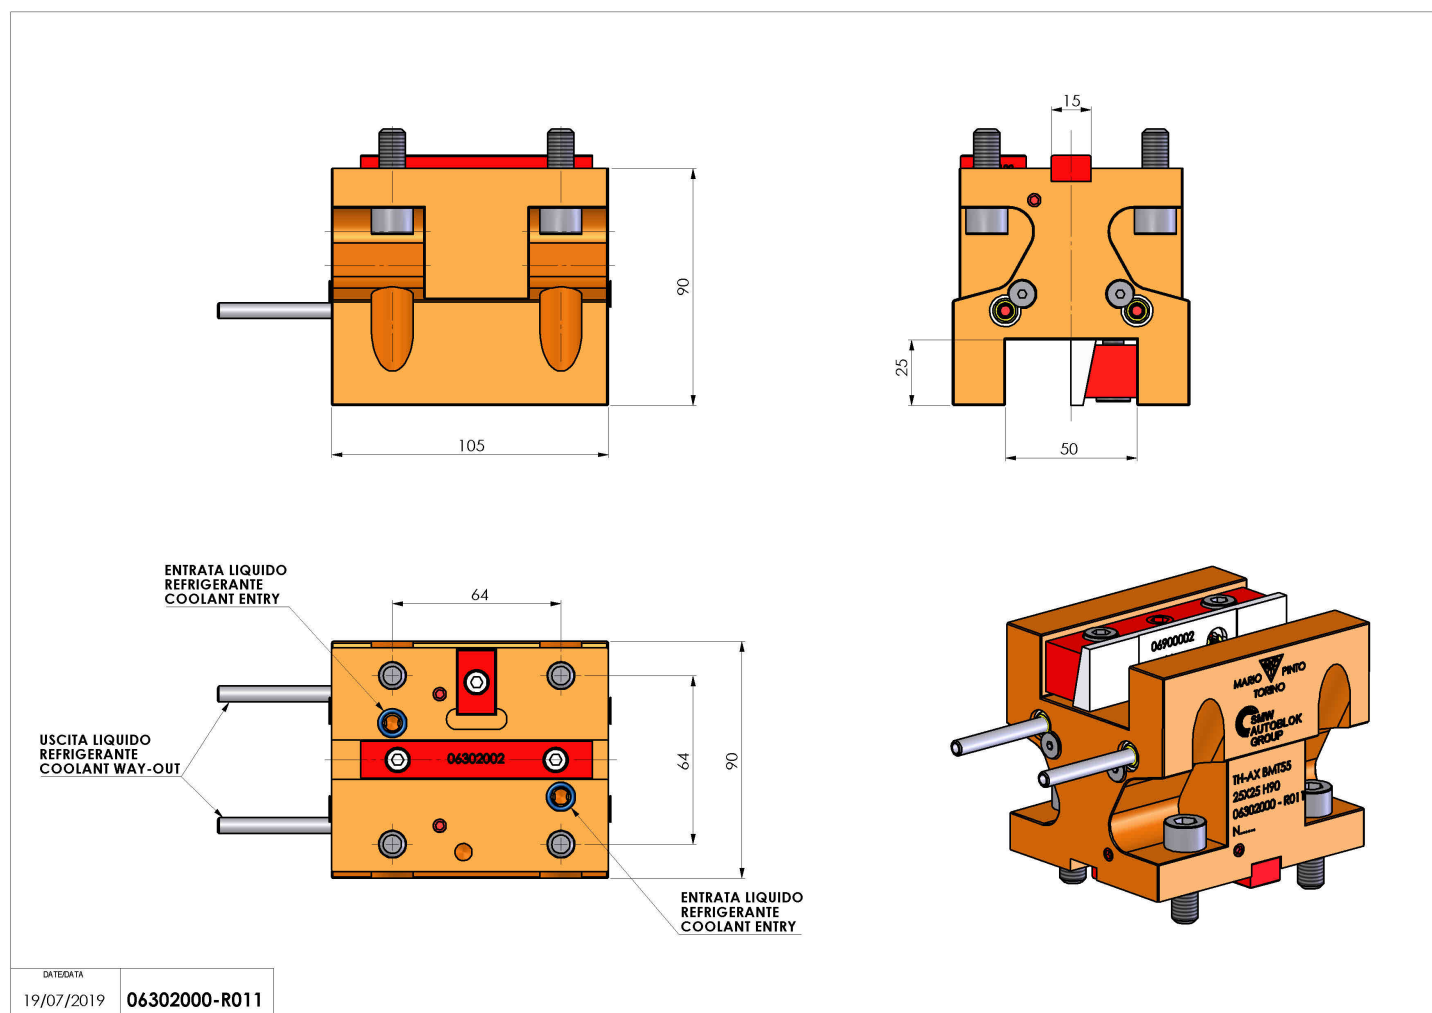

06302000 - TH-AX BMT55 25X25 H90

Tipo	TH-AX Portautensili statico assiale
Attacco	BMT 55
Uscita utensile	TH assiale 25x25
Raffreddamento	Refrigerazione esterna
H [mm]	90

Accessori	N.D.
Note	N.D.
Note per il montaggio	N.D.

Verificare sempre gli ingombri del portautensile in torretta

Salvo modifiche tecniche

DATE/DATE	19/07/2019	06302000-R011
-----------	------------	---------------