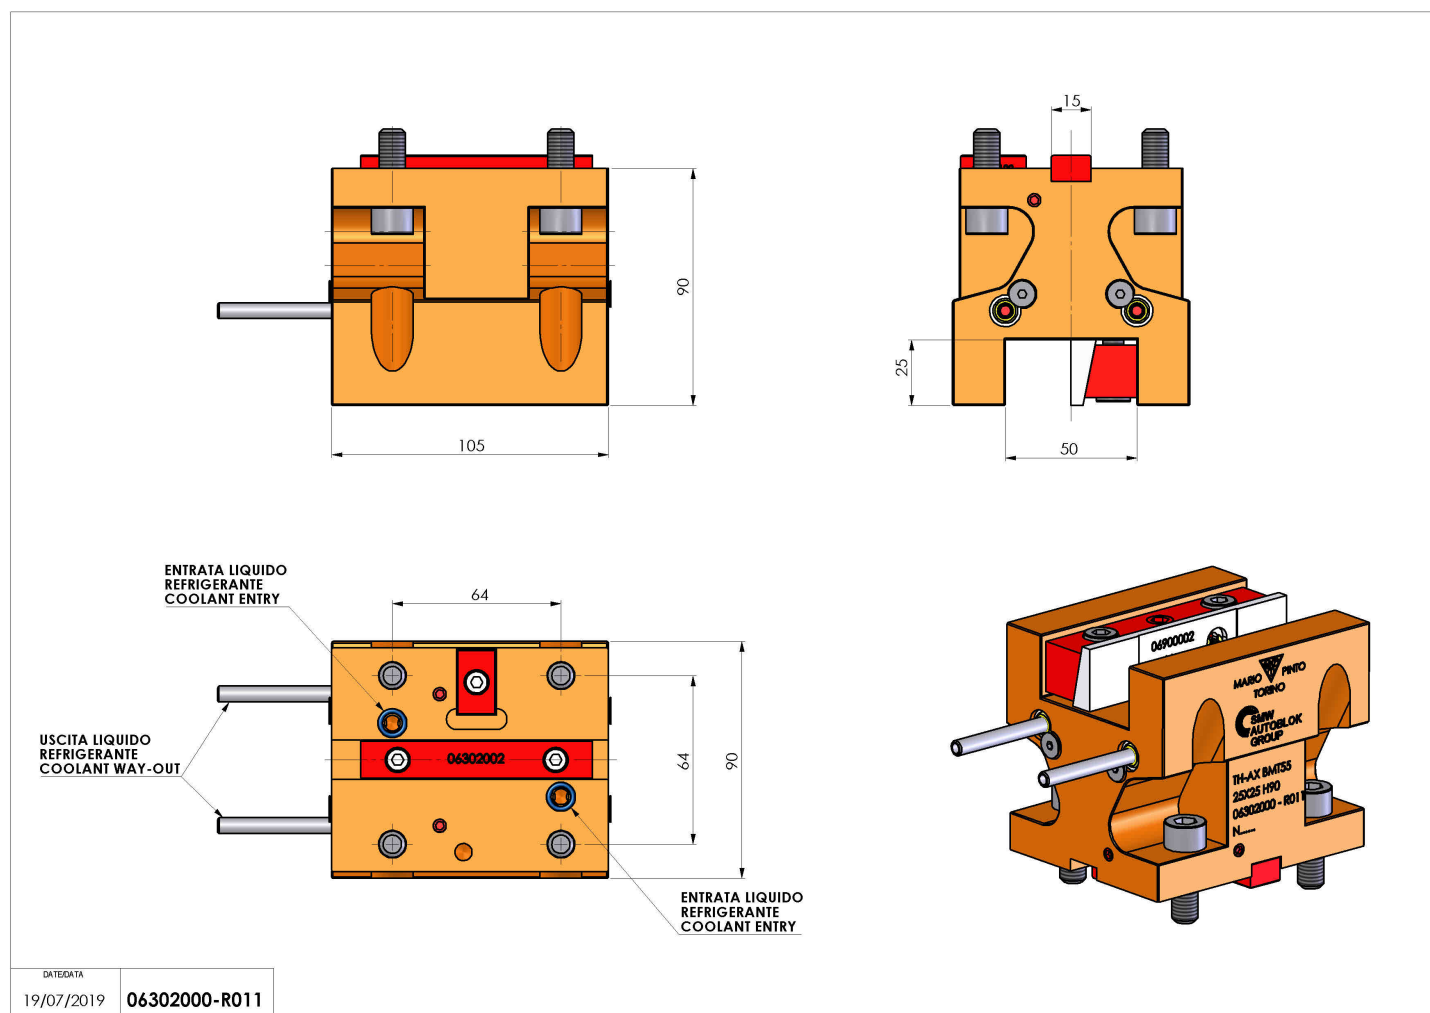

06302000 - TH-AX BMT55 25X25 H90

Tipo TH-AX
Portautensili statico assiale

Attacco BMT 55

Uscita utensile TH assiale 25x25

Raffreddamento Refrigerazione esterna

H [mm] 90

Accessori N.D.

Note N.D.

Note per il montaggio N.D.

Verificare sempre gli ingombri del portautensile in torretta

Salvo modifiche tecniche