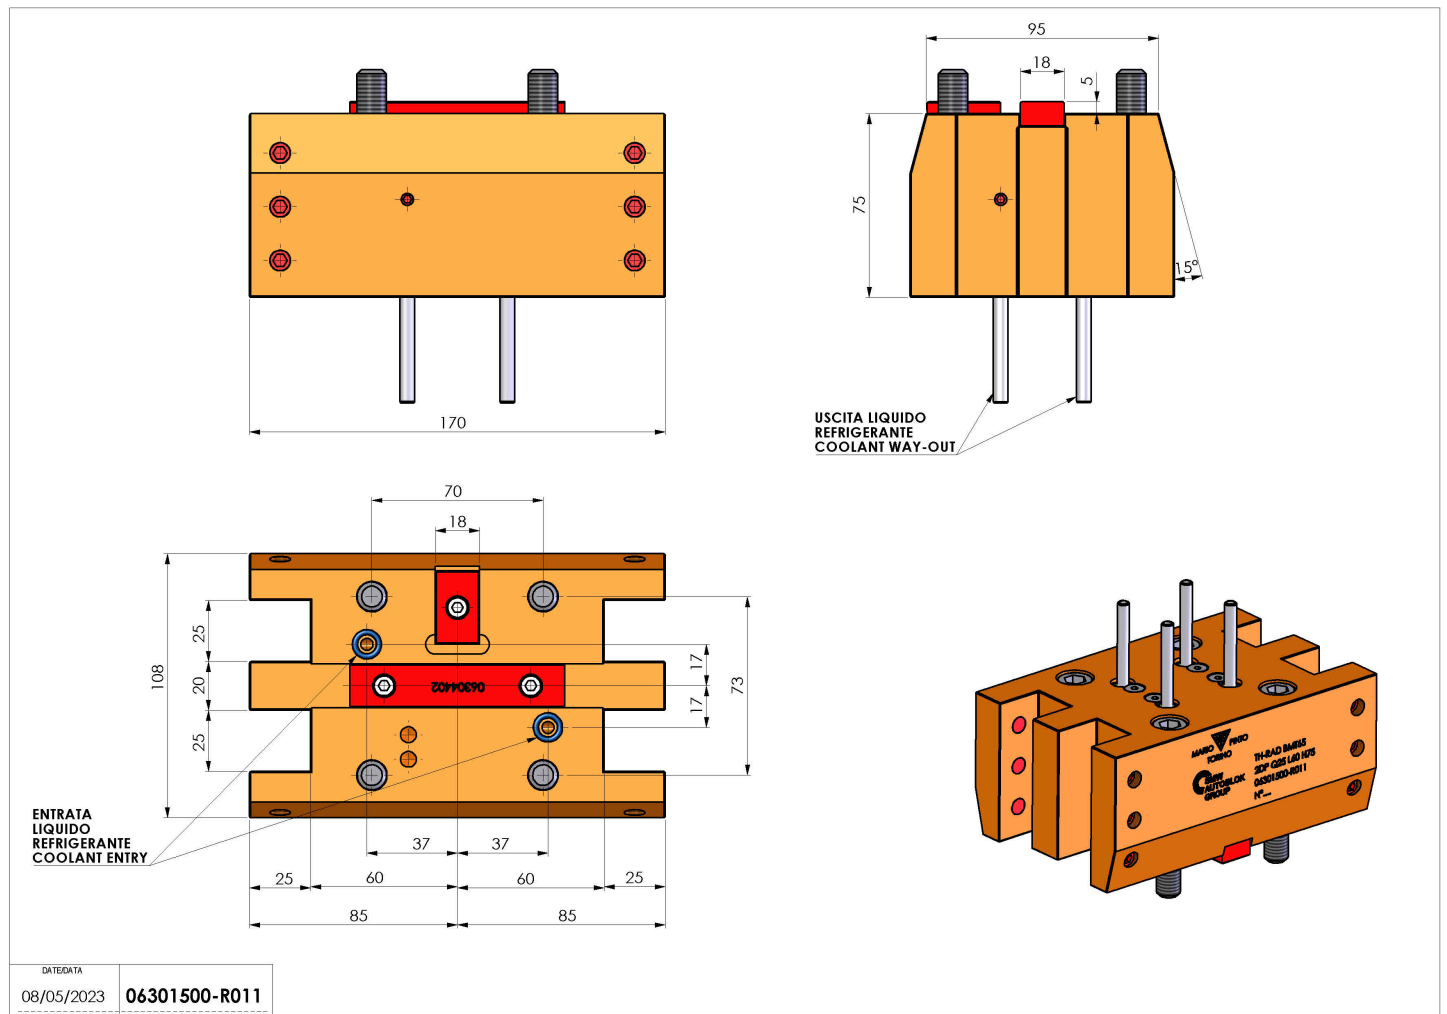

06301500 - TH-RAD BMT65 2DP Q25 L60 H75

Tipo	TH-RAD Portautensili statico radiale
Attacco	BMT 65
Uscita utensile	TH radiale 25x25
Raffreddamento	Refrigerazione esterna
H [mm]	75

Accessori	N.D.
Note	N.D.
Note per il montaggio	N.D.

Verificare sempre gli ingombri del portautensile in torretta

Salvo modifiche tecniche