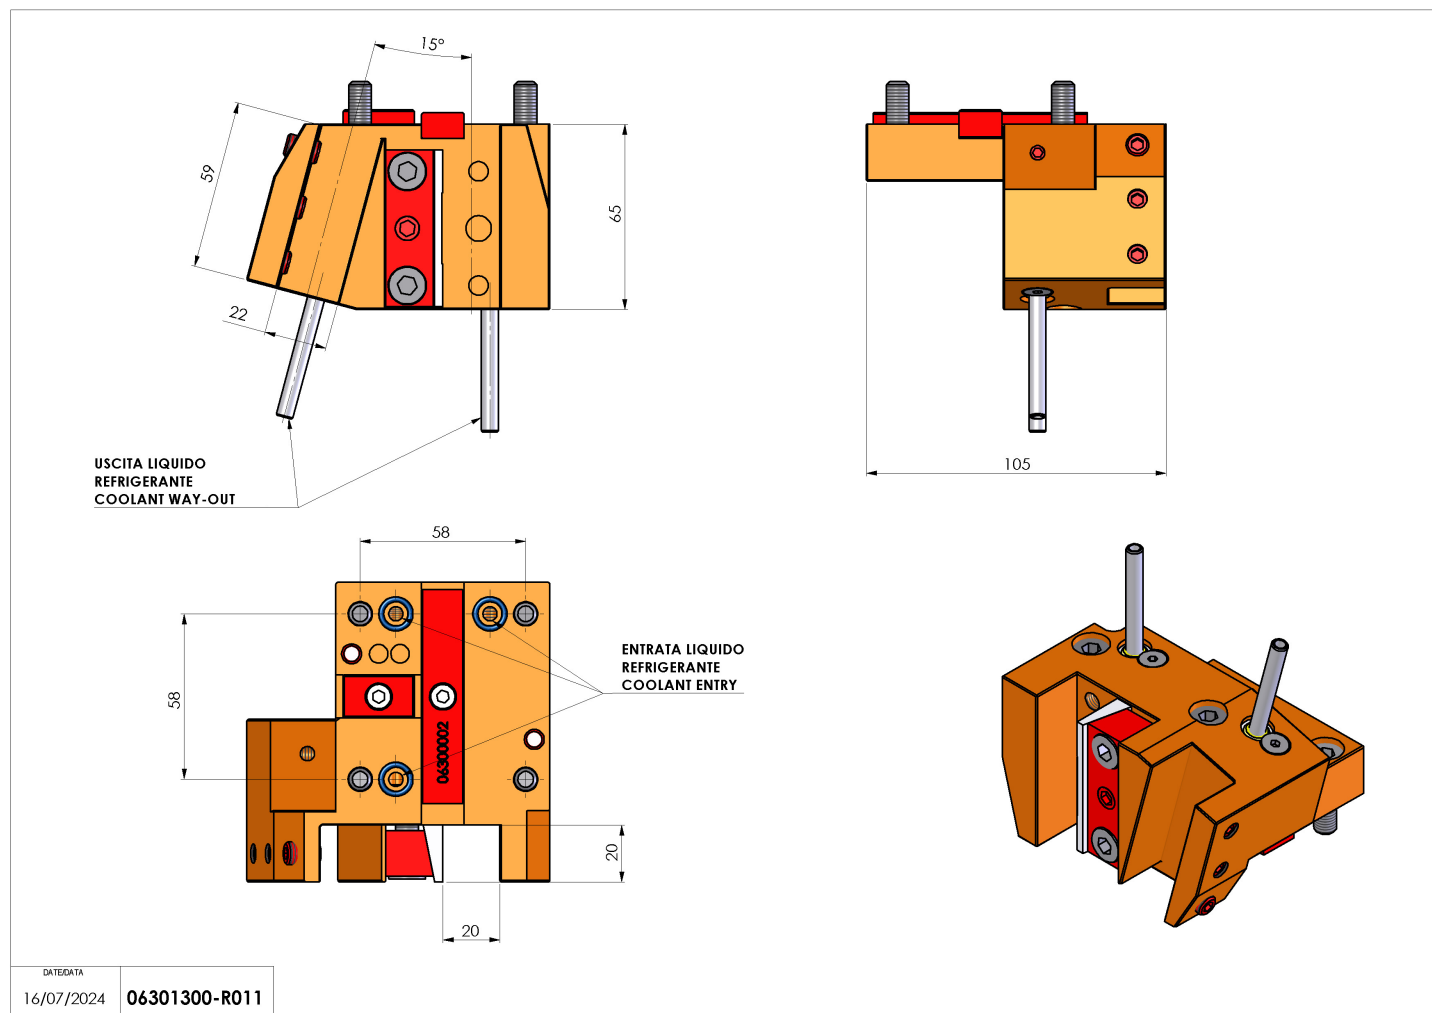

06301300 - TH-RAD BMT45 Q20 DP15 H65

Tipo	TH-RAD Portautensili statico radiale
Attacco	BMT 45
Uscita utensile	TH radiale 20x20
Raffreddamento	Refrigerazione esterna
H [mm]	65

Accessori	N.D.
Note	N.D.
Note per il montaggio	N.D.

Verificare sempre gli ingombri del portautensile in torretta

Salvo modifiche tecniche