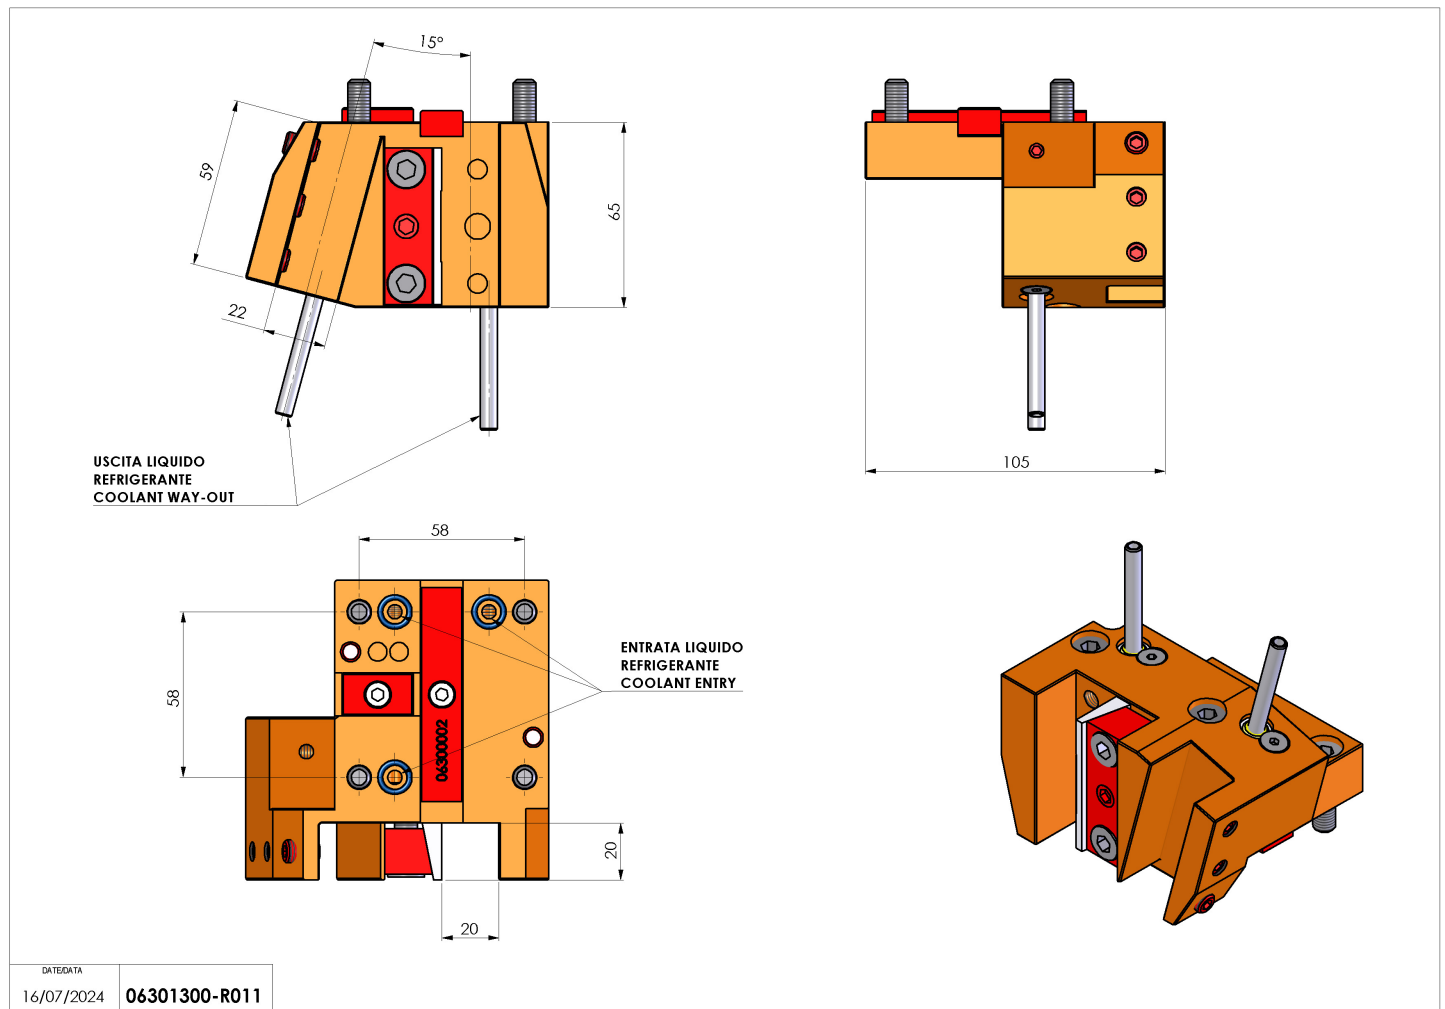

## 06301300 - TH-RAD BMT45 Q20 DP15 H65

<b>Tipo</b>	TH-RAD Portautensili statico radiale
<b>Attacco</b>	BMT 45
<b>Uscita utensile</b>	TH radiale 20x20
<b>Raffreddamento</b>	Refrigerazione esterna
<b>H [mm]</b>	65

<b>Accessori</b>	N.D.
<b>Note</b>	N.D.
<b>Note per il montaggio</b>	N.D.

Verificare sempre gli ingombri del portautensile in torretta

DATE/DATE	16/07/2024
06301300-R011	

Salvo modifiche tecniche