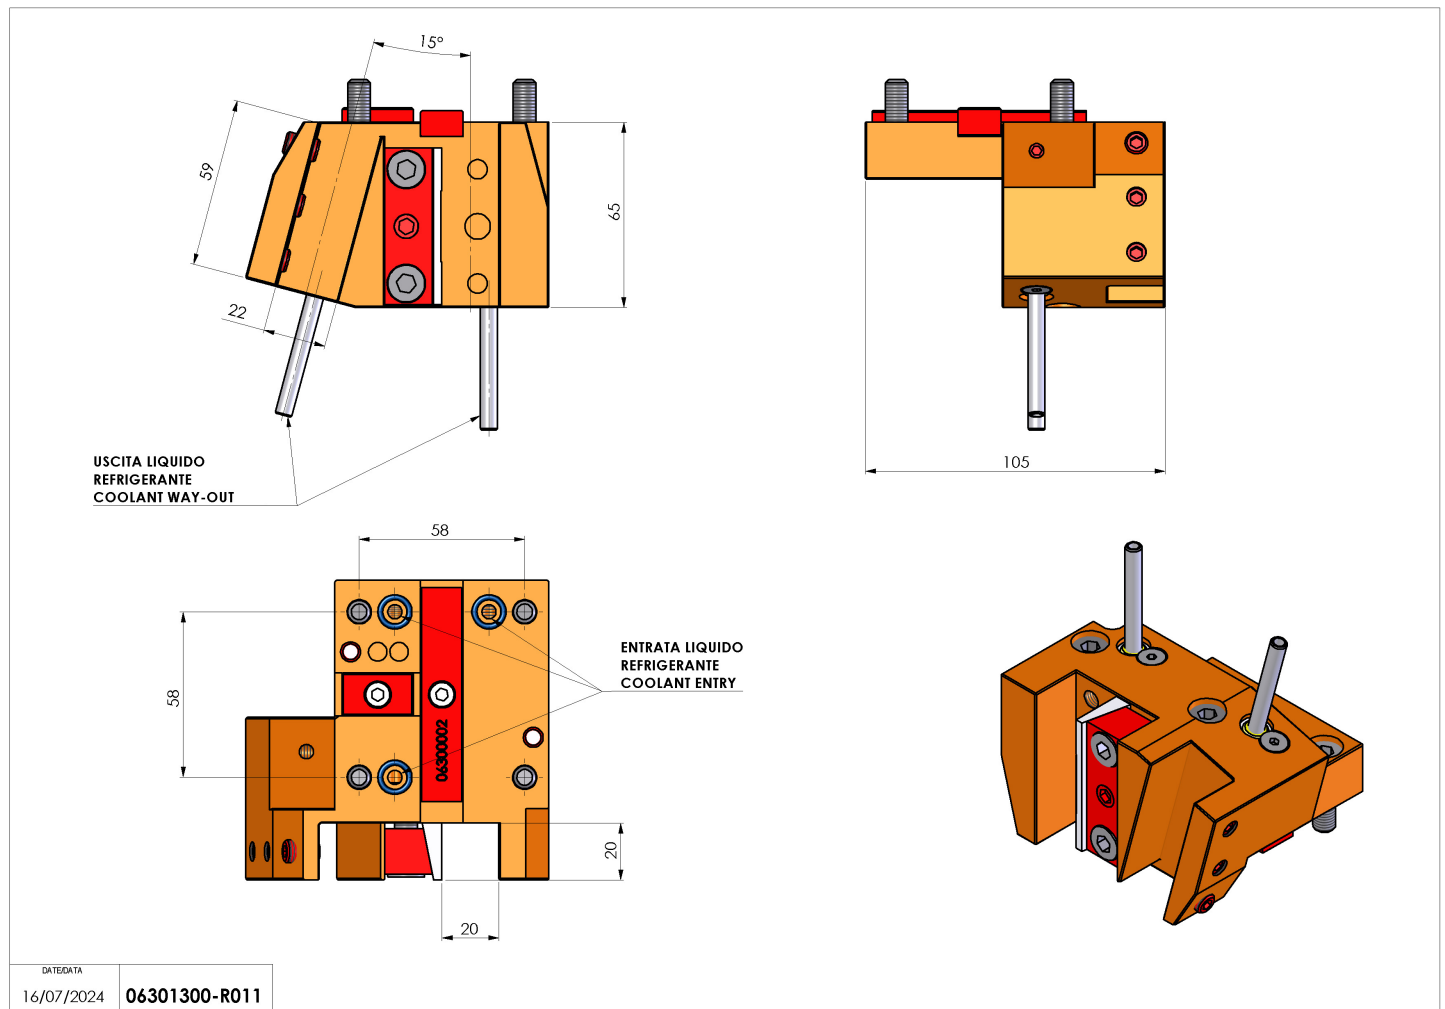

06301300 - TH-RAD BMT45 Q20 DP15 H65

Tipo	TH-RAD Portautensili statico radiale
Attacco	BMT 45
Uscita utensile	TH radiale 20x20
Raffreddamento	Refrigerazione esterna
H [mm]	65

Accessori	N.D.
Note	N.D.
Note per il montaggio	N.D.

Verificare sempre gli ingombri del portautensile in torretta

DATE/DATE	16/07/2024
06301300-R011	

Salvo modifiche tecniche