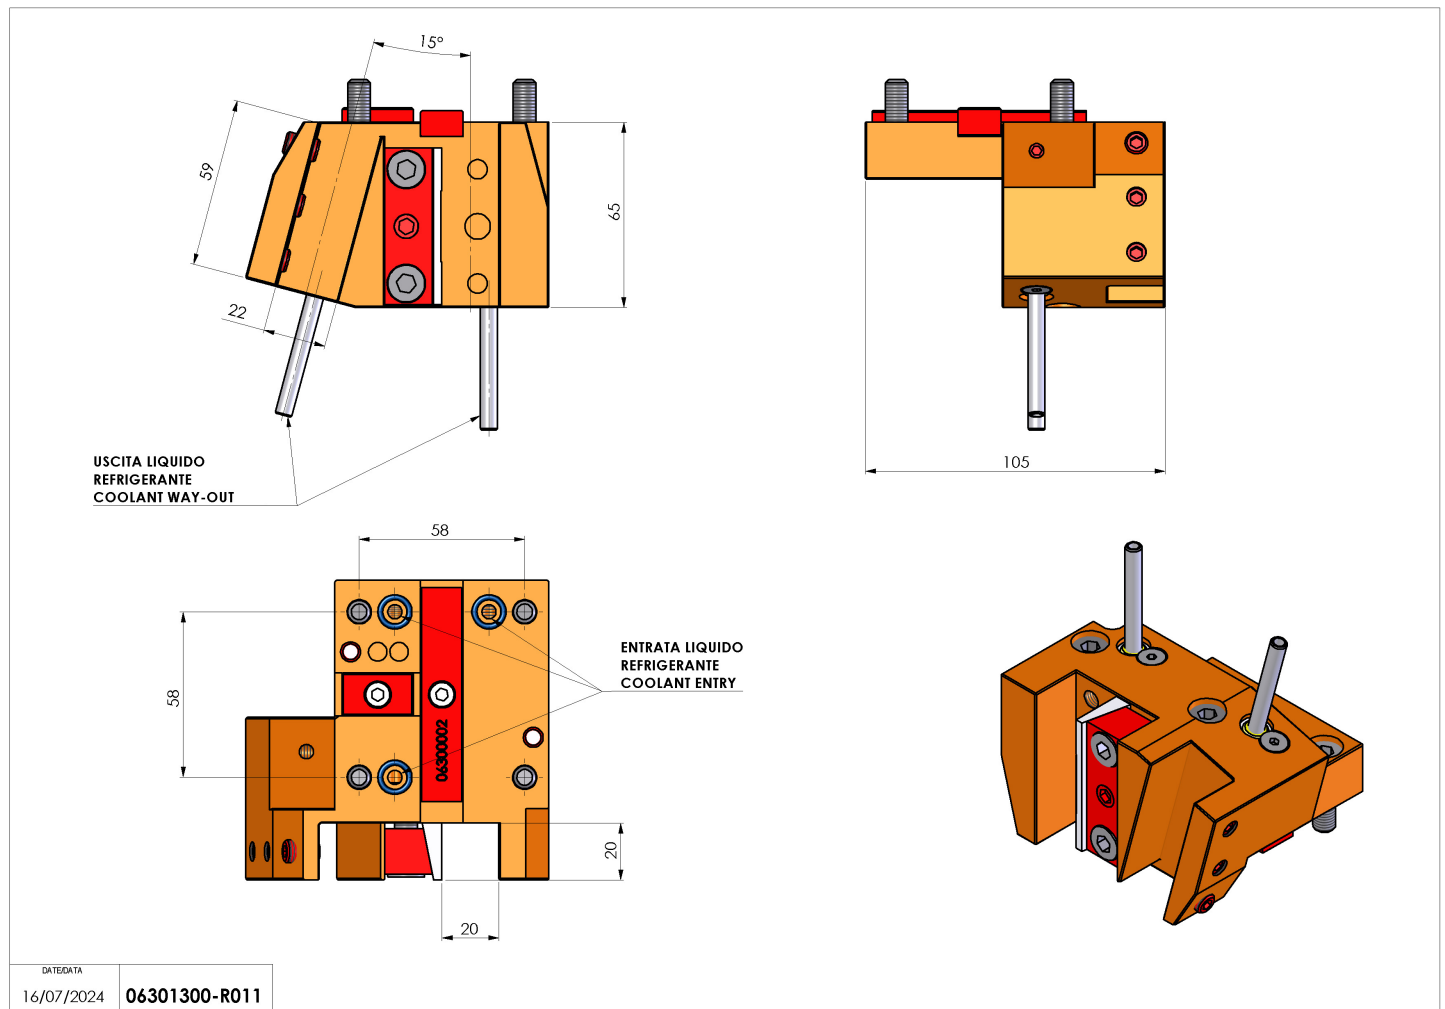

06301300 - TH-RAD BMT45 Q20 DP15 H65

Tipo	TH-RAD Portautensili statico radiale
Attacco	BMT 45
Uscita utensile	TH radiale 20x20
Raffreddamento	Refrigerazione esterna
H [mm]	65

Accessori	N.D.
Note	N.D.
Note per il montaggio	N.D.

Verificare sempre gli ingombri del portautensile in torretta

Salvo modifiche tecniche