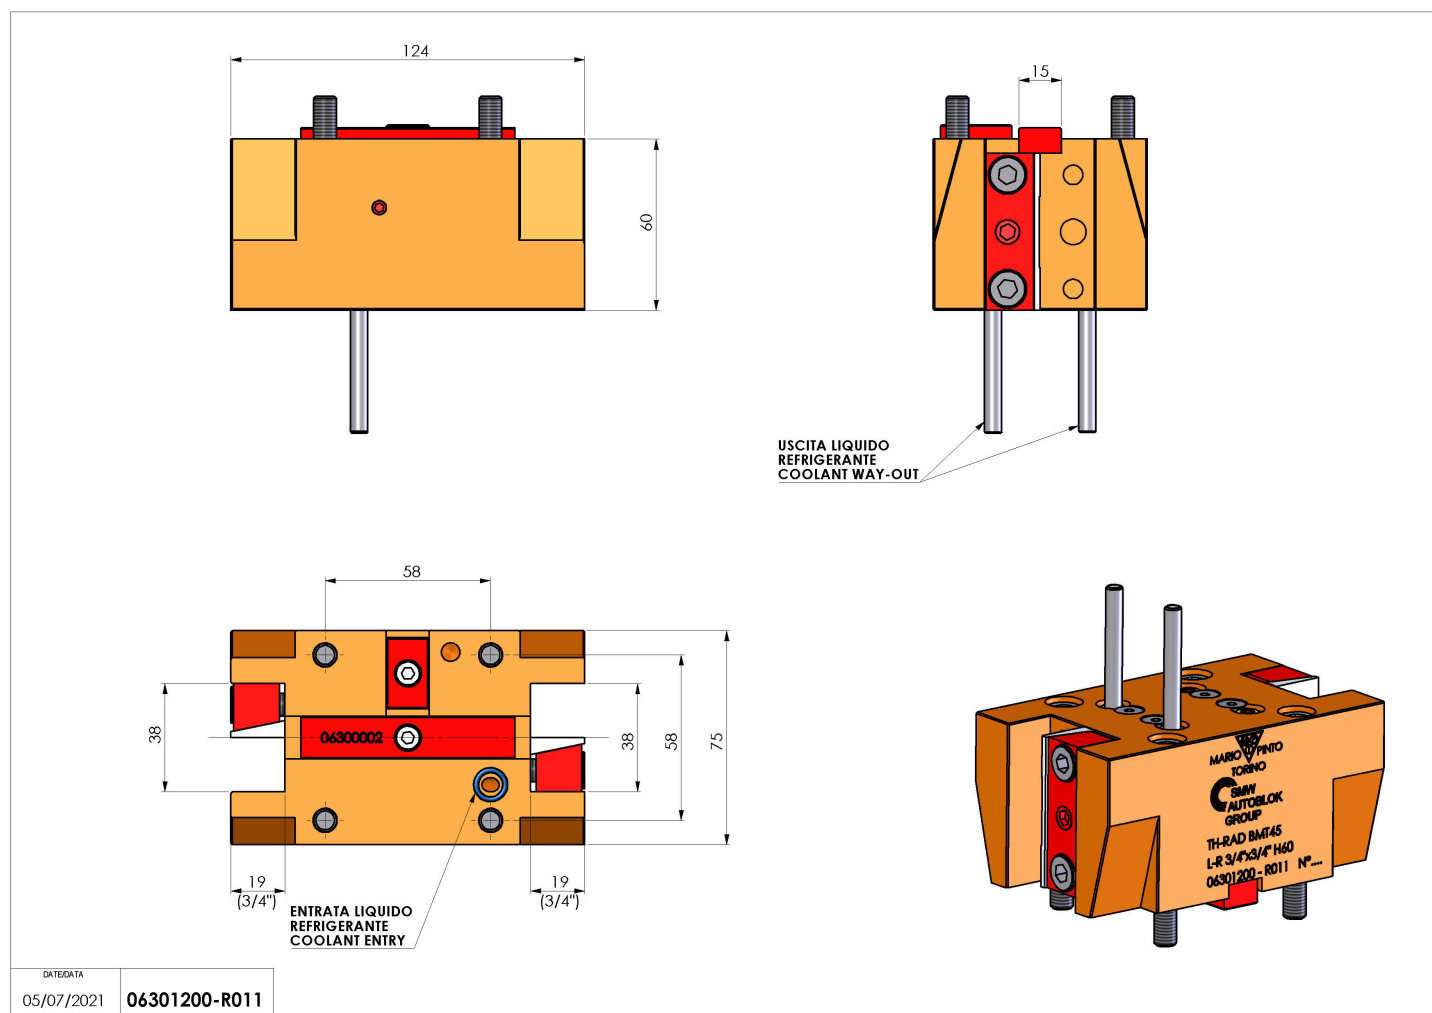

06301200 - TH-RAD BMT45 L-R 3/4"X3/4" H60

Tipo	TH-RAD Portautensili statico radiale
Attacco	BMT 45
Uscita utensile	TH radiale 3/4"x 3/4"
Raffreddamento	Refrigerazione esterna
H [mm]	60

Accessori	N.D.
Note	N.D.
Note per il montaggio	N.D.

Verificare sempre gli ingombri del portautensile in torretta

DATE/DATE	05/07/2021
06301200-R011	

Salvo modifiche tecniche