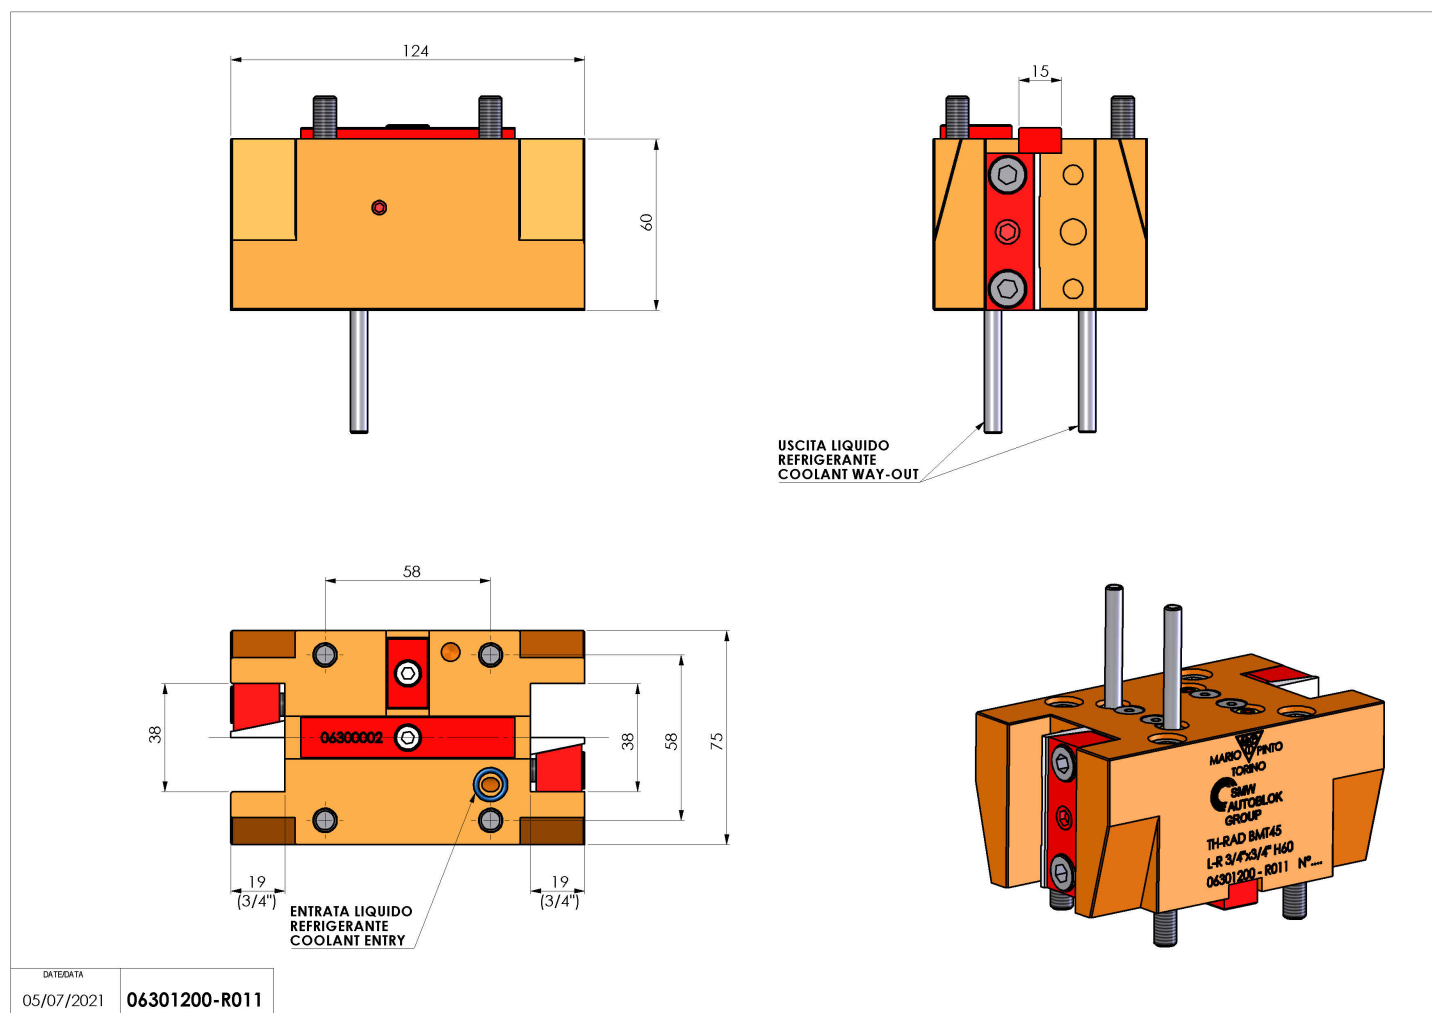

## 06301200 - TH-RAD BMT45 L-R 3/4"X3/4" H60

<b>Tipo</b>	TH-RAD Portautensili statico radiale
<b>Attacco</b>	BMT 45
<b>Uscita utensile</b>	TH radiale 3/4"x 3/4"
<b>Raffreddamento</b>	Refrigerazione esterna
<b>H [mm]</b>	60

<b>Accessori</b>	N.D.
<b>Note</b>	N.D.
<b>Note per il montaggio</b>	N.D.

Verificare sempre gli ingombri del portautensile in torretta

DATE/DATE	05/07/2021
06301200-R011	

Salvo modifiche tecniche