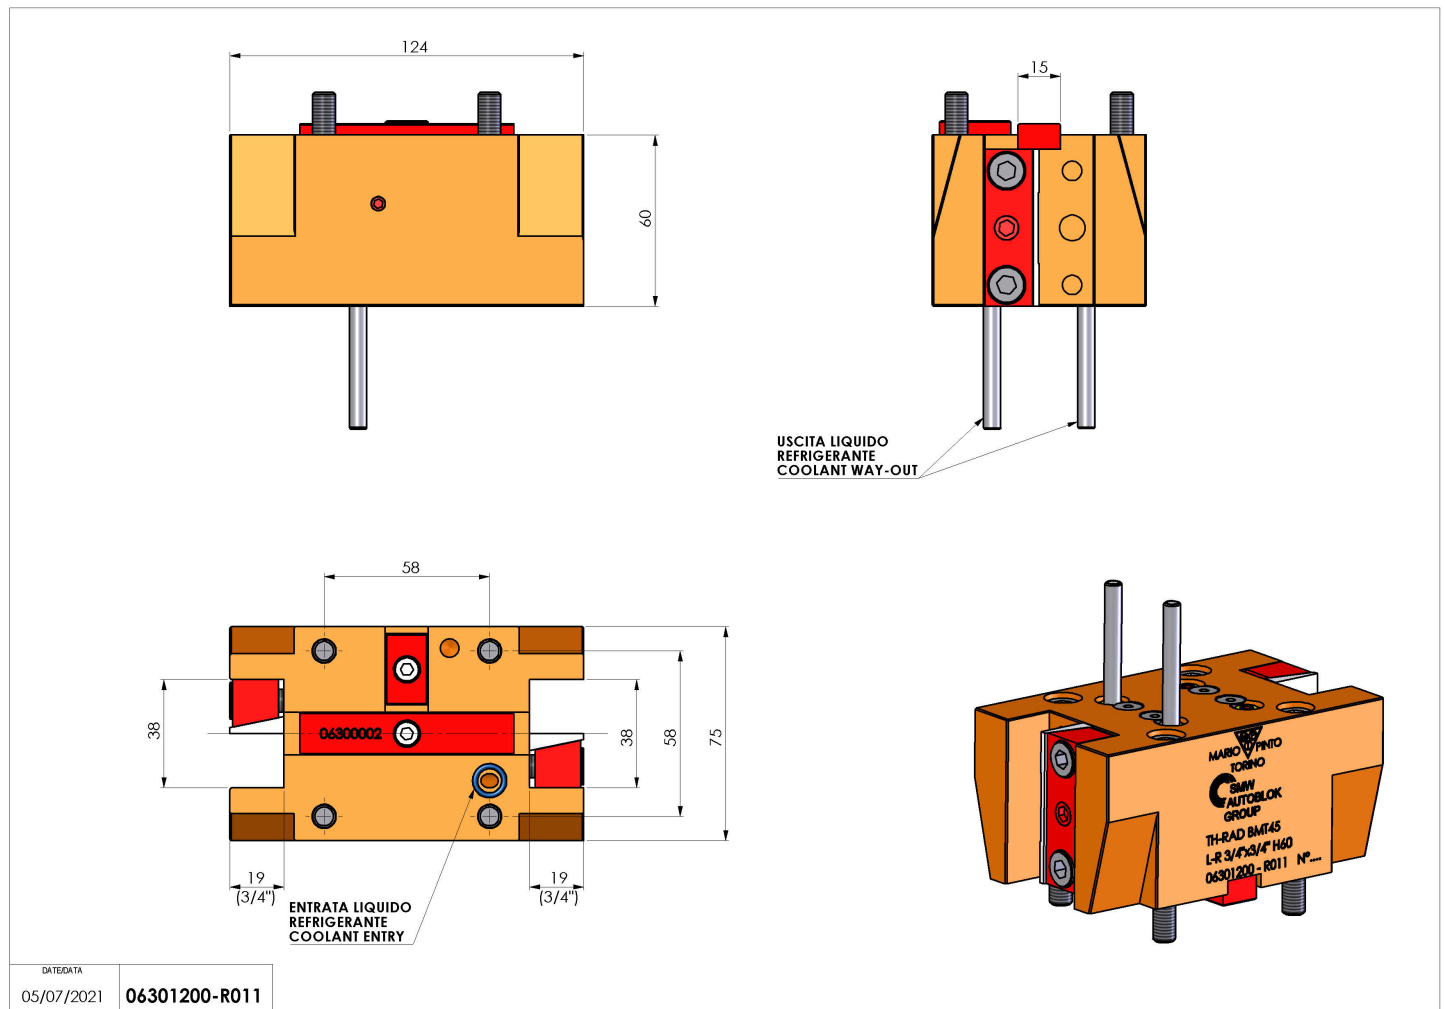

06301200 - TH-RAD BMT45 L-R 3/4"X3/4" H60

Tipo	TH-RAD Portautensili statico radiale
Attacco	BMT 45
Uscita utensile	TH radiale 3/4"x 3/4"
Raffreddamento	Refrigerazione esterna
H [mm]	60

Accessori	N.D.
Note	N.D.
Note per il montaggio	N.D.

Verificare sempre gli ingombri del portautensile in torretta

DATE/DATE	05/07/2021
06301200-R011	

Salvo modifiche tecniche