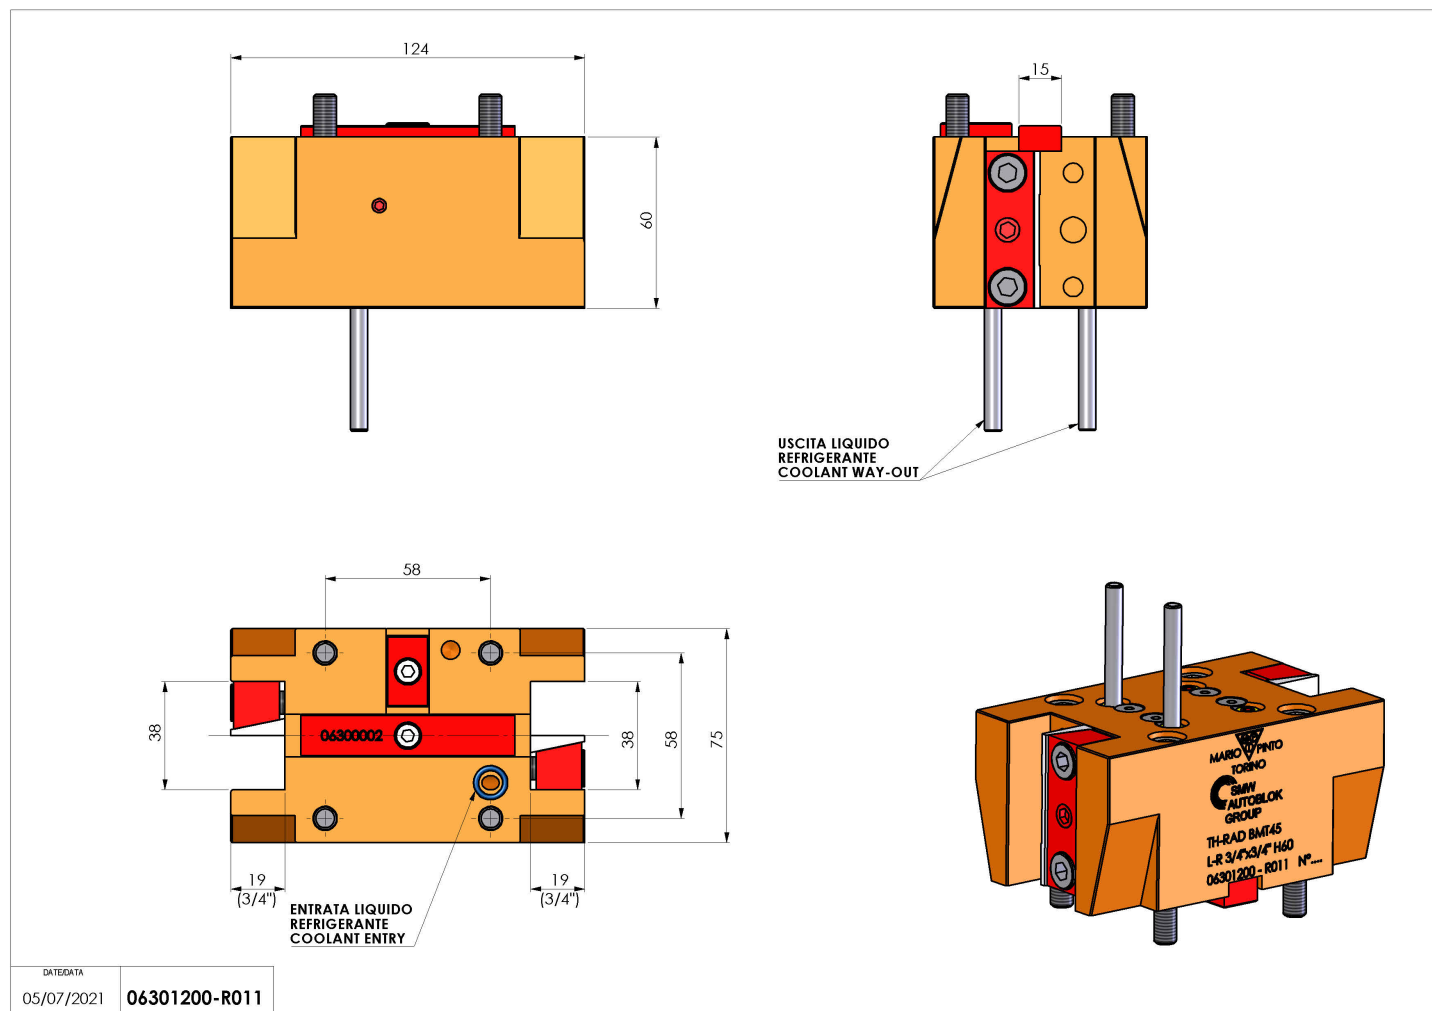

06301200 - TH-RAD BMT45 L-R 3/4"X3/4" H60

Tipo	TH-RAD Portautensili statico radiale
Attacco	BMT 45
Uscita utensile	TH radiale 3/4"x 3/4"
Raffreddamento	Refrigerazione esterna
H [mm]	60

Accessori	N.D.
Note	N.D.
Note per il montaggio	N.D.

Verificare sempre gli ingombri del portautensile in torretta

Salvo modifiche tecniche