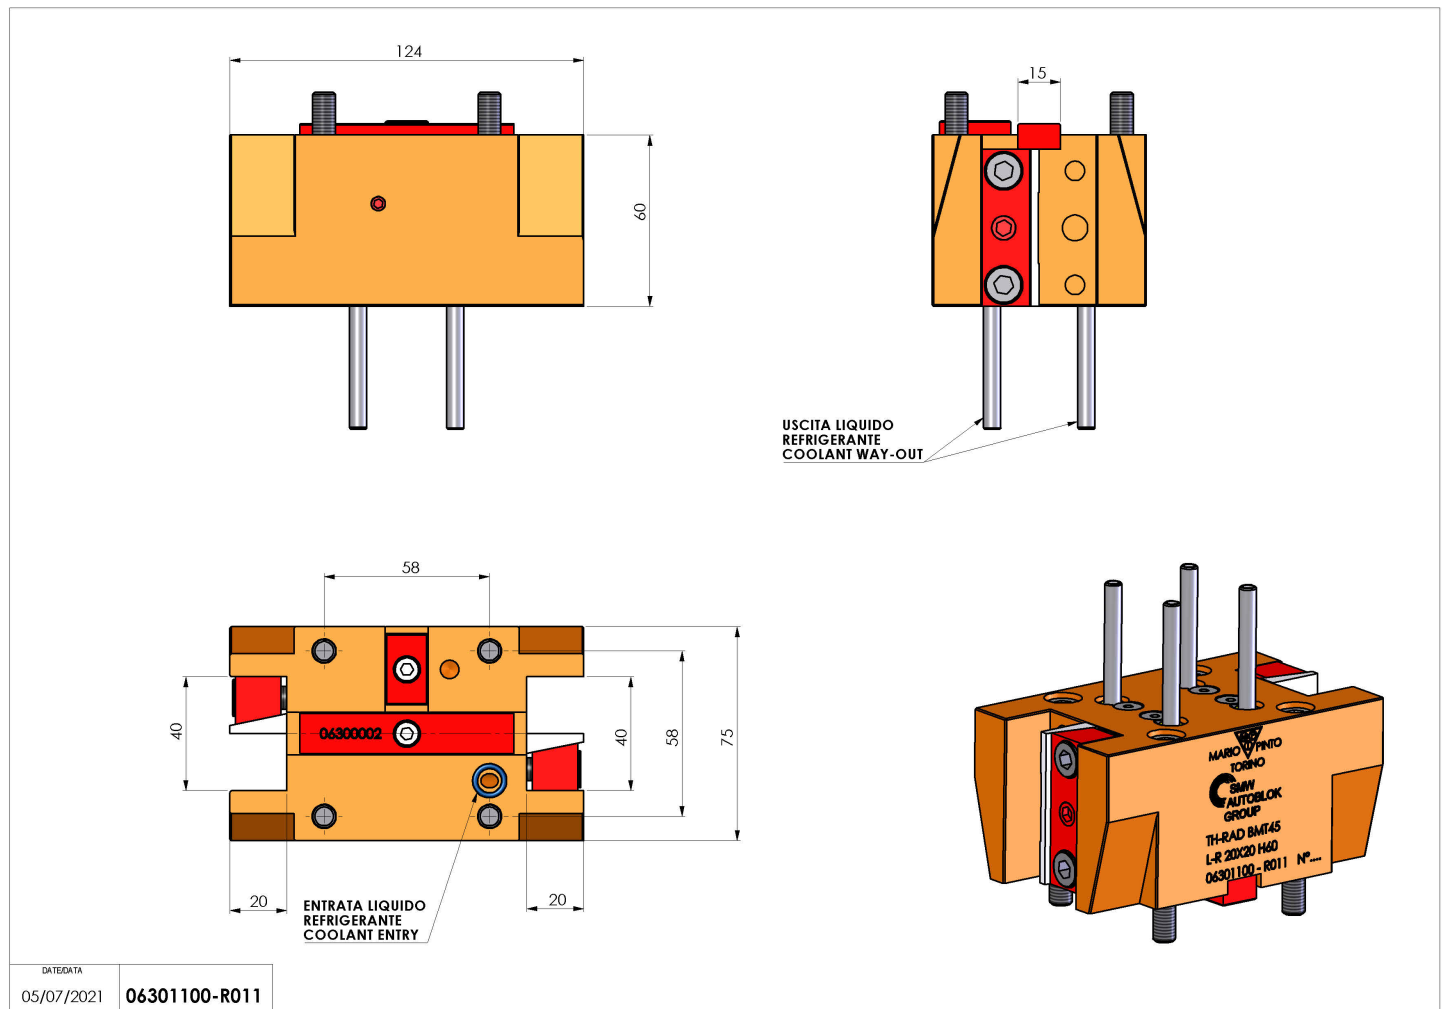

06301100 - TH-RAD BMT45 L-R 20X20 H60

Tipo	TH-RAD Portautensili statico radiale
Attacco	BMT 45
Uscita utensile	TH radiale 20x20
Raffreddamento	Refrigerazione esterna
H [mm]	60

Accessori	N.D.
Note	N.D.
Note per il montaggio	N.D.

Verificare sempre gli ingombri del portautensile in torretta

Salvo modifiche tecniche