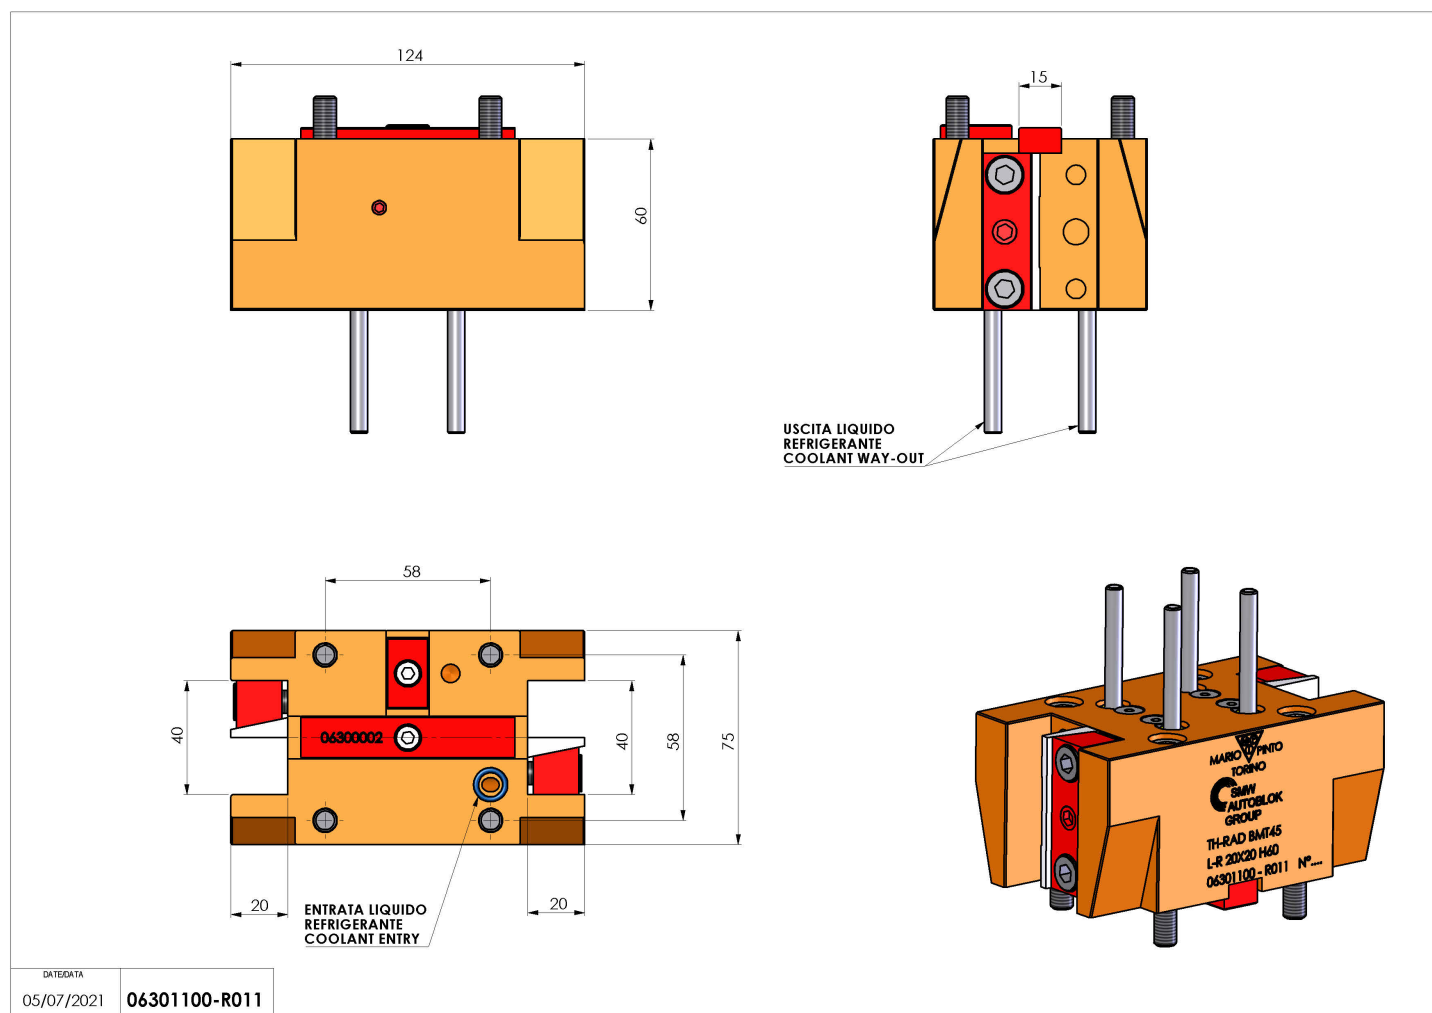

06301100 - TH-RAD BMT45 L-R 20X20 H60

Tipo	TH-RAD Portautensili statico radiale
Attacco	BMT 45
Uscita utensile	TH radiale 20x20
Raffreddamento	Refrigerazione esterna
H [mm]	60

Accessori	N.D.
Note	N.D.
Note per il montaggio	N.D.

Verificare sempre gli ingombri del portautensile in torretta

Salvo modifiche tecniche