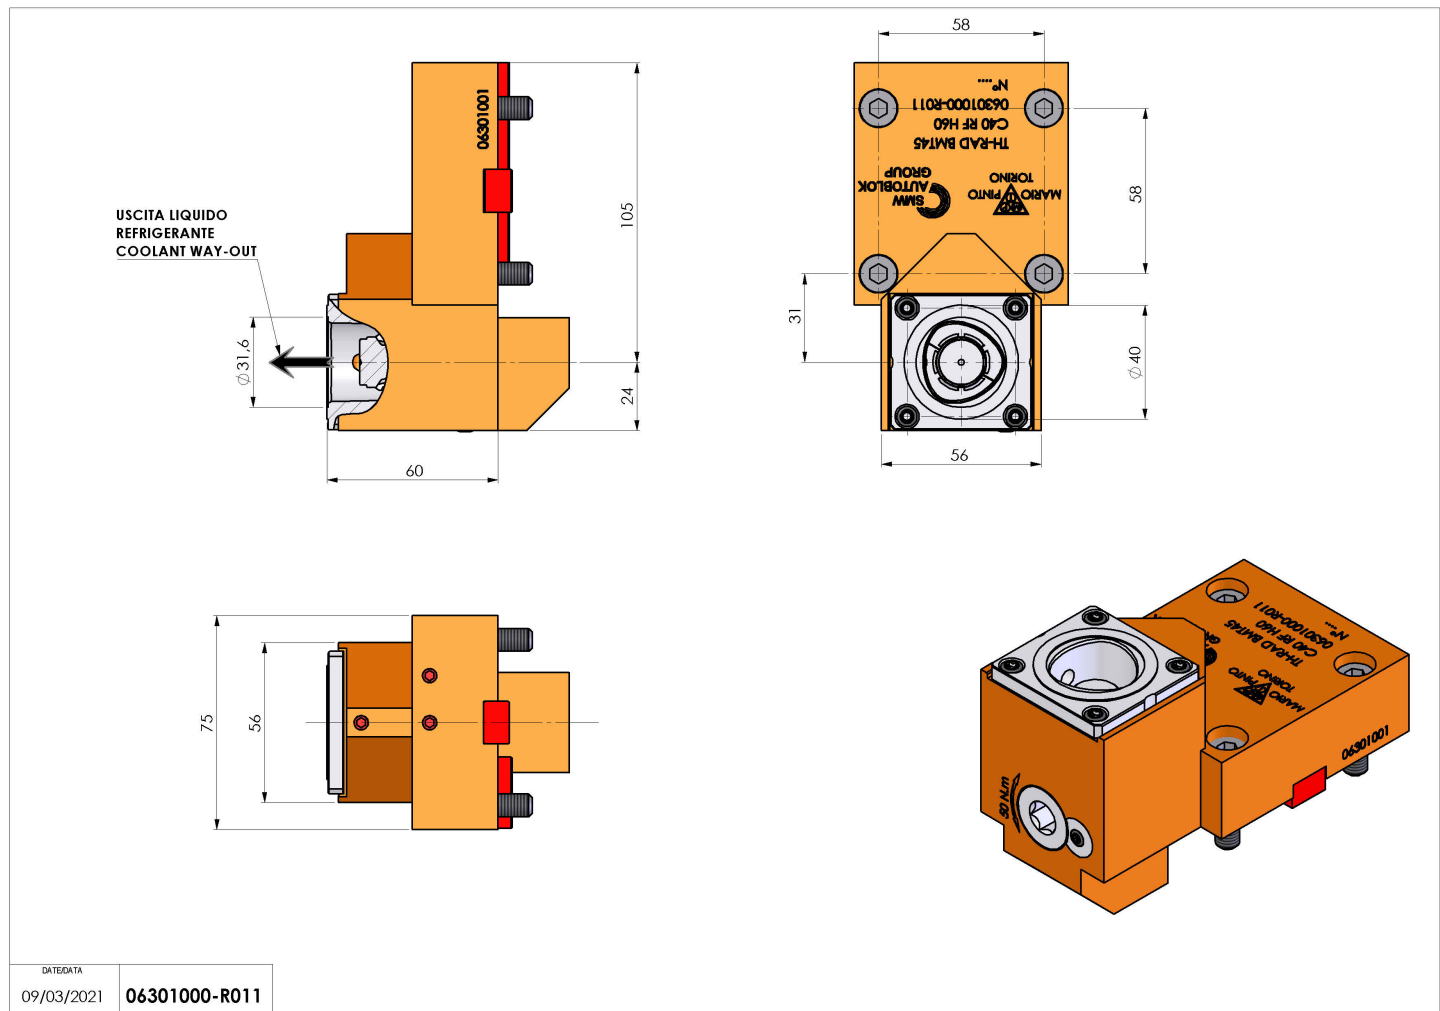

# 06301000 - TH-RAD BMT45 C40 RF H52

<b>Tipo</b>	TH-RAD Portautensili statico radiale
<b>Attacco</b>	BMT 45
<b>Uscita utensile</b>	Poligonale C40 ISO 26623-1
<b>Raffreddamento</b>	Refrigerazione interna
<b>H [mm]</b>	60

<b>Accessori</b>	N.D.
<b>Note</b>	N.D.
<b>Note per il montaggio</b>	N.D.

Verificare sempre gli ingombri del portautensile in torretta

DATE/DATE	09/03/2021
PART NUMBER	06301000-R011

Salvo modifiche tecniche