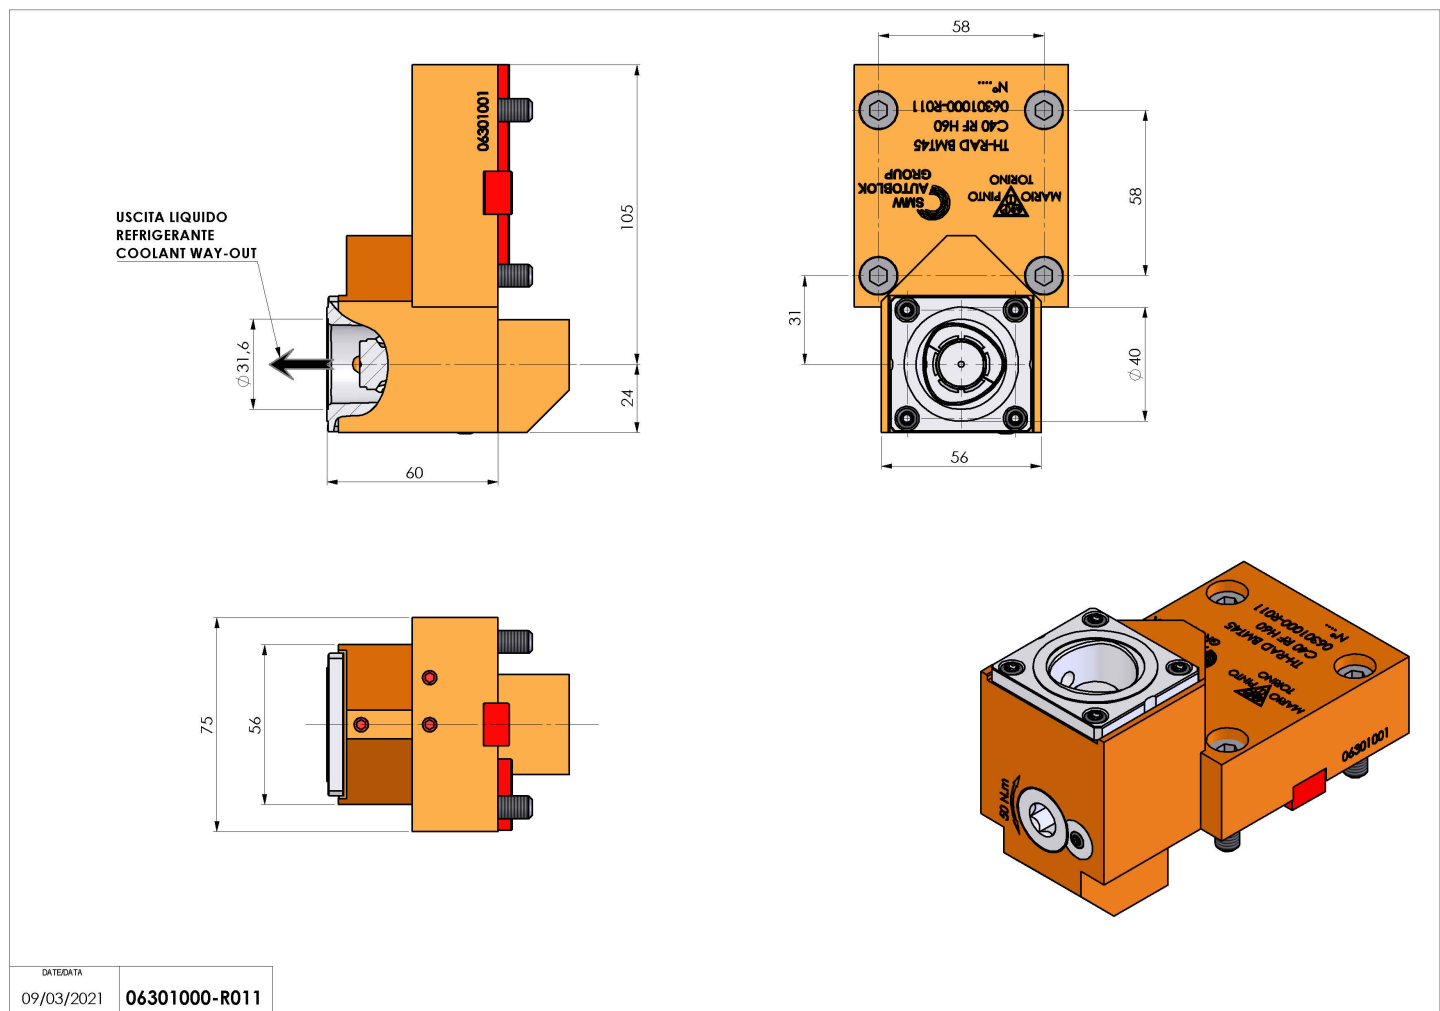

06301000 - TH-RAD BMT45 C40 RF H52

Tipo	TH-RAD Portautensili statico radiale
Attacco	BMT 45
Uscita utensile	Poligonale C40 ISO 26623-1
Raffreddamento	Refrigerazione interna
H [mm]	60

Accessori	N.D.
Note	N.D.
Note per il montaggio	N.D.

Verificare sempre gli ingombri del portautensile in torretta

DATE/DATE	09/03/2021
PART NUMBER	06301000-R011

Salvo modifiche tecniche