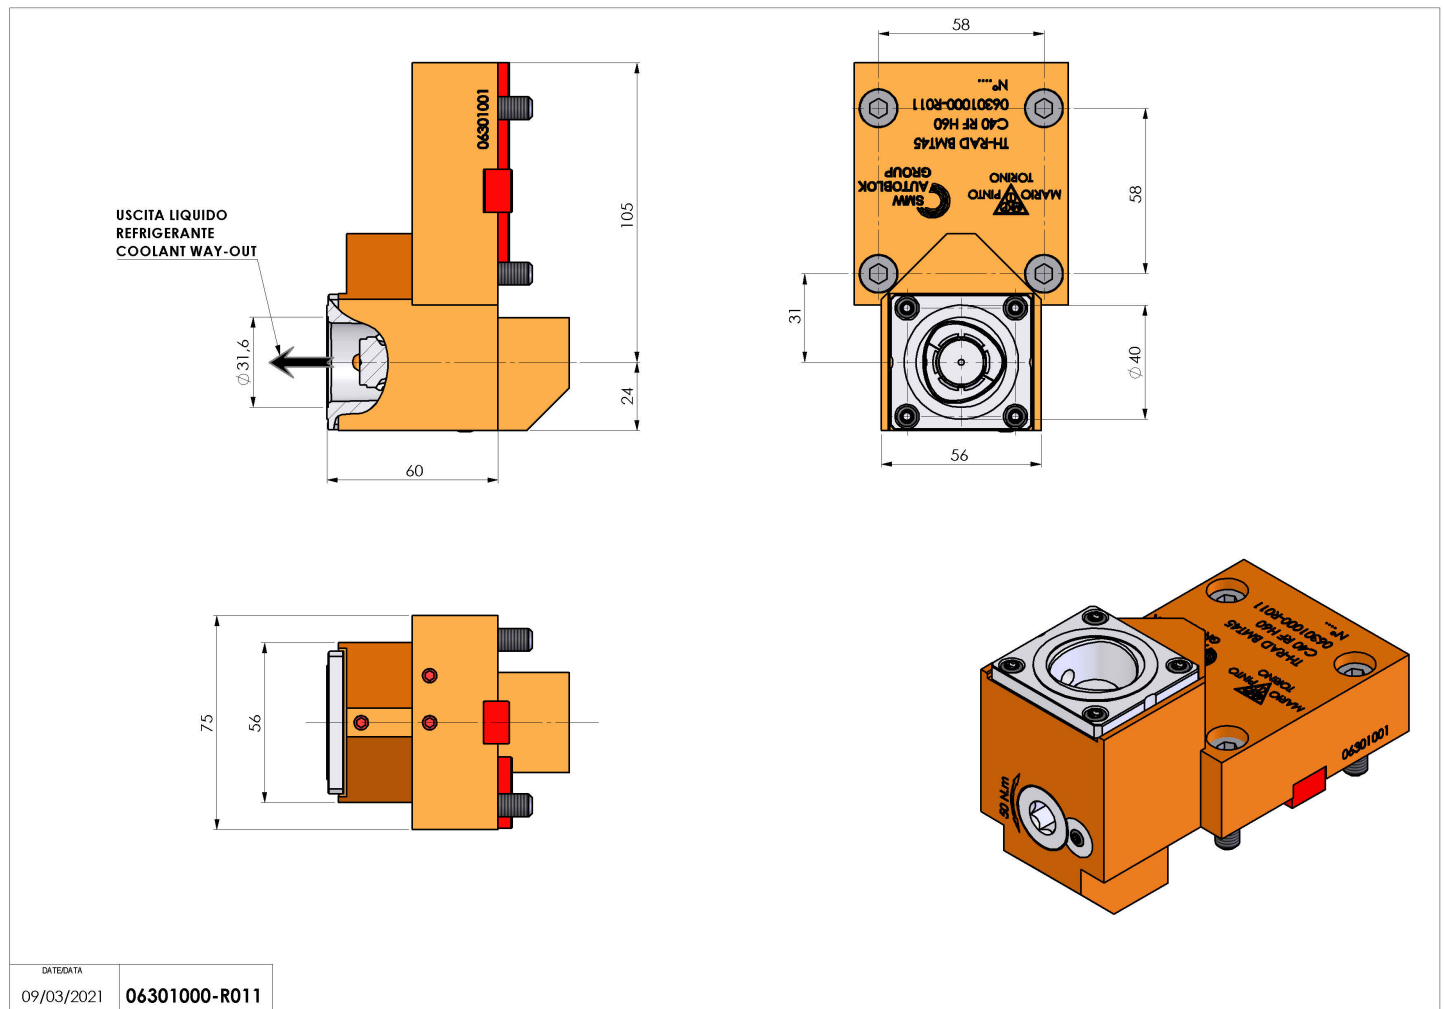

## 06301000 - TH-RAD BMT45 C40 RF H52

<b>Tipo</b>	TH-RAD Portautensili statico radiale
<b>Attacco</b>	BMT 45
<b>Uscita utensile</b>	Poligonale C40 ISO 26623-1
<b>Raffreddamento</b>	Refrigerazione interna
<b>H [mm]</b>	60

<b>Accessori</b>	N.D.
<b>Note</b>	N.D.
<b>Note per il montaggio</b>	N.D.

Verificare sempre gli ingombri del portautensile in torretta

DATE/DATE	09/03/2021
	06301000-R011

Salvo modifiche tecniche