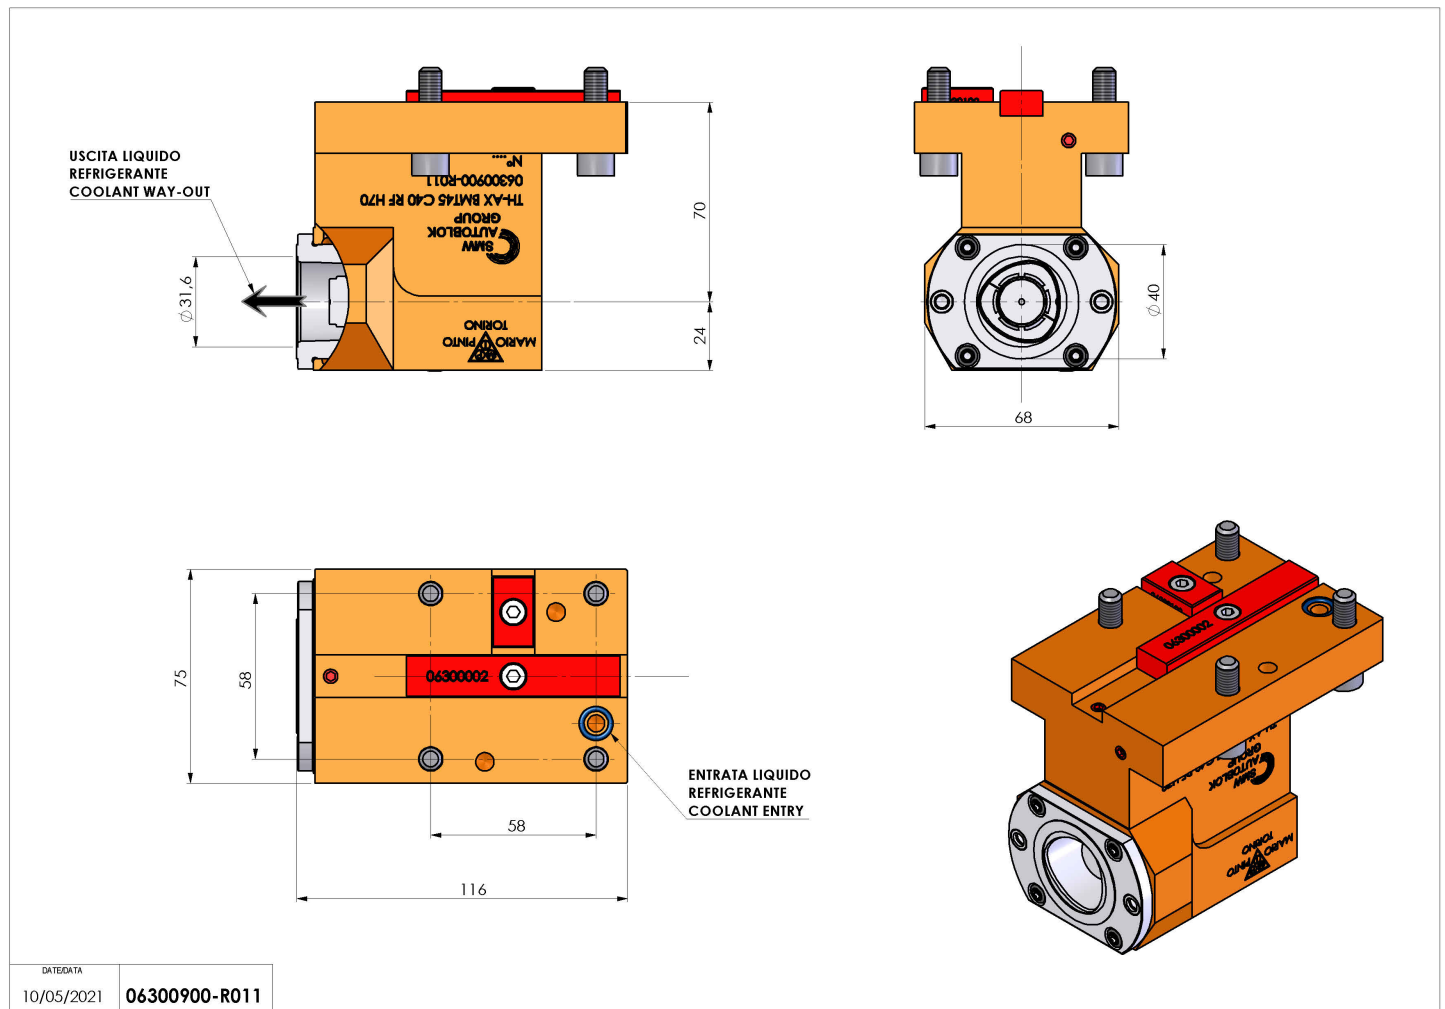

## 06300900 - TH-AX BMT45 C40 RF H70

<b>Tipo</b>	TH-AX Portautensili statico assiale
<b>Attacco</b>	BMT 45
<b>Uscita utensile</b>	Poligonale C40 ISO 26623-1
<b>Raffreddamento</b>	Refrigerazione interna
<b>H [mm]</b>	70

<b>Accessori</b>	N.D.
<b>Note</b>	N.D.
<b>Note per il montaggio</b>	N.D.

Verificare sempre gli ingombri del portautensile in torretta

Salvo modifiche tecniche

DATE/ATA	10/05/2021	06300900-R011
----------	------------	---------------