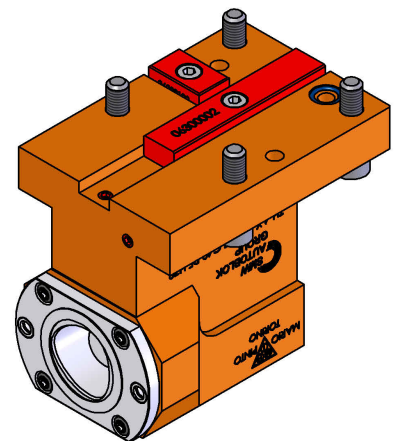

06300900 - TH-AX BMT45 C40 RF H70

Tipo	TH-AX Portautensili statico assiale
Attacco	BMT 45
Uscita utensile	Poligonale C40 ISO 26623-1
Raffreddamento	Refrigerazione interna
H [mm]	70

Accessori	N.D.
Note	N.D.
Note per il montaggio	N.D.

Verificare sempre gli ingombri del portautensile in torretta

Salvo modifiche tecniche

DATE/ATA	10/05/2021	06300900-R011
----------	------------	---------------