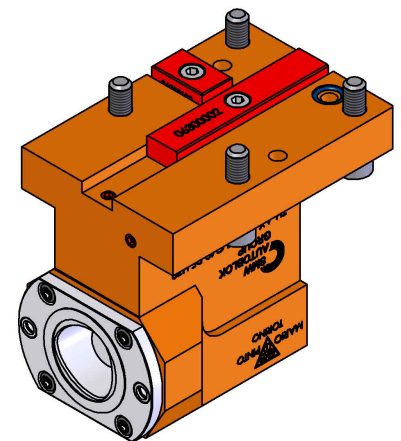

## 06300900 - TH-AX BMT45 C40 RF H70

<b>Tipo</b>	TH-AX Portautensili statico assiale
<b>Attacco</b>	BMT 45
<b>Uscita utensile</b>	Poligonale C40 ISO 26623-1
<b>Raffreddamento</b>	Refrigerazione interna
<b>H [mm]</b>	70

<b>Accessori</b>	N.D.
<b>Note</b>	N.D.
<b>Note per il montaggio</b>	N.D.

Verificare sempre gli ingombri del portautensile in torretta

Salvo modifiche tecniche

DATE/ATA	10/05/2021	06300900-R011
----------	------------	---------------