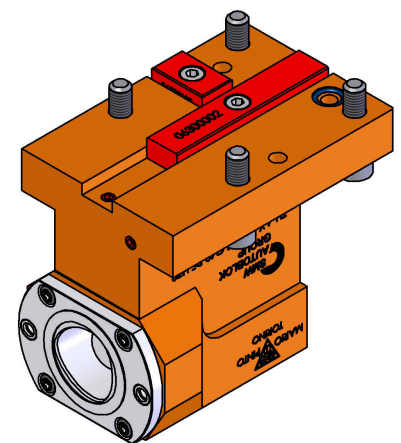

06300900 - TH-AX BMT45 C40 RF H70

Tipo	TH-AX Portautensili statico assiale
Attacco	BMT 45
Uscita utensile	Poligonale C40 ISO 26623-1
Raffreddamento	Refrigerazione interna
H [mm]	70

Accessori	N.D.
Note	N.D.
Note per il montaggio	N.D.

Verificare sempre gli ingombri del portautensile in torretta

Salvo modifiche tecniche

DATE/ATA	10/05/2021	06300900-R011