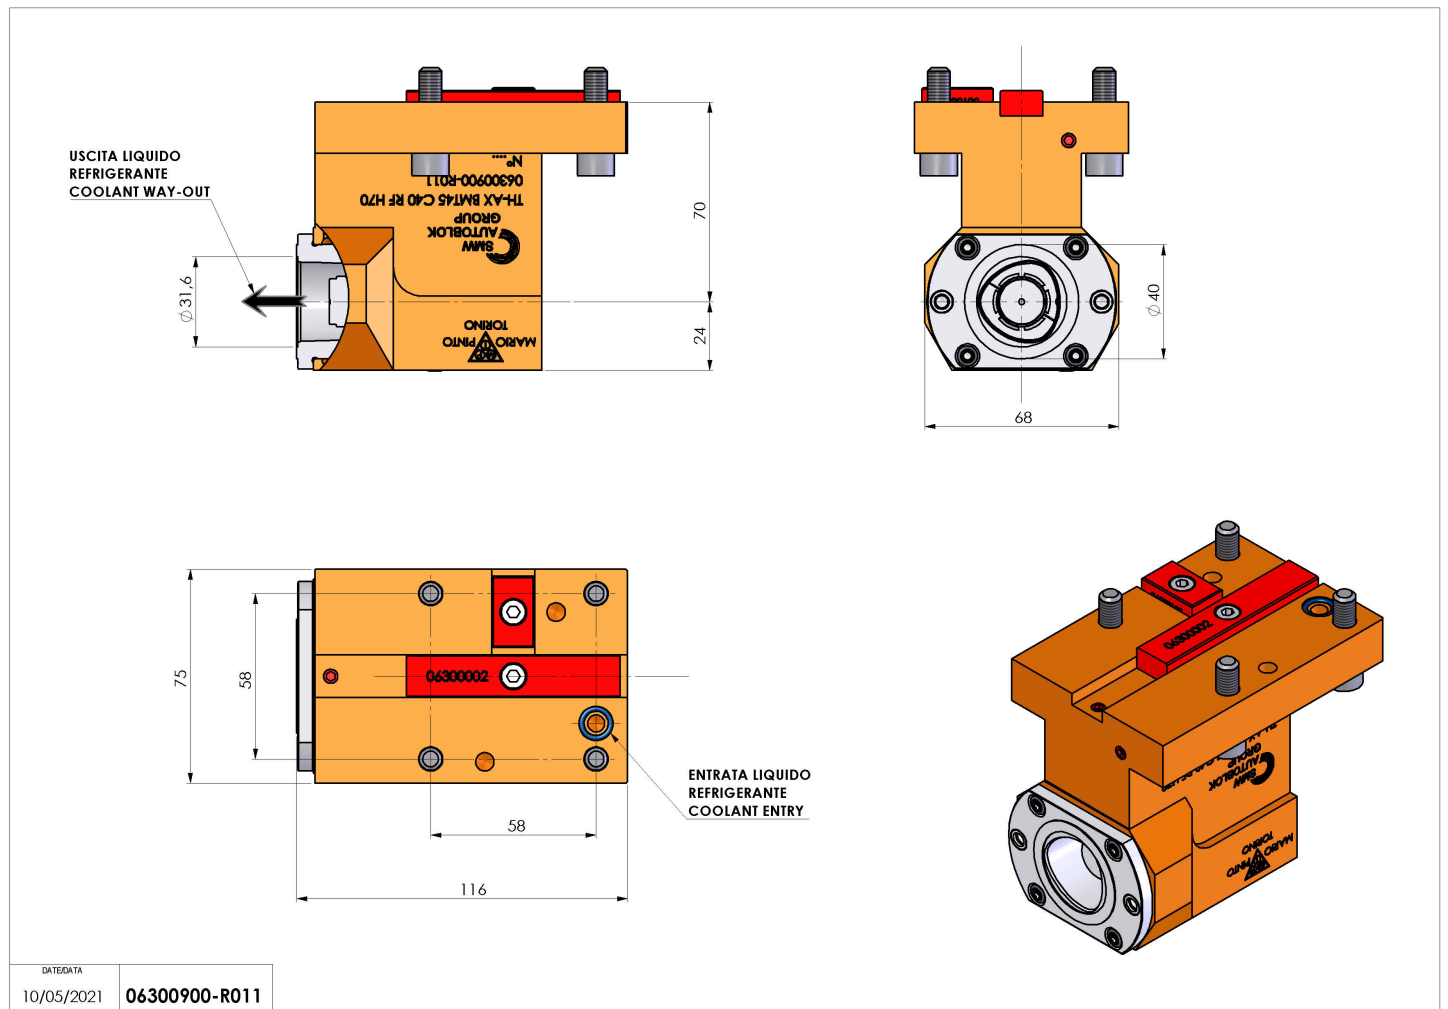

06300900 - TH-AX BMT45 C40 RF H70

Tipo	TH-AX Portautensili statico assiale
Attacco	BMT 45
Uscita utensile	Poligonale C40 ISO 26623-1
Raffreddamento	Refrigerazione interna
H [mm]	70

Accessori	N.D.
Note	N.D.
Note per il montaggio	N.D.

Verificare sempre gli ingombri del portautensile in torretta

Salvo modifiche tecniche

DATE/ATA	10/05/2021	06300900-R011
----------	------------	---------------