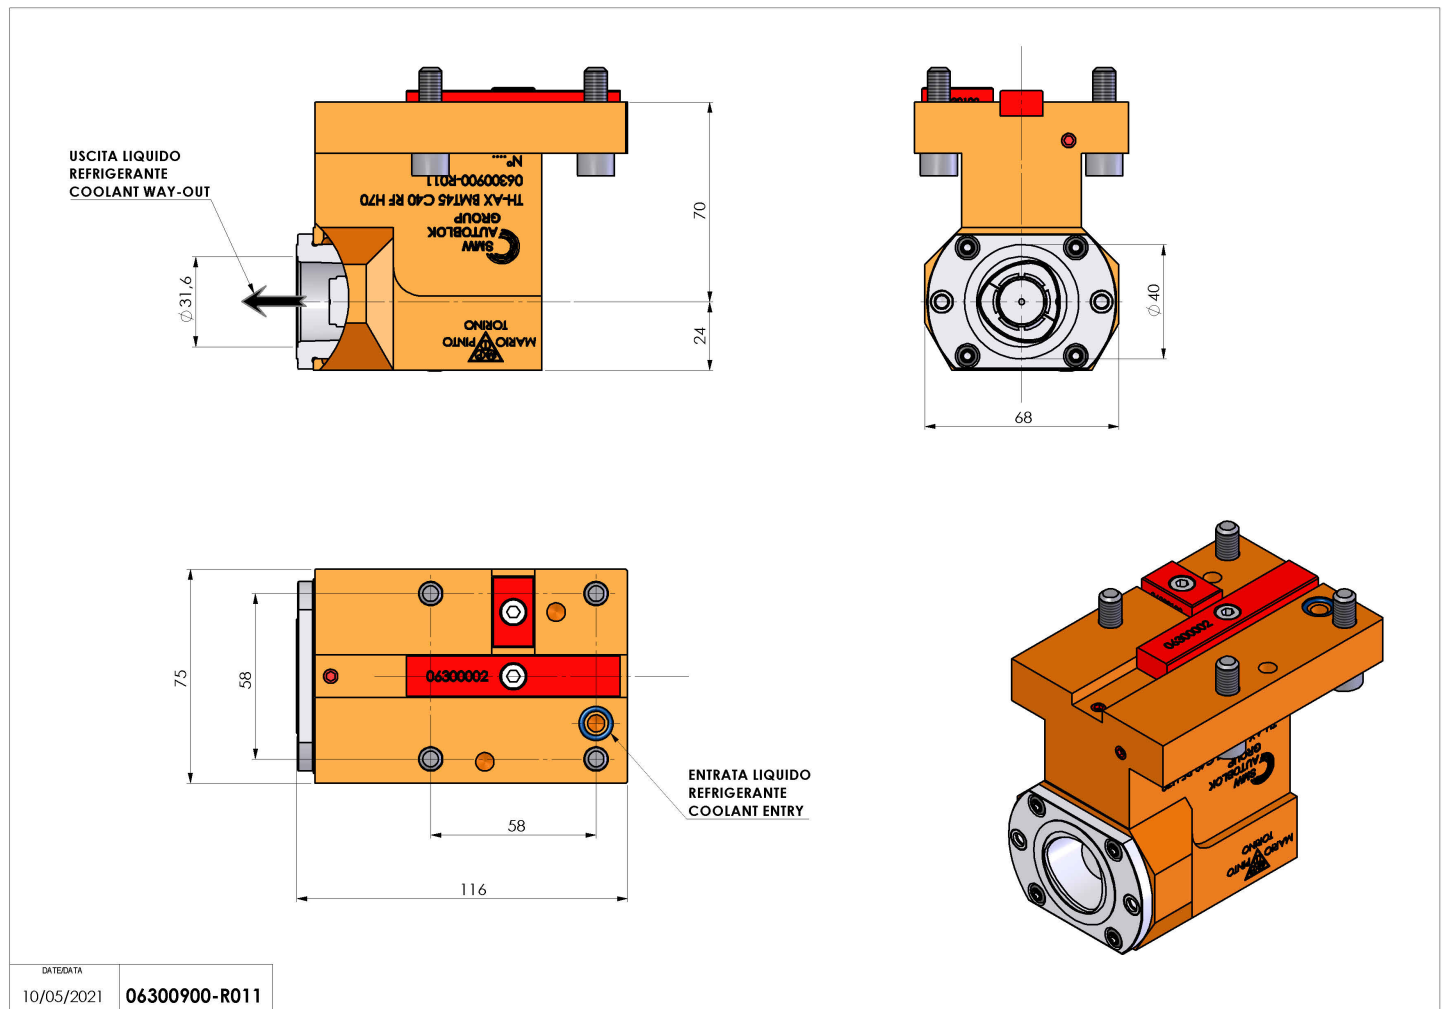

06300900 - TH-AX BMT45 C40 RF H70

Tipo	TH-AX Portautensili statico assiale
Attacco	BMT 45
Uscita utensile	Poligonale C40 ISO 26623-1
Raffreddamento	Refrigerazione interna
H [mm]	70

Accessori	N.D.
Note	N.D.
Note per il montaggio	N.D.

Verificare sempre gli ingombri del portautensile in torretta

DATE/ATA	10/05/2021	06300900-R011
----------	------------	---------------

Salvo modifiche tecniche