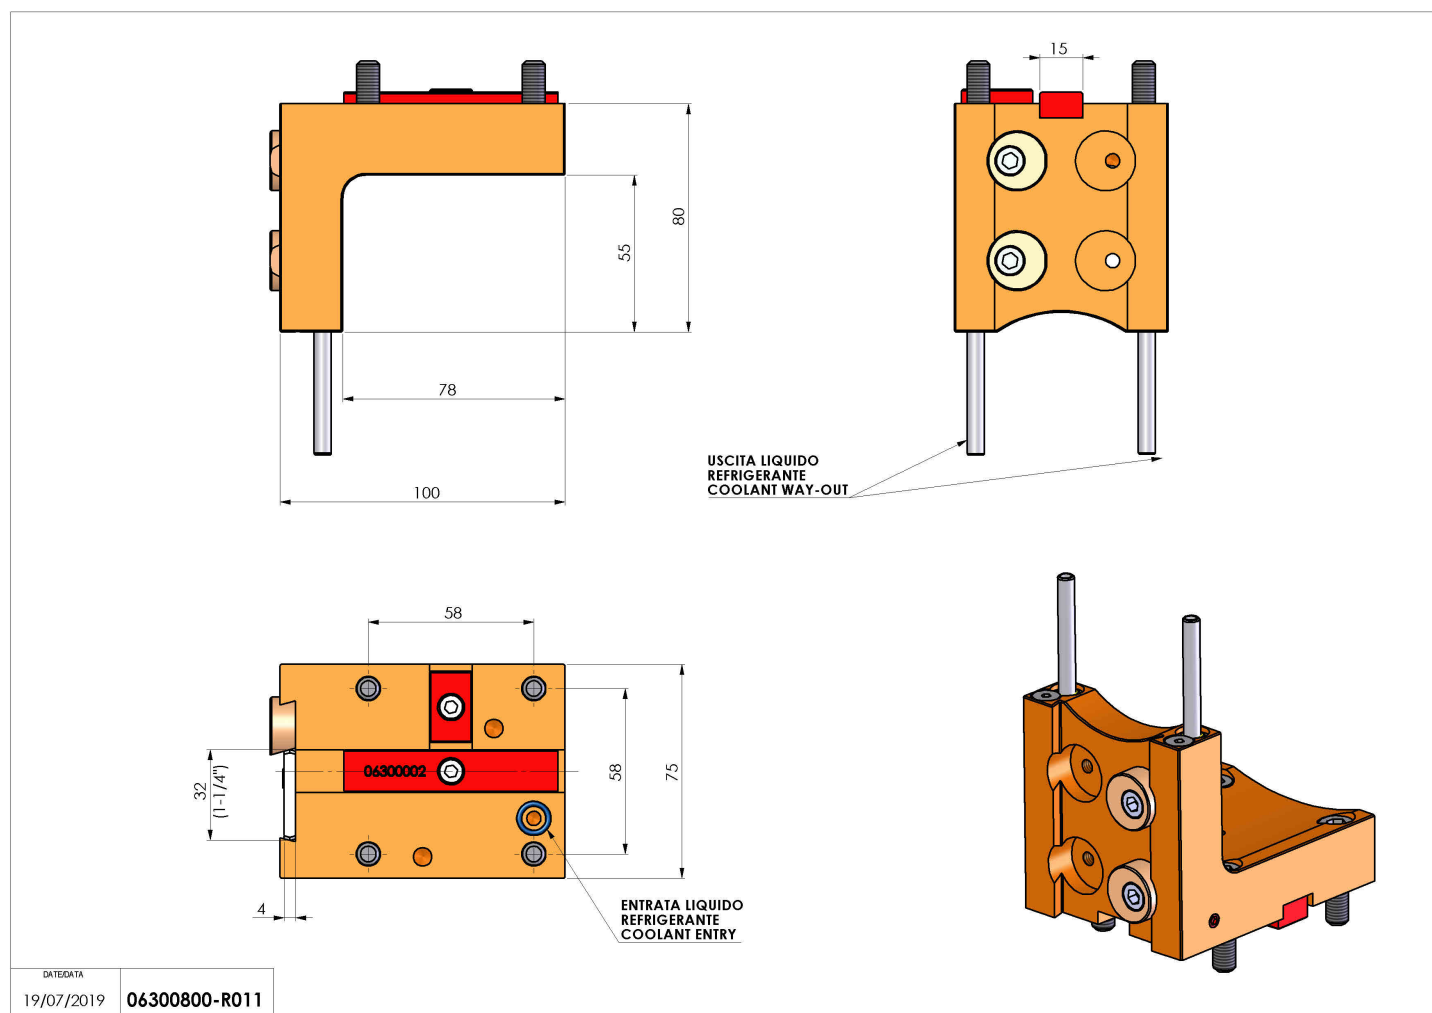

## 06300800 - TH-CUT BMT45 D1-1/4" H65

<b>Tipo</b>	TH-CUT Portautensili statico portalama
<b>Attacco</b>	BMT 45
<b>Uscita utensile</b>	TH porta lama 1-1/4"(32)
<b>Raffreddamento</b>	Refrigerazione esterna
<b>H [mm]</b>	80

<b>Accessori</b>	N.D.
<b>Note</b>	N.D.
<b>Note per il montaggio</b>	N.D.

Verificare sempre gli ingombri del portautensile in torretta

DATE/DATE  
19/07/2019 **06300800-R011**

Salvo modifiche tecniche