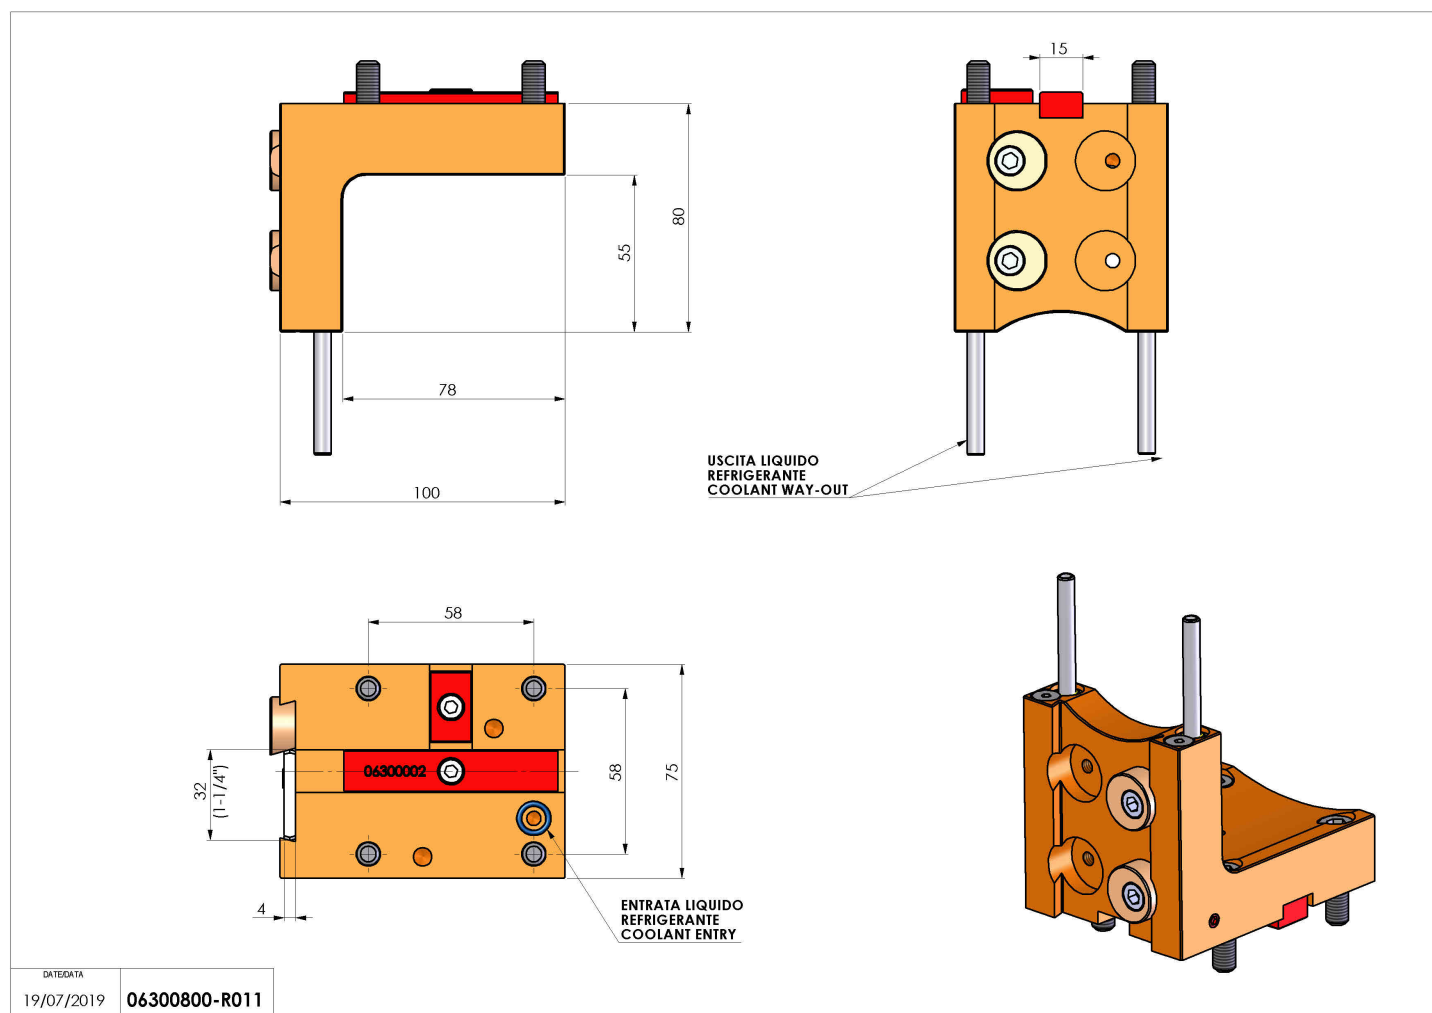

## 06300800 - TH-CUT BMT45 D1-1/4" H65

<b>Tipo</b>	TH-CUT Portautensili statico portalama
<b>Attacco</b>	BMT 45
<b>Uscita utensile</b>	TH porta lama 1-1/4"(32)
<b>Raffreddamento</b>	Refrigerazione esterna
<b>H [mm]</b>	80

<b>Accessori</b>	N.D.
<b>Note</b>	N.D.
<b>Note per il montaggio</b>	N.D.

Verificare sempre gli ingombri del portautensile in torretta

DATE/DATE	19/07/2019
06300800-R011	

Salvo modifiche tecniche