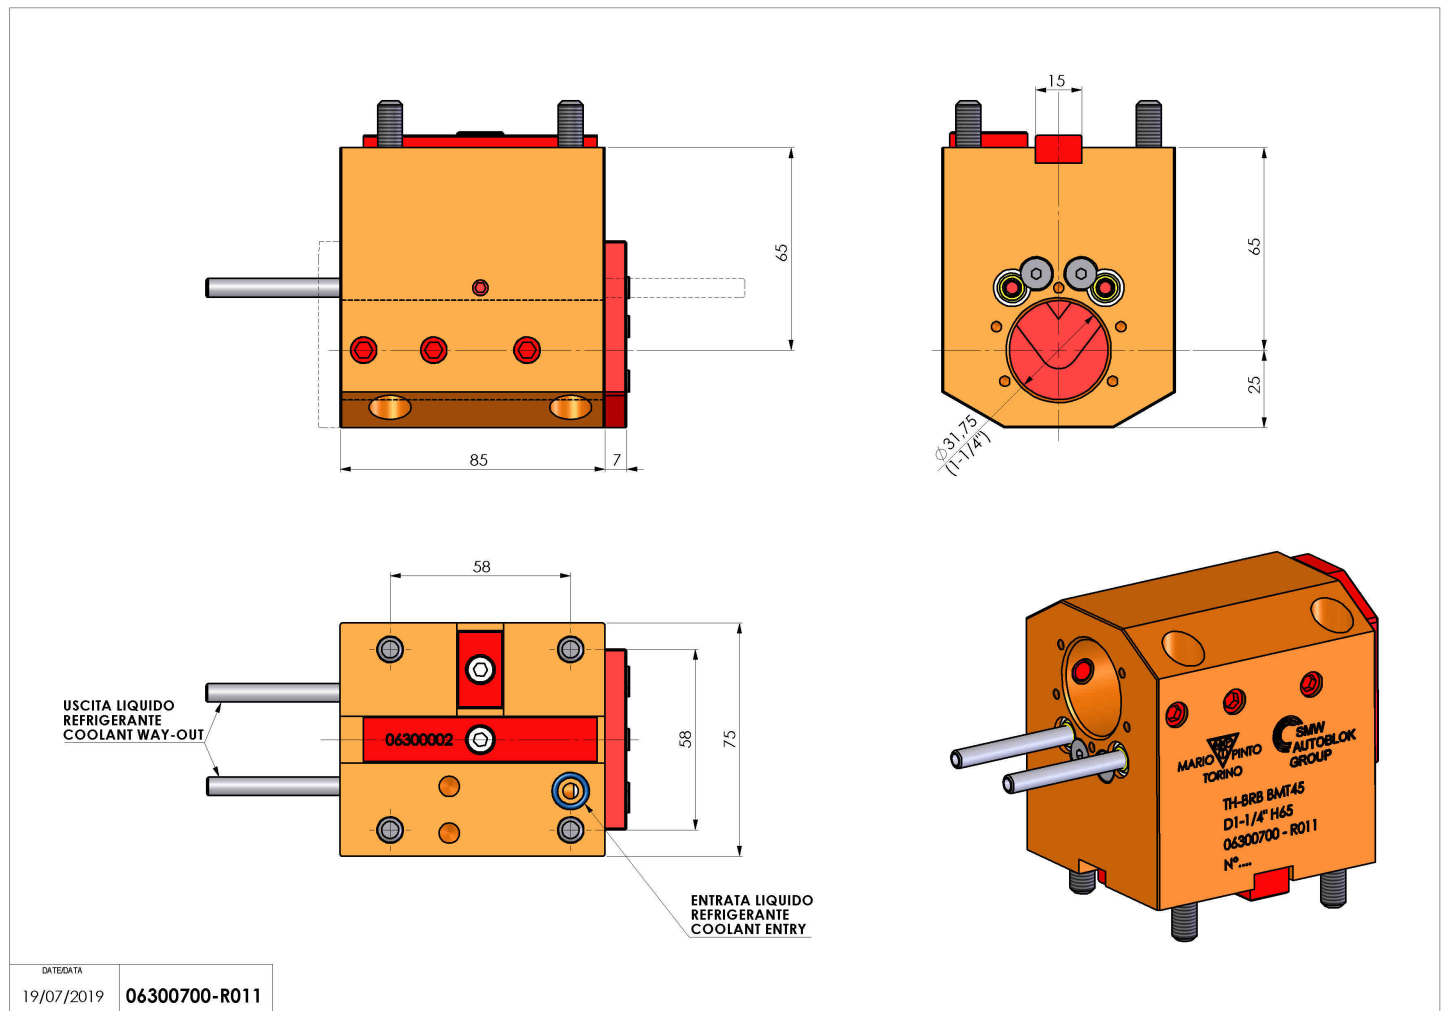

## 06300700 - TH-BRB BMT45 D1-1/4" H65

<b>Tipo</b>	TH-BRB Portautensili statico portabareno
<b>Attacco</b>	BMT 45
<b>Uscita utensile</b>	TH porta bareno 1-1/4"
<b>Raffreddamento</b>	Refrigerazione esterna / interna
<b>H [mm]</b>	65

<b>Accessori</b>	N.D.
<b>Note</b>	N.D.
<b>Note per il montaggio</b>	N.D.

Verificare sempre gli ingombri del portautensile in torretta

DATE/DATE	19/07/2019	06300700-R011
-----------	------------	---------------