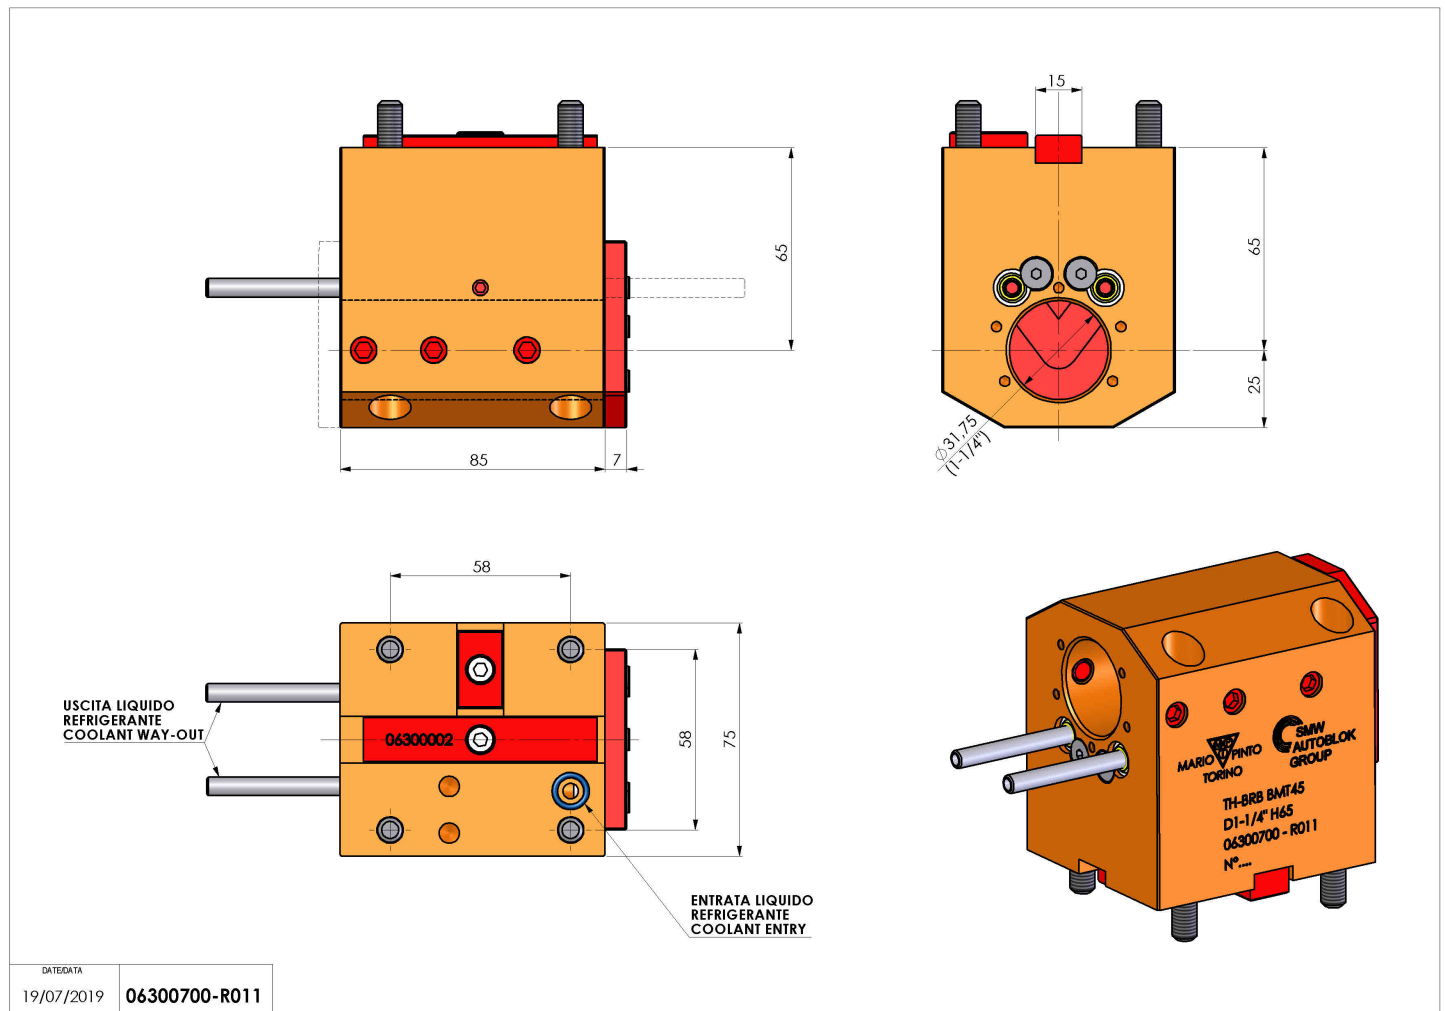

06300700 - TH-BRB BMT45 D1-1/4" H65

Tipo	TH-BRB Portautensili statico portabareno
Attacco	BMT 45
Uscita utensile	TH porta bareno 1-1/4"
Raffreddamento	Refrigerazione esterna / interna
H [mm]	65

Accessori	N.D.
Note	N.D.
Note per il montaggio	N.D.

Verificare sempre gli ingombri del portautensile in torretta

DATE/GRA	19/07/2019	06300700-R011
----------	------------	---------------

Salvo modifiche tecniche