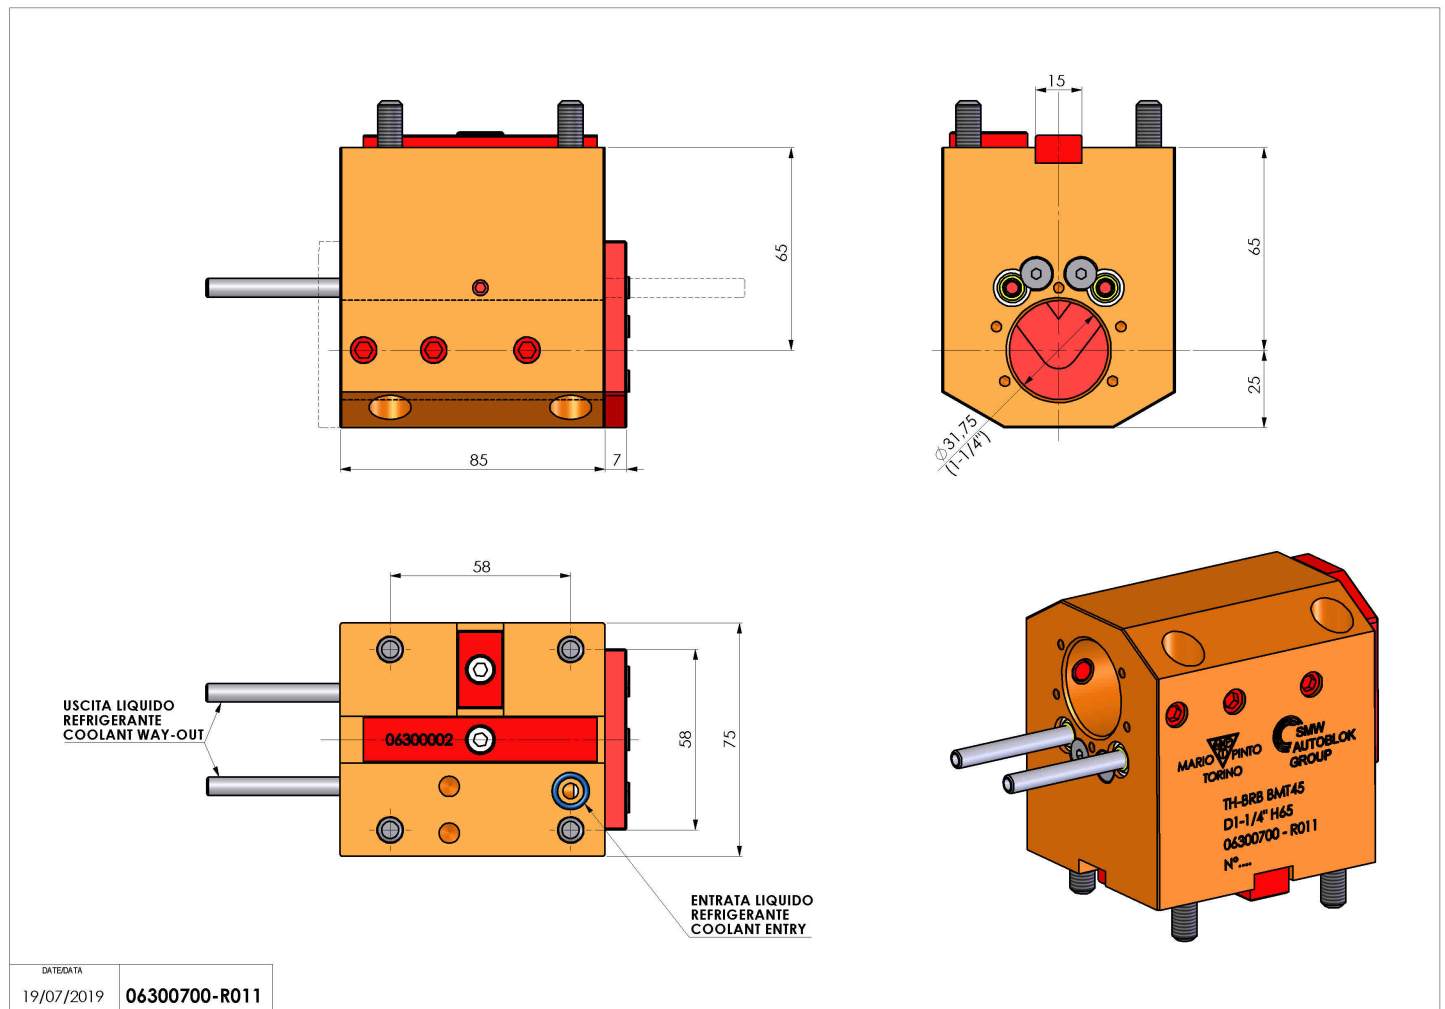

## 06300700 - TH-BRB BMT45 D1-1/4" H65

|                        |                                             |
|------------------------|---------------------------------------------|
| <b>Tipo</b>            | TH-BRB<br>Portautensili statico portabareno |
| <b>Attacco</b>         | BMT 45                                      |
| <b>Uscita utensile</b> | TH porta bareno 1-1/4"                      |
| <b>Raffreddamento</b>  | Refrigerazione esterna / interna            |
| <b>H [mm]</b>          | 65                                          |

|                              |      |
|------------------------------|------|
| <b>Accessori</b>             | N.D. |
| <b>Note</b>                  | N.D. |
| <b>Note per il montaggio</b> | N.D. |

Verificare sempre gli ingombri del portautensile in torretta