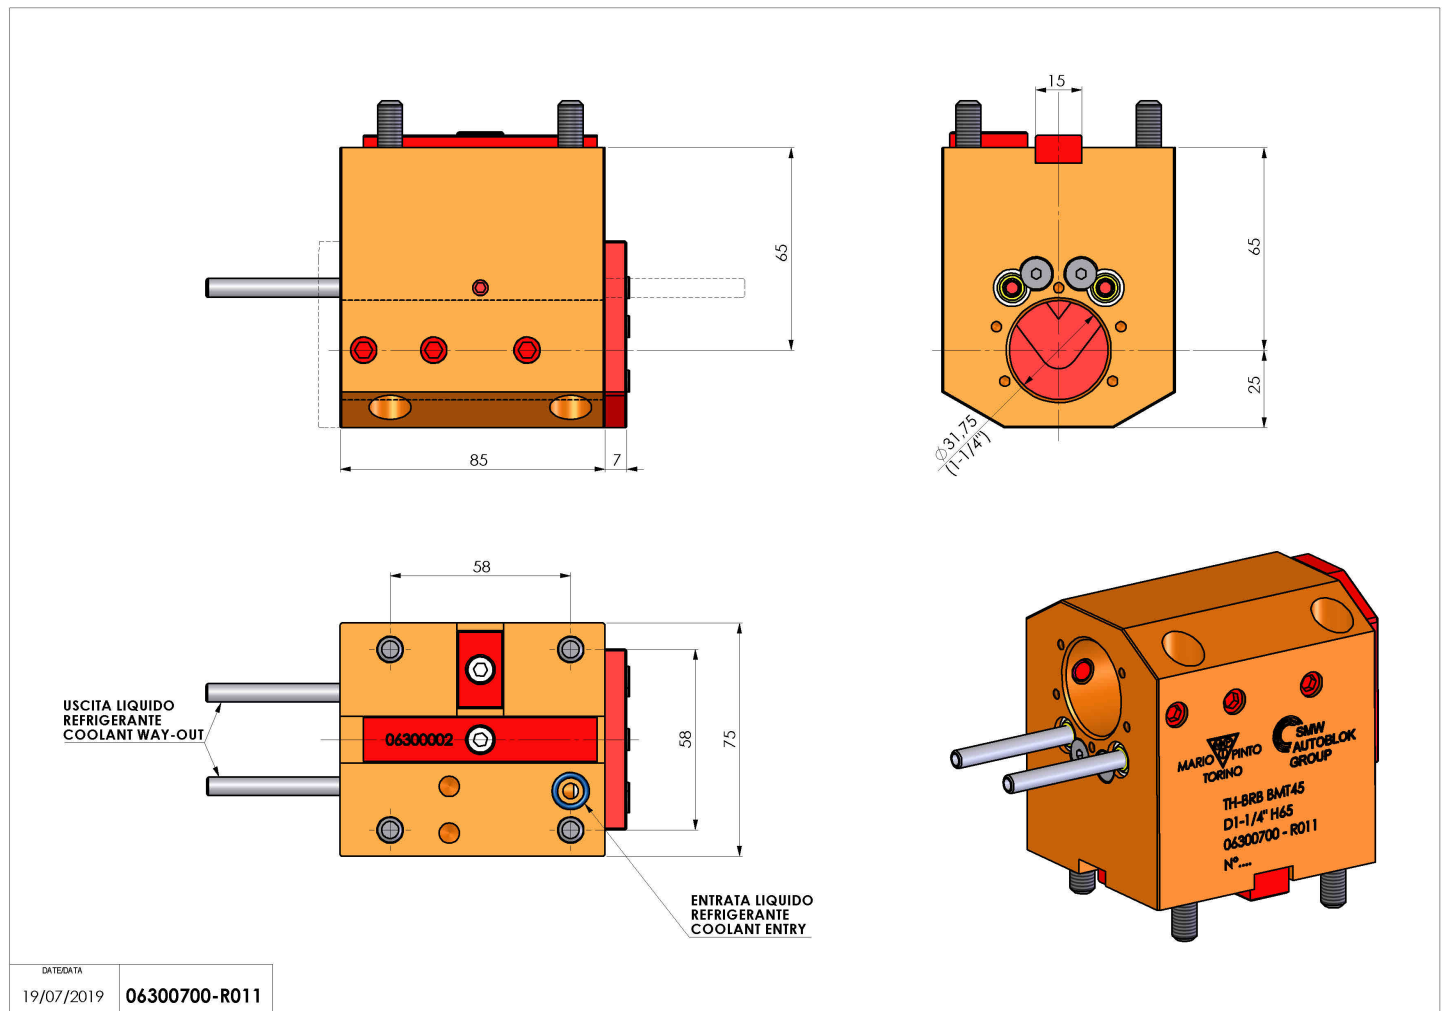

06300700 - TH-BRB BMT45 D1-1/4" H65

Tipo	TH-BRB Portautensili statico portabareno
Attacco	BMT 45
Uscita utensile	TH porta bareno 1-1/4"
Raffreddamento	Refrigerazione esterna / interna
H [mm]	65

Accessori	N.D.
Note	N.D.
Note per il montaggio	N.D.

Verificare sempre gli ingombri del portautensile in torretta

DATE/DATE	19/07/2019	06300700-R011
-----------	------------	---------------

Salvo modifiche tecniche