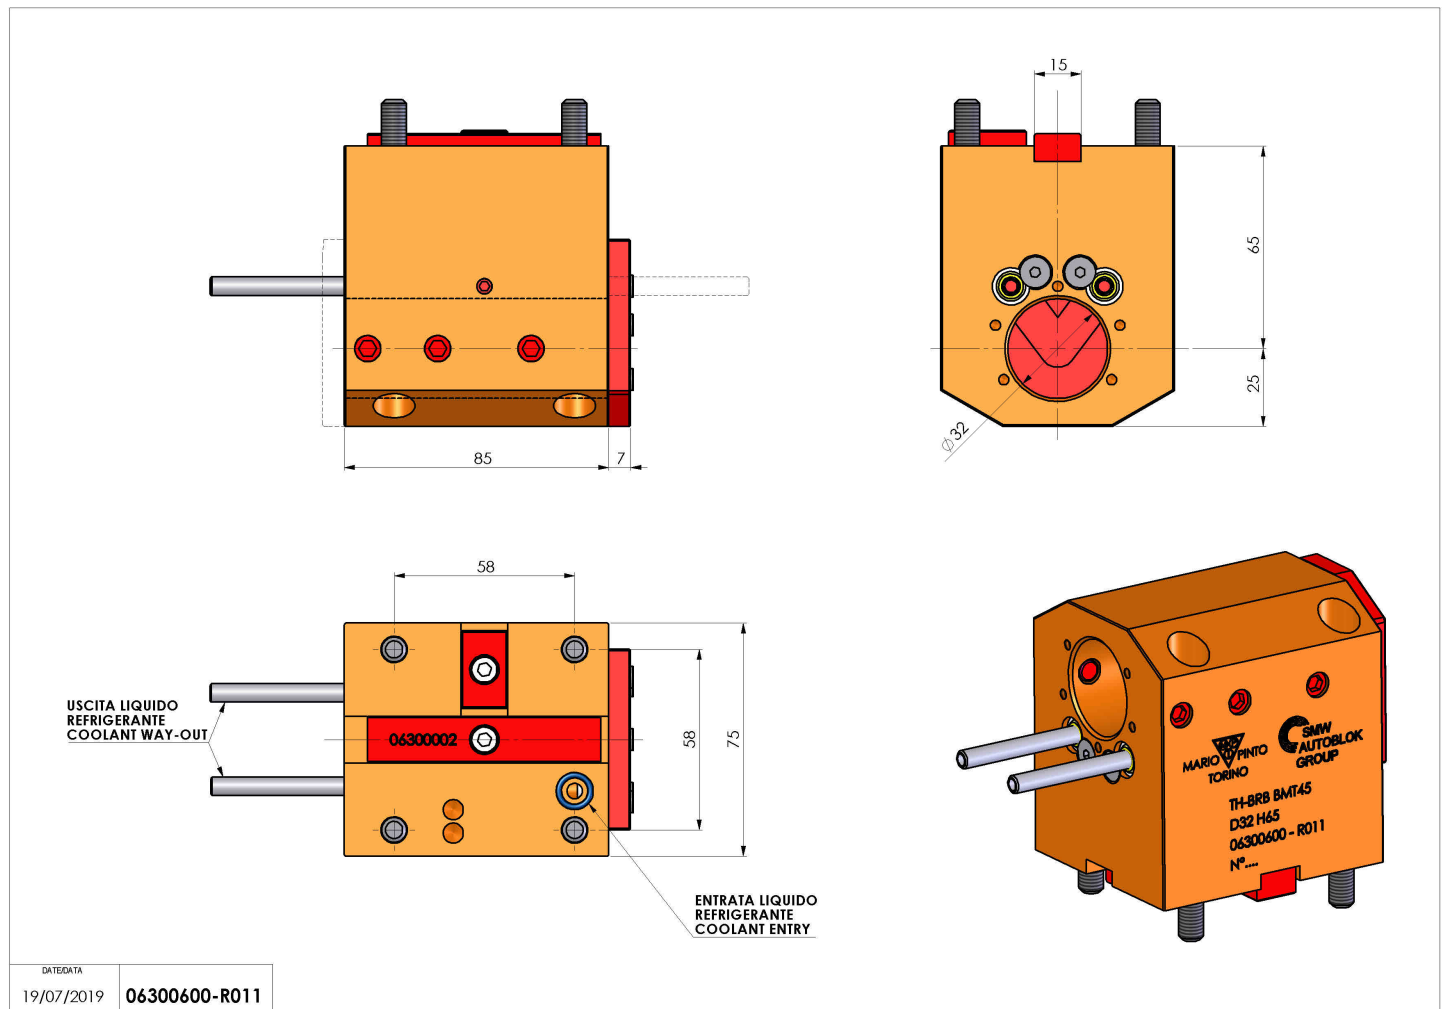

06300600 - TH-BRB BMT45 D32 H65

Tipo	TH-BRB Portautensili statico portabareno
Attacco	BMT 45
Uscita utensile	TH porta bareno 32
Raffreddamento	Refrigerazione esterna / interna
H [mm]	65

Accessori	N.D.
Note	N.D.
Note per il montaggio	N.D.

Verificare sempre gli ingombri del portautensile in torretta

Salvo modifiche tecniche