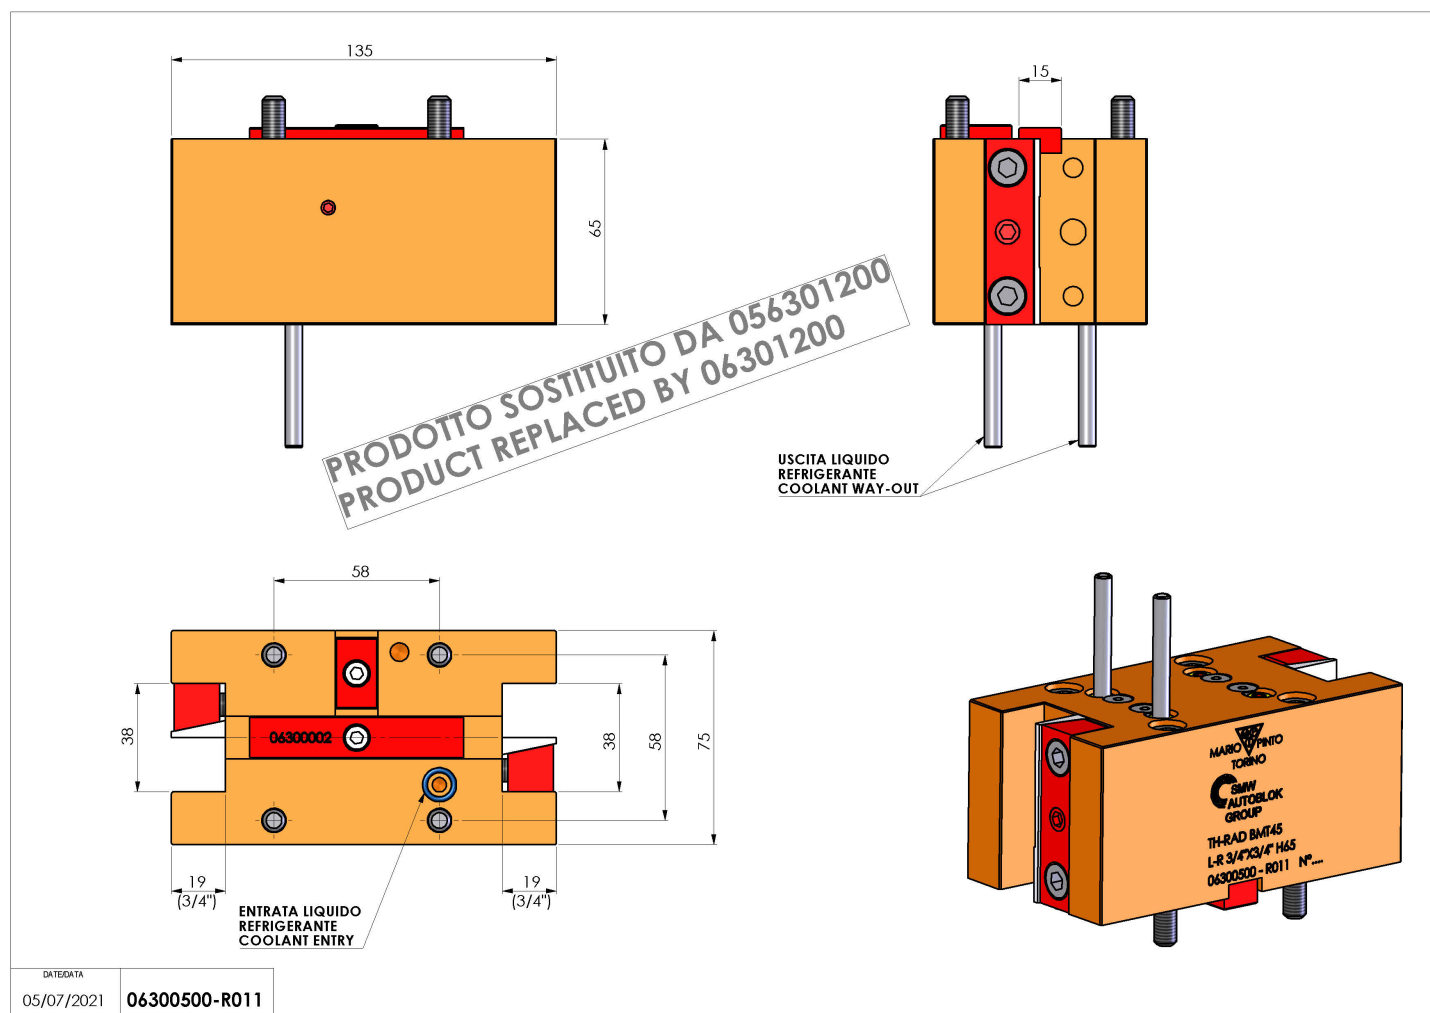

06300500 - TH-RAD BMT45 L-R 3/4"X3/4" H65

Tipo	TH-RAD Portautensili statico radiale
Attacco	BMT 45
Uscita utensile	TH radiale 3/4"x 3/4"
Raffreddamento	Refrigerazione esterna
H [mm]	65

REPLACED BY 06301200

Accessori	N.D.
Note	N.D.
Note per il montaggio	N.D.

Verificare sempre gli ingombri del portautensile in torretta

Salvo modifiche tecniche