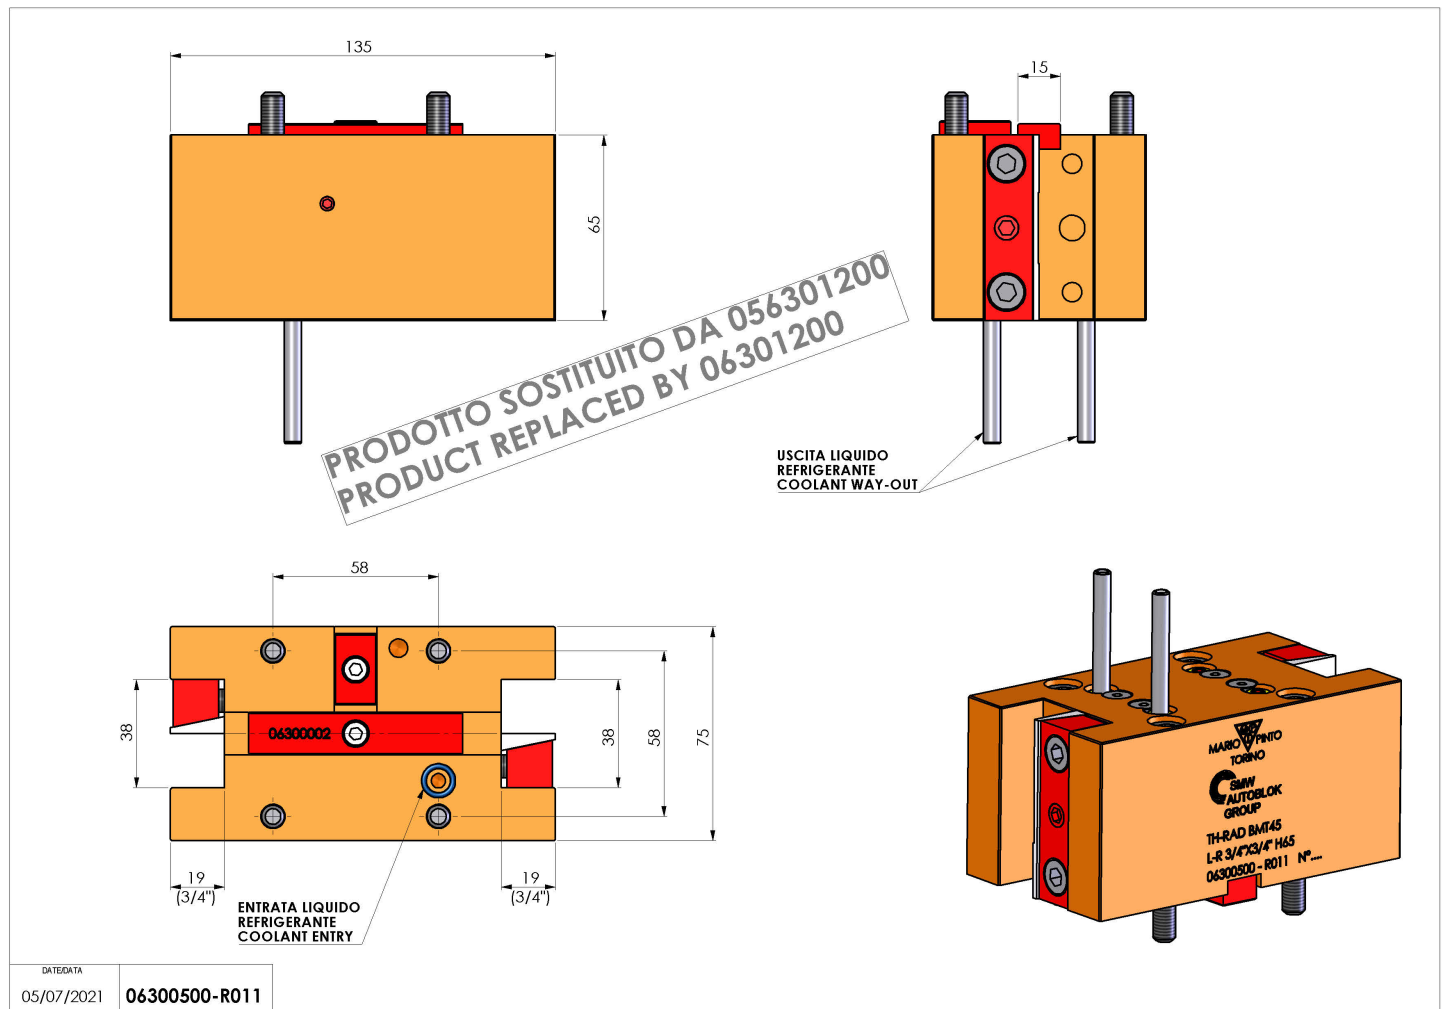

06300500 - TH-RAD BMT45 L-R 3/4"X3/4" H65

Tipo	TH-RAD Portautensili statico radiale
Attacco	BMT 45
Uscita utensile	TH radiale 3/4"x 3/4"
Raffreddamento	Refrigerazione esterna
H [mm]	65

REPLACED BY 06301200

Accessori	N.D.
Note	N.D.
Note per il montaggio	N.D.

Verificare sempre gli ingombri del portautensile in torretta

Salvo modifiche tecniche