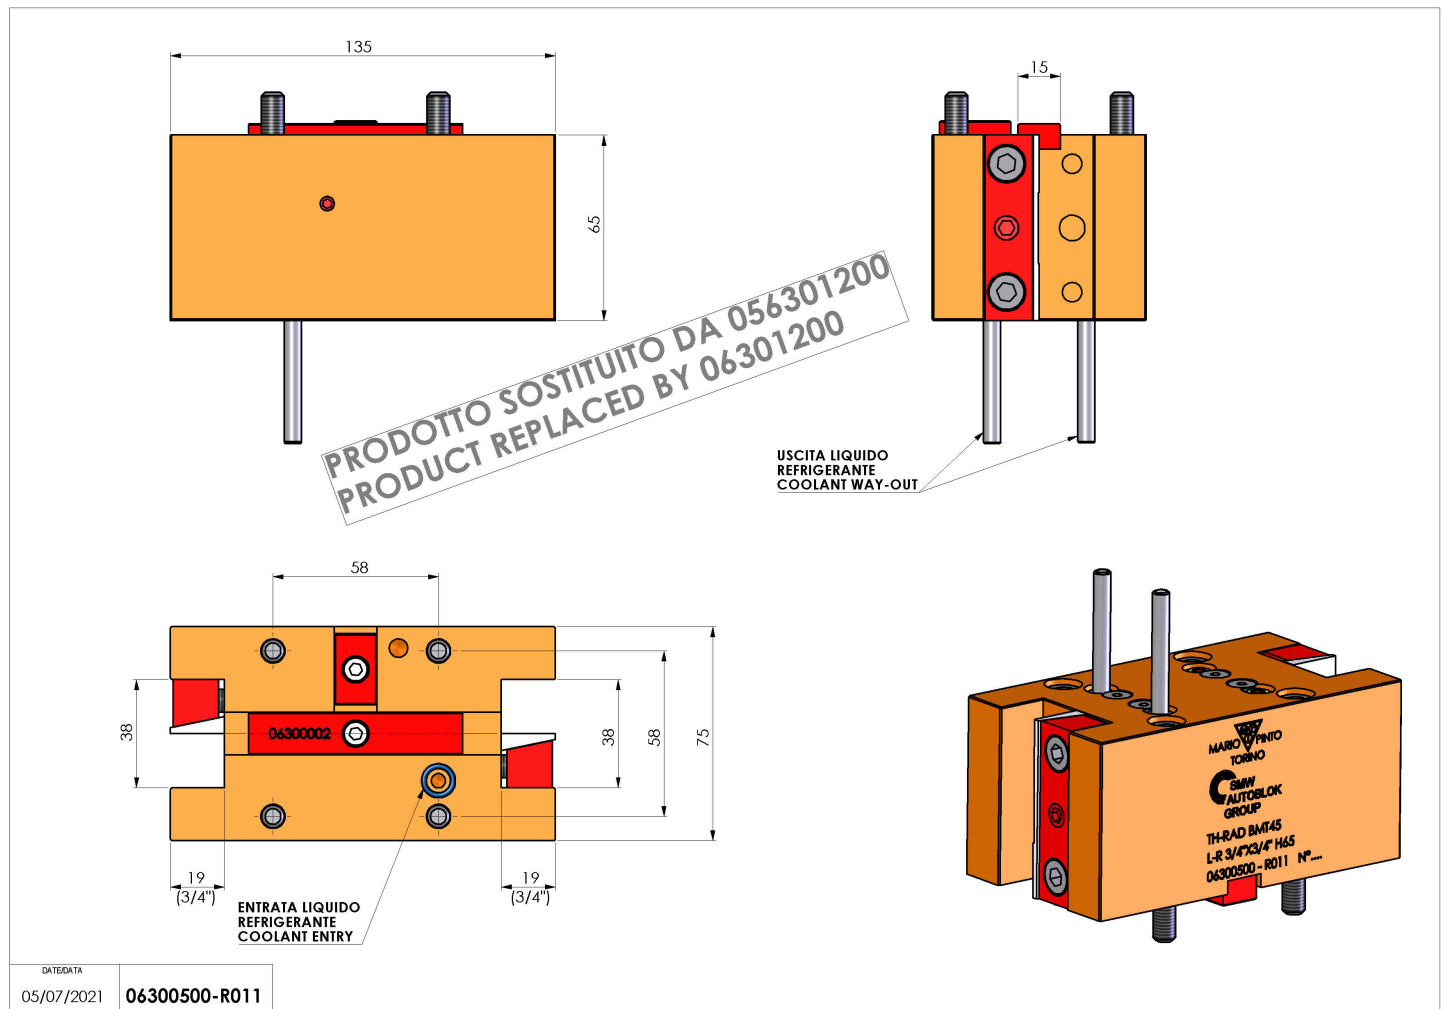

## 06300500 - TH-RAD BMT45 L-R 3/4"X3/4" H65

<b>Tipo</b>	TH-RAD Portautensili statico radiale
<b>Attacco</b>	BMT 45
<b>Uscita utensile</b>	TH radiale 3/4"x 3/4"
<b>Raffreddamento</b>	Refrigerazione esterna
<b>H [mm]</b>	65

REPLACED BY 06301200

<b>Accessori</b>	N.D.
<b>Note</b>	N.D.
<b>Note per il montaggio</b>	N.D.

Verificare sempre gli ingombri del portautensile in torretta

Salvo modifiche tecniche