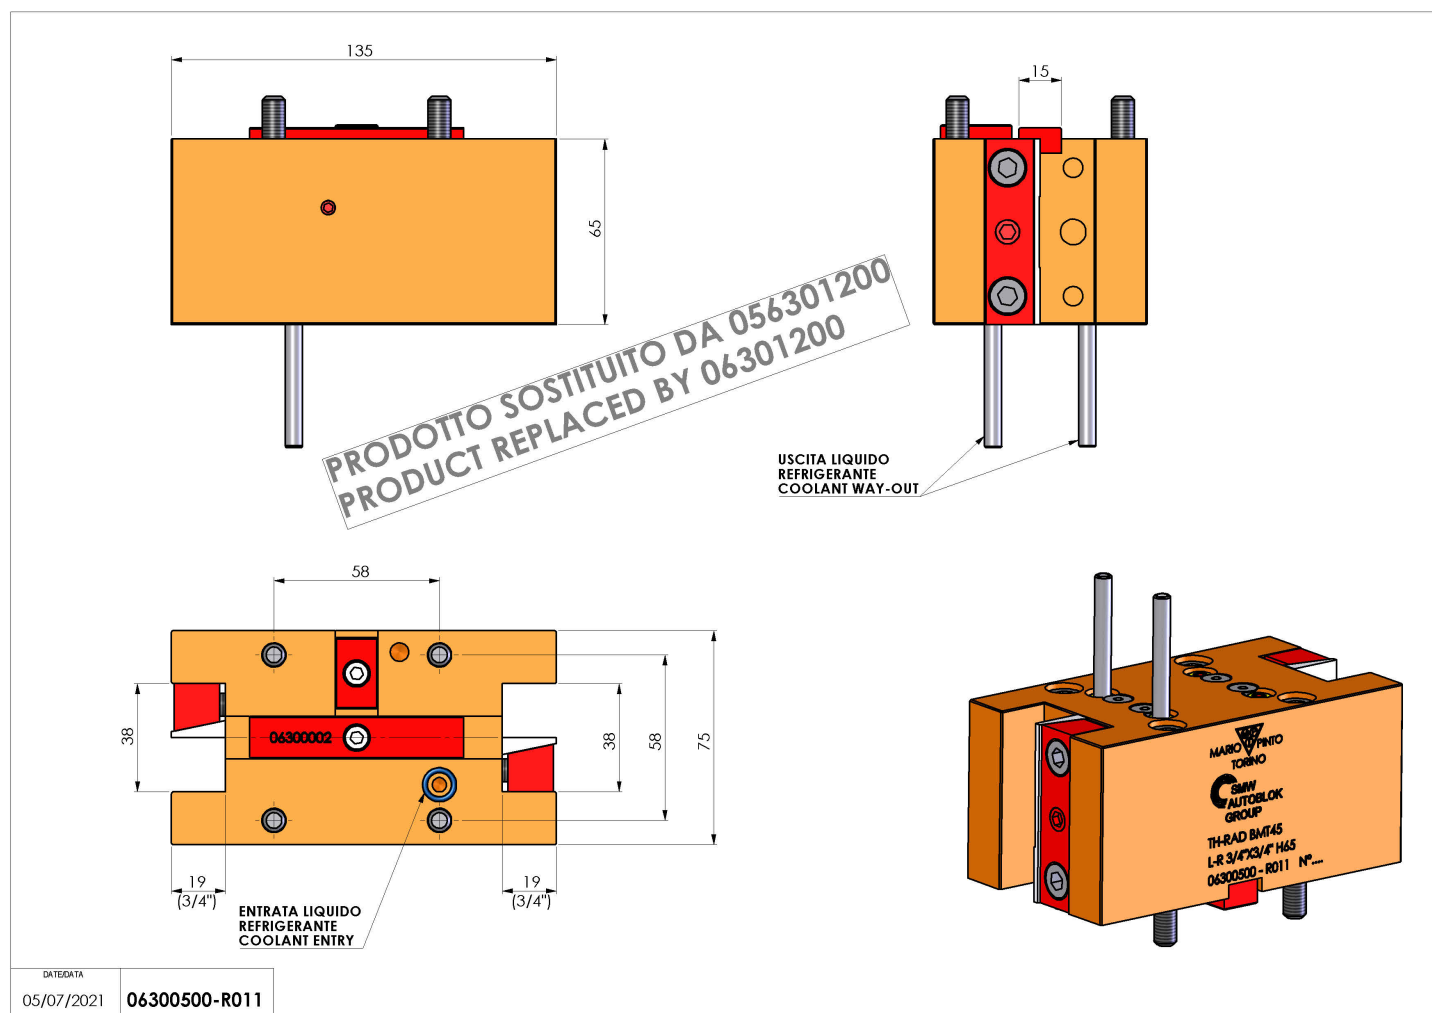

06300500 - TH-RAD BMT45 L-R 3/4"X3/4" H65

Tipo	TH-RAD Portautensili statico radiale
Attacco	BMT 45
Uscita utensile	TH radiale 3/4"x 3/4"
Raffreddamento	Refrigerazione esterna
H [mm]	65

REPLACED BY 06301200

Accessori	N.D.
Note	N.D.
Note per il montaggio	N.D.

Verificare sempre gli ingombri del portautensile in torretta

Salvo modifiche tecniche