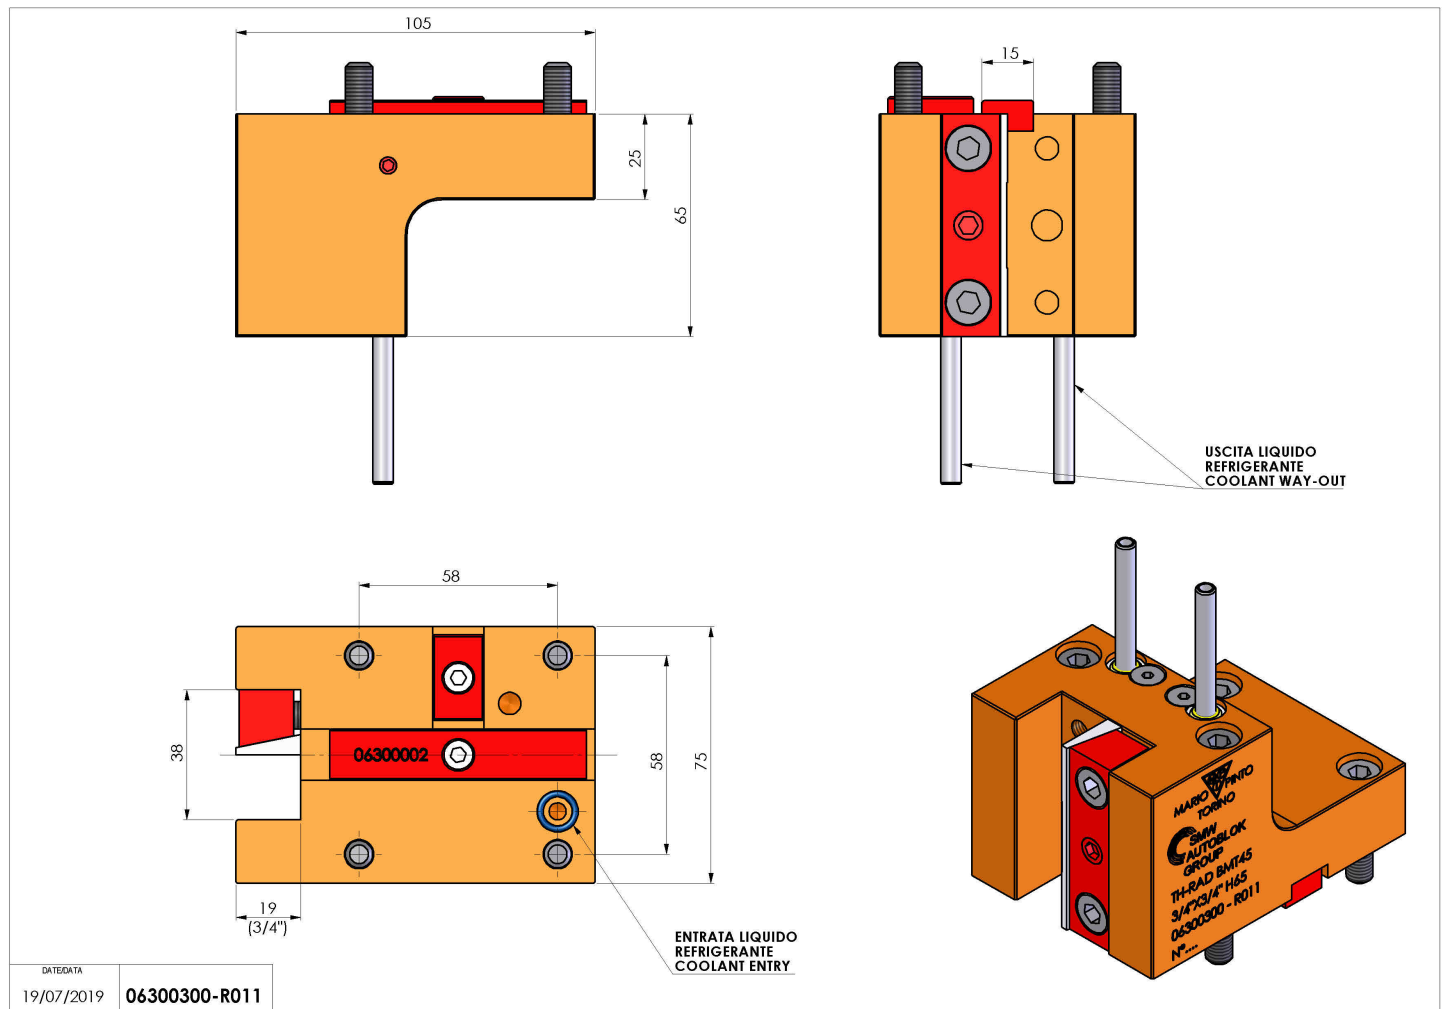

06300300 - TH-RAD BMT45 3/4"X3/4" H65

Tipo	TH-RAD Portautensili statico radiale
Attacco	BMT 45
Uscita utensile	TH radiale 3/4"x 3/4"
Raffreddamento	Refrigerazione esterna
H [mm]	65

Accessori	N.D.
Note	N.D.
Note per il montaggio	N.D.

Verificare sempre gli ingombri del portautensile in torretta

Salvo modifiche tecniche