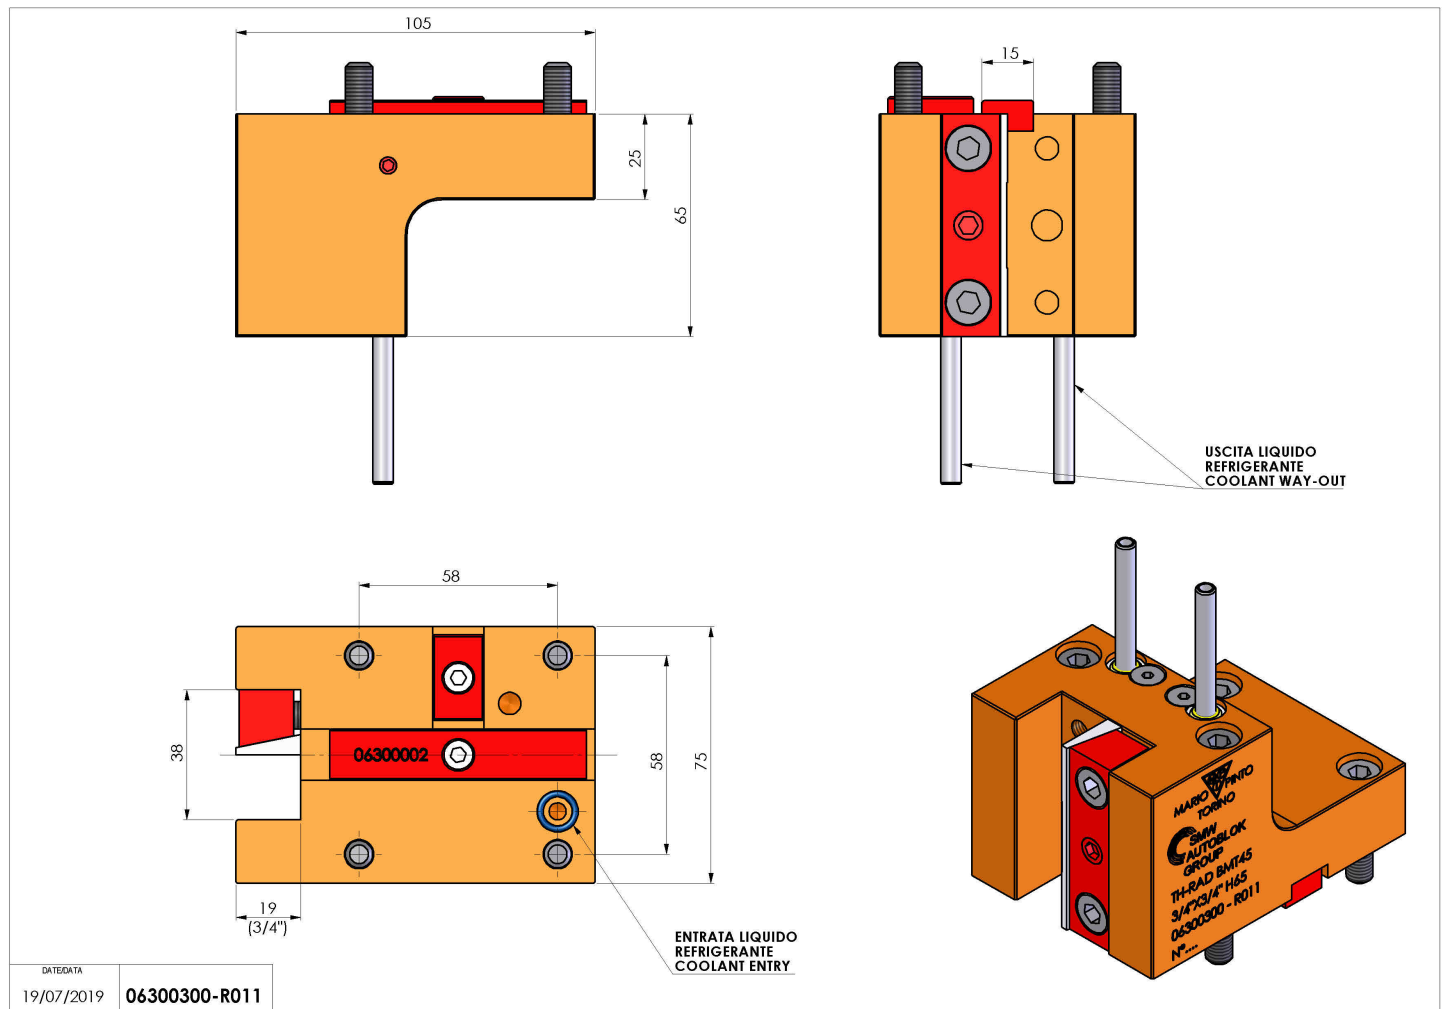

## 06300300 - TH-RAD BMT45 3/4"X3/4" H65

<b>Tipo</b>	TH-RAD Portautensili statico radiale
<b>Attacco</b>	BMT 45
<b>Uscita utensile</b>	TH radiale 3/4"x 3/4"
<b>Raffreddamento</b>	Refrigerazione esterna
<b>H [mm]</b>	65

<b>Accessori</b>	N.D.
<b>Note</b>	N.D.
<b>Note per il montaggio</b>	N.D.

Verificare sempre gli ingombri del portautensile in torretta

Salvo modifiche tecniche