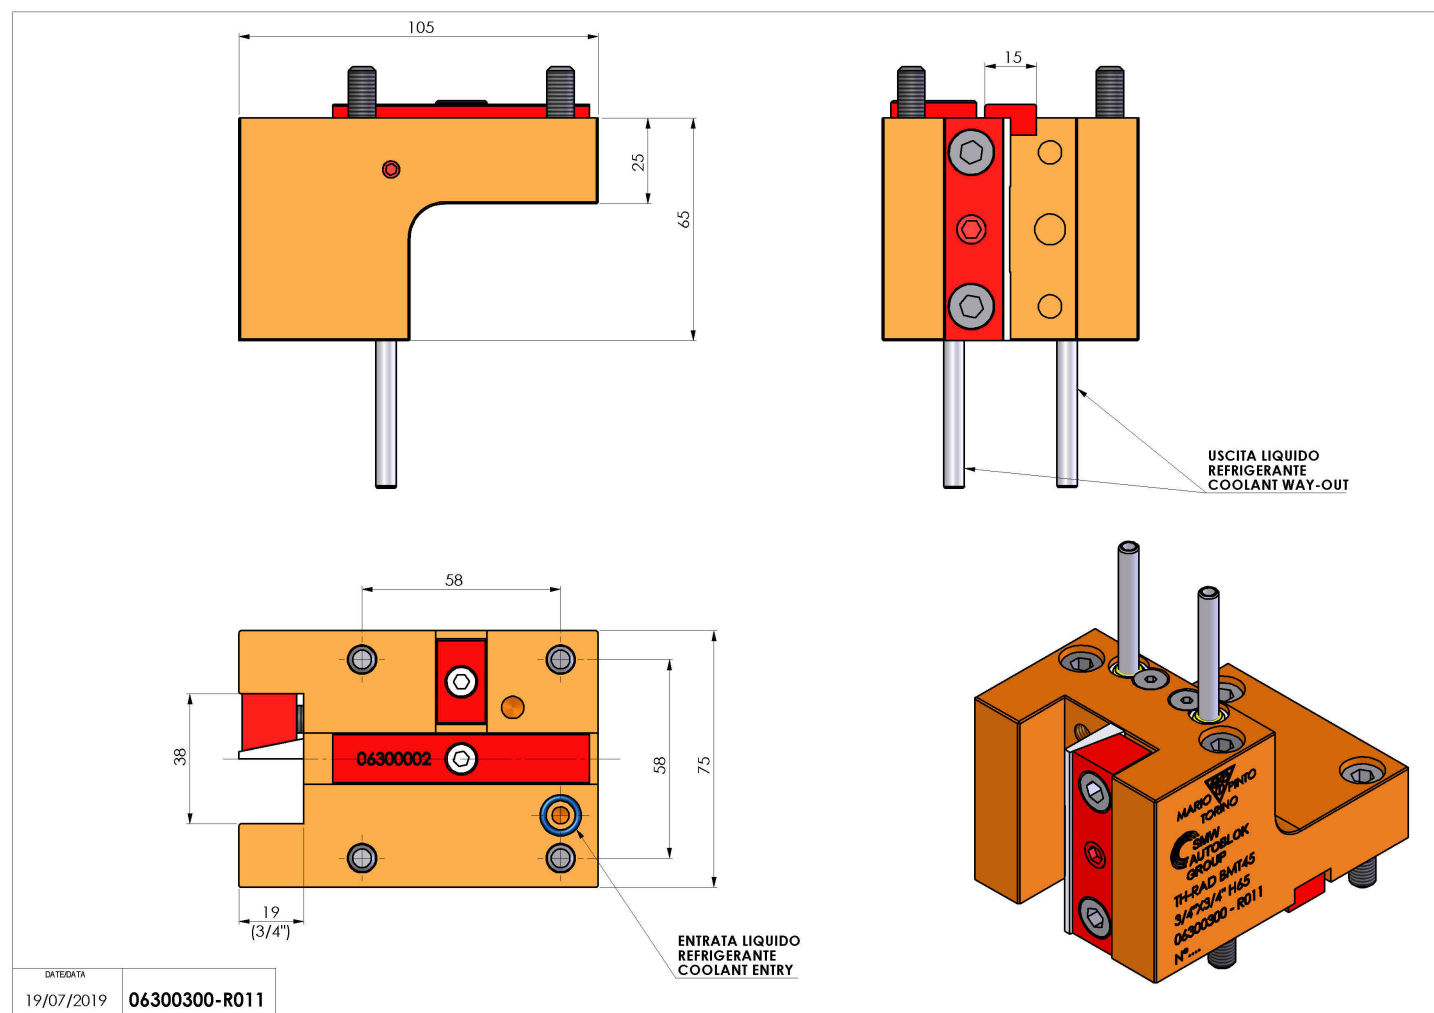

06300300 - TH-RAD BMT45 3/4"X3/4" H65

Tipo	TH-RAD Portautensili statico radiale
Attacco	BMT 45
Uscita utensile	TH radiale 3/4" x 3/4"
Raffreddamento	Refrigerazione esterna
H [mm]	65

Accessori	N.D.
Note	N.D.
Note per il montaggio	N.D.

Verificare sempre gli ingombri del portautensile in torretta

DATE/DATE
19/07/2019 06300300-R011

Salvo modifiche tecniche