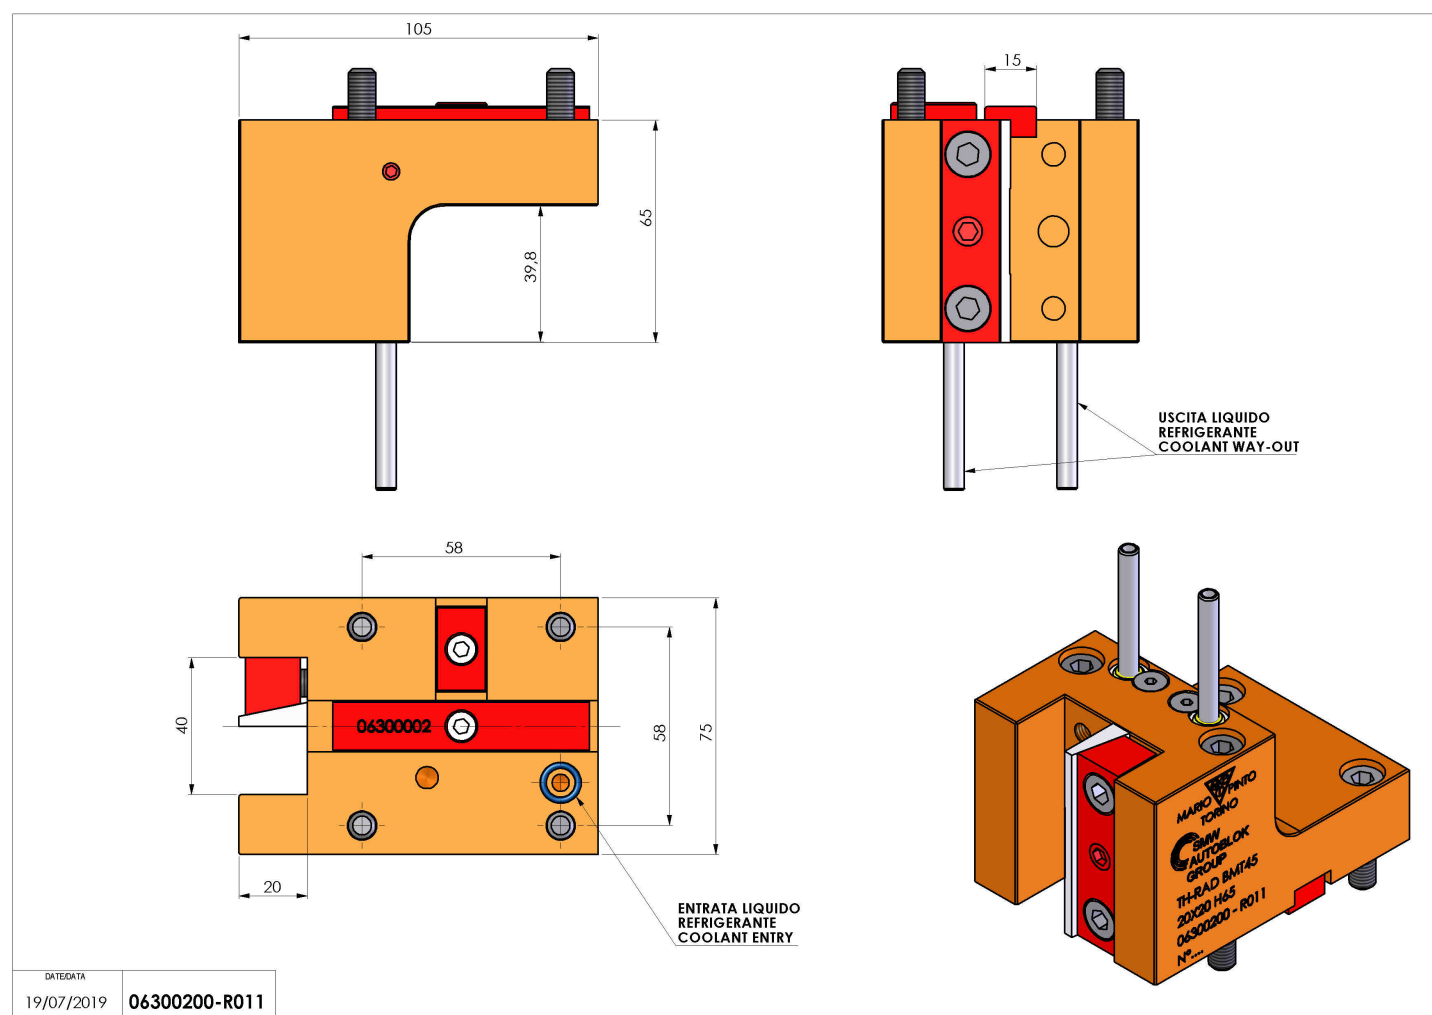

06300200 - TH-RAD BMT45 20X20 H65

Tipo	TH-RAD Portautensili statico radiale
Attacco	BMT 45
Uscita utensile	TH radiale 20x20
Raffreddamento	Refrigerazione esterna
H [mm]	65

Accessori	N.D.
Note	N.D.
Note per il montaggio	N.D.

Verificare sempre gli ingombri del portautensile in torretta

Salvo modifiche tecniche