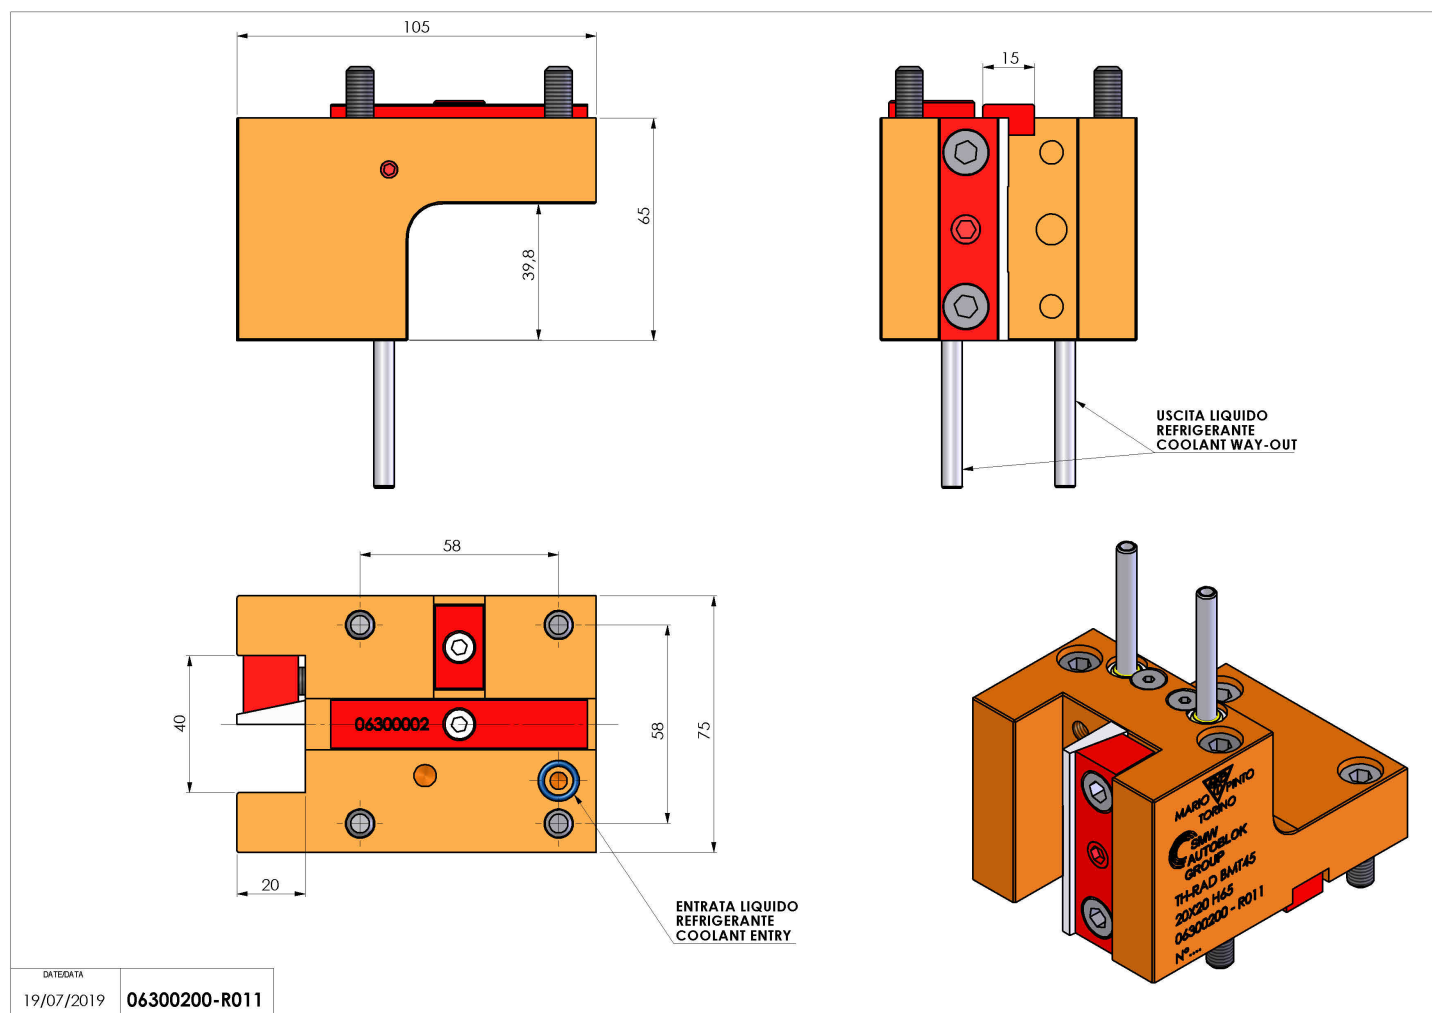

06300200 - TH-RAD BMT45 20X20 H65

Tipo	TH-RAD Portautensili statico radiale
Attacco	BMT 45
Uscita utensile	TH radiale 20x20
Raffreddamento	Refrigerazione esterna
H [mm]	65

Accessori	N.D.
Note	N.D.
Note per il montaggio	N.D.

Verificare sempre gli ingombri del portautensile in torretta

Salvo modifiche tecniche