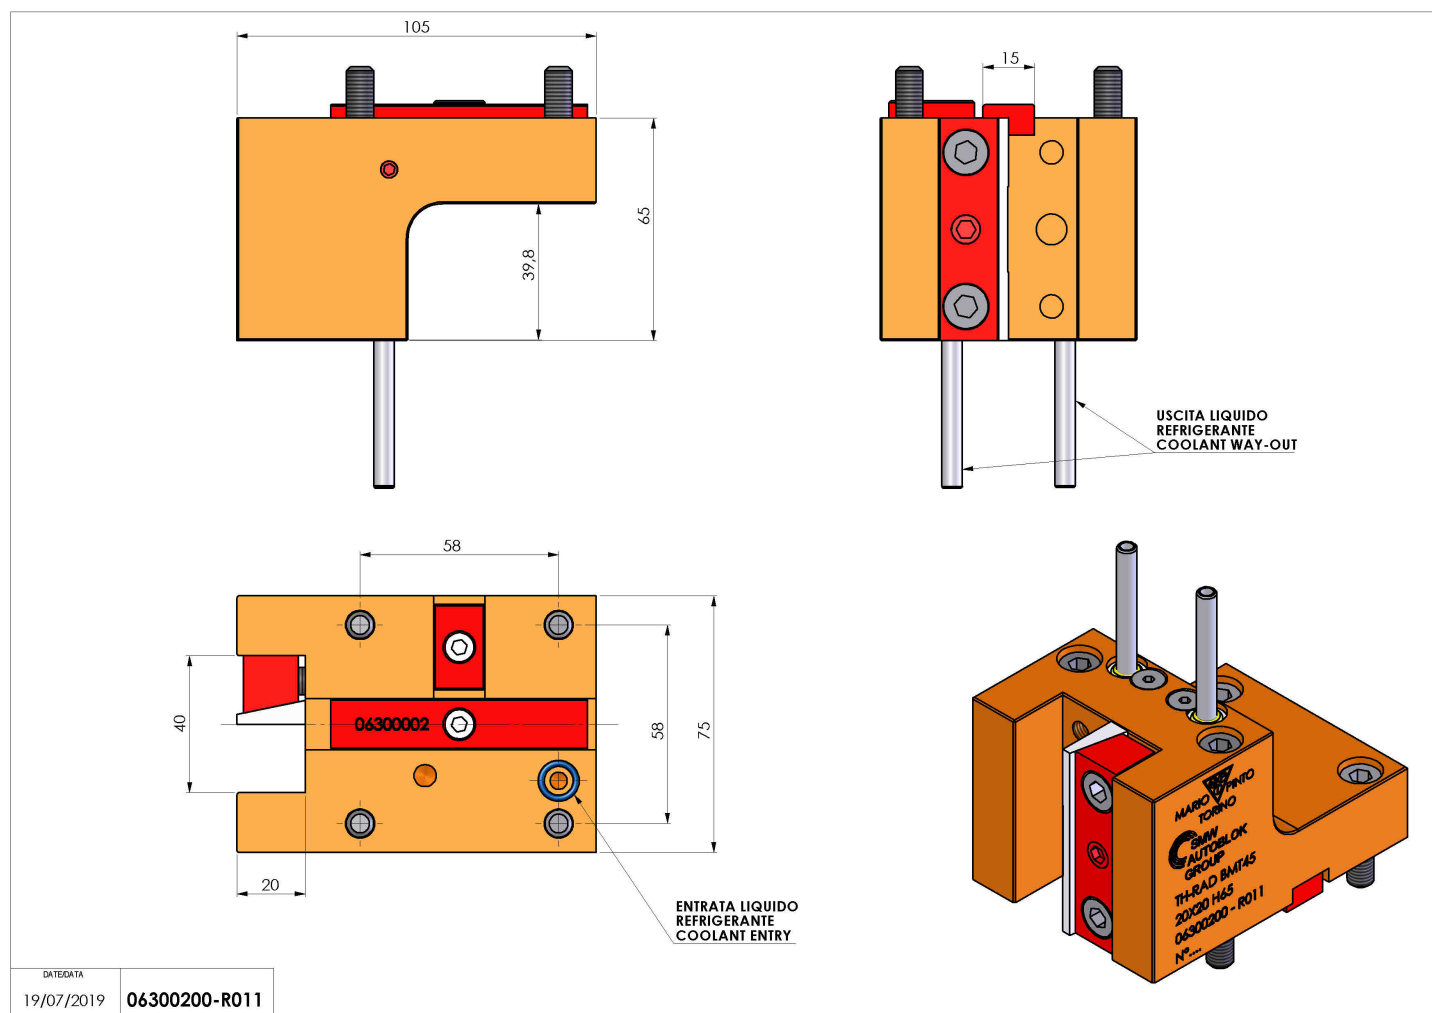

## 06300200 - TH-RAD BMT45 20X20 H65

<b>Tipo</b>	TH-RAD Portautensili statico radiale
<b>Attacco</b>	BMT 45
<b>Uscita utensile</b>	TH radiale 20x20
<b>Raffreddamento</b>	Refrigerazione esterna
<b>H [mm]</b>	65

<b>Accessori</b>	N.D.
<b>Note</b>	N.D.
<b>Note per il montaggio</b>	N.D.

Verificare sempre gli ingombri del portautensile in torretta

Salvo modifiche tecniche