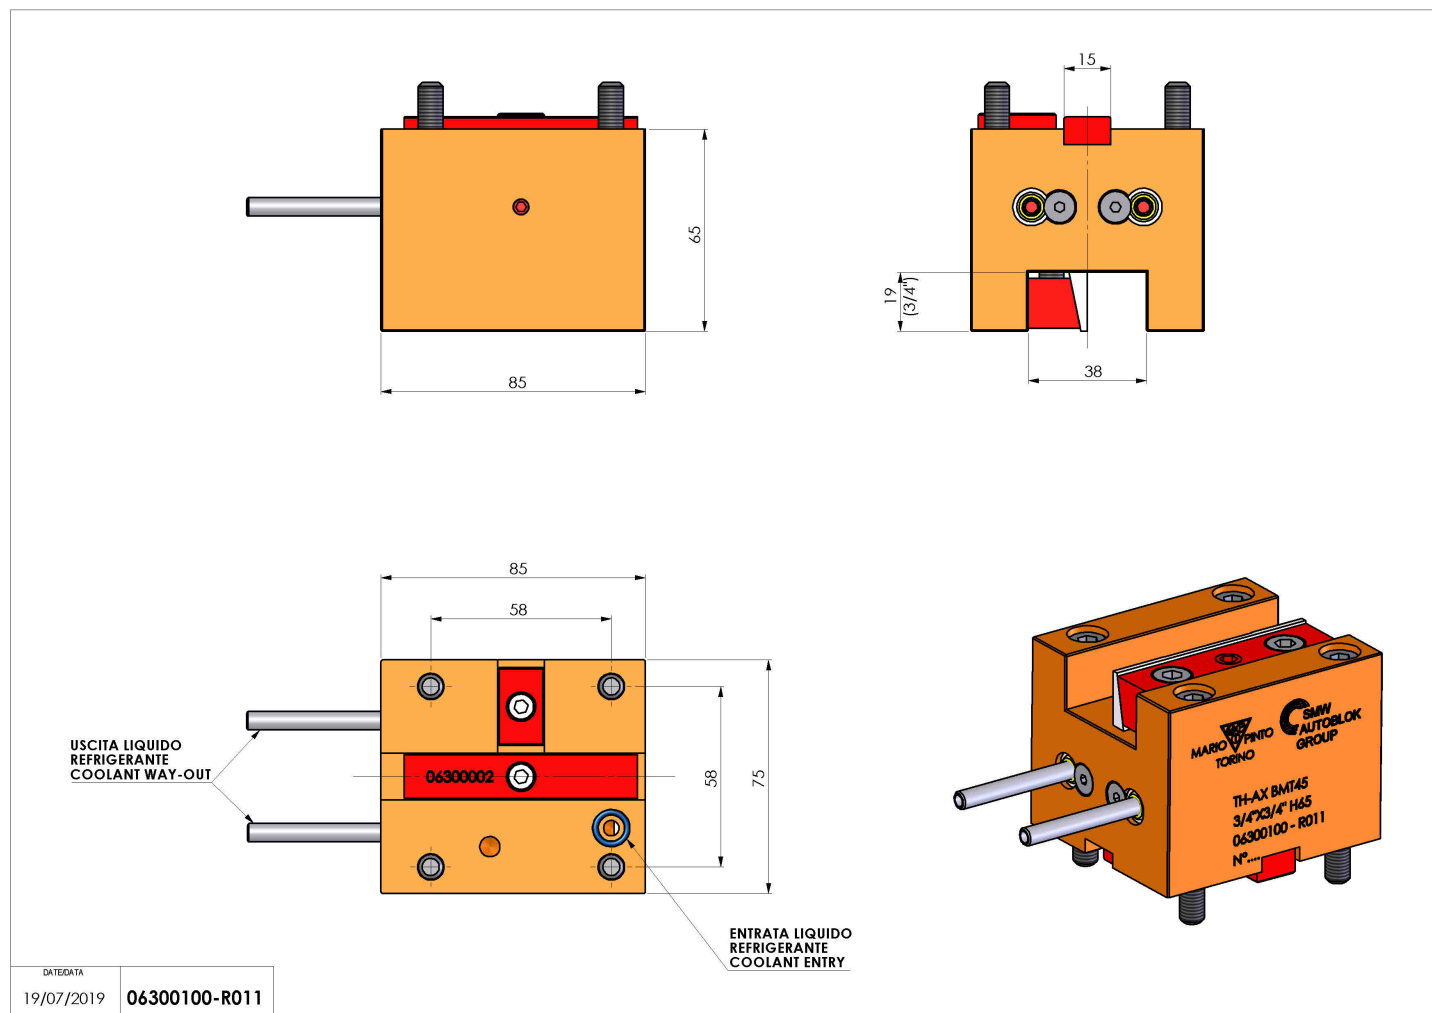

## 06300100 - TH-AX BMT45 3/4"X3/4" H65

<b>Tipo</b>	TH-AX Portautensili statico assiale
<b>Attacco</b>	BMT 45
<b>Uscita utensile</b>	TH assiale 3/4" x 3/4"
<b>Raffreddamento</b>	Refrigerazione esterna
<b>H [mm]</b>	65

<b>Accessori</b>	N.D.
<b>Note</b>	N.D.
<b>Note per il montaggio</b>	N.D.

Verificare sempre gli ingombri del portautensile in torretta

DATE/DATE  
19/07/2019 06300100-R011

Salvo modifiche tecniche