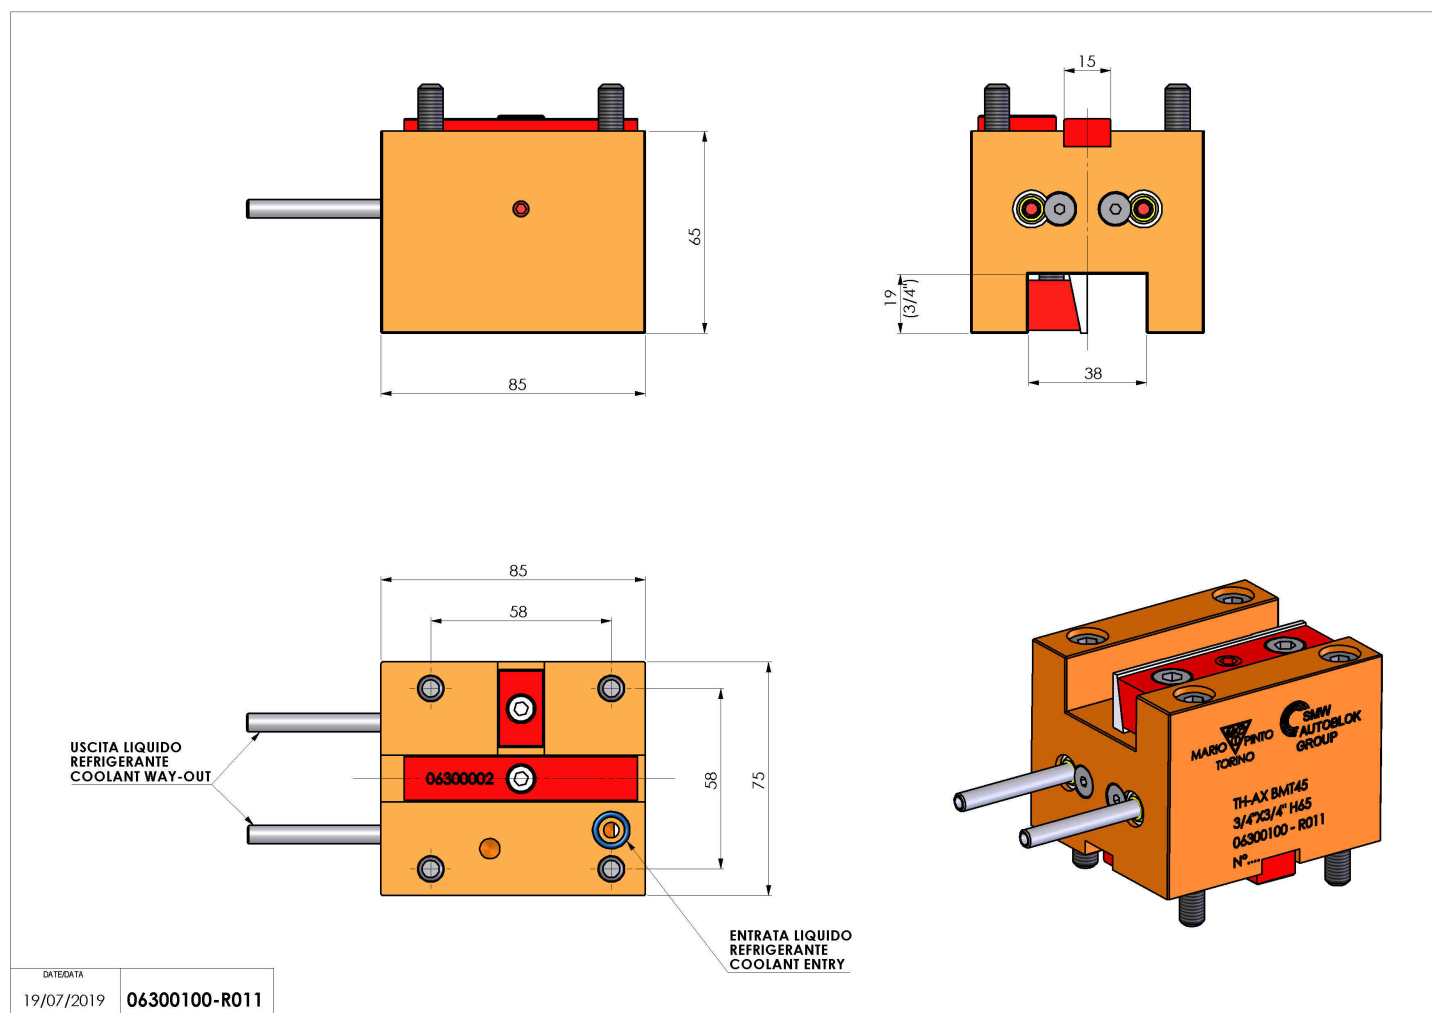

06300100 - TH-AX BMT45 3/4"X3/4" H65

Tipo	TH-AX Portautensili statico assiale
Attacco	BMT 45
Uscita utensile	TH assiale 3/4" x 3/4"
Raffreddamento	Refrigerazione esterna
H [mm]	65

Accessori	N.D.
Note	N.D.
Note per il montaggio	N.D.

Verificare sempre gli ingombri del portautensile in torretta

Salvo modifiche tecniche

DATE/DATE
19/07/2019 06300100-R011