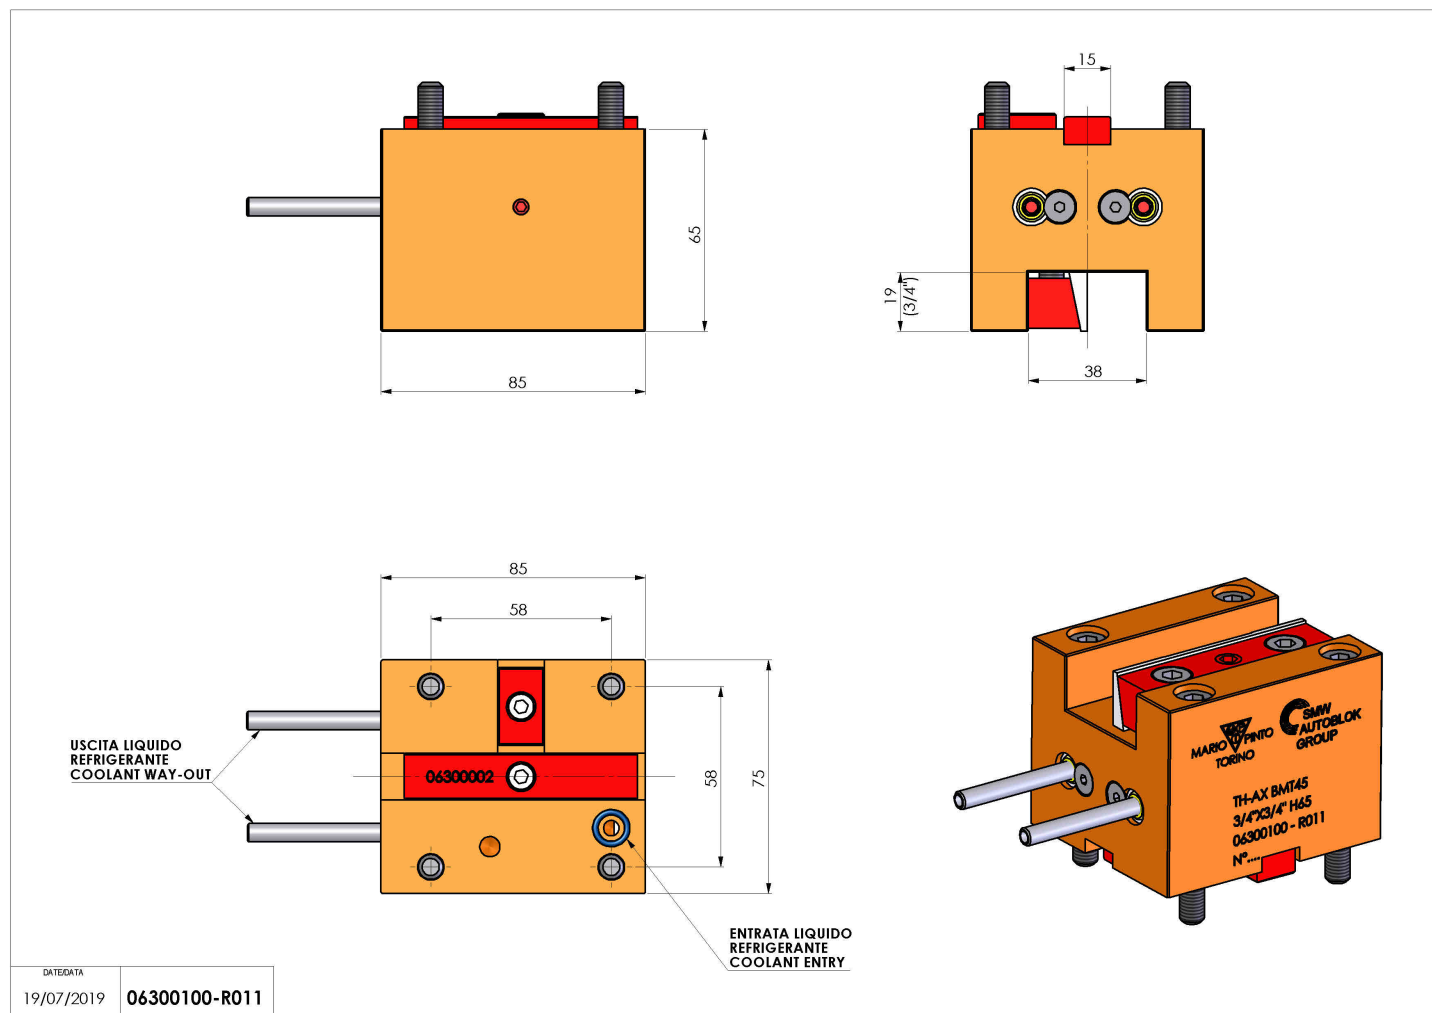

06300100 - TH-AX BMT45 3/4"X3/4" H65

Tipo	TH-AX Portautensili statico assiale
Attacco	BMT 45
Uscita utensile	TH assiale 3/4" x 3/4"
Raffreddamento	Refrigerazione esterna
H [mm]	65

Accessori	N.D.
Note	N.D.
Note per il montaggio	N.D.

Verificare sempre gli ingombri del portautensile in torretta

DATE/DATE
19/07/2019 06300100-R011

Salvo modifiche tecniche