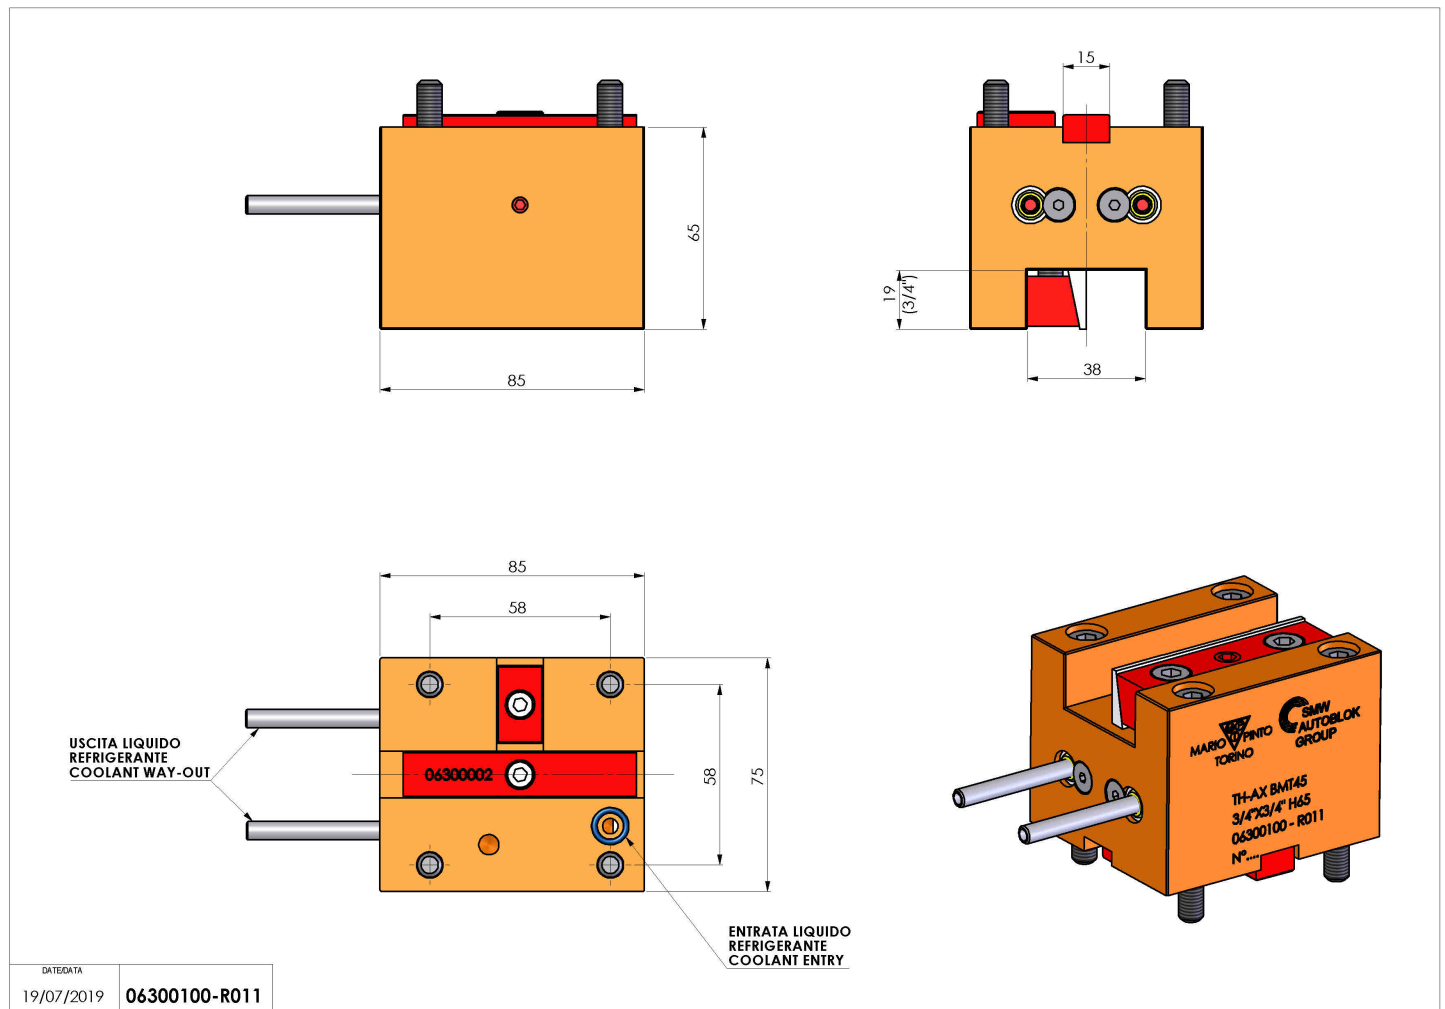

## 06300100 - TH-AX BMT45 3/4"X3/4" H65

<b>Tipo</b>	TH-AX Portautensili statico assiale
<b>Attacco</b>	BMT 45
<b>Uscita utensile</b>	TH assiale 3/4" x 3/4"
<b>Raffreddamento</b>	Refrigerazione esterna
<b>H [mm]</b>	65

<b>Accessori</b>	N.D.
<b>Note</b>	N.D.
<b>Note per il montaggio</b>	N.D.

Verificare sempre gli ingombri del portautensile in torretta

DATE/DATE	19/07/2019
	06300100-R011

Salvo modifiche tecniche