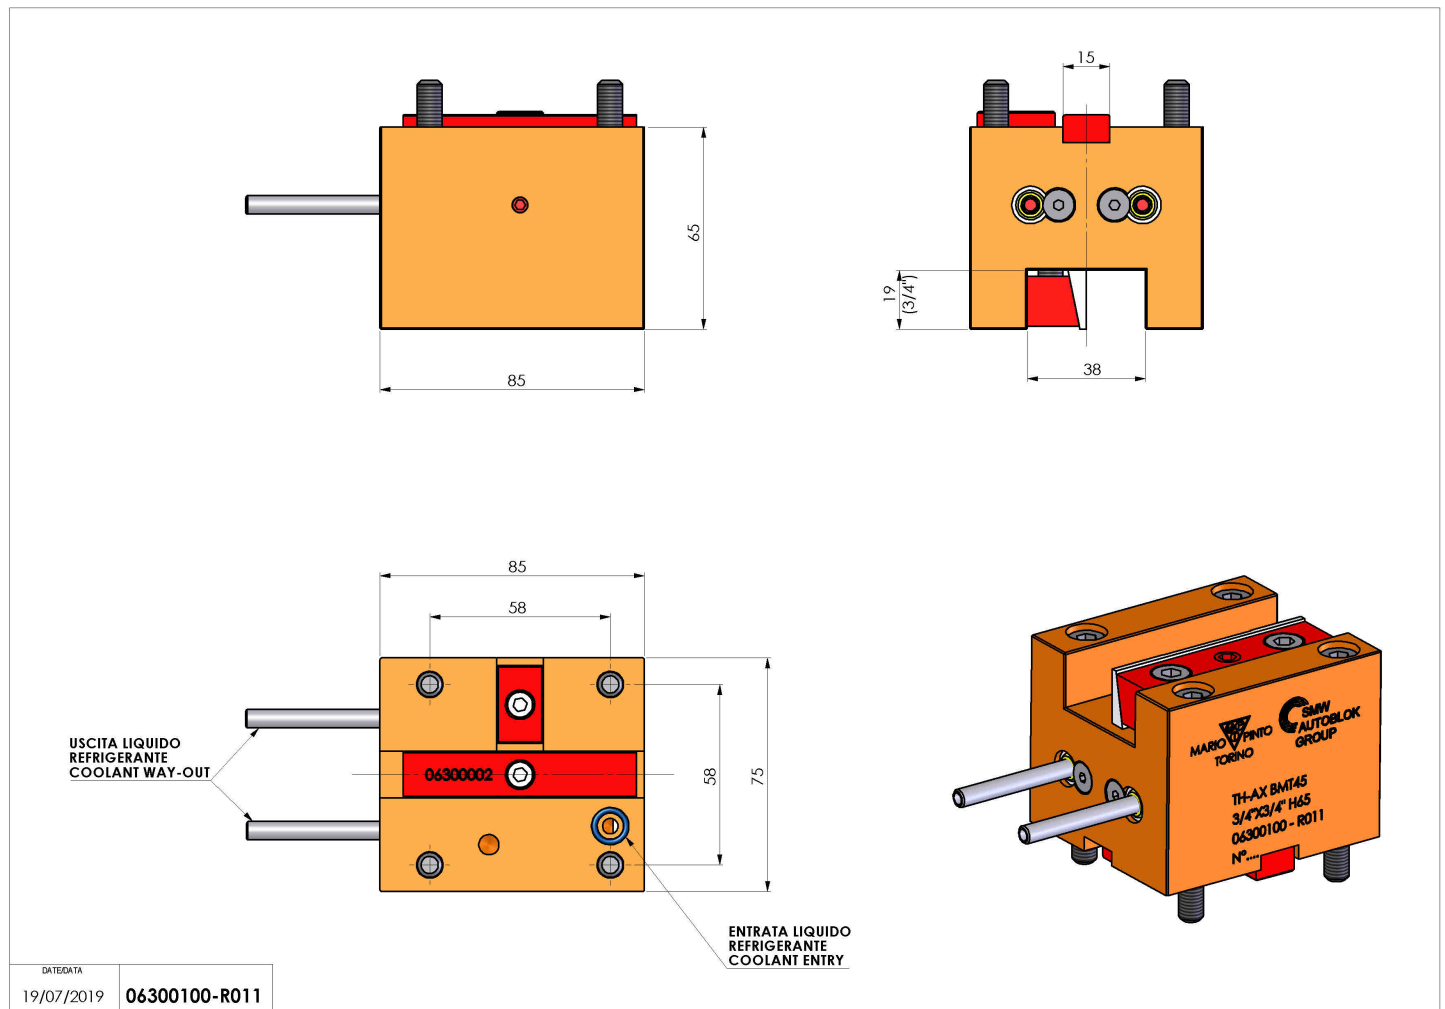

06300100 - TH-AX BMT45 3/4"X3/4" H65

Tipo	TH-AX Portautensili statico assiale
Attacco	BMT 45
Uscita utensile	TH assiale 3/4" x 3/4"
Raffreddamento	Refrigerazione esterna
H [mm]	65

Accessori	N.D.
Note	N.D.
Note per il montaggio	N.D.

Verificare sempre gli ingombri del portautensile in torretta

DATE/DATE	19/07/2019
	06300100-R011

Salvo modifiche tecniche