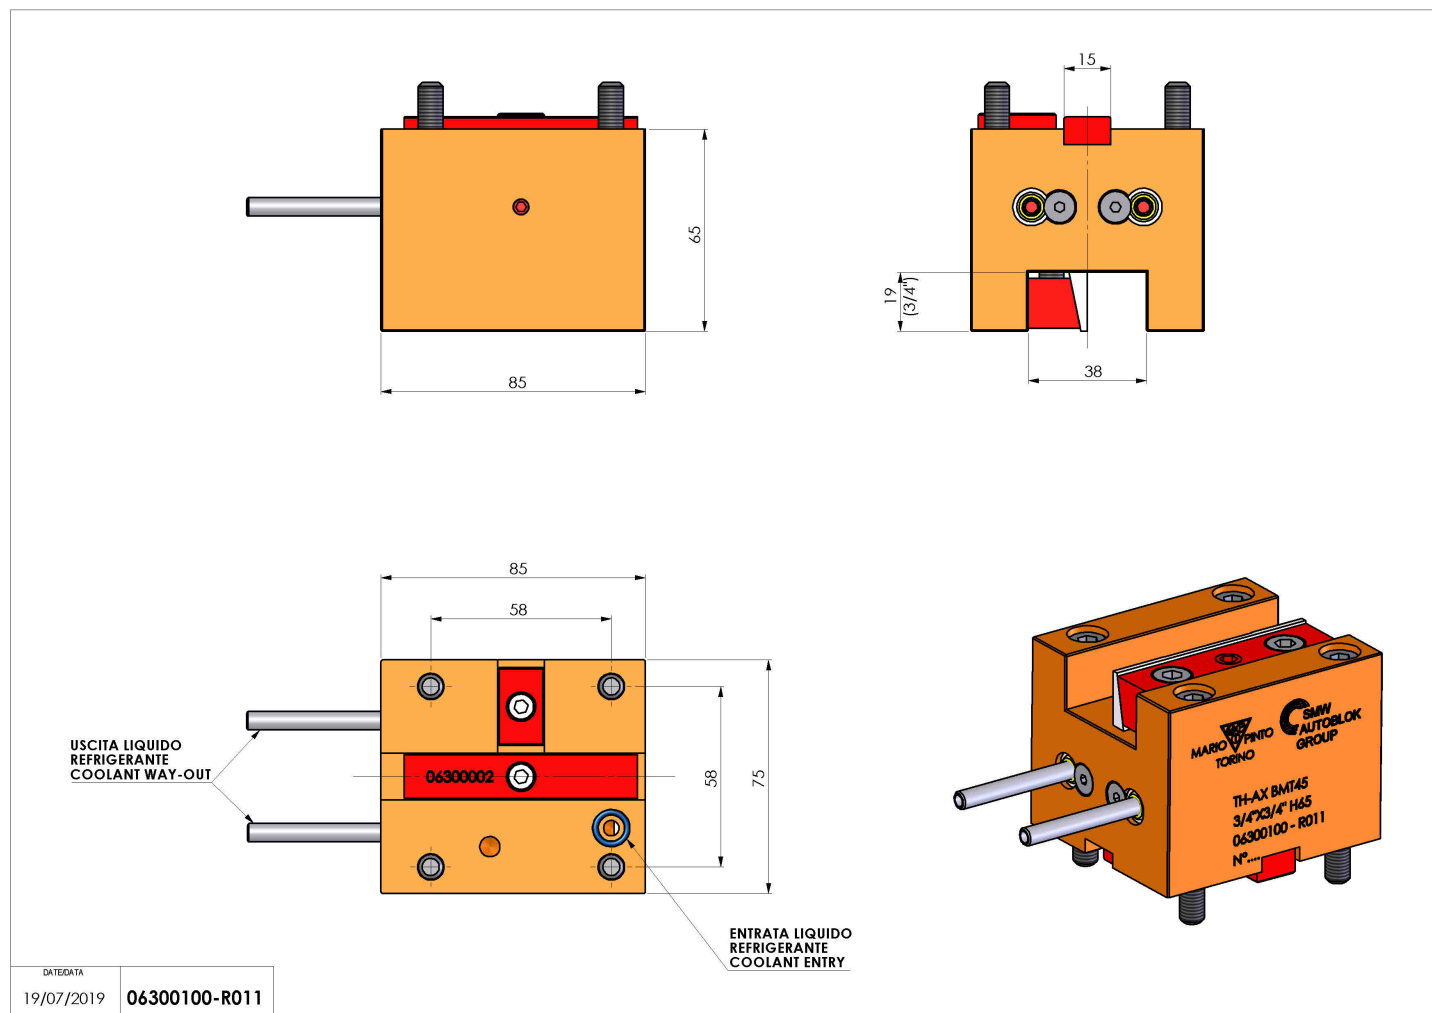

06300100 - TH-AX BMT45 3/4"X3/4" H65

Tipo	TH-AX Portautensili statico assiale
Attacco	BMT 45
Uscita utensile	TH assiale 3/4" x 3/4"
Raffreddamento	Refrigerazione esterna
H [mm]	65

Accessori	N.D.
Note	N.D.
Note per il montaggio	N.D.

Verificare sempre gli ingombri del portautensile in torretta

Salvo modifiche tecniche

DATE/DATE
19/07/2019 06300100-R011