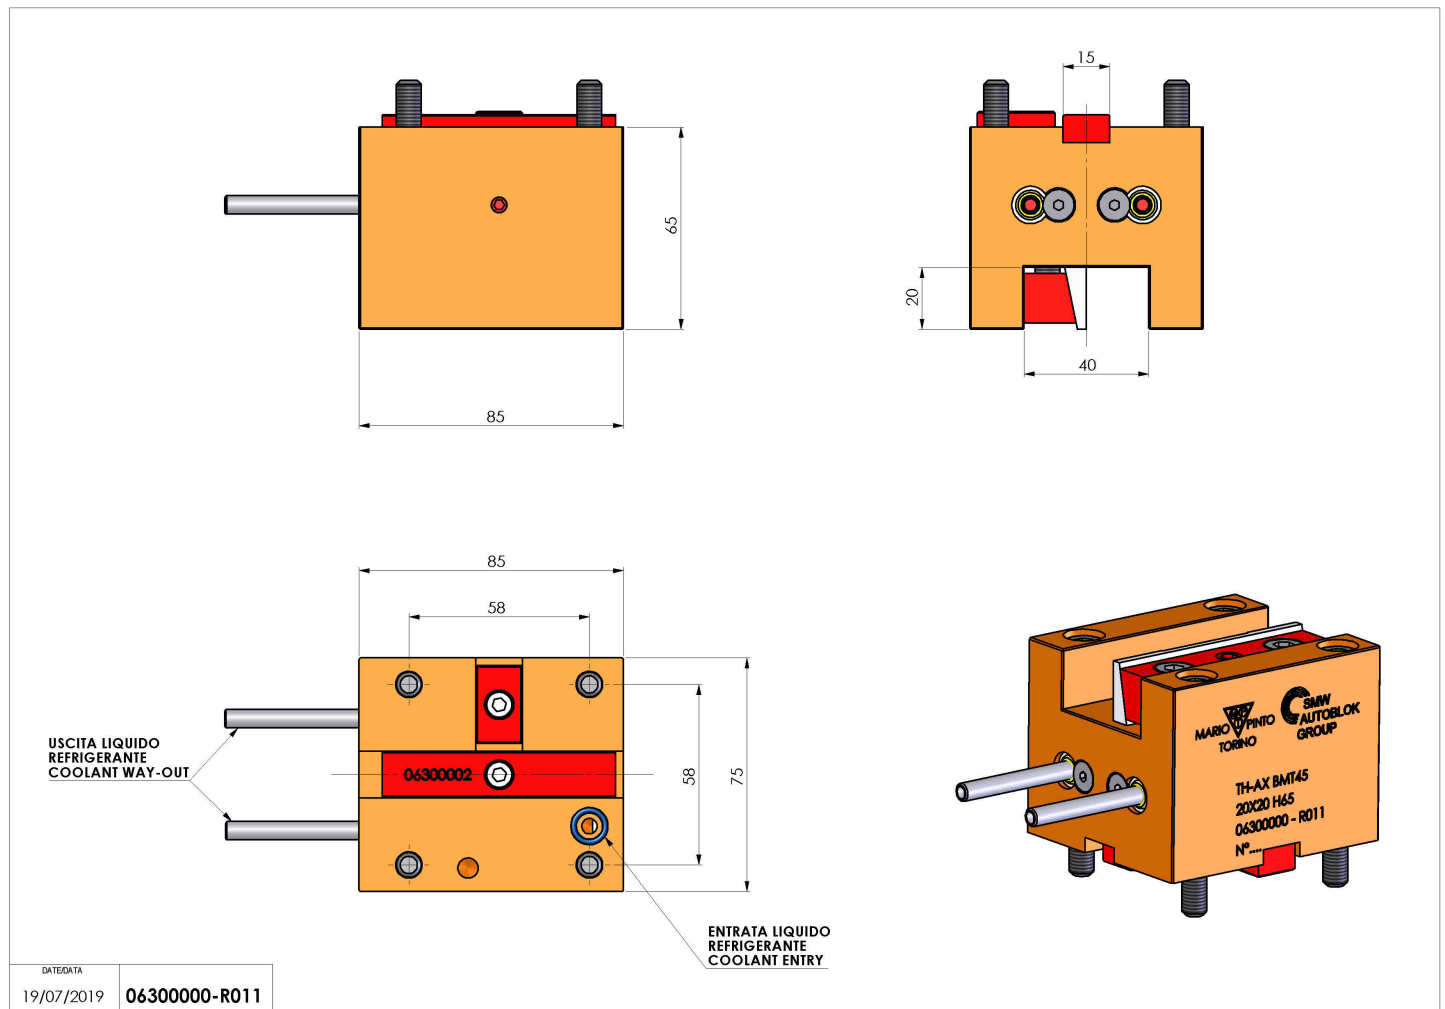

06300000 - TH-AX BMT45 20X20 H65

Tipo	TH-AX Portautensili statico assiale
Attacco	BMT 45
Uscita utensile	TH assiale 20x20
Raffreddamento	Refrigerazione esterna
H [mm]	65

Accessori	N.D.
Note	N.D.
Note per il montaggio	N.D.

Verificare sempre gli ingombri del portautensile in torretta

Salvo modifiche tecniche

DATE/DATE	19/07/2019
	06300000-R011