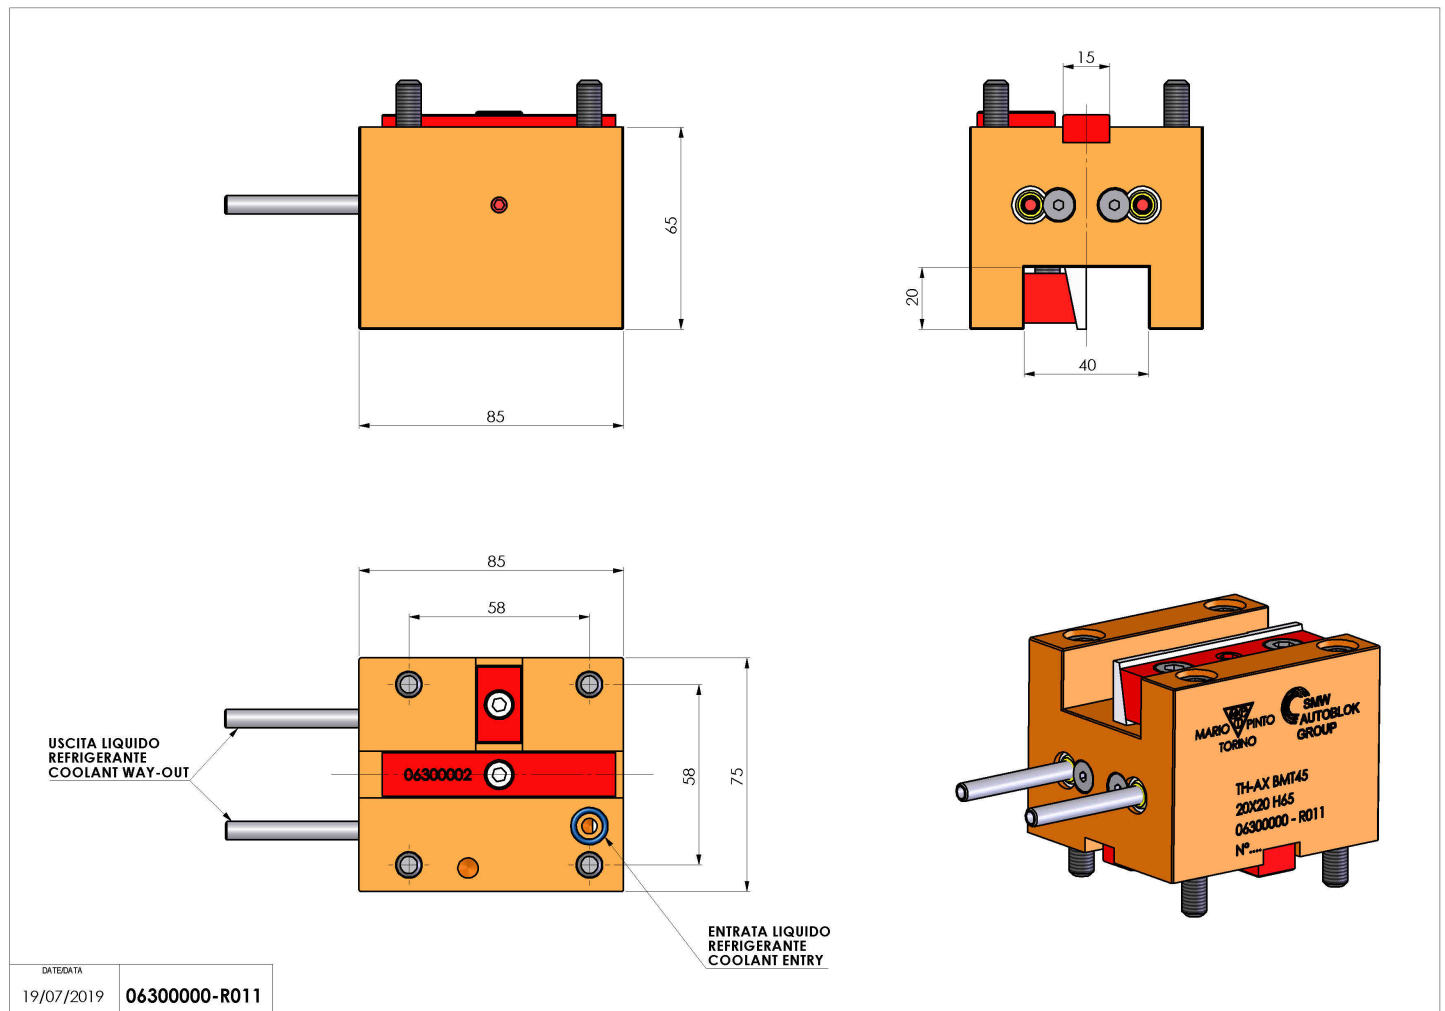

06300000 - TH-AX BMT45 20X20 H65

Tipo	TH-AX Portautensili statico assiale
Attacco	BMT 45
Uscita utensile	TH assiale 20x20
Raffreddamento	Refrigerazione esterna
H [mm]	65

Accessori	N.D.
Note	N.D.
Note per il montaggio	N.D.

Verificare sempre gli ingombri del portautensile in torretta

Salvo modifiche tecniche