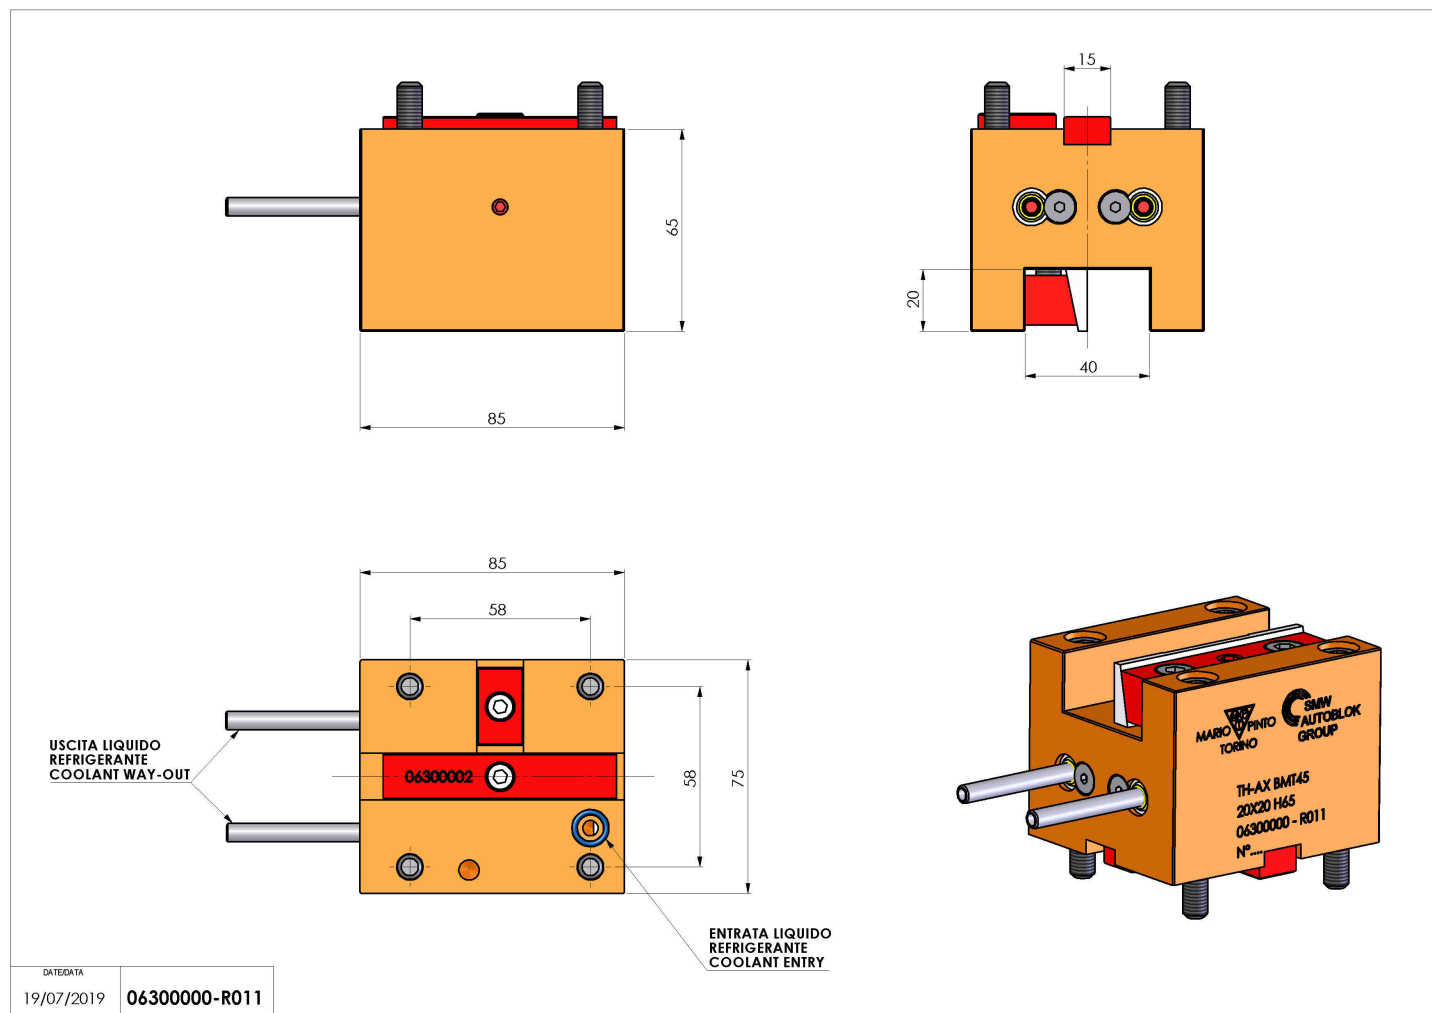

## 06300000 - TH-AX BMT45 20X20 H65

<b>Tipo</b>	TH-AX Portautensili statico assiale
<b>Attacco</b>	BMT 45
<b>Uscita utensile</b>	TH assiale 20x20
<b>Raffreddamento</b>	Refrigerazione esterna
<b>H [mm]</b>	65

<b>Accessori</b>	N.D.
<b>Note</b>	N.D.
<b>Note per il montaggio</b>	N.D.

Verificare sempre gli ingombri del portautensile in torretta

Salvo modifiche tecniche