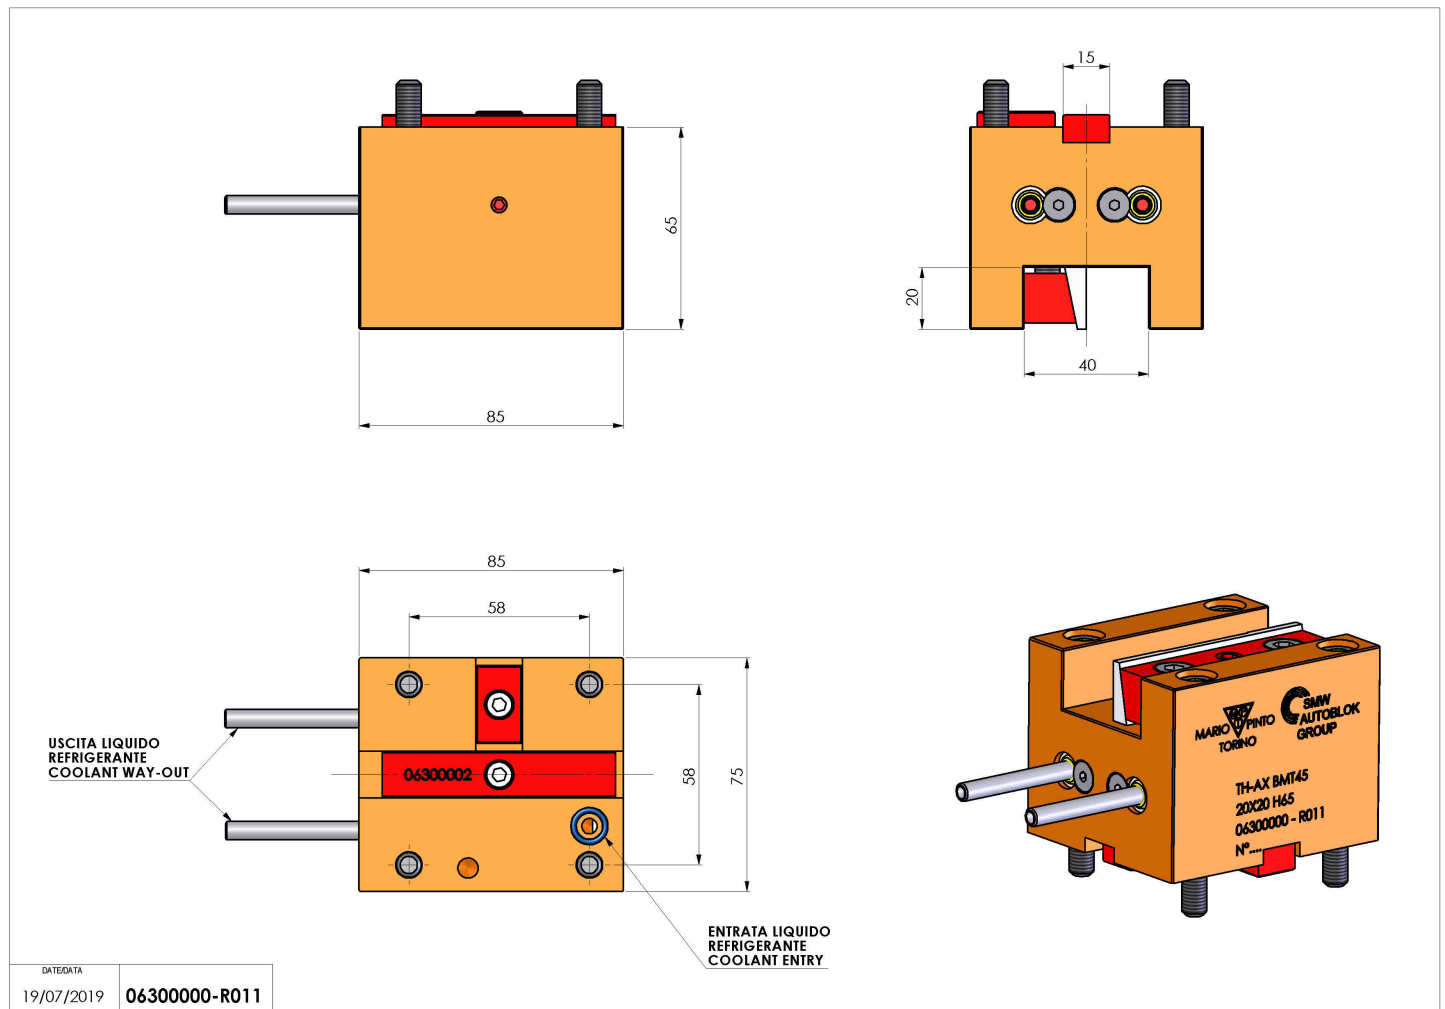

06300000 - TH-AX BMT45 20X20 H65

Tipo	TH-AX Portautensili statico assiale
Attacco	BMT 45
Uscita utensile	TH assiale 20x20
Raffreddamento	Refrigerazione esterna
H [mm]	65

Accessori	N.D.
Note	N.D.
Note per il montaggio	N.D.

Verificare sempre gli ingombri del portautensile in torretta

Salvo modifiche tecniche