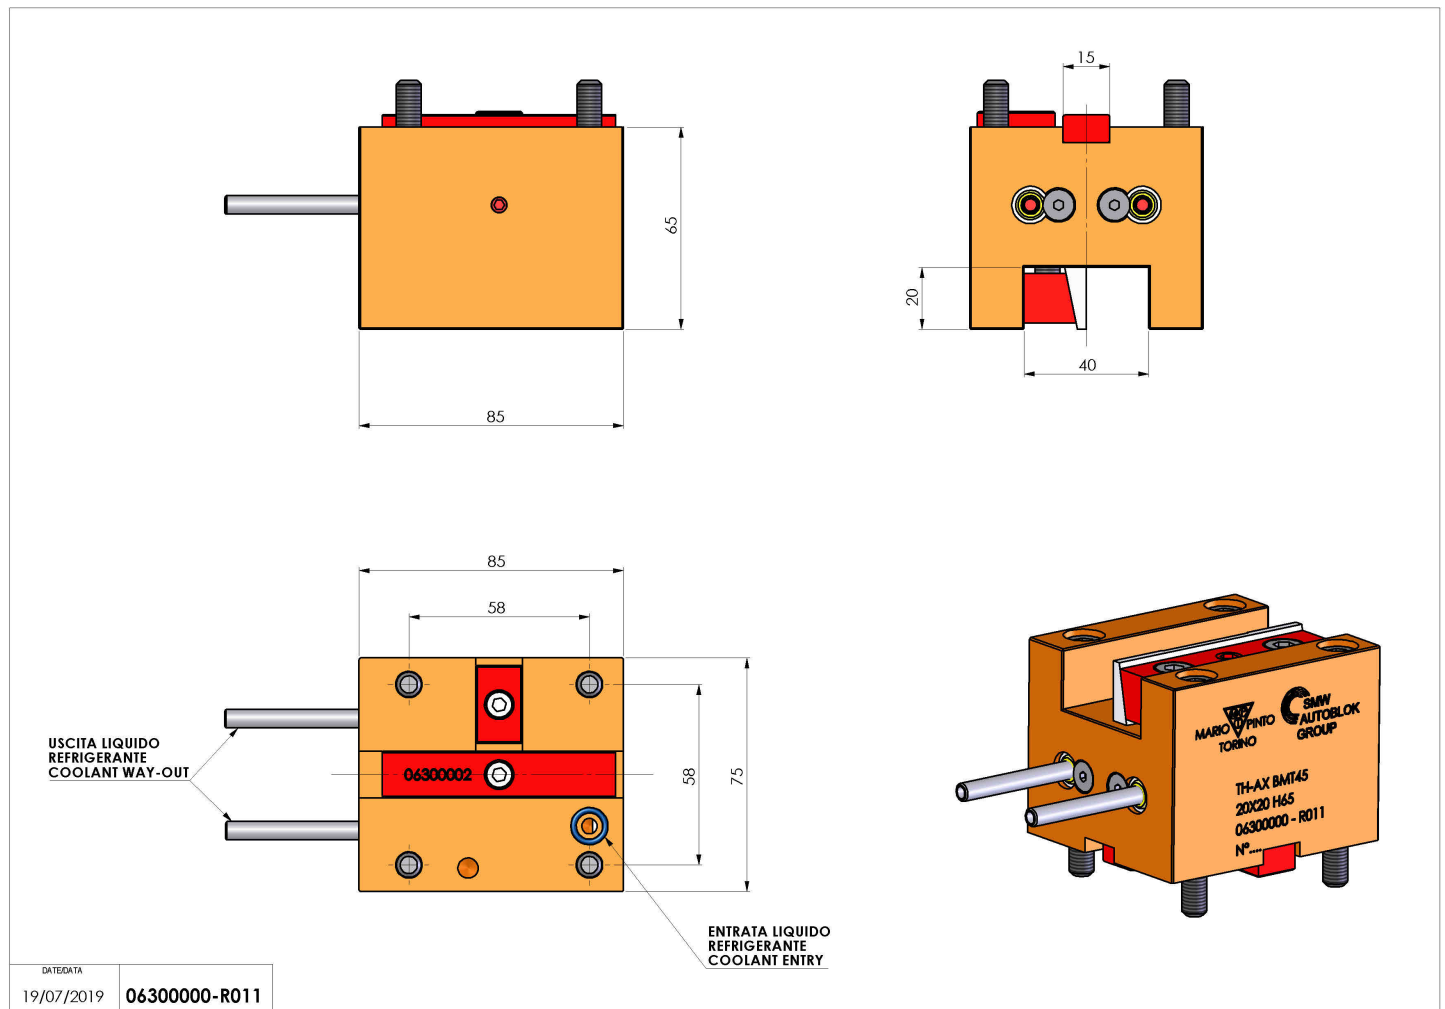

## 06300000 - TH-AX BMT45 20X20 H65

<b>Tipo</b>	TH-AX Portautensili statico assiale
<b>Attacco</b>	BMT 45
<b>Uscita utensile</b>	TH assiale 20x20
<b>Raffreddamento</b>	Refrigerazione esterna
<b>H [mm]</b>	65

<b>Accessori</b>	N.D.
<b>Note</b>	N.D.
<b>Note per il montaggio</b>	N.D.

Verificare sempre gli ingombri del portautensile in torretta

Salvo modifiche tecniche