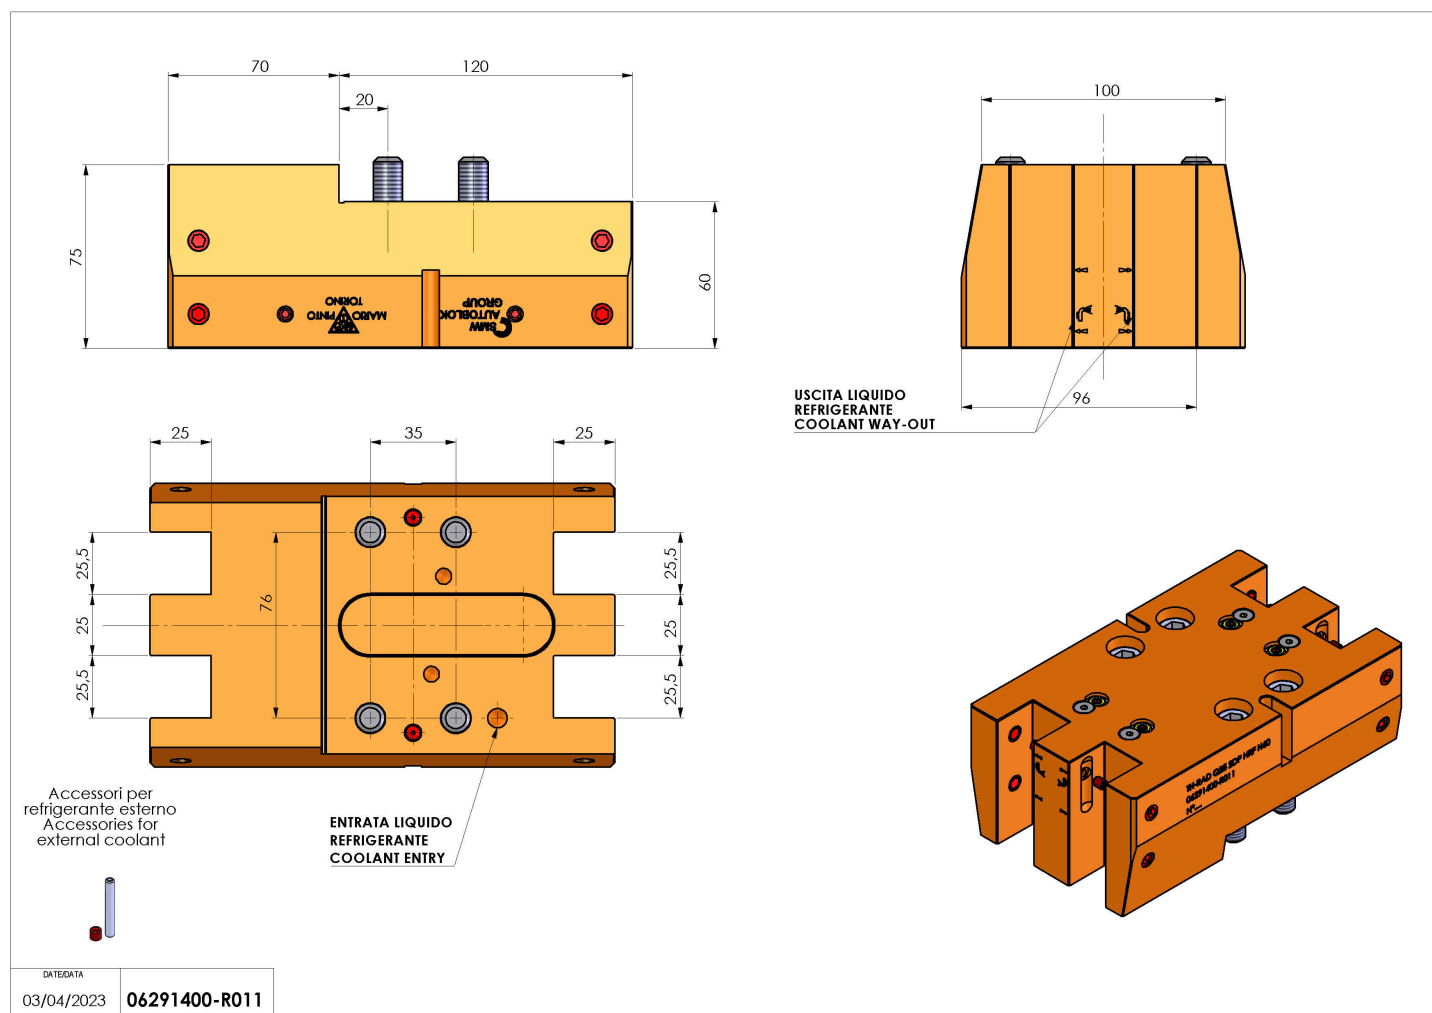

06291400 - TH-RAD Q25 2DP HRF H60

Tipo	TH-RAD Portautensili statico radiale
Attacco	CILINDRICO 32
Uscita utensile	TH radiale 25x25
Raffreddamento	Refrigerazione interna HRF
H [mm]	60

Accessori	N.D.
Note	N.D.
Note per il montaggio	N.D.

Verificare sempre gli ingombri del portautensile in torretta

Salvo modifiche tecniche