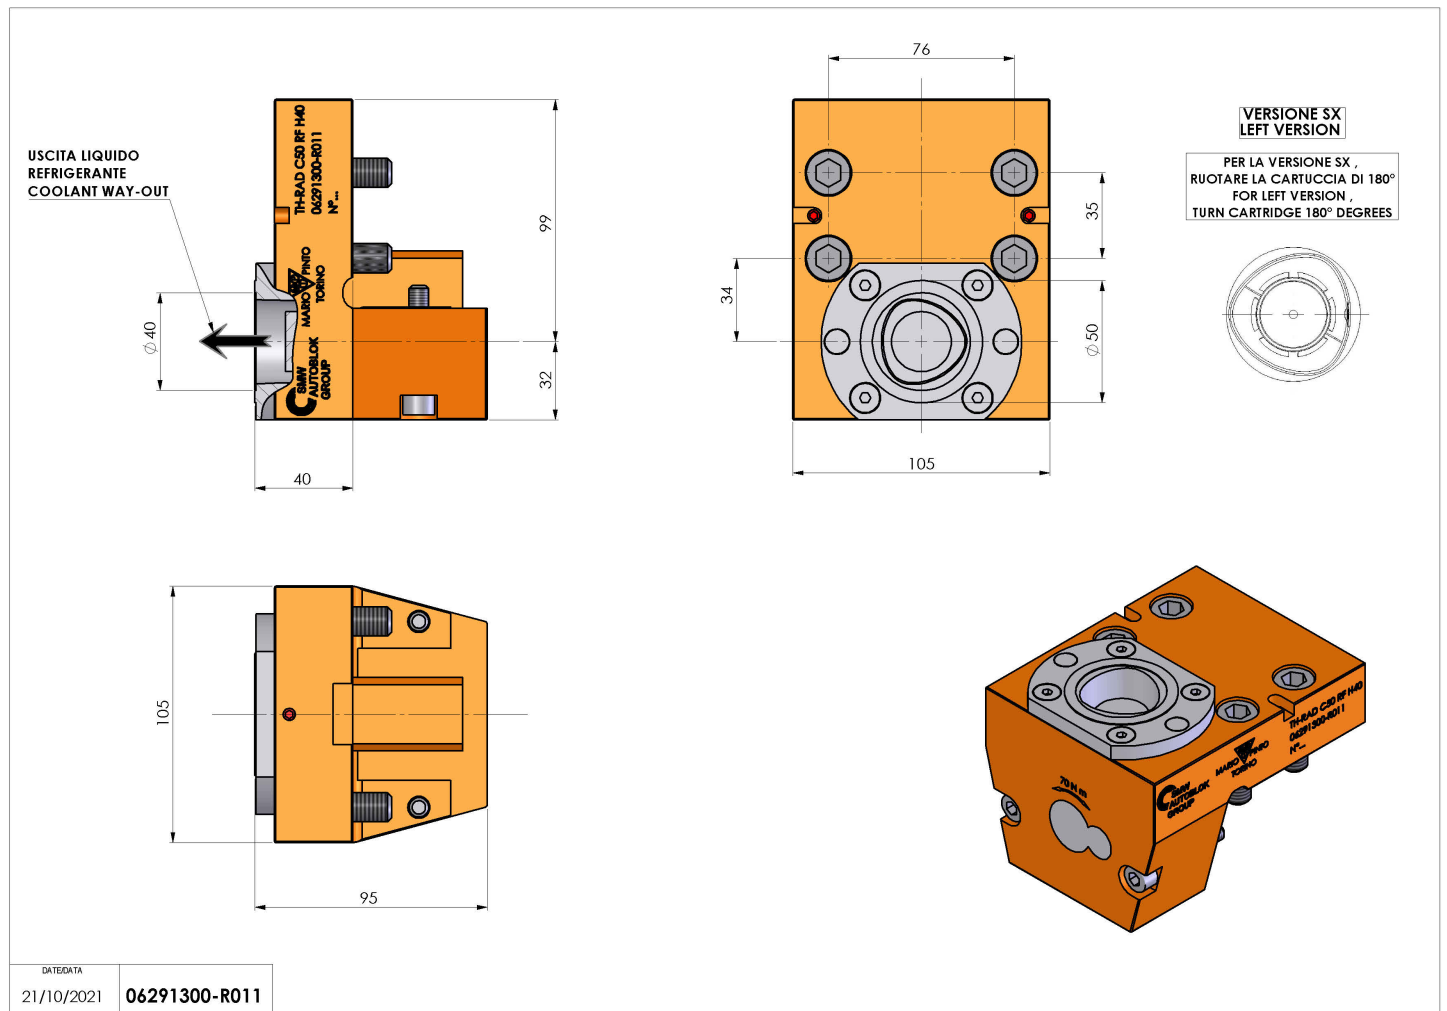

# 06291300 - TH-RAD C5 RF H40

<b>Tipo</b>	TH-RAD Portautensili statico radiale
<b>Attacco</b>	CILINDRICO 32
<b>Uscita utensile</b>	Poligonale C50 ISO 26623-1
<b>Raffreddamento</b>	Refrigerazione interna
<b>H [mm]</b>	40

<b>Accessori</b>	N.D.
<b>Note</b>	N.D.
<b>Note per il montaggio</b>	N.D.

Verificare sempre gli ingombri del portautensile in torretta

Salvo modifiche tecniche