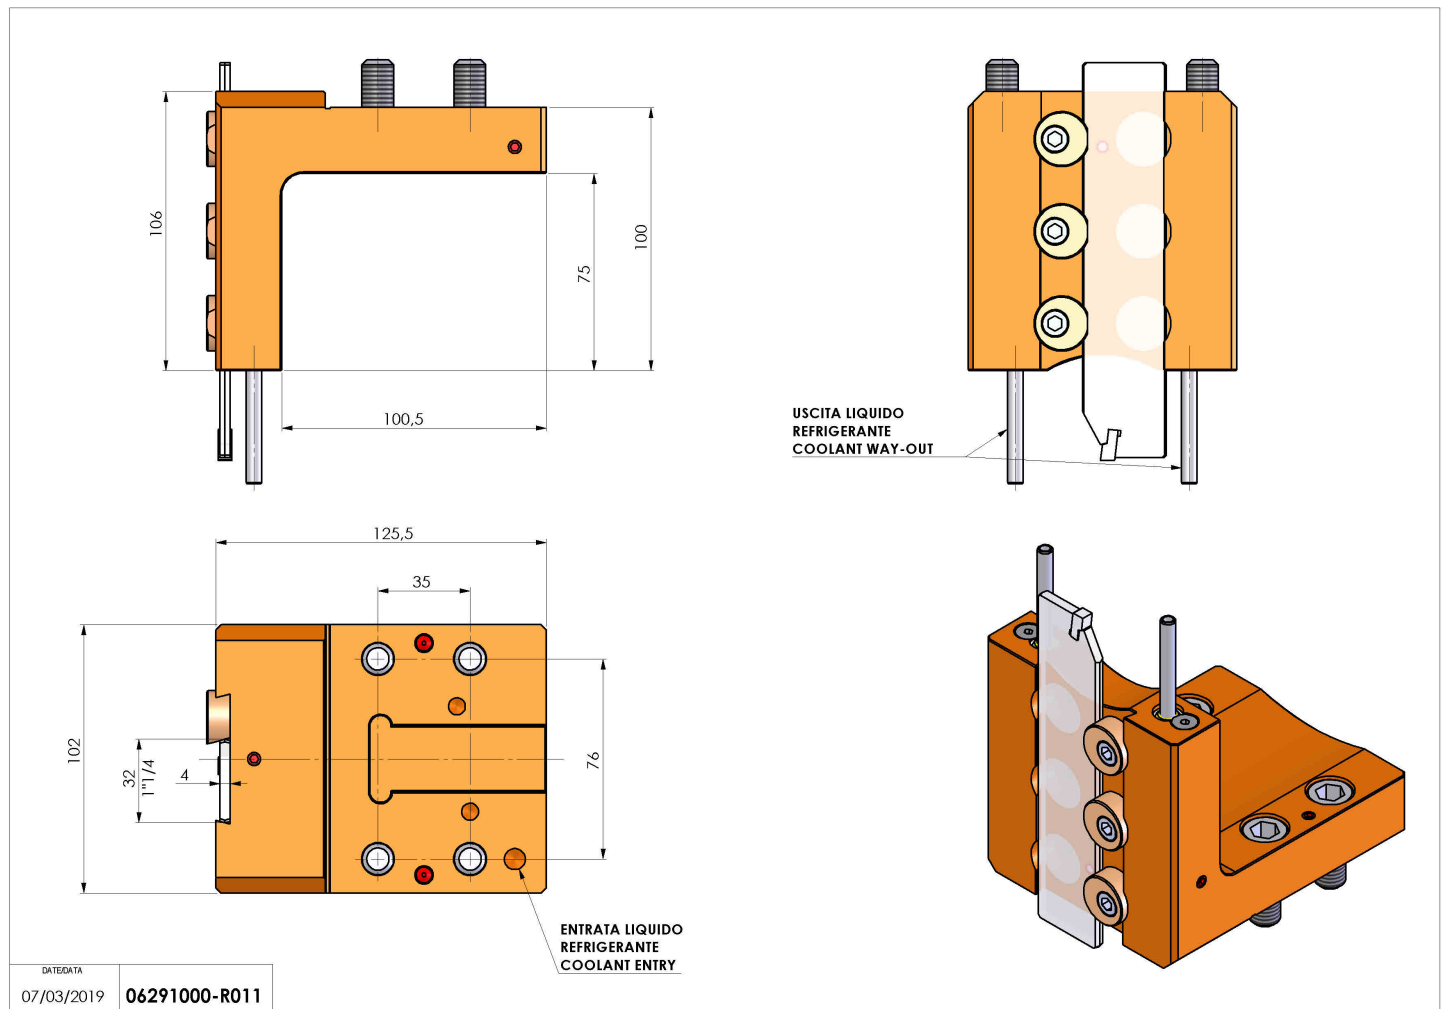

## 06291000 - TH-CUT UT1-1/4" (32) H100

<b>Tipo</b>	TH-CUT Portautensili statico portalama
<b>Attacco</b>	CILINDRICO 32
<b>Uscita utensile</b>	TH porta lama 1-1/4"(32)
<b>Raffreddamento</b>	Refrigerazione esterna
<b>H [mm]</b>	100

<b>Accessori</b>	N.D.
<b>Note</b>	N.D.
<b>Note per il montaggio</b>	N.D.

Verificare sempre gli ingombri del portautensile in torretta

Salvo modifiche tecniche