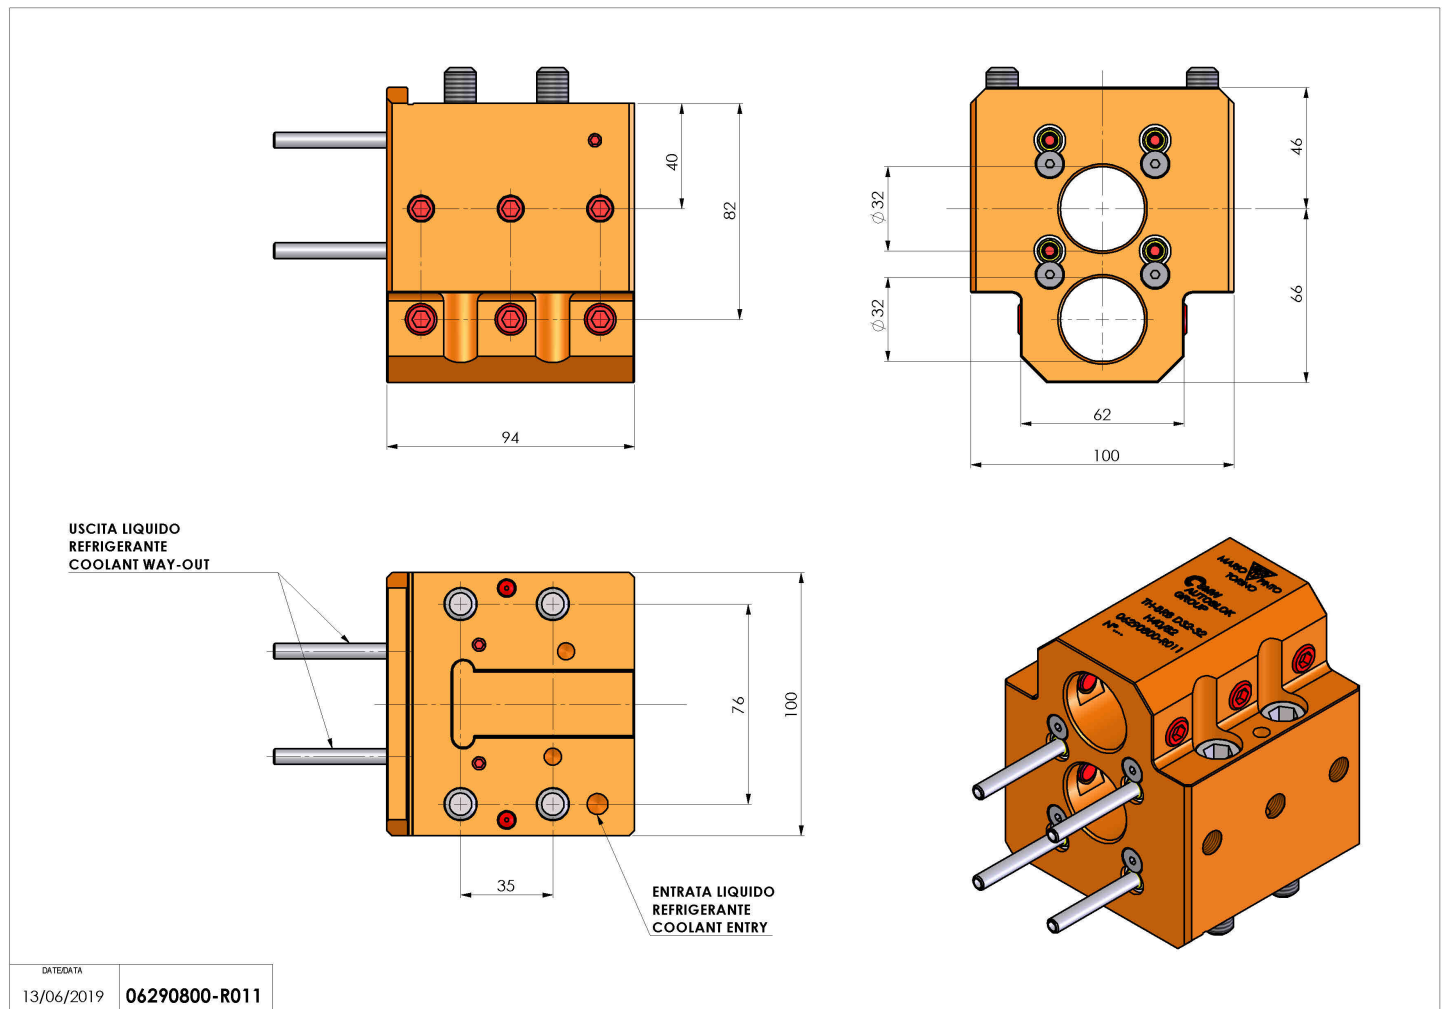

06290800 - TH-BRB D32-32 H40-82

Tipo	TH-BRB Portautensili statico portabareno
Attacco	CILINDRICO 32
Uscita utensile	TH porta bareno 32
Raffreddamento	Refrigerazione esterna
H [mm]	40-82

Accessori	N.D.
Note	N.D.
Note per il montaggio	N.D.

Verificare sempre gli ingombri del portautensile in torretta

Salvo modifiche tecniche