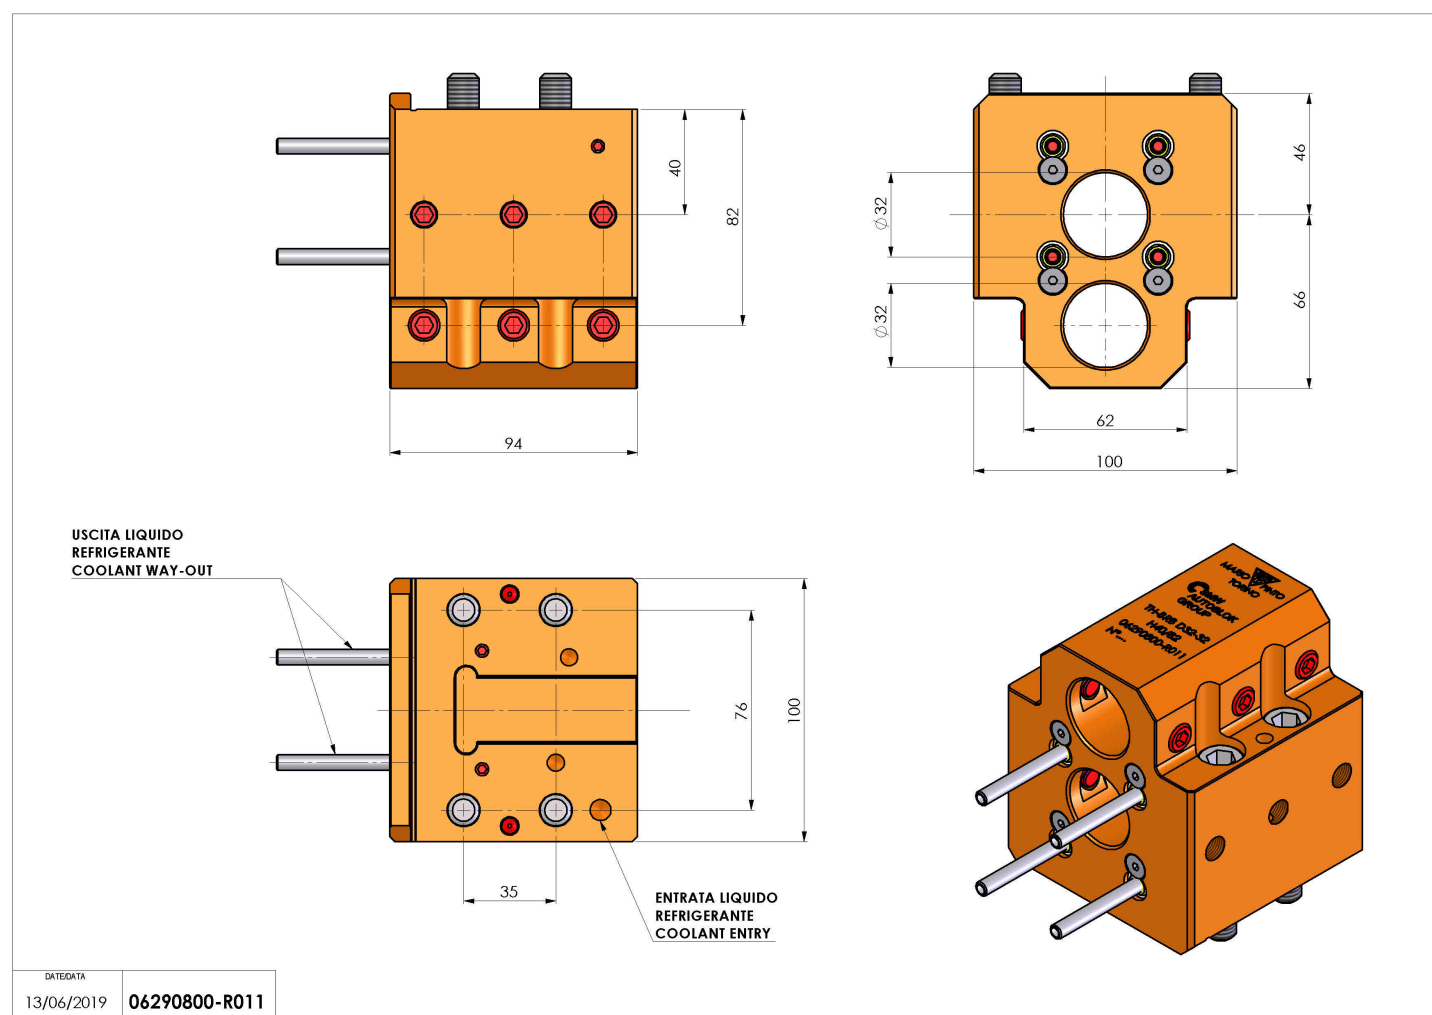

06290800 - TH-BRB D32-32 H40-82

Tipo	TH-BRB Portautensili statico portabareno
Attacco	CILINDRICO 32
Uscita utensile	TH porta bareno 32
Raffreddamento	Refrigerazione esterna
H [mm]	40-82

Accessori	N.D.
Note	N.D.
Note per il montaggio	N.D.

Verificare sempre gli ingombri del portautensile in torretta

Salvo modifiche tecniche

DATE/GATA
13/06/2019 06290800-R011