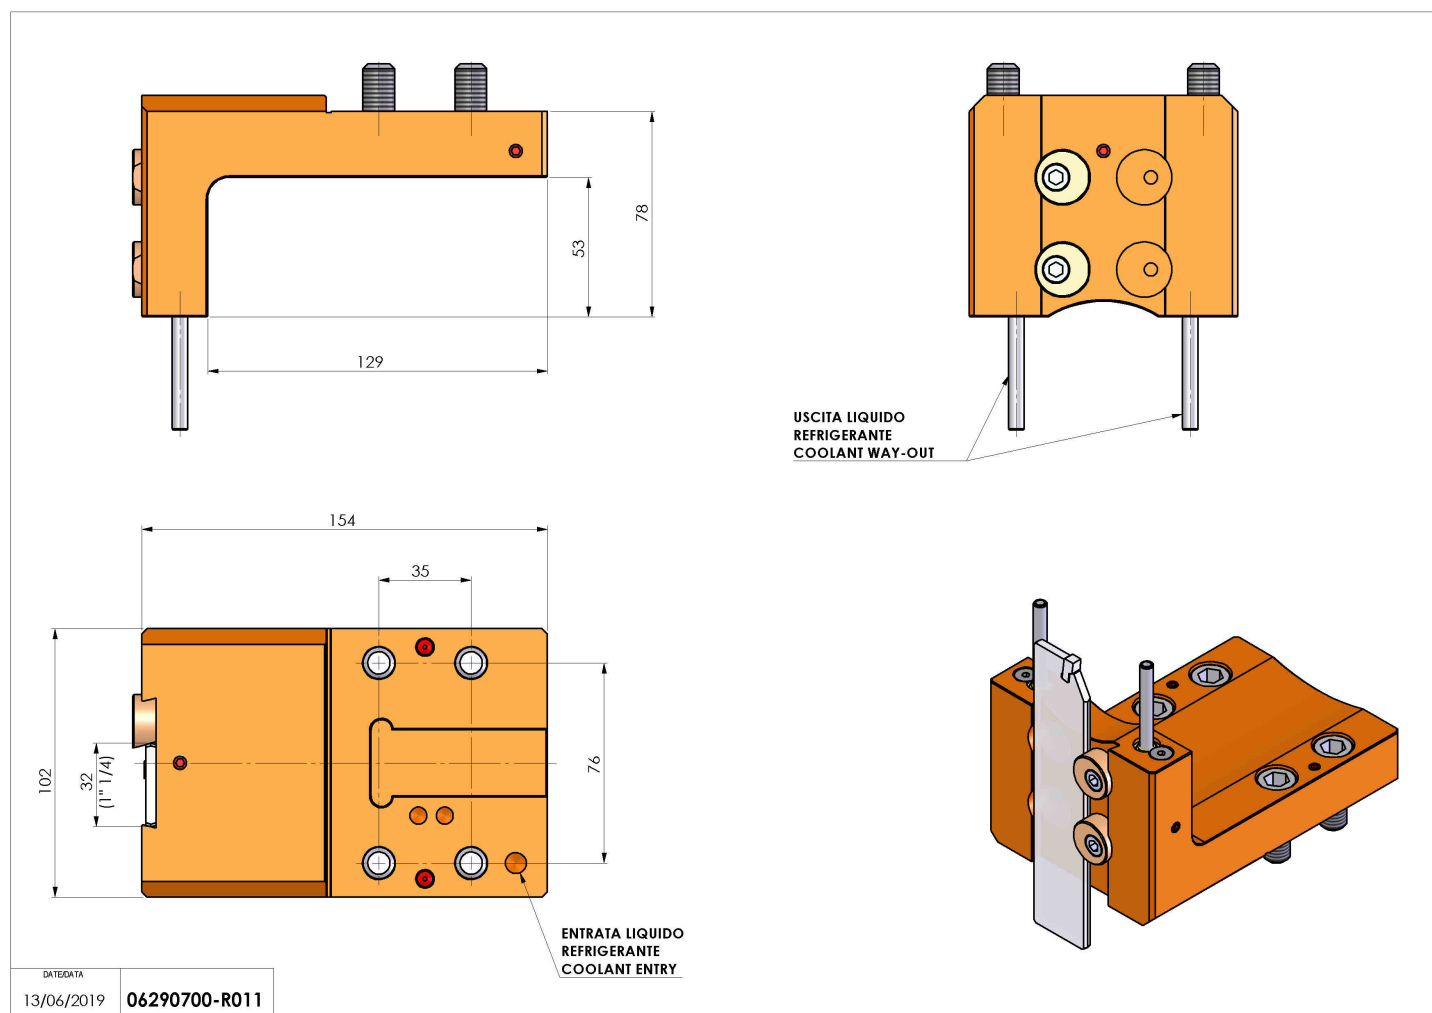

06290700 - TH-CUT UT1-1/4" (32) PL H78

| | |
|------------------------|---|
| Tipo | TH-CUT Portautensili statico portalama |
| Attacco | CILINDRICO 32 |
| Uscita utensile | TH porta lama 1-1/4"(32) |
| Raffreddamento | Refrigerazione esterna |
| H [mm] | 78 |

| | |
|------------------------------|------|
| Accessori | N.D. |
| Note | N.D. |
| Note per il montaggio | N.D. |

Verificare sempre gli ingombri del portautensile in torretta

Salvo modifiche tecniche

DATE/GATA
13/06/2019 06290700-R011