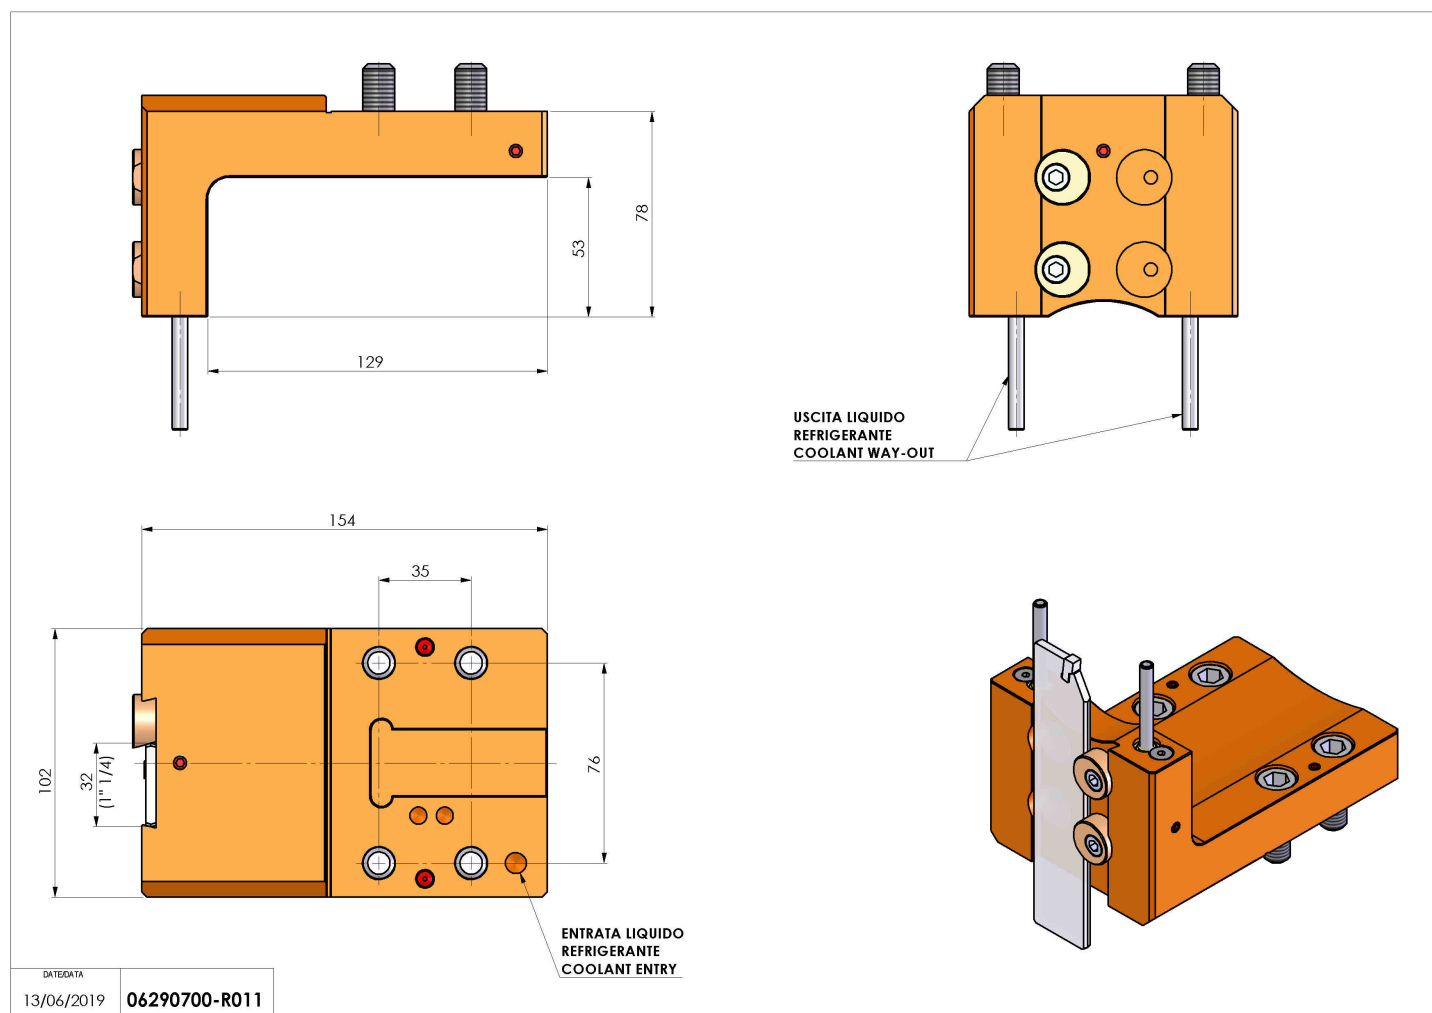

## 06290700 - TH-CUT UT1-1/4" (32) PL H78

<b>Tipo</b>	TH-CUT Portautensili statico portalama
<b>Attacco</b>	CILINDRICO 32
<b>Uscita utensile</b>	TH porta lama 1-1/4"(32)
<b>Raffreddamento</b>	Refrigerazione esterna
<b>H [mm]</b>	78

<b>Accessori</b>	N.D.
<b>Note</b>	N.D.
<b>Note per il montaggio</b>	N.D.

Verificare sempre gli ingombri del portautensile in torretta

Salvo modifiche tecniche

DATE/GRA  
13/06/2019 06290700-R011