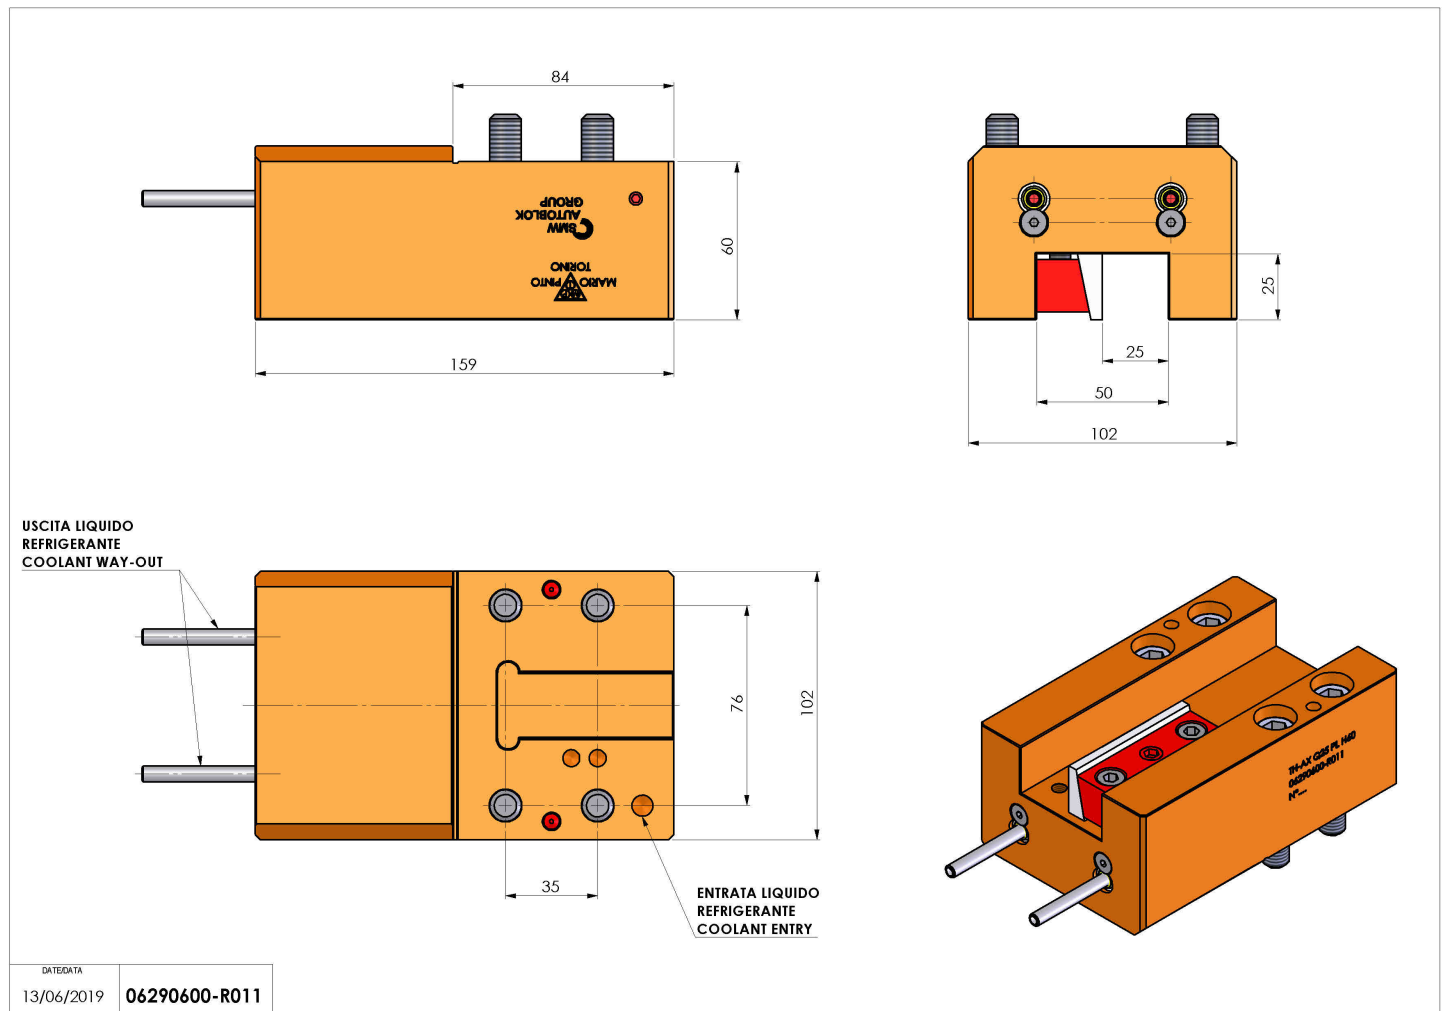

06290600 - TH-AX Q25 PL H60

Tipo	TH-AX Portautensili statico assiale
Attacco	CILINDRICO 32
Uscita utensile	TH assiale 25x25
Raffreddamento	Refrigerazione esterna
H [mm]	60

Accessori	N.D.
Note	N.D.
Note per il montaggio	N.D.

Verificare sempre gli ingombri del portautensile in torretta

DATE/GATE	13/06/2019	06290600-R011
-----------	------------	---------------

Salvo modifiche tecniche