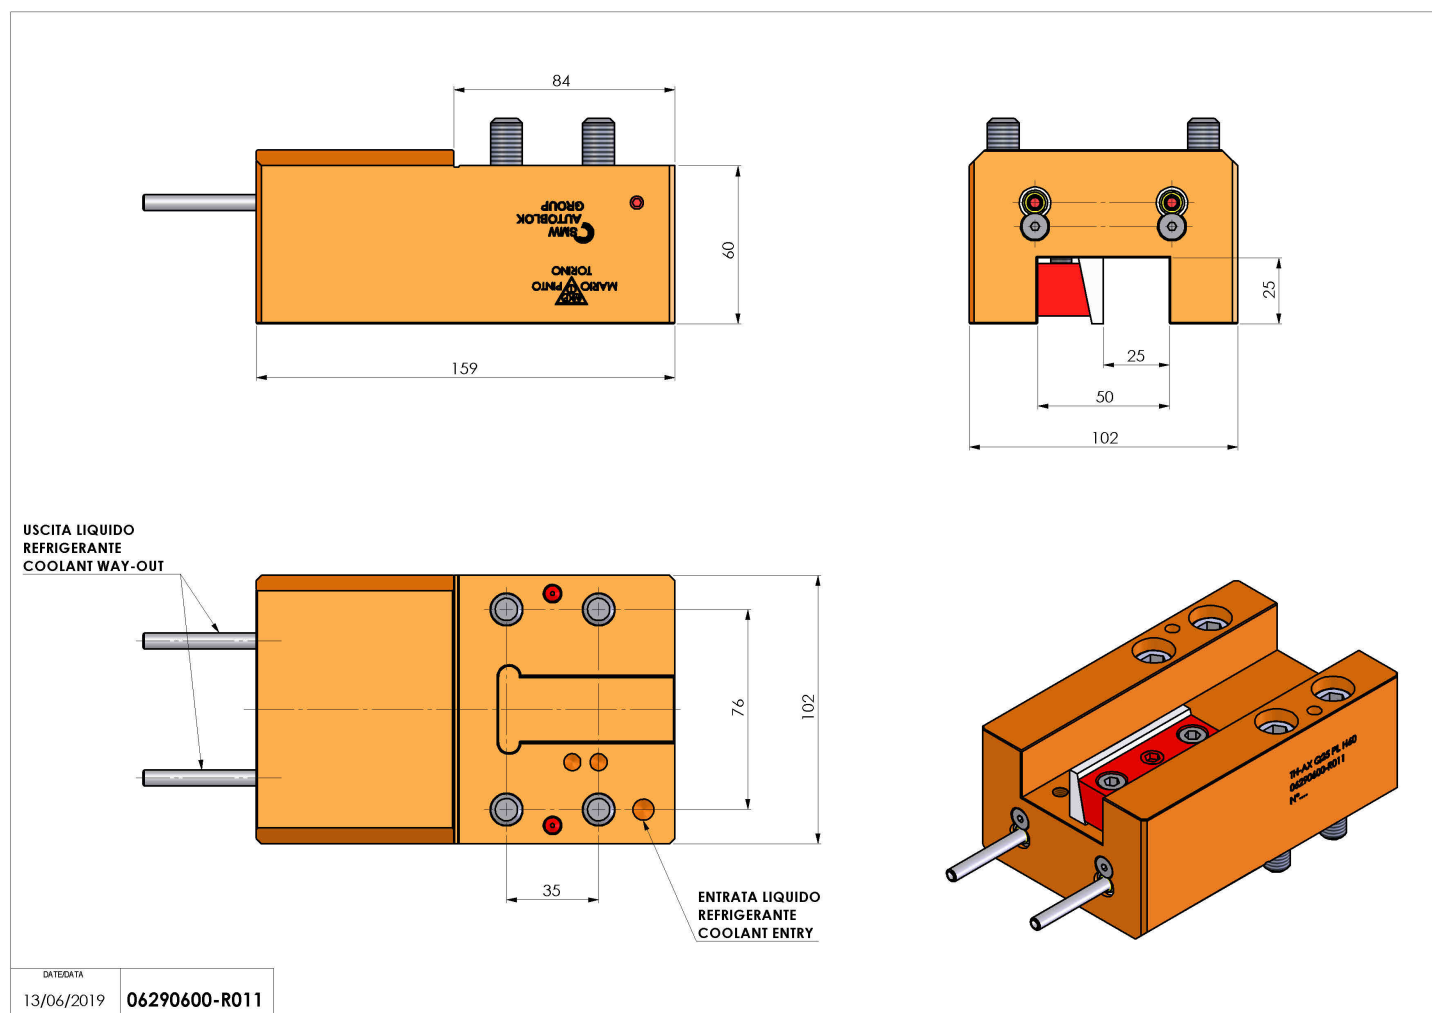

06290600 - TH-AX Q25 PL H60

Tipo	TH-AX Portautensili statico assiale
Attacco	CILINDRICO 32
Uscita utensile	TH assiale 25x25
Raffreddamento	Refrigerazione esterna
H [mm]	60

Accessori	N.D.
Note	N.D.
Note per il montaggio	N.D.

Verificare sempre gli ingombri del portautensile in torretta

Salvo modifiche tecniche

DATE/DATE
13/06/2019 06290600-R011