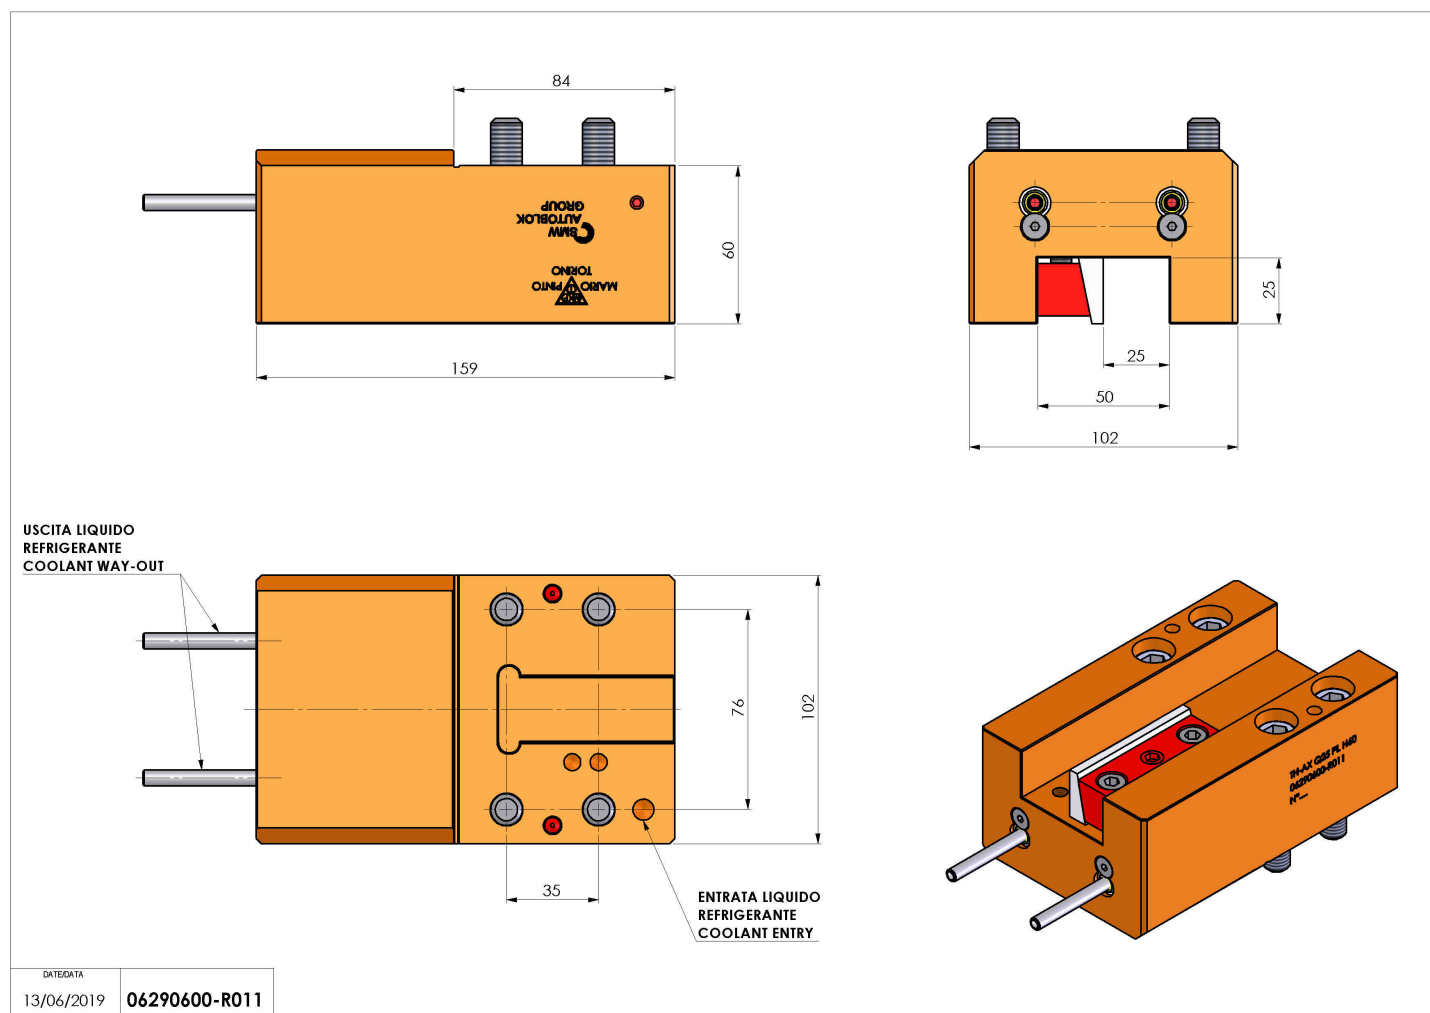

## 06290600 - TH-AX Q25 PL H60

<b>Tipo</b>	TH-AX Portautensili statico assiale
<b>Attacco</b>	CILINDRICO 32
<b>Uscita utensile</b>	TH assiale 25x25
<b>Raffreddamento</b>	Refrigerazione esterna
<b>H [mm]</b>	60

<b>Accessori</b>	N.D.
<b>Note</b>	N.D.
<b>Note per il montaggio</b>	N.D.

Verificare sempre gli ingombri del portautensile in torretta

Salvo modifiche tecniche

DATE/DATE  
13/06/2019 06290600-R011