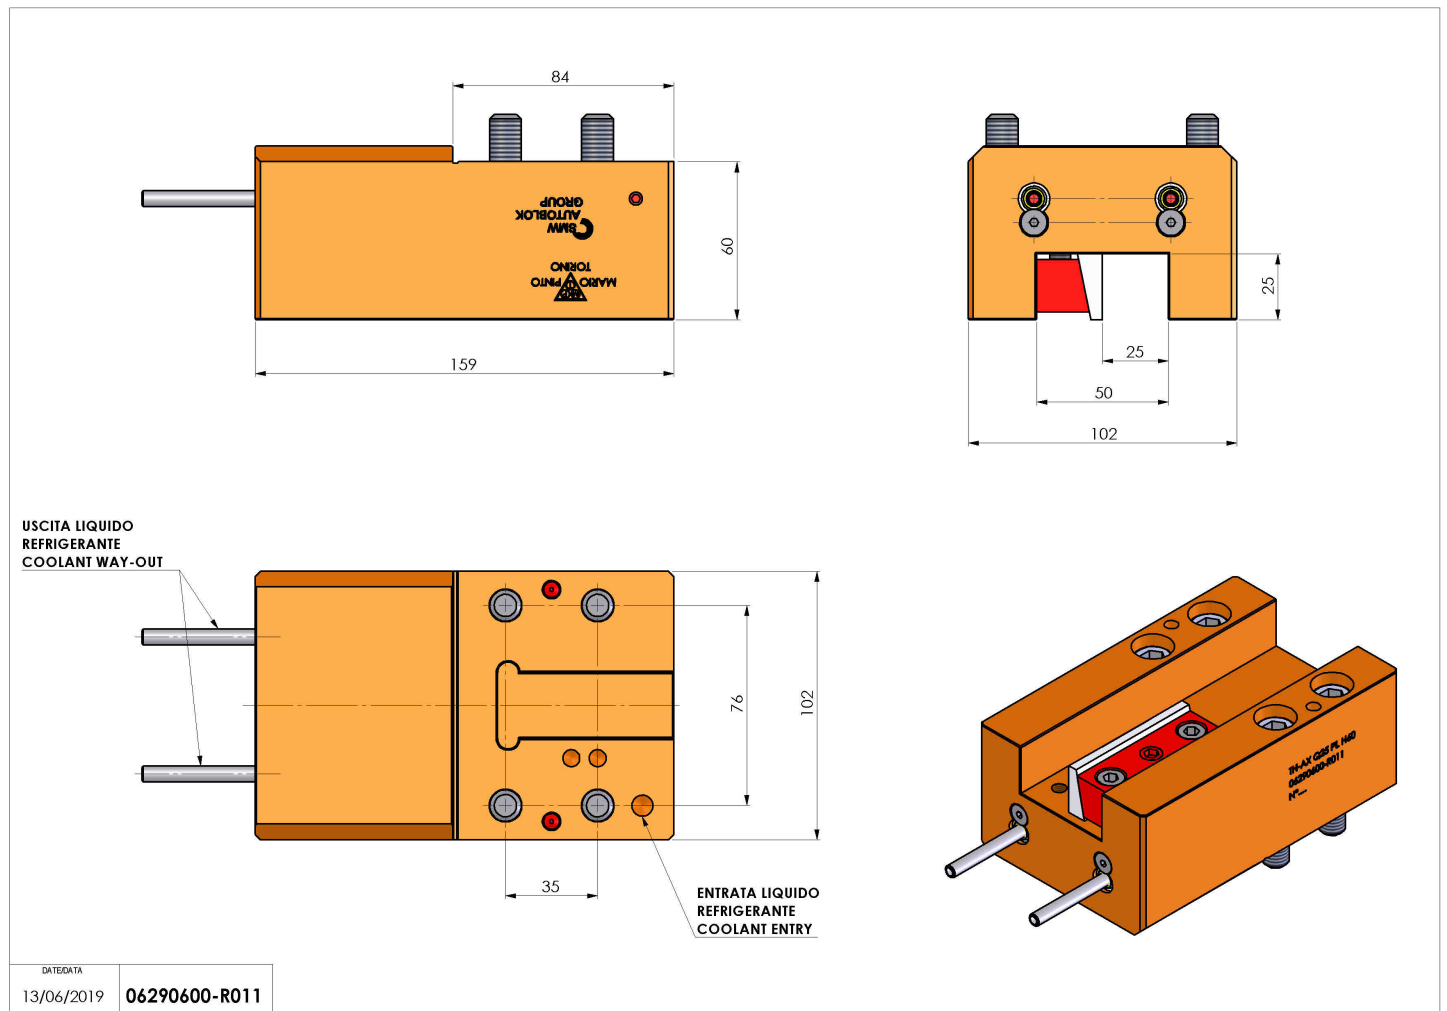

# 06290600 - TH-AX Q25 PL H60

<b>Tipo</b>	TH-AX Portautensili statico assiale
<b>Attacco</b>	CILINDRICO 32
<b>Uscita utensile</b>	TH assiale 25x25
<b>Raffreddamento</b>	Refrigerazione esterna
<b>H [mm]</b>	60

<b>Accessori</b>	N.D.
<b>Note</b>	N.D.
<b>Note per il montaggio</b>	N.D.

Verificare sempre gli ingombri del portautensile in torretta

Salvo modifiche tecniche

DATE/DATE	13/06/2019	06290600-R011
-----------	------------	---------------