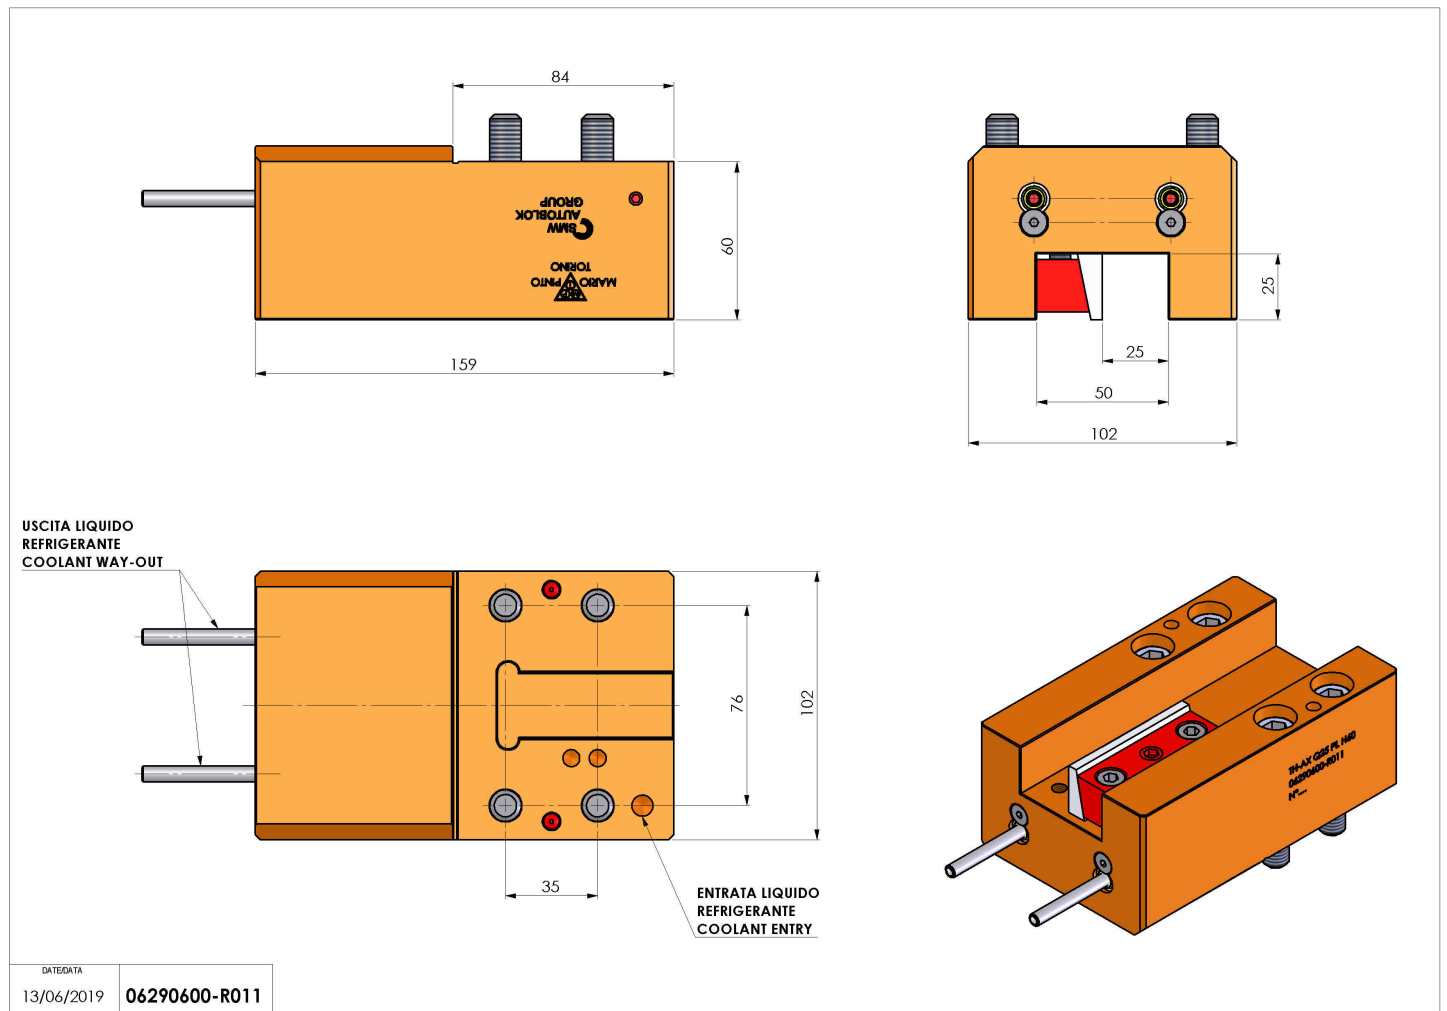

06290600 - TH-AX Q25 PL H60

Tipo	TH-AX Portautensili statico assiale
Attacco	CILINDRICO 32
Uscita utensile	TH assiale 25x25
Raffreddamento	Refrigerazione esterna
H [mm]	60

Accessori	N.D.
Note	N.D.
Note per il montaggio	N.D.

Verificare sempre gli ingombri del portautensile in torretta

Salvo modifiche tecniche