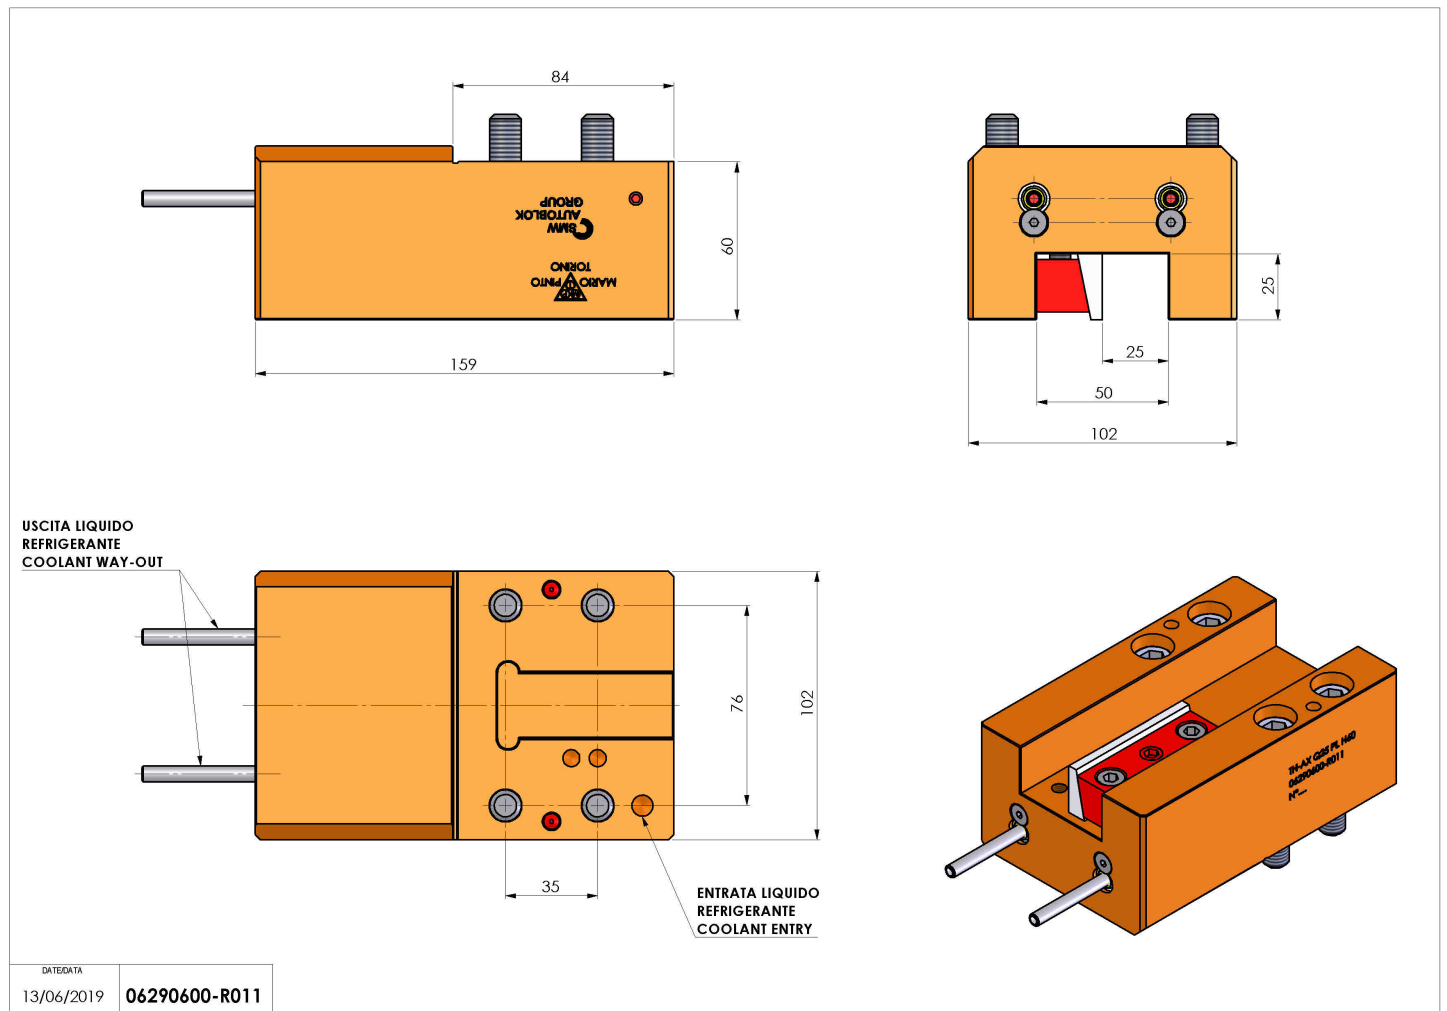

06290600 - TH-AX Q25 PL H60

Tipo	TH-AX Portautensili statico assiale
Attacco	CILINDRICO 32
Uscita utensile	TH assiale 25x25
Raffreddamento	Refrigerazione esterna
H [mm]	60

Accessori	N.D.
Note	N.D.
Note per il montaggio	N.D.

Verificare sempre gli ingombri del portautensile in torretta

DATE/DATE	13/06/2019	06290600-R011
-----------	------------	---------------

Salvo modifiche tecniche