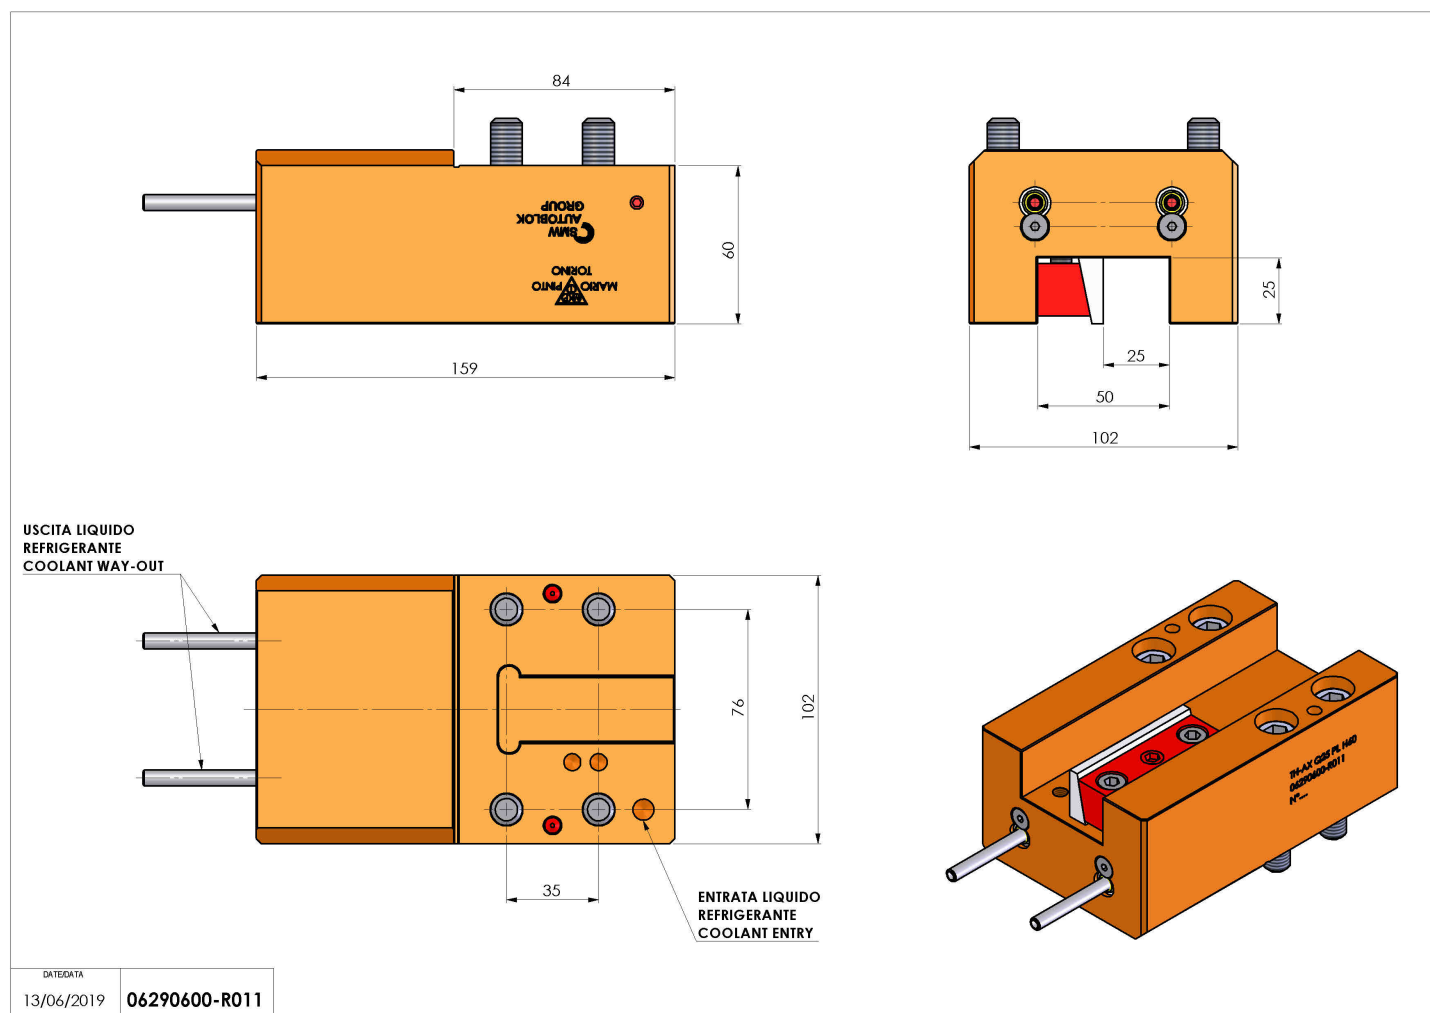

## 06290600 - TH-AX Q25 PL H60

<b>Tipo</b>	TH-AX Portautensili statico assiale
<b>Attacco</b>	CILINDRICO 32
<b>Uscita utensile</b>	TH assiale 25x25
<b>Raffreddamento</b>	Refrigerazione esterna
<b>H [mm]</b>	60

<b>Accessori</b>	N.D.
<b>Note</b>	N.D.
<b>Note per il montaggio</b>	N.D.

Verificare sempre gli ingombri del portautensile in torretta

Salvo modifiche tecniche