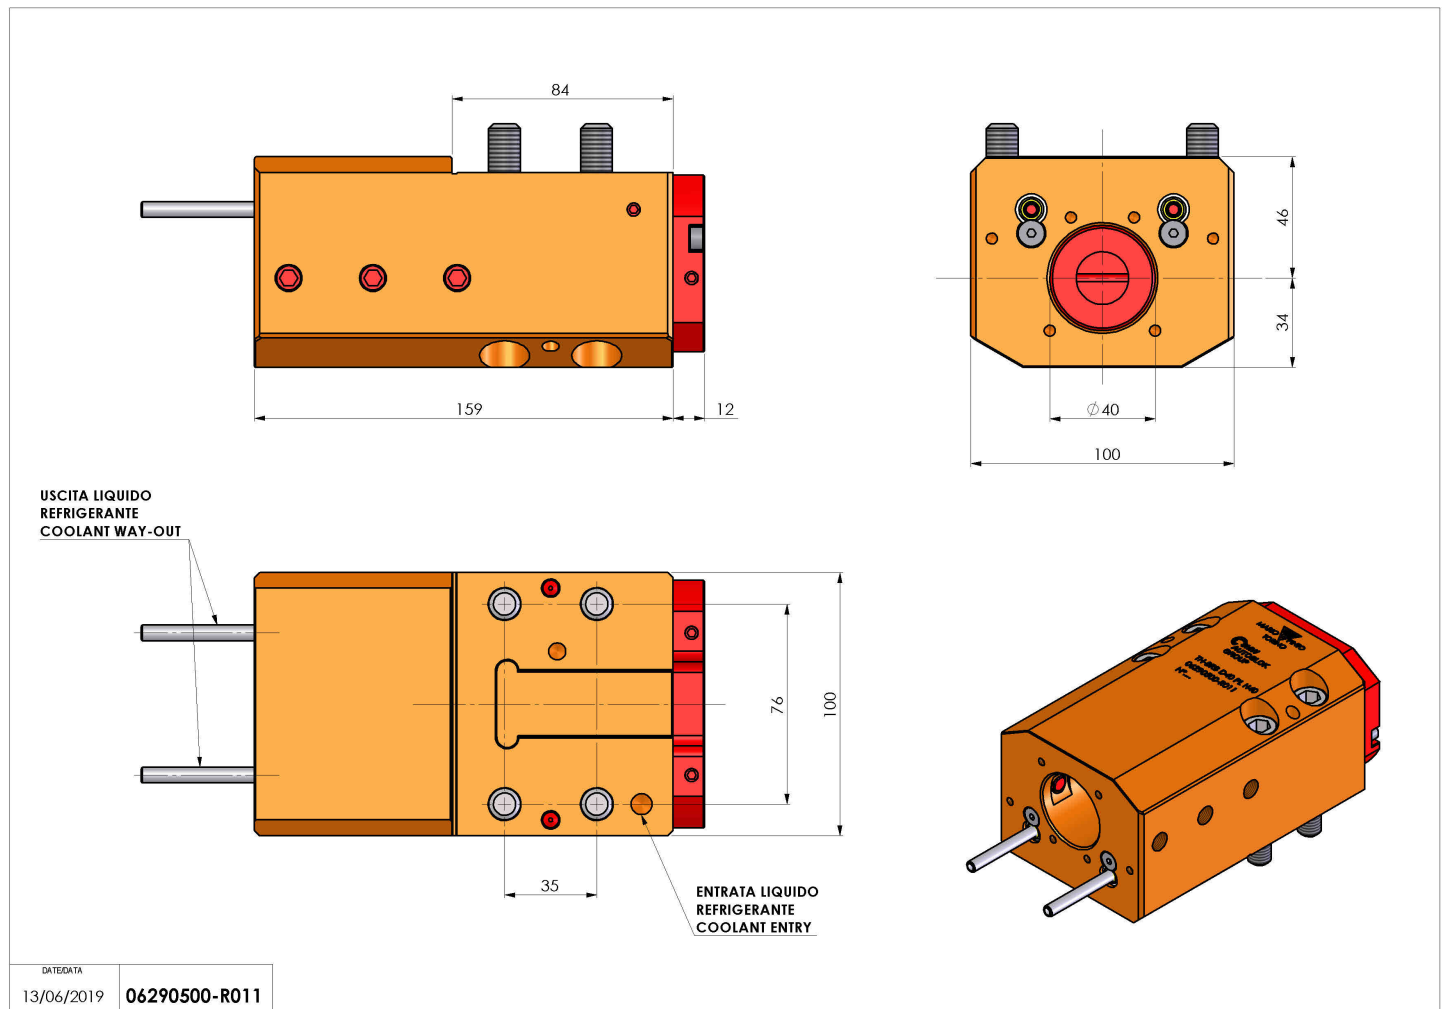

06290500 - TH-BRB D40 PL H40

Tipo	TH-BRB Portautensili statico portabareno
Attacco	CILINDRICO 32
Uscita utensile	TH porta bareno 40
Raffreddamento	Refrigerazione esterna / interna
H [mm]	40

Accessori	N.D.
Note	N.D.
Note per il montaggio	N.D.

Verificare sempre gli ingombri del portautensile in torretta

Salvo modifiche tecniche