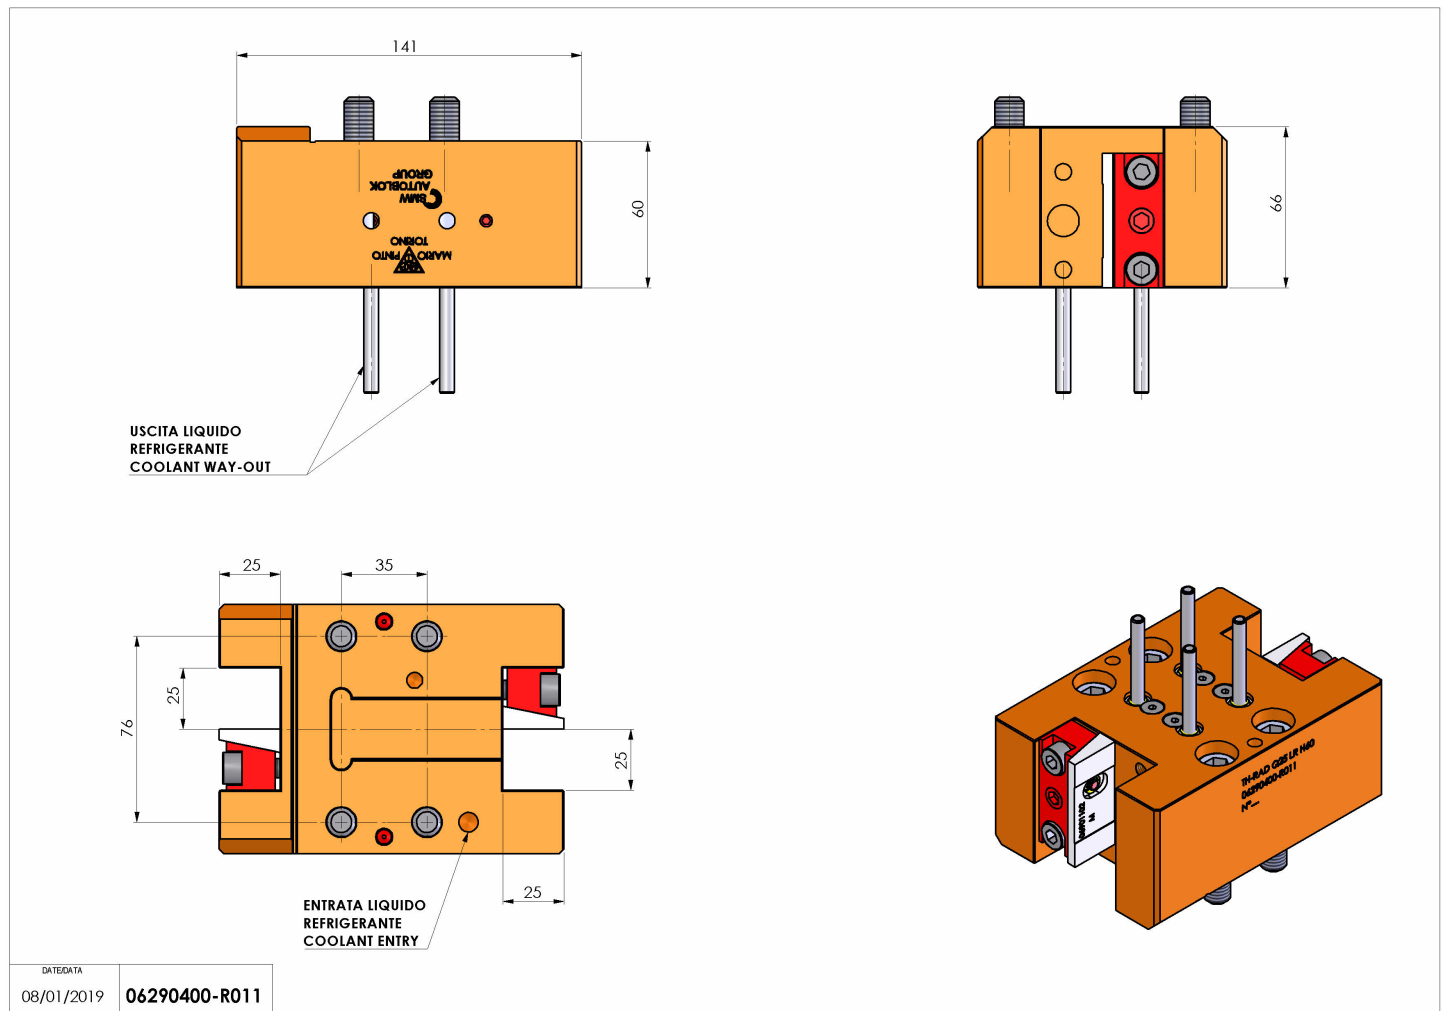

06290400 - TH-RAD Q25 LR H60

Tipo	TH-RAD Portautensili statico radiale
Attacco	CILINDRICO 32
Uscita utensile	TH radiale 25x25
Raffreddamento	Refrigerazione esterna
H [mm]	60

Accessori	N.D.
Note	N.D.
Note per il montaggio	N.D.

Verificare sempre gli ingombri del portautensile in torretta

Salvo modifiche tecniche