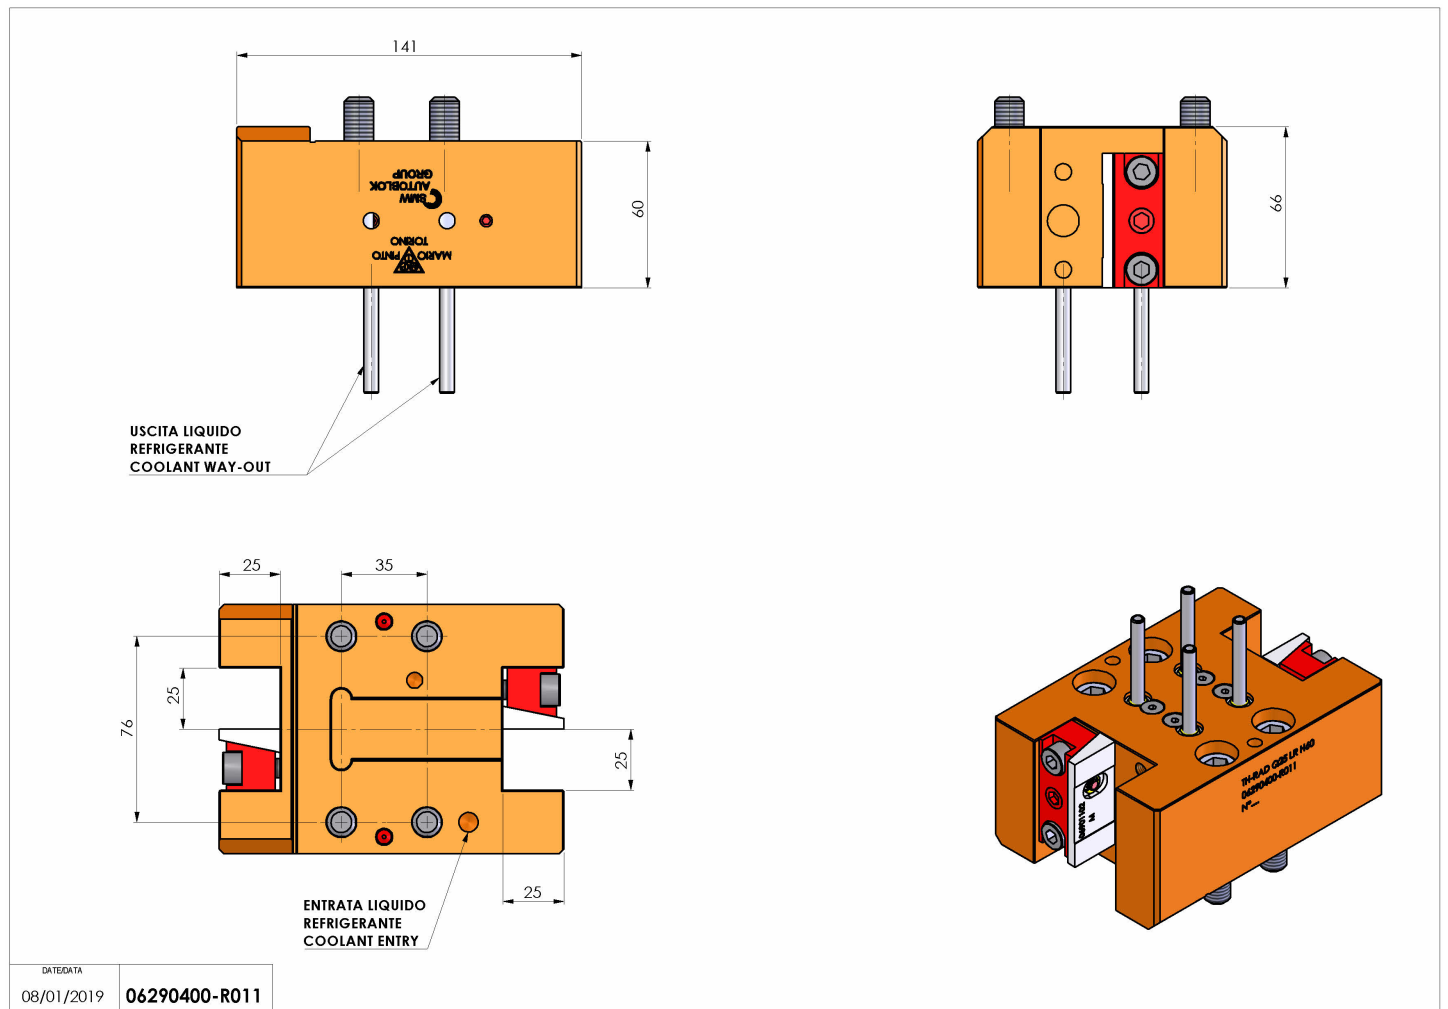

06290400 - TH-RAD Q25 LR H60

Tipo	TH-RAD Portautensili statico radiale
Attacco	CILINDRICO 32
Uscita utensile	TH radiale 25x25
Raffreddamento	Refrigerazione esterna
H [mm]	60

Accessori	N.D.
Note	N.D.
Note per il montaggio	N.D.

Verificare sempre gli ingombri del portautensile in torretta

Salvo modifiche tecniche