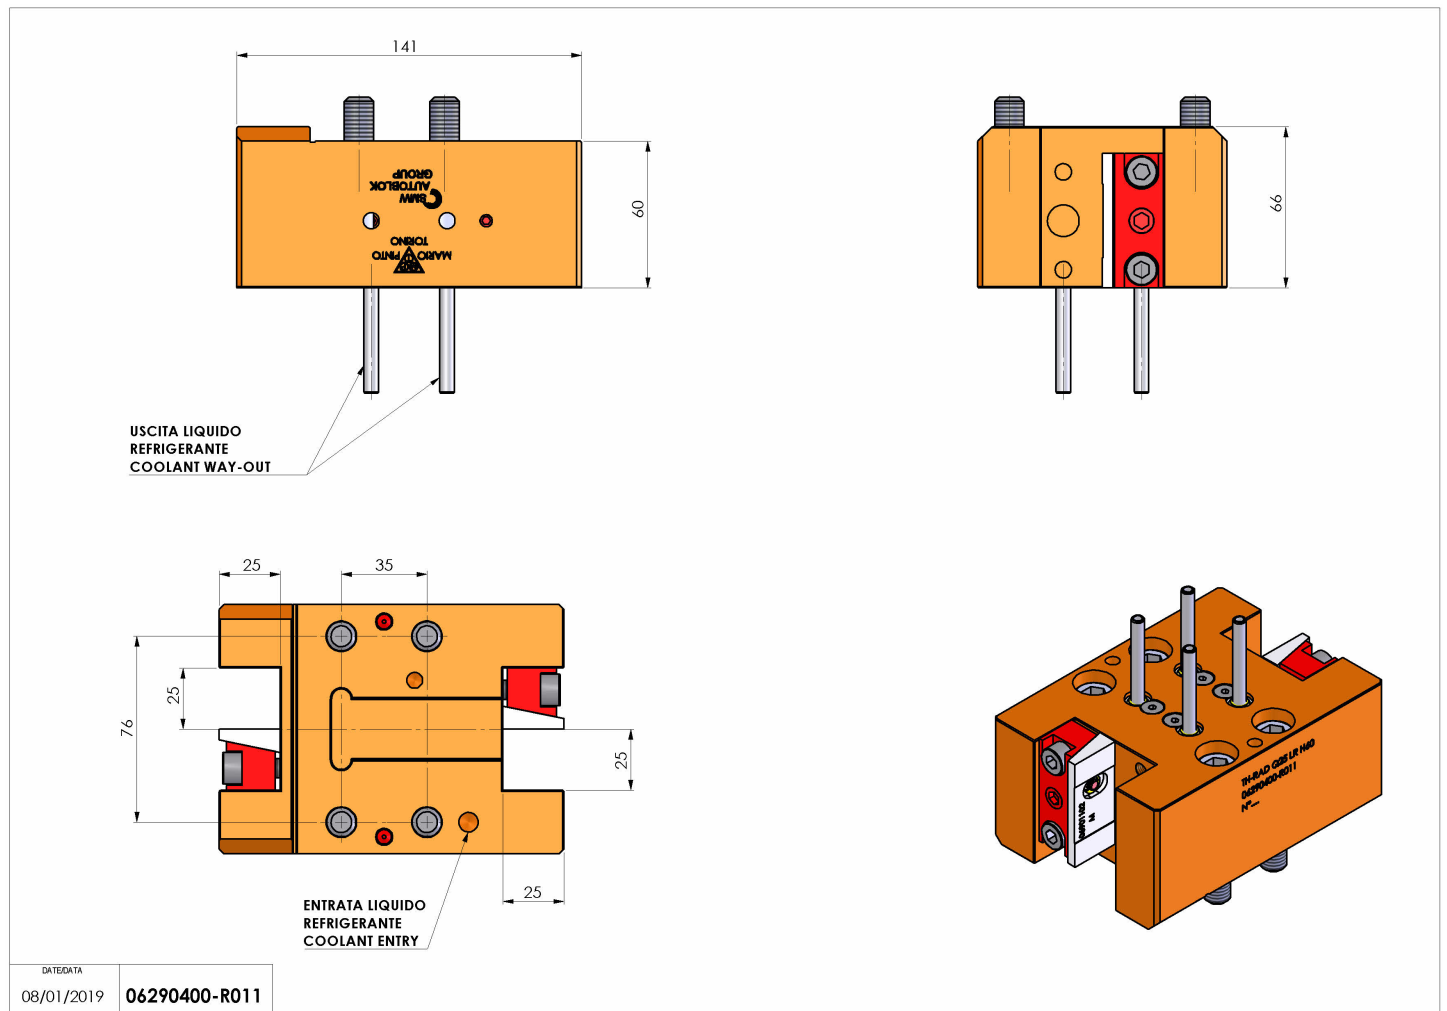

# 06290400 - TH-RAD Q25 LR H60

<b>Tipo</b>	TH-RAD Portautensili statico radiale
<b>Attacco</b>	CILINDRICO 32
<b>Uscita utensile</b>	TH radiale 25x25
<b>Raffreddamento</b>	Refrigerazione esterna
<b>H [mm]</b>	60

<b>Accessori</b>	N.D.
<b>Note</b>	N.D.
<b>Note per il montaggio</b>	N.D.

Verificare sempre gli ingombri del portautensile in torretta

Salvo modifiche tecniche