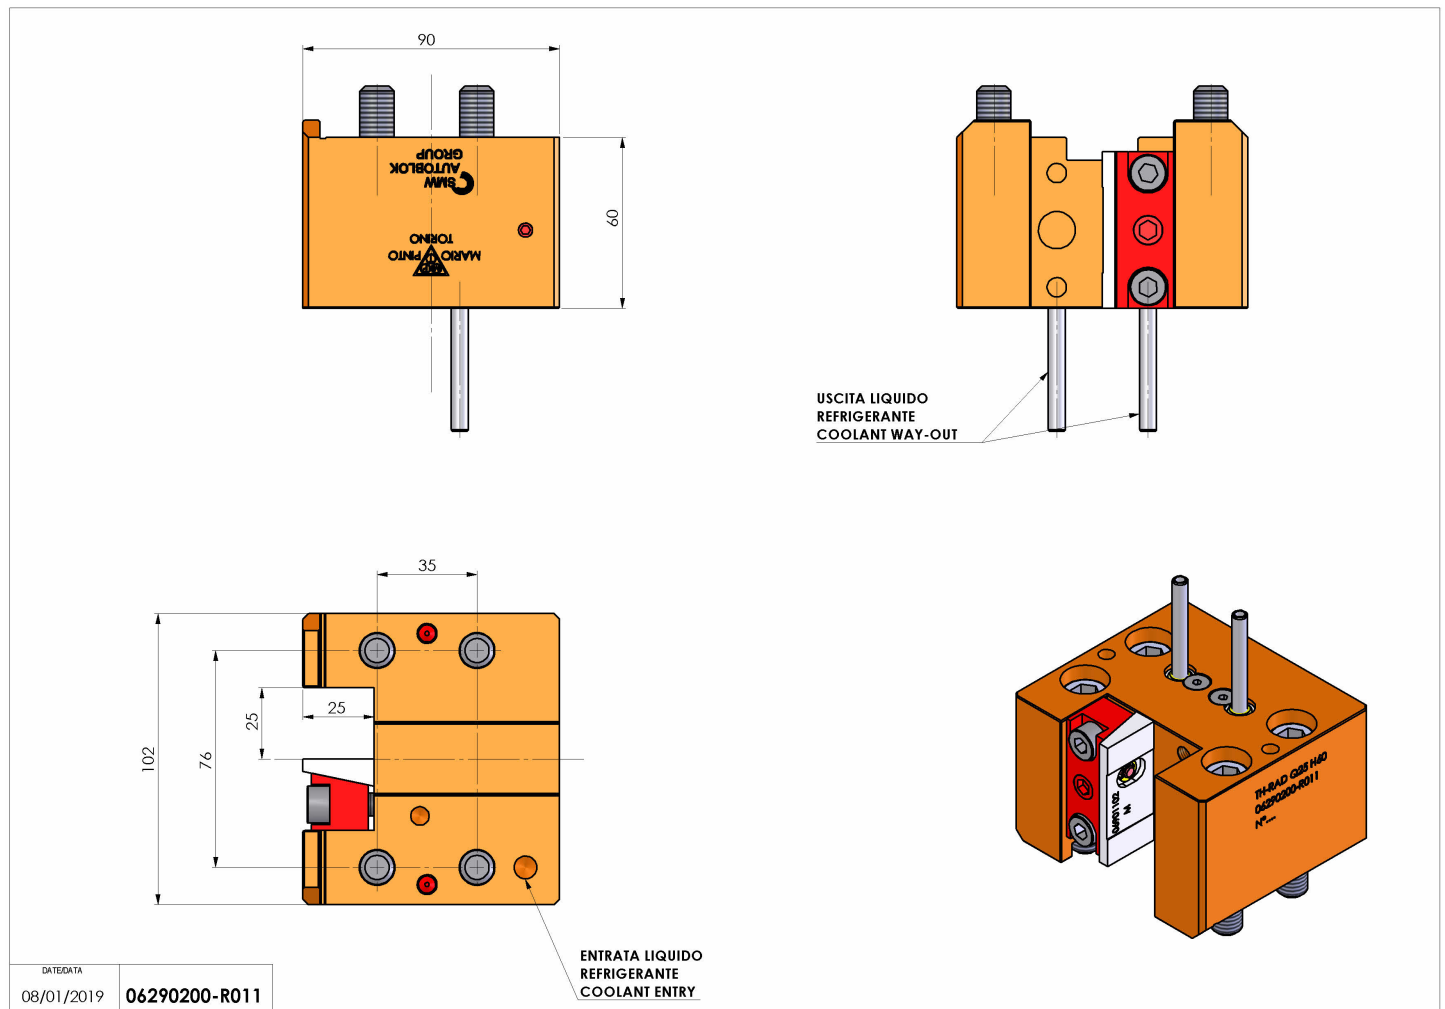

## 06290200 - TH-RAD Q25 H60

<b>Tipo</b>	TH-RAD Portautensili statico radiale
<b>Attacco</b>	CILINDRICO 32
<b>Uscita utensile</b>	TH radiale 25x25
<b>Raffreddamento</b>	Refrigerazione esterna
<b>H [mm]</b>	60

<b>Accessori</b>	N.D.
<b>Note</b>	N.D.
<b>Note per il montaggio</b>	N.D.

Verificare sempre gli ingombri del portautensile in torretta

DATE/ATA  
08/01/2019 **06290200-R011**

Salvo modifiche tecniche