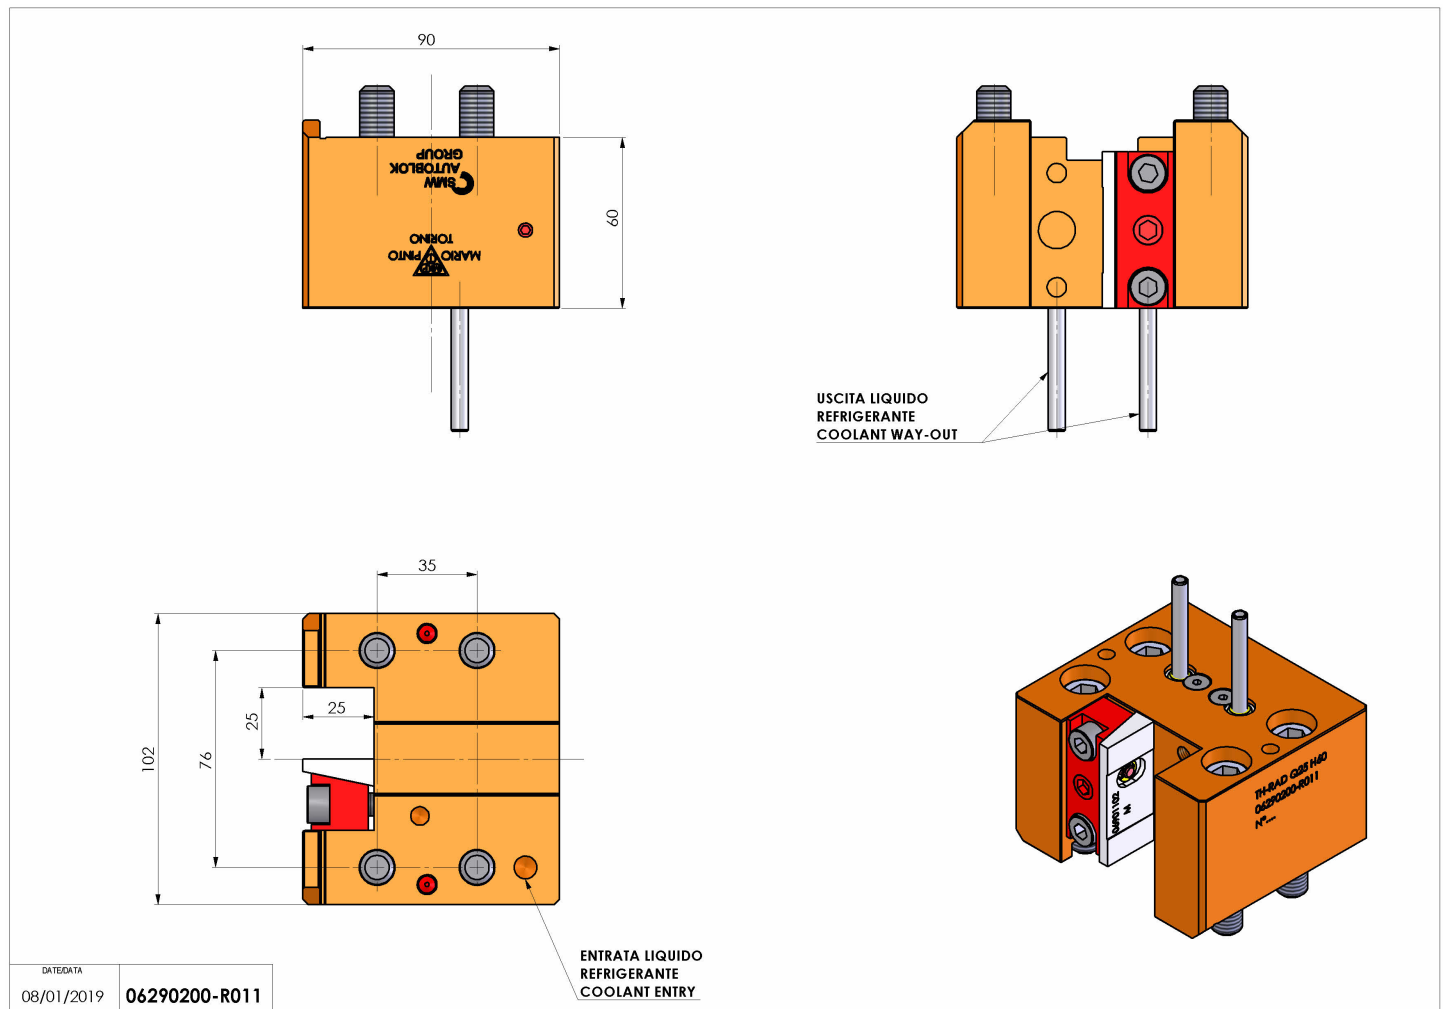

## 06290200 - TH-RAD Q25 H60

<b>Tipo</b>	TH-RAD Portautensili statico radiale
<b>Attacco</b>	CILINDRICO 32
<b>Uscita utensile</b>	TH radiale 25x25
<b>Raffreddamento</b>	Refrigerazione esterna
<b>H [mm]</b>	60

<b>Accessori</b>	N.D.
<b>Note</b>	N.D.
<b>Note per il montaggio</b>	N.D.

Verificare sempre gli ingombri del portautensile in torretta

DATE/ATA	08/01/2019	06290200-R011
----------	------------	---------------