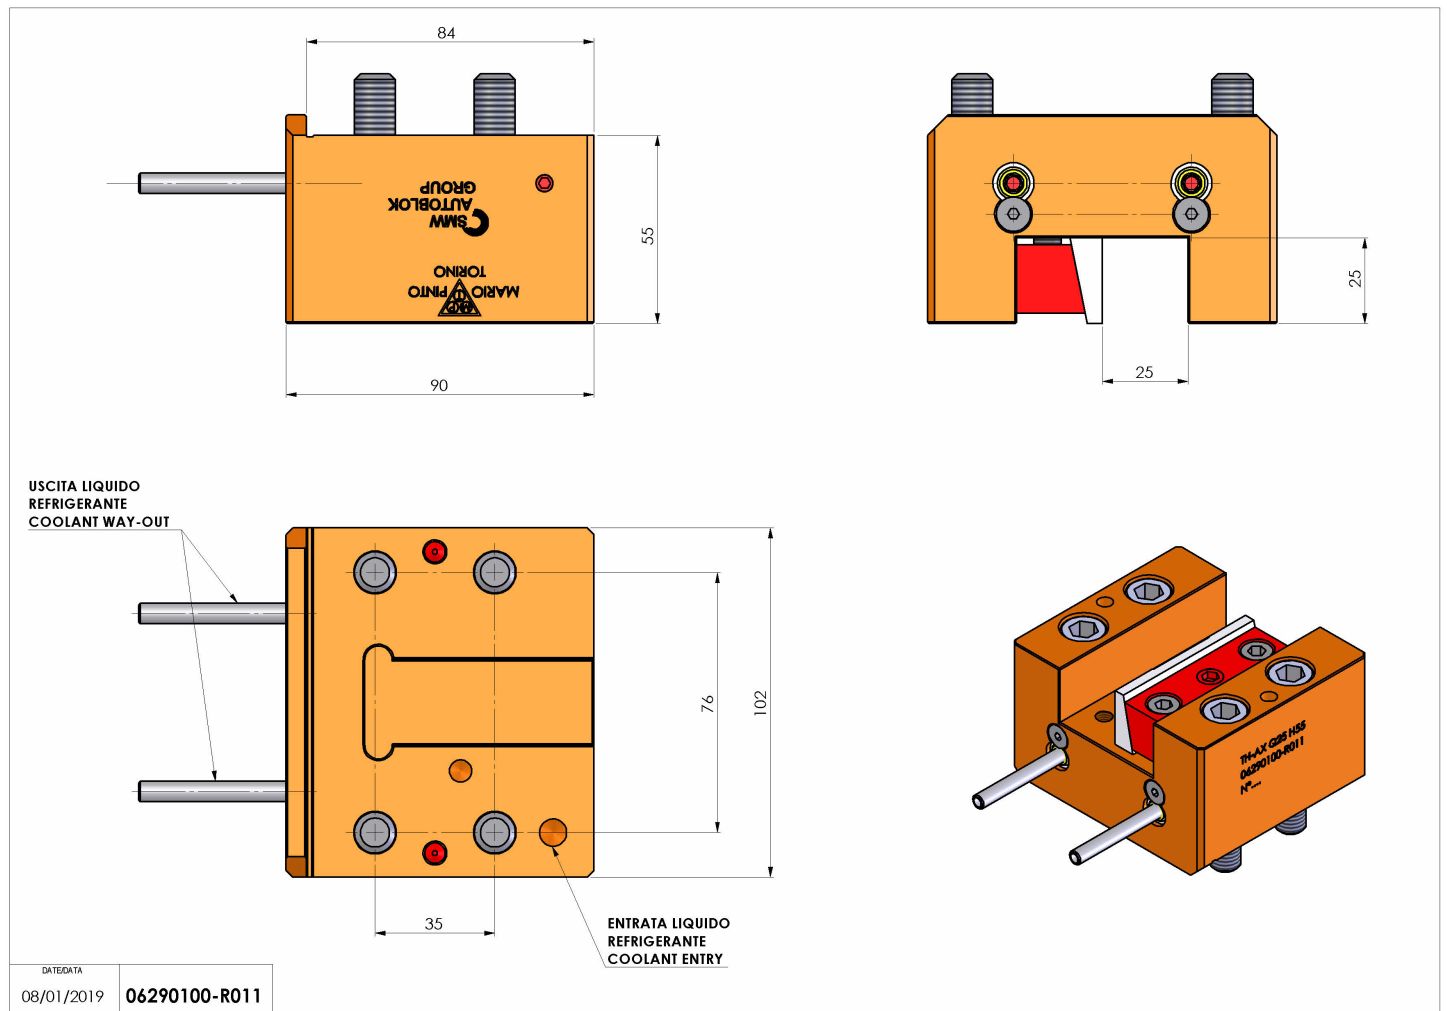

06290100 - TH-AX Q25 H55

Tipo	TH-AX Portautensili statico assiale
Attacco	CILINDRICO 32
Uscita utensile	TH assiale 25x25
Raffreddamento	Refrigerazione esterna
H [mm]	55

Accessori	N.D.
Note	N.D.
Note per il montaggio	N.D.

Verificare sempre gli ingombri del portautensile in torretta

DATE/ATA	08/01/2019
PART NUMBER	06290100-R011

Salvo modifiche tecniche