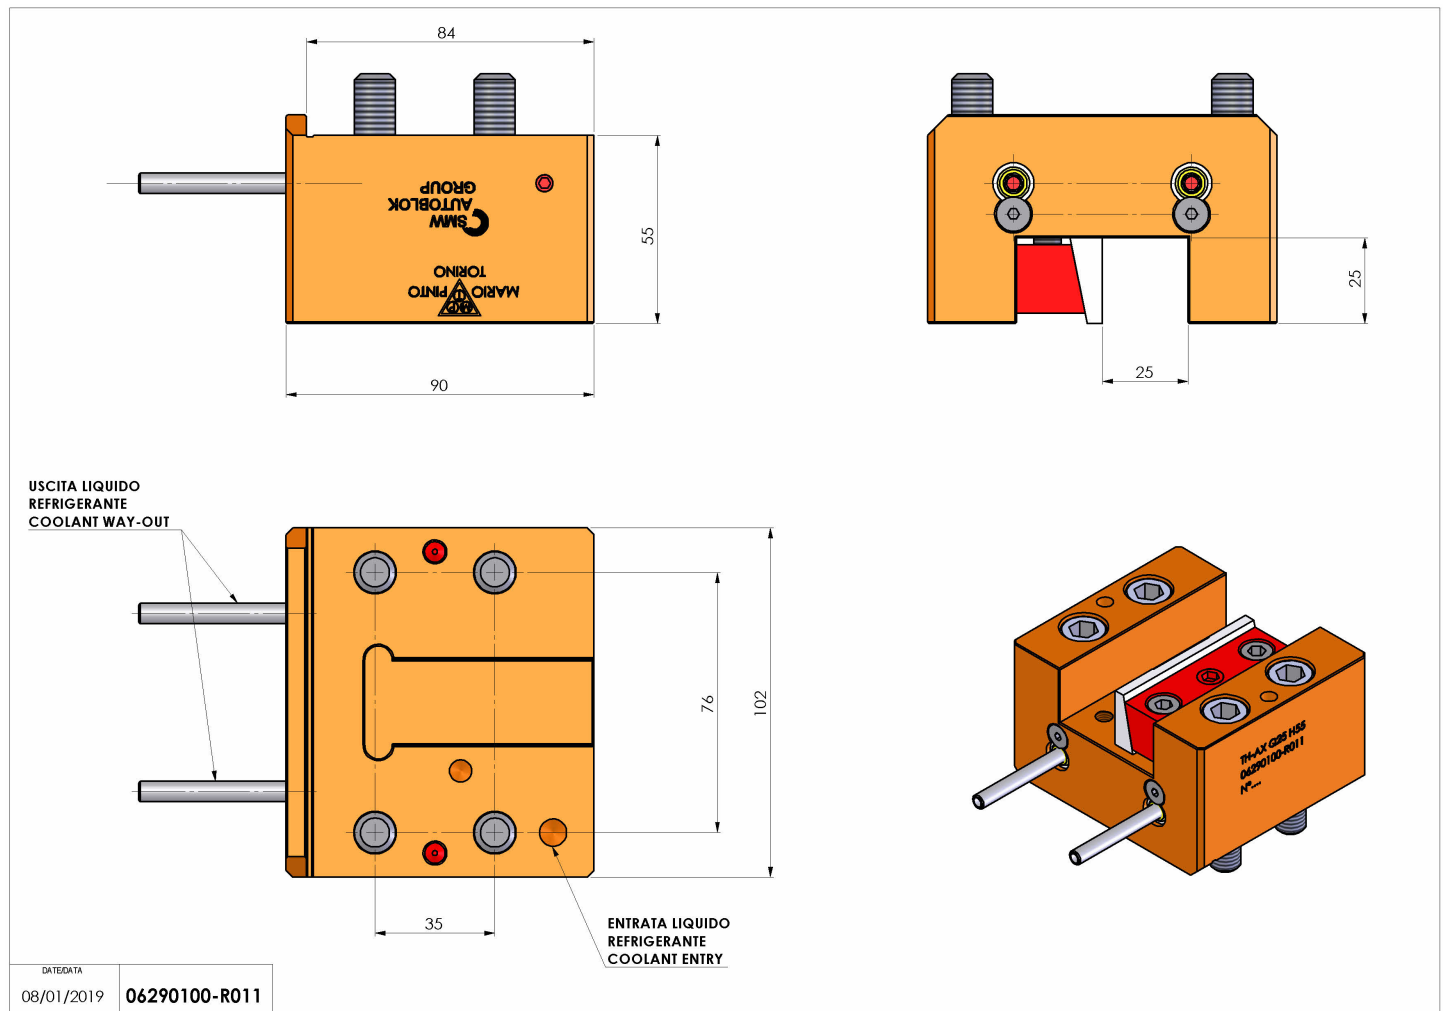

# 06290100 - TH-AX Q25 H55

<b>Tipo</b>	TH-AX Portautensili statico assiale
<b>Attacco</b>	CILINDRICO 32
<b>Uscita utensile</b>	TH assiale 25x25
<b>Raffreddamento</b>	Refrigerazione esterna
<b>H [mm]</b>	55

<b>Accessori</b>	N.D.
<b>Note</b>	N.D.
<b>Note per il montaggio</b>	N.D.

Verificare sempre gli ingombri del portautensile in torretta

Salvo modifiche tecniche