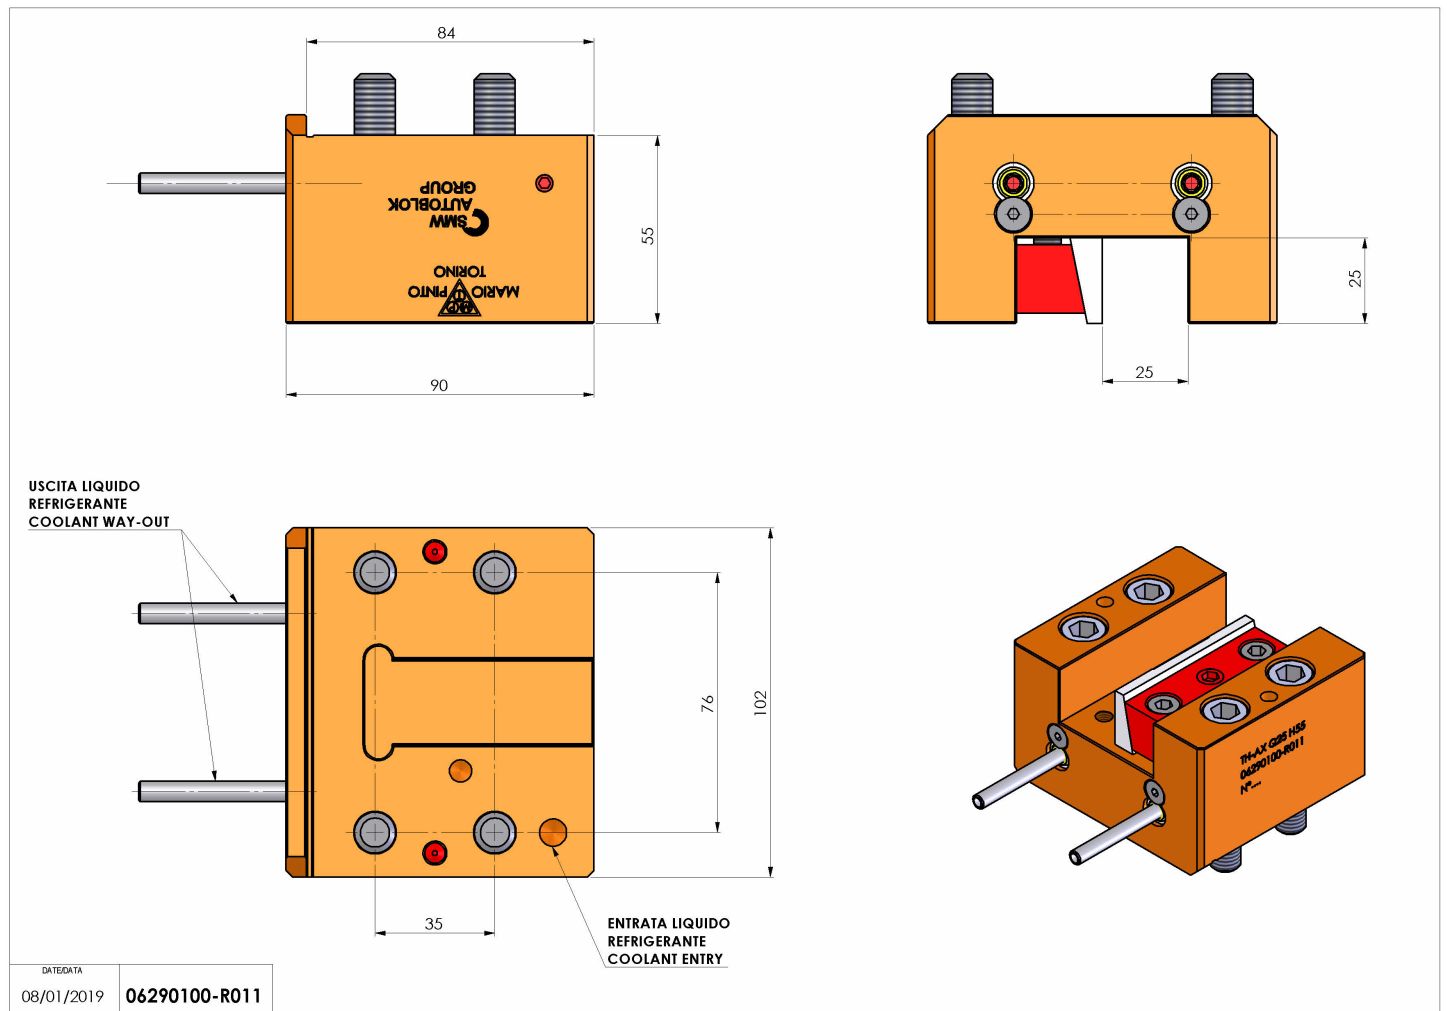

# 06290100 - TH-AX Q25 H55

<b>Tipo</b>	TH-AX Portautensili statico assiale
<b>Attacco</b>	CILINDRICO 32
<b>Uscita utensile</b>	TH assiale 25x25
<b>Raffreddamento</b>	Refrigerazione esterna
<b>H [mm]</b>	55

<b>Accessori</b>	N.D.
<b>Note</b>	N.D.
<b>Note per il montaggio</b>	N.D.

Verificare sempre gli ingombri del portautensile in torretta

DATE/ATA  
08/01/2019 **06290100-R011**

Salvo modifiche tecniche