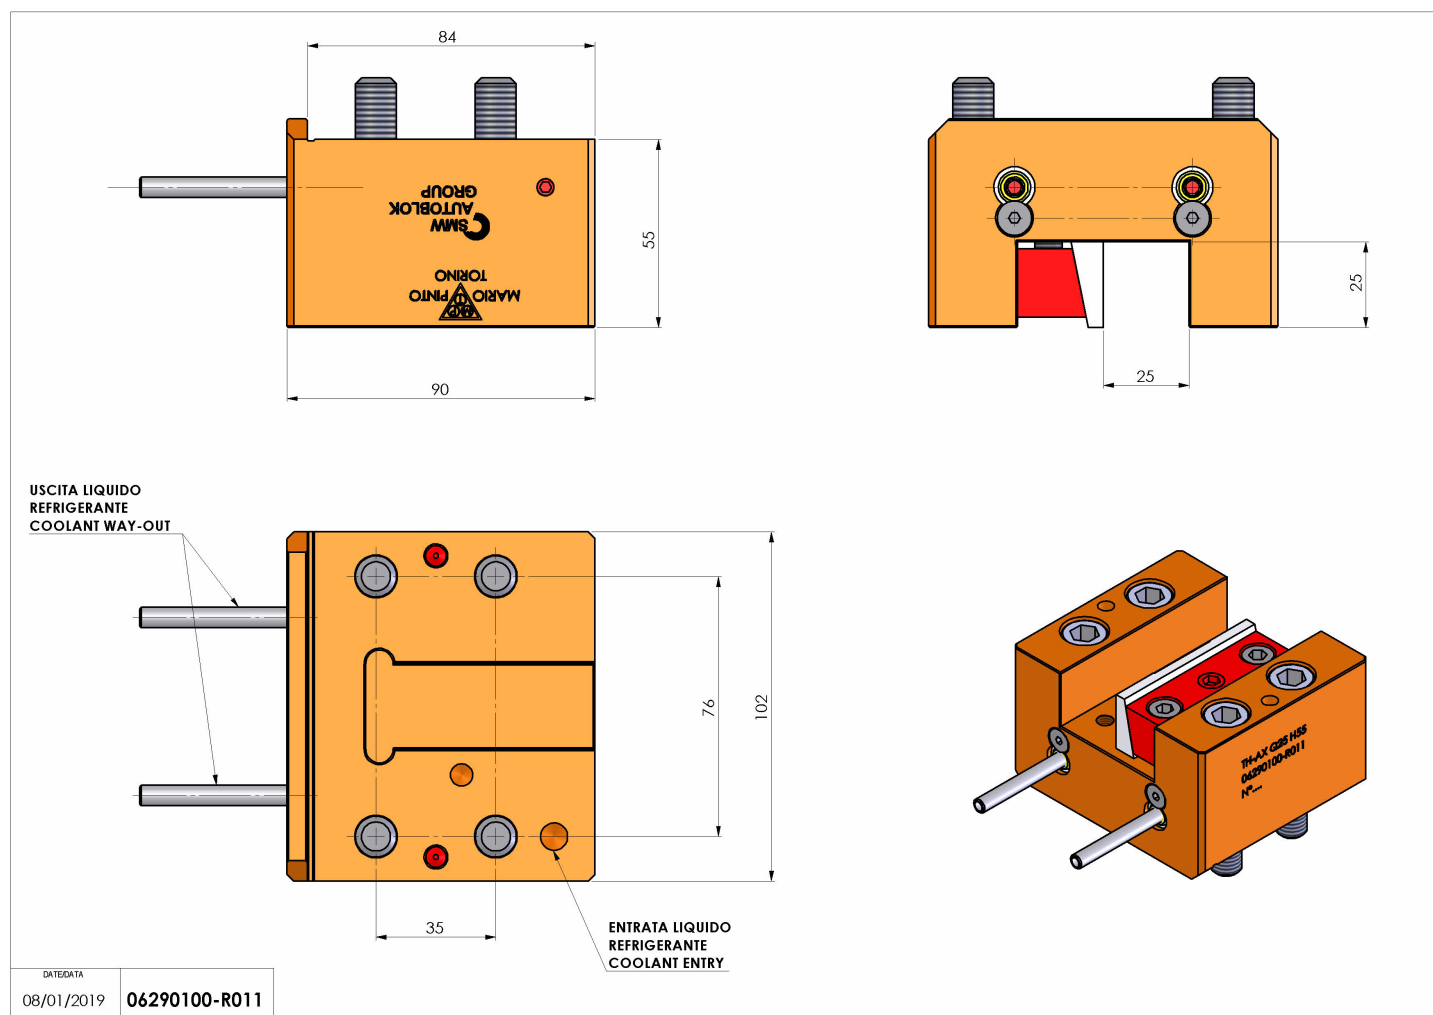

## 06290100 - TH-AX Q25 H55

<b>Tipo</b>	TH-AX Portautensili statico assiale
<b>Attacco</b>	CILINDRICO 32
<b>Uscita utensile</b>	TH assiale 25x25
<b>Raffreddamento</b>	Refrigerazione esterna
<b>H [mm]</b>	55

<b>Accessori</b>	N.D.
<b>Note</b>	N.D.
<b>Note per il montaggio</b>	N.D.

Verificare sempre gli ingombri del portautensile in torretta

Salvo modifiche tecniche