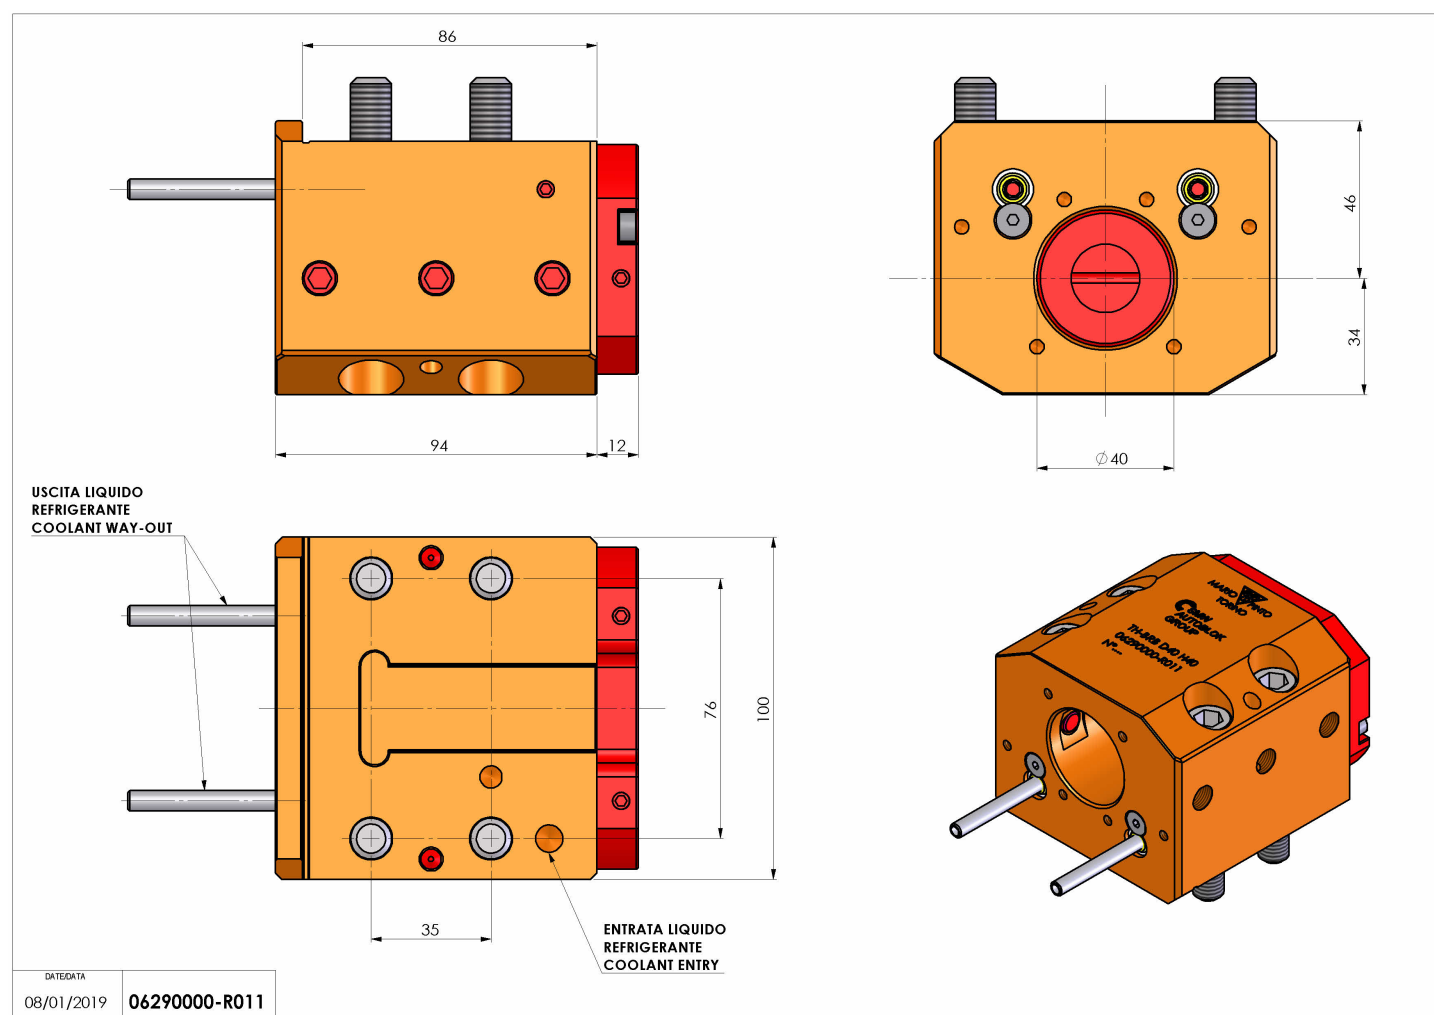

06290000 - TH-BRB D40 H40

Tipo	TH-BRB Portautensili statico portabareno
Attacco	CILINDRICO 32
Uscita utensile	TH porta bareno 40
Raffreddamento	Refrigerazione esterna / interna
H [mm]	40

Accessori	N.D.
Note	N.D.
Note per il montaggio	N.D.

Verificare sempre gli ingombri del portautensile in torretta

Salvo modifiche tecniche