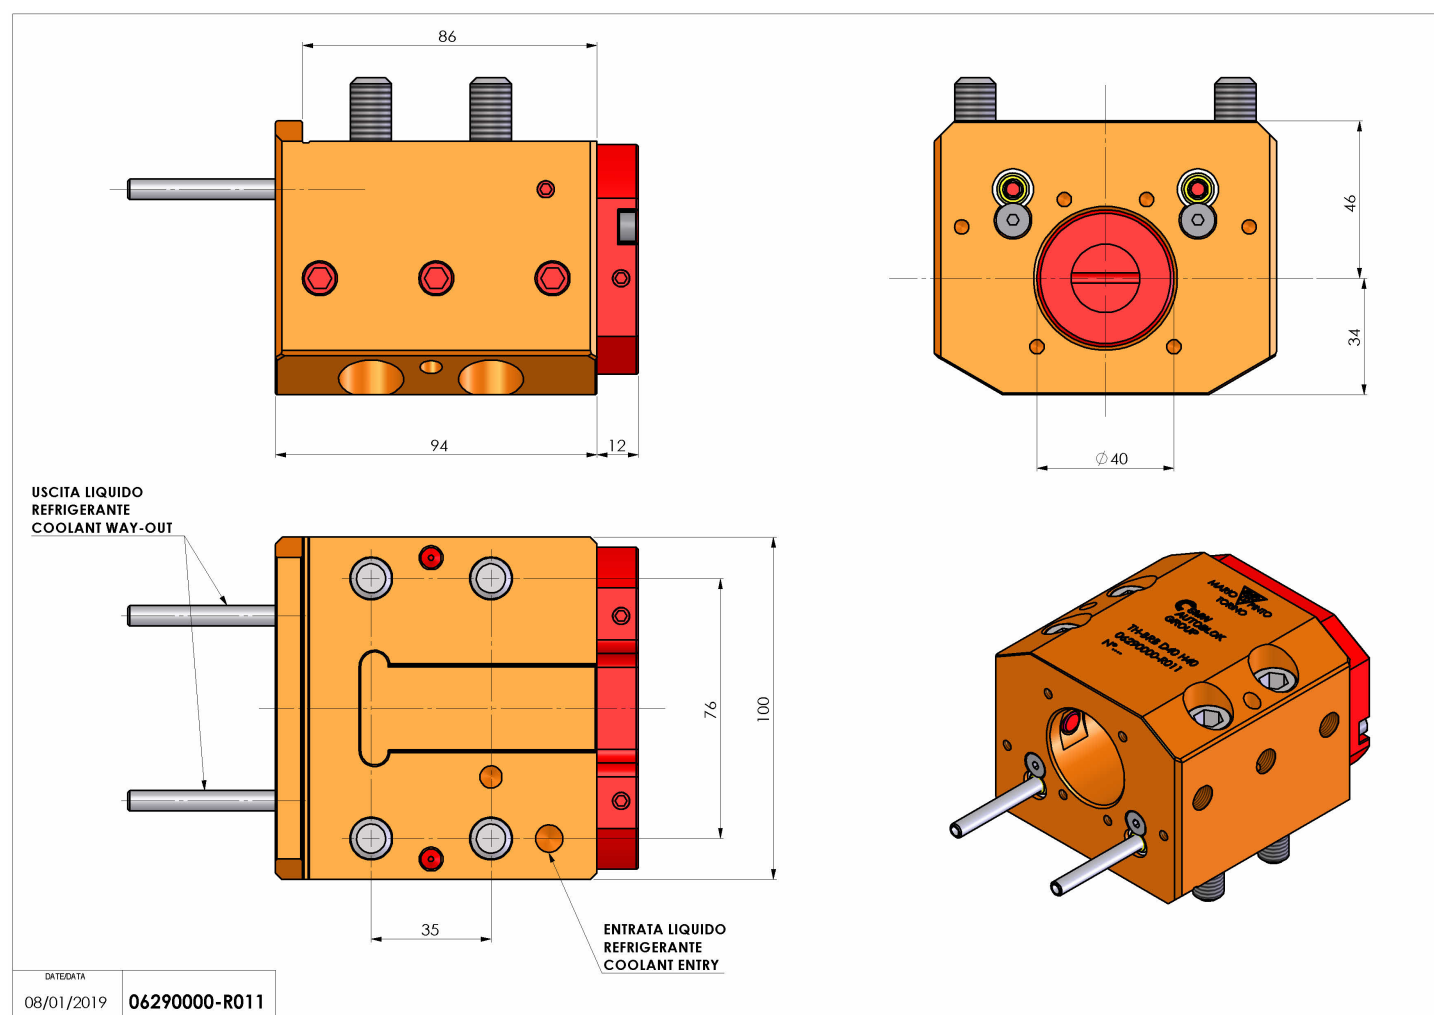

## 06290000 - TH-BRB D40 H40

<b>Tipo</b>	TH-BRB Portautensili statico portabareno
<b>Attacco</b>	CILINDRICO 32
<b>Uscita utensile</b>	TH porta bareno 40
<b>Raffreddamento</b>	Refrigerazione esterna / interna
<b>H [mm]</b>	40

<b>Accessori</b>	N.D.
<b>Note</b>	N.D.
<b>Note per il montaggio</b>	N.D.

Verificare sempre gli ingombri del portautensile in torretta

DATE/DATE  
08/01/2019 **06290000-R011**

Salvo modifiche tecniche