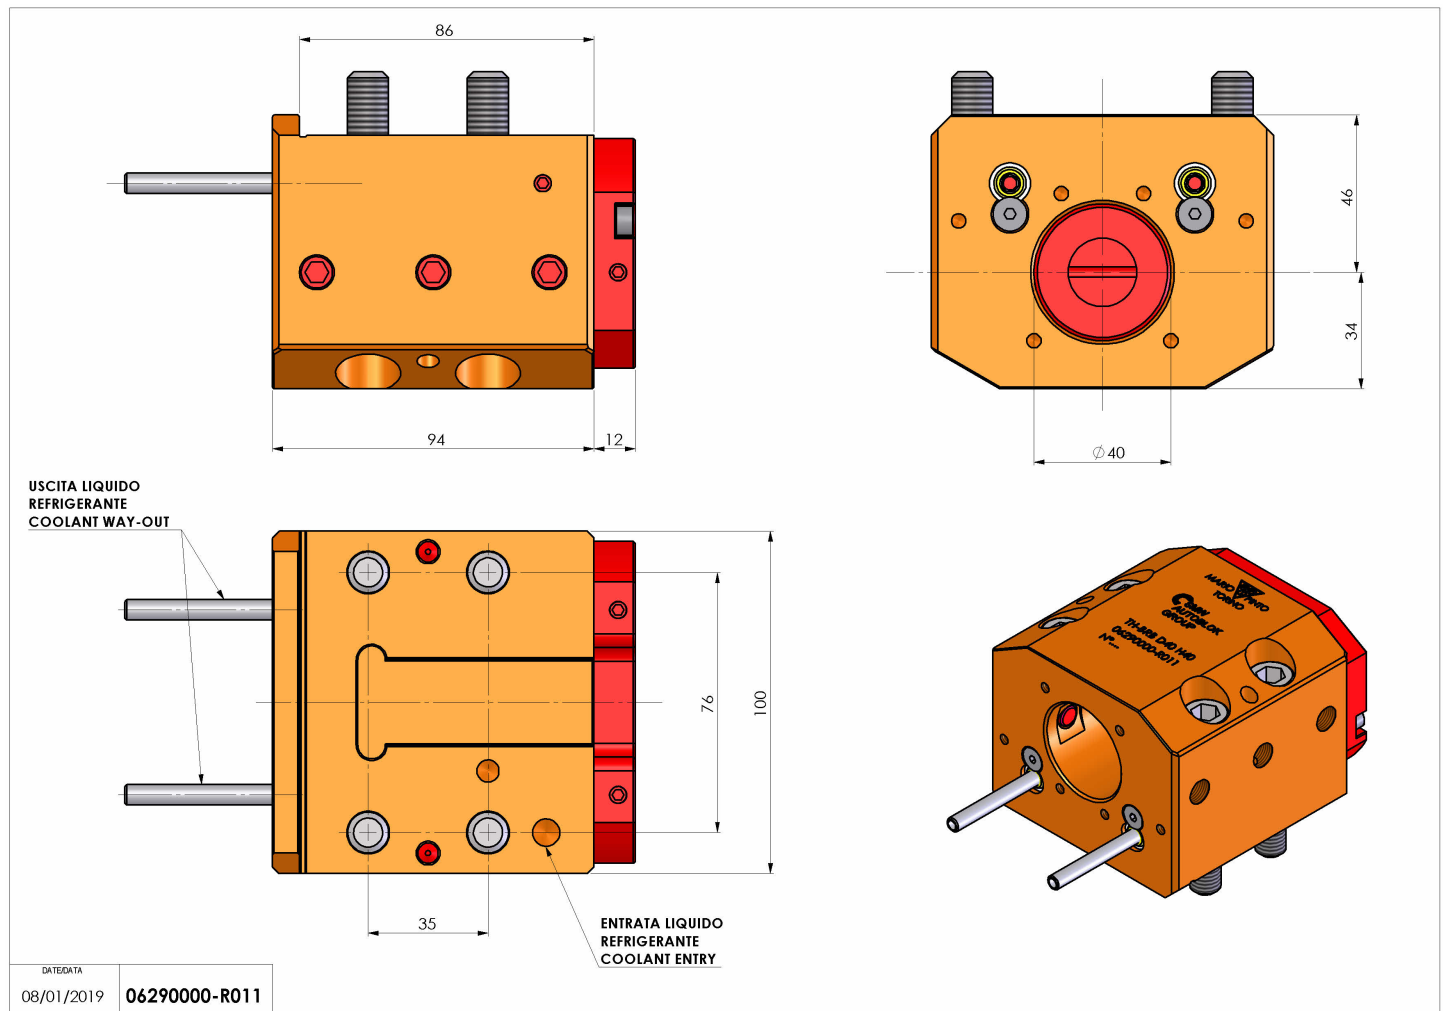

06290000 - TH-BRB D40 H40

| | |
|------------------------|---|
| Tipo | TH-BRB Portautensili statico portabareno |
| Attacco | CILINDRICO 32 |
| Uscita utensile | TH porta bareno 40 |
| Raffreddamento | Refrigerazione esterna / interna |
| H [mm] | 40 |

| | |
|------------------------------|------|
| Accessori | N.D. |
| Note | N.D. |
| Note per il montaggio | N.D. |

Verificare sempre gli ingombri del portautensile in torretta

Salvo modifiche tecniche