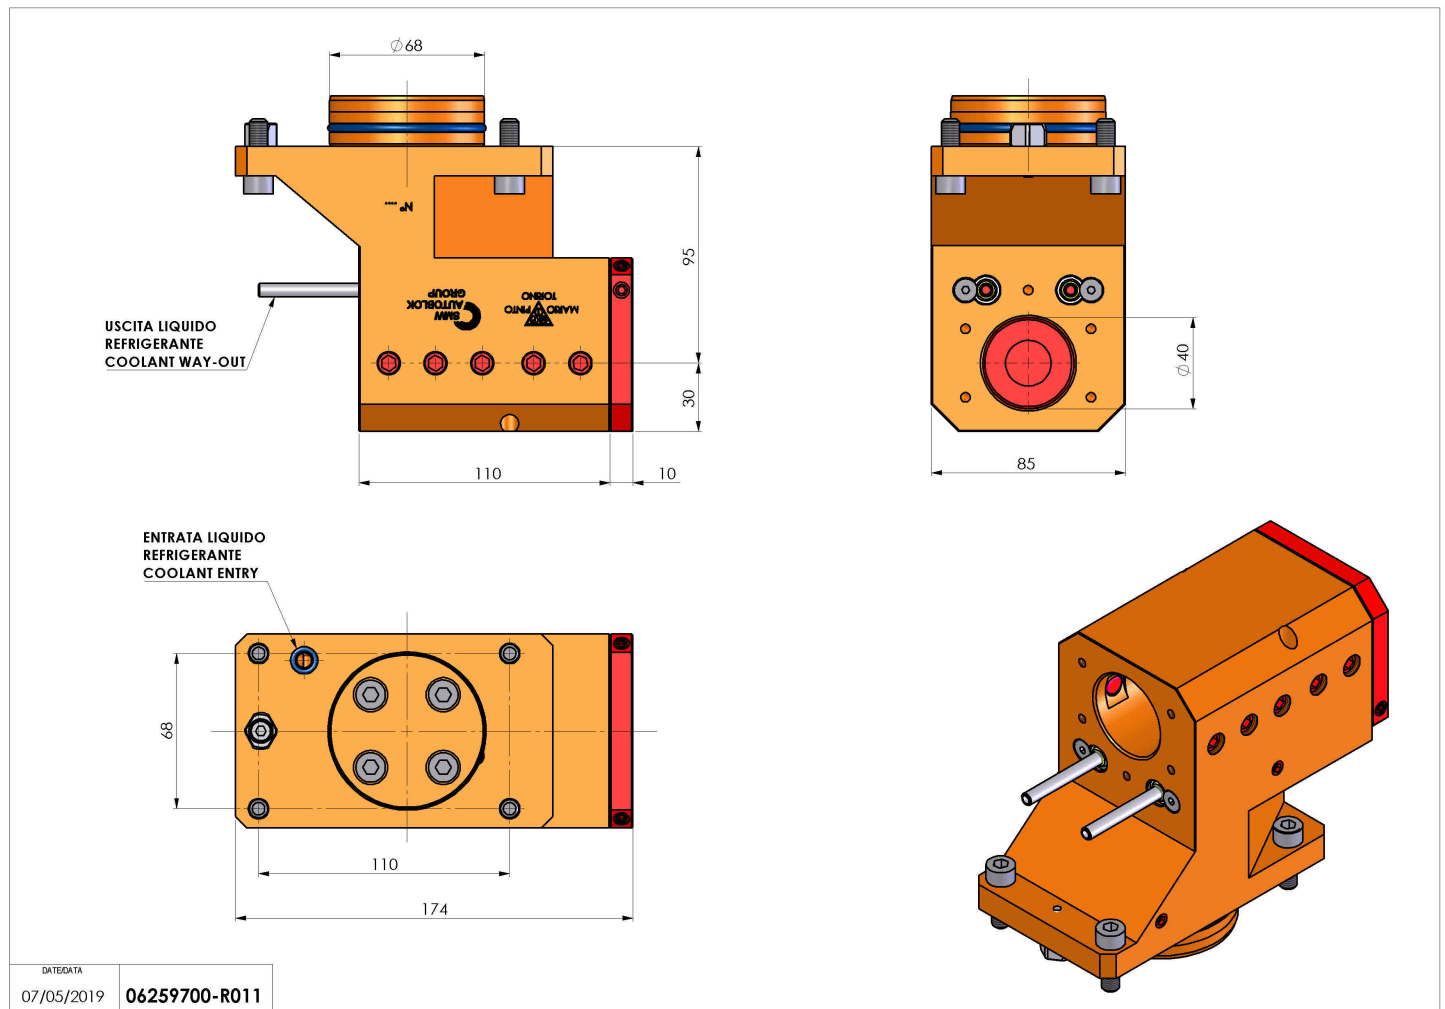

06259700 - TH-BRB D68 D40 OFS-SS H95

Tipo	TH-BRB Portautensili statico portabareno
Attacco	CILINDRICO 68
Uscita utensile	TH porta bareno 40
Raffreddamento	Refrigerazione esterna / interna
H [mm]	95

Accessori	N.D.
Note	N.D.
Note per il montaggio	N.D.

Verificare sempre gli ingombri del portautensile in torretta

Salvo modifiche tecniche

DATE/ATA
07/05/2019 06259700-R011