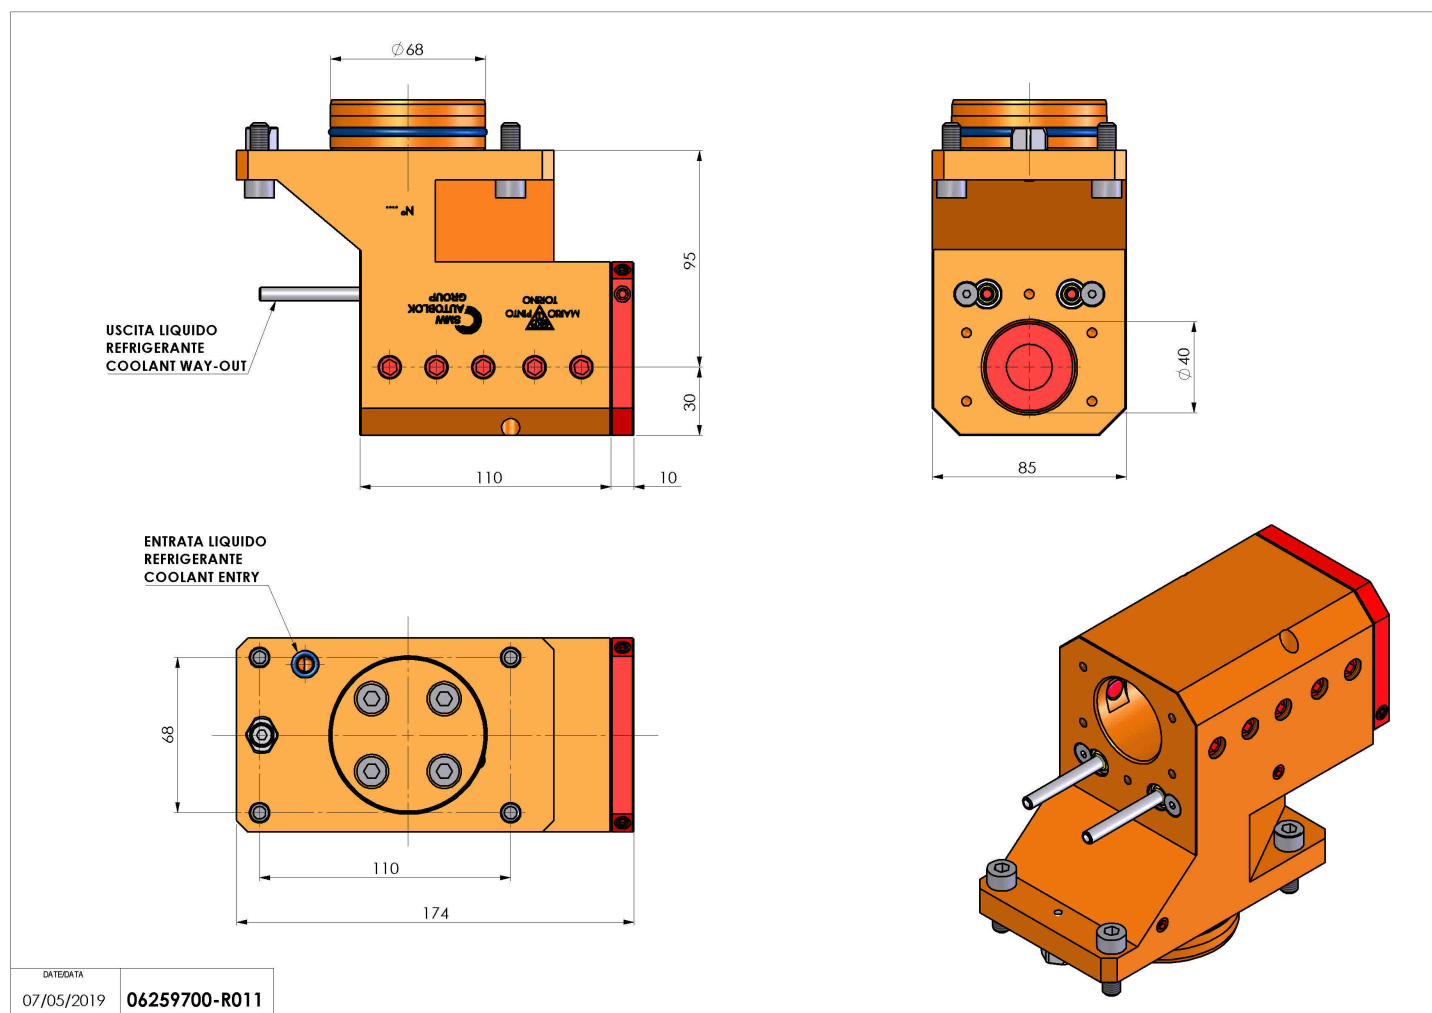

06259700 - TH-BRB D68 D40 OFS-SS H95

Tipo	TH-BRB Portautensili statico portabareno
Attacco	CILINDRICO 68
Uscita utensile	TH porta bareno 40
Raffreddamento	Refrigerazione esterna / interna
H [mm]	95

Accessori	N.D.
Note	N.D.
Note per il montaggio	N.D.

Verificare sempre gli ingombri del portautensile in torretta

Salvo modifiche tecniche

DATE/DATE
07/05/2019 06259700-R011