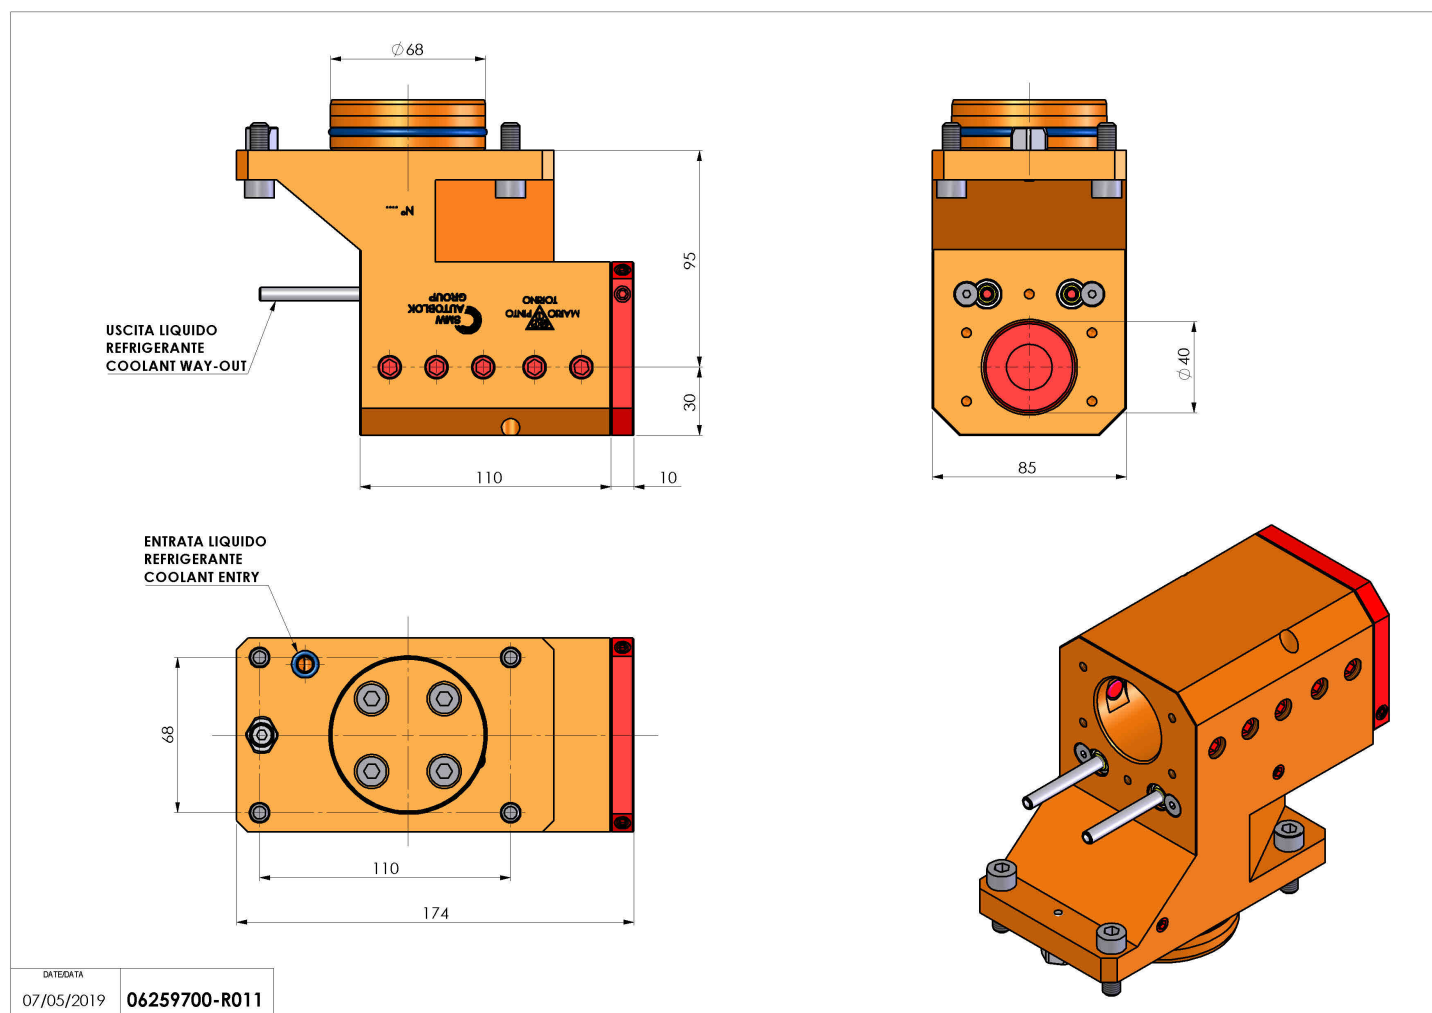

06259700 - TH-BRB D68 D40 OFS-SS H95

Tipo	TH-BRB Portautensili statico portabareno
Attacco	CILINDRICO 68
Uscita utensile	TH porta bareno 40
Raffreddamento	Refrigerazione esterna / interna
H [mm]	95

Accessori	N.D.
Note	N.D.
Note per il montaggio	N.D.

Verificare sempre gli ingombri del portautensile in torretta

Salvo modifiche tecniche

DATE/ATA
07/05/2019 06259700-R011