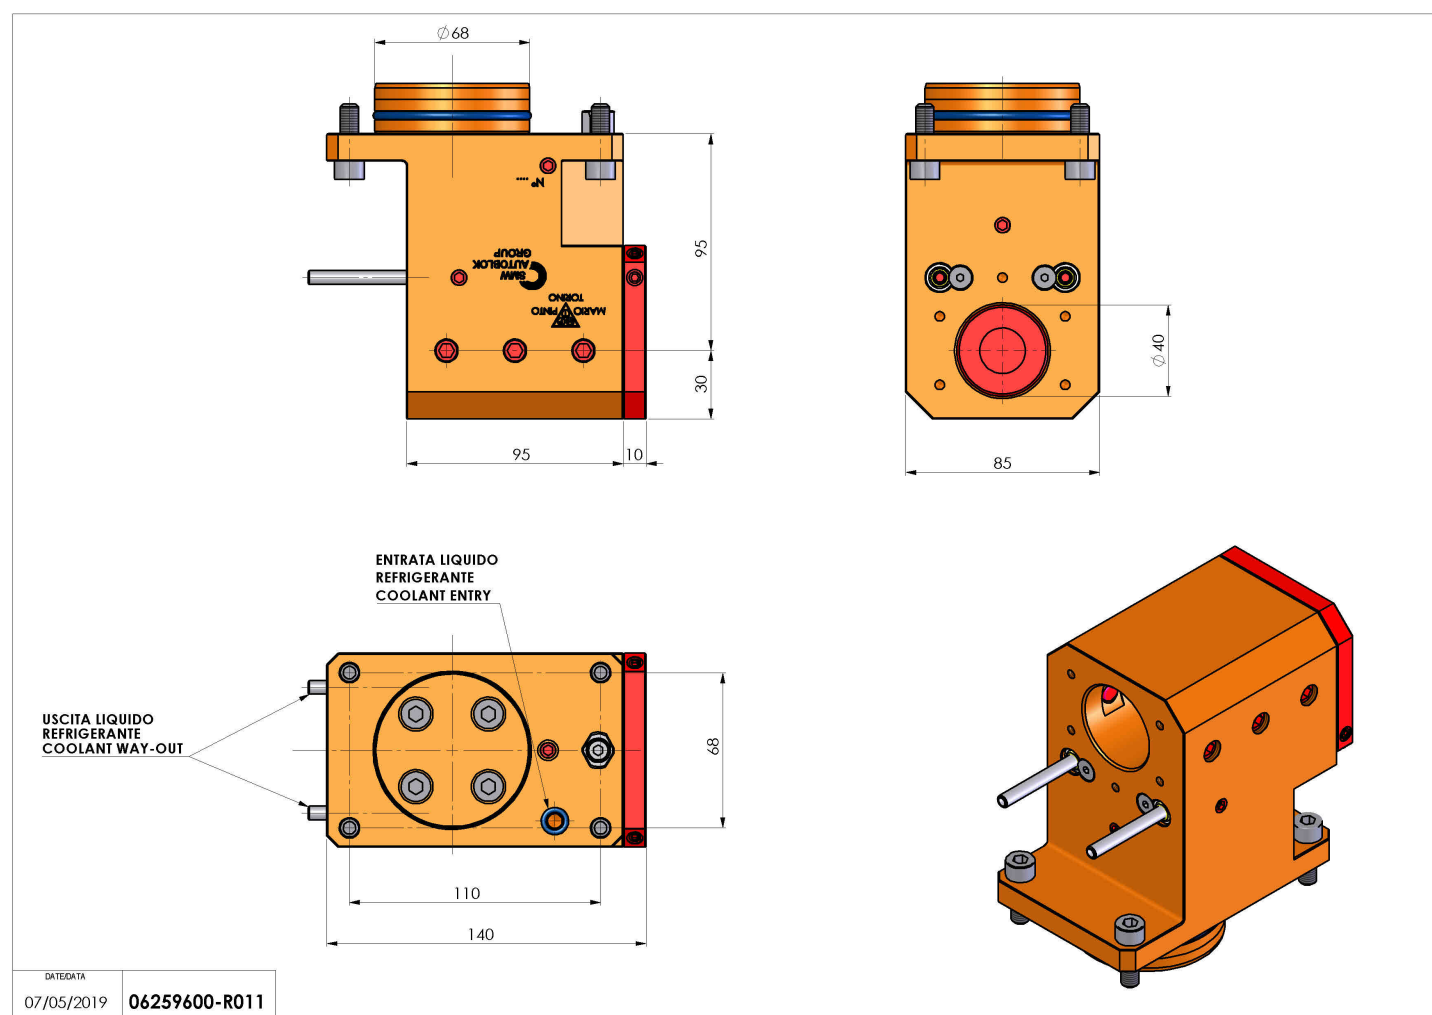

06259600 - TH-BRB D68 D40 OFS H95

Tipo	TH-BRB Portautensili statico portabareno
Attacco	CILINDRICO 68
Uscita utensile	TH porta bareno 40
Raffreddamento	Refrigerazione esterna / interna
H [mm]	95

Accessori	N.D.
Note	N.D.
Note per il montaggio	N.D.

Verificare sempre gli ingombri del portautensile in torretta

Salvo modifiche tecniche