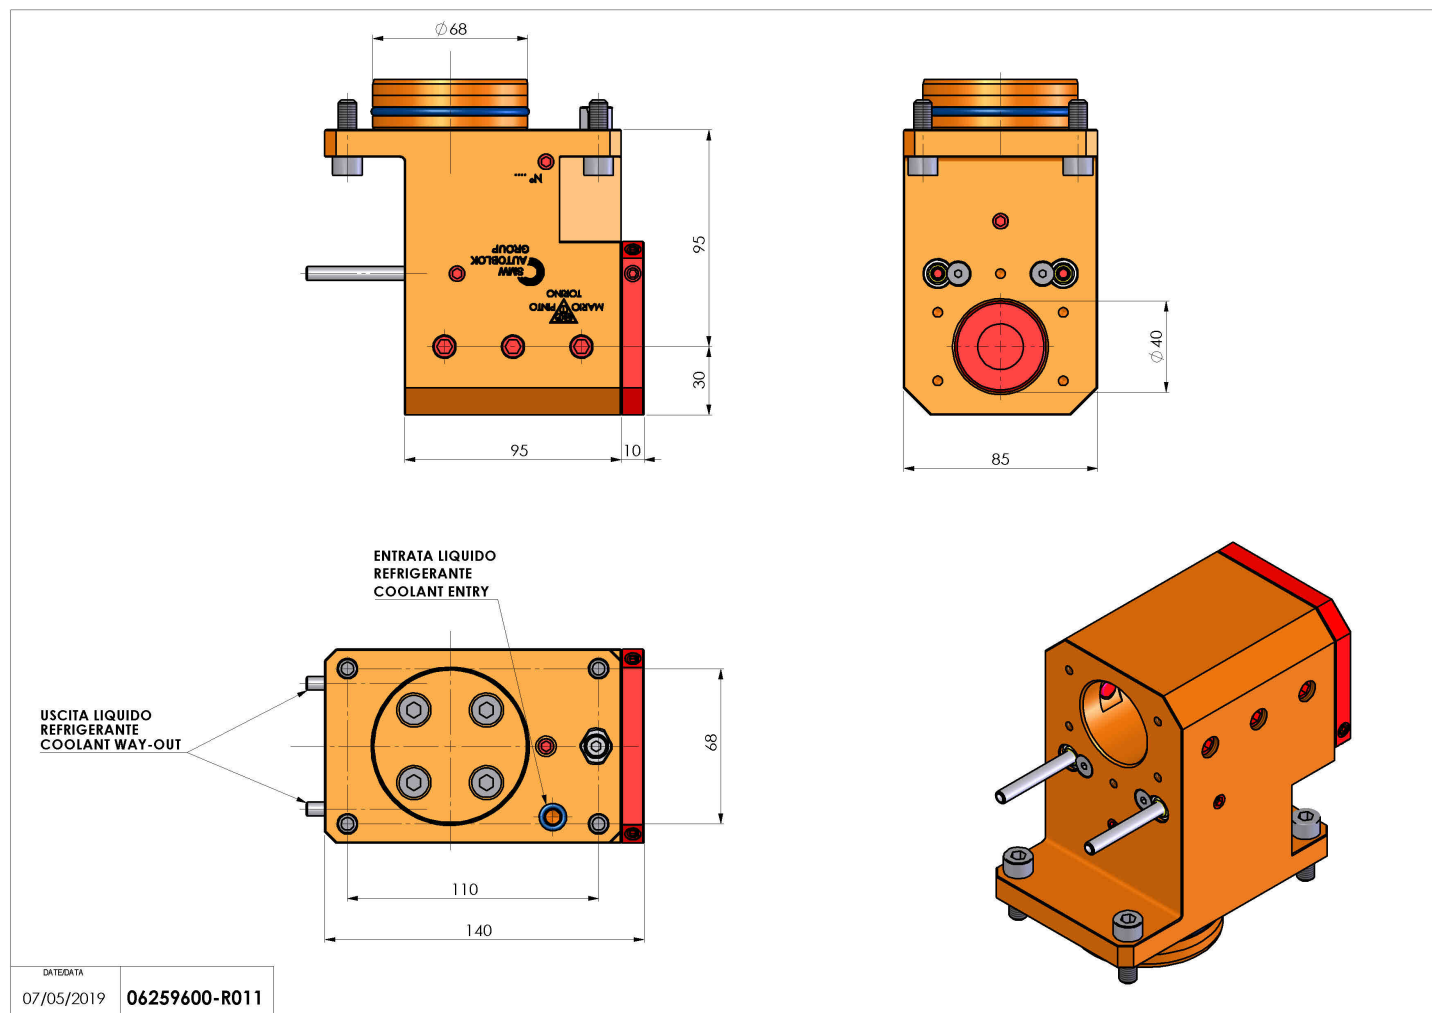

## 06259600 - TH-BRB D68 D40 OFS H95

<b>Tipo</b>	TH-BRB Portautensili statico portabareno
<b>Attacco</b>	CILINDRICO 68
<b>Uscita utensile</b>	TH porta bareno 40
<b>Raffreddamento</b>	Refrigerazione esterna / interna
<b>H [mm]</b>	95

<b>Accessori</b>	N.D.
<b>Note</b>	N.D.
<b>Note per il montaggio</b>	N.D.

Verificare sempre gli ingombri del portautensile in torretta

Salvo modifiche tecniche