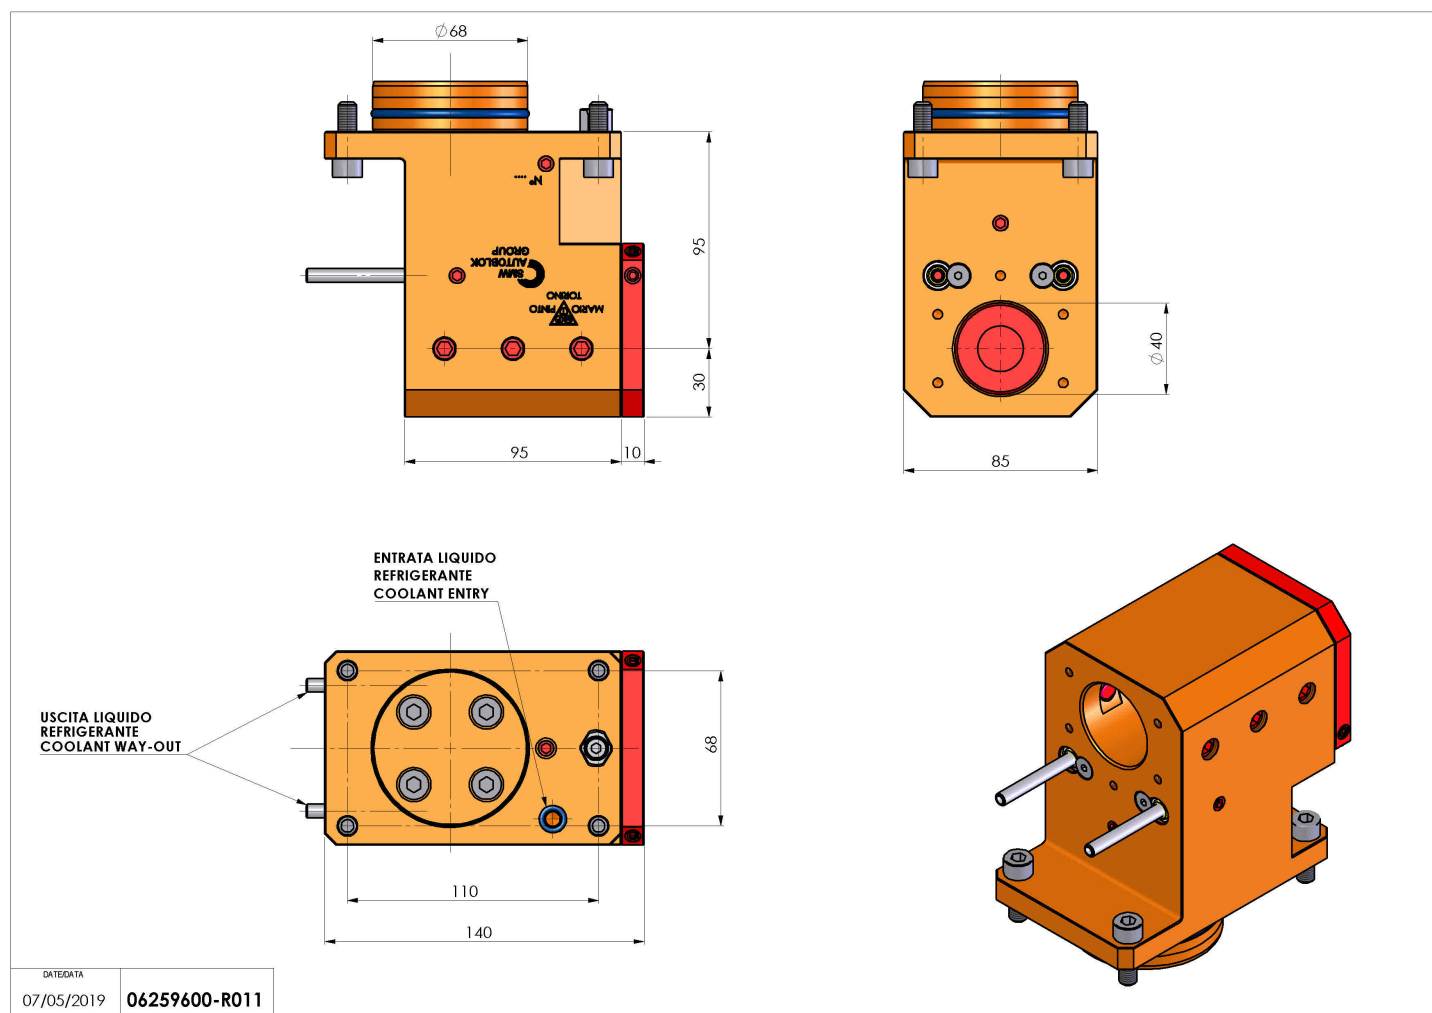

06259600 - TH-BRB D68 D40 OFS H95

Tipo	TH-BRB Portautensili statico portabareno
Attacco	CILINDRICO 68
Uscita utensile	TH porta bareno 40
Raffreddamento	Refrigerazione esterna / interna
H [mm]	95

Accessori	N.D.
Note	N.D.
Note per il montaggio	N.D.

Verificare sempre gli ingombri del portautensile in torretta

Salvo modifiche tecniche

DATE/ATA
07/05/2019 06259600-R011