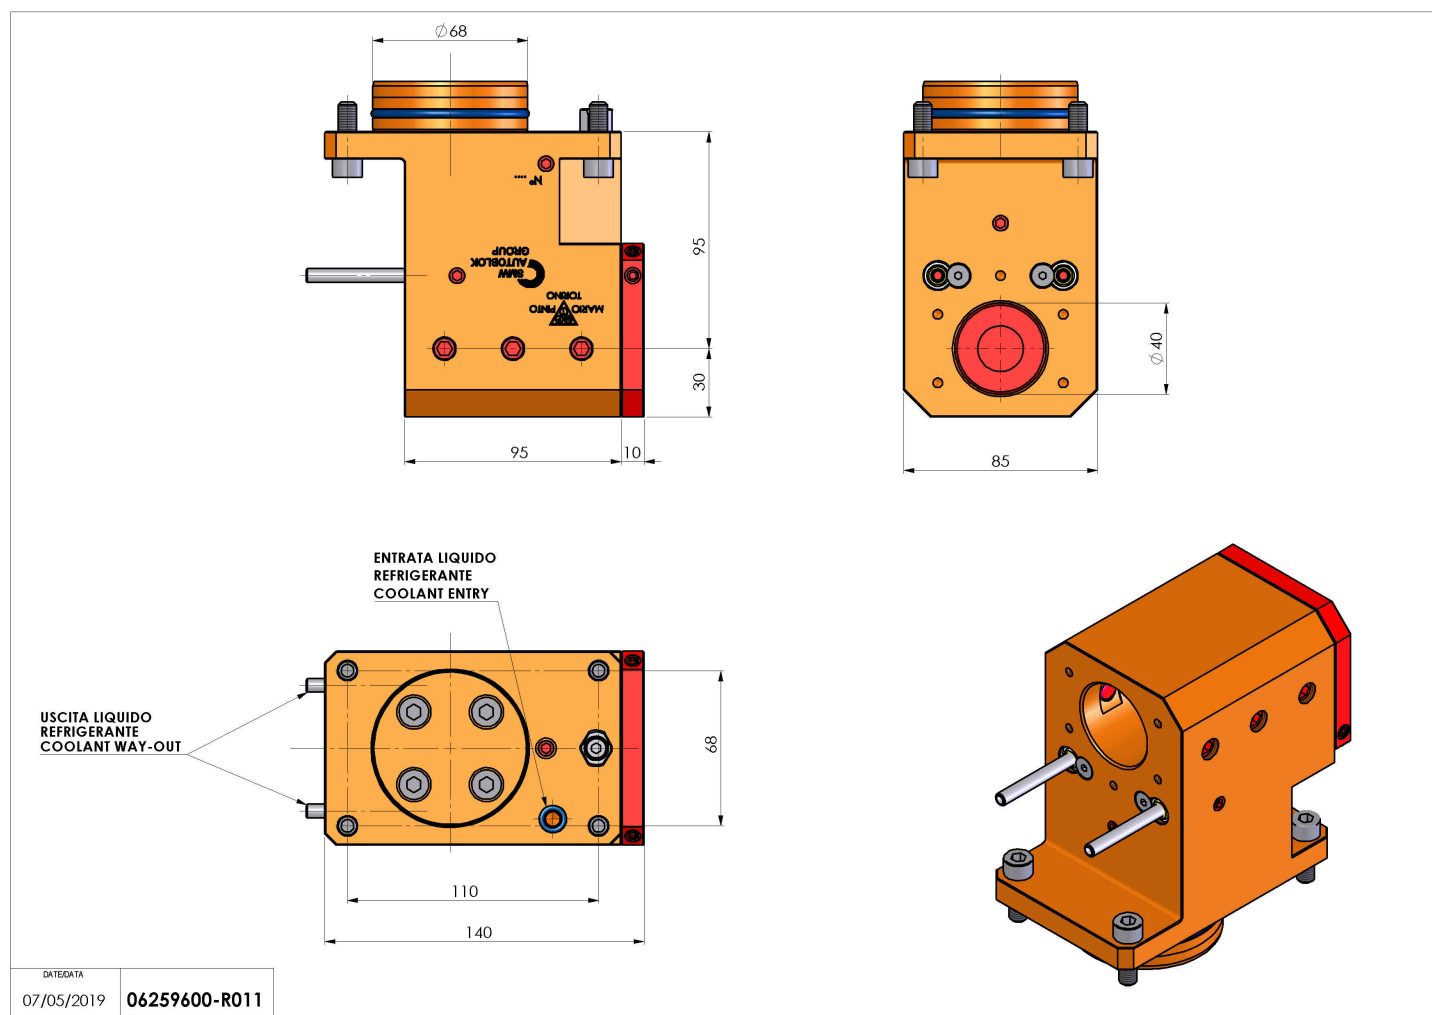

## 06259600 - TH-BRB D68 D40 OFS H95

<b>Tipo</b>	TH-BRB Portautensili statico portabareno
<b>Attacco</b>	CILINDRICO 68
<b>Uscita utensile</b>	TH porta bareno 40
<b>Raffreddamento</b>	Refrigerazione esterna / interna
<b>H [mm]</b>	95

<b>Accessori</b>	N.D.
<b>Note</b>	N.D.
<b>Note per il montaggio</b>	N.D.

Verificare sempre gli ingombri del portautensile in torretta

Salvo modifiche tecniche