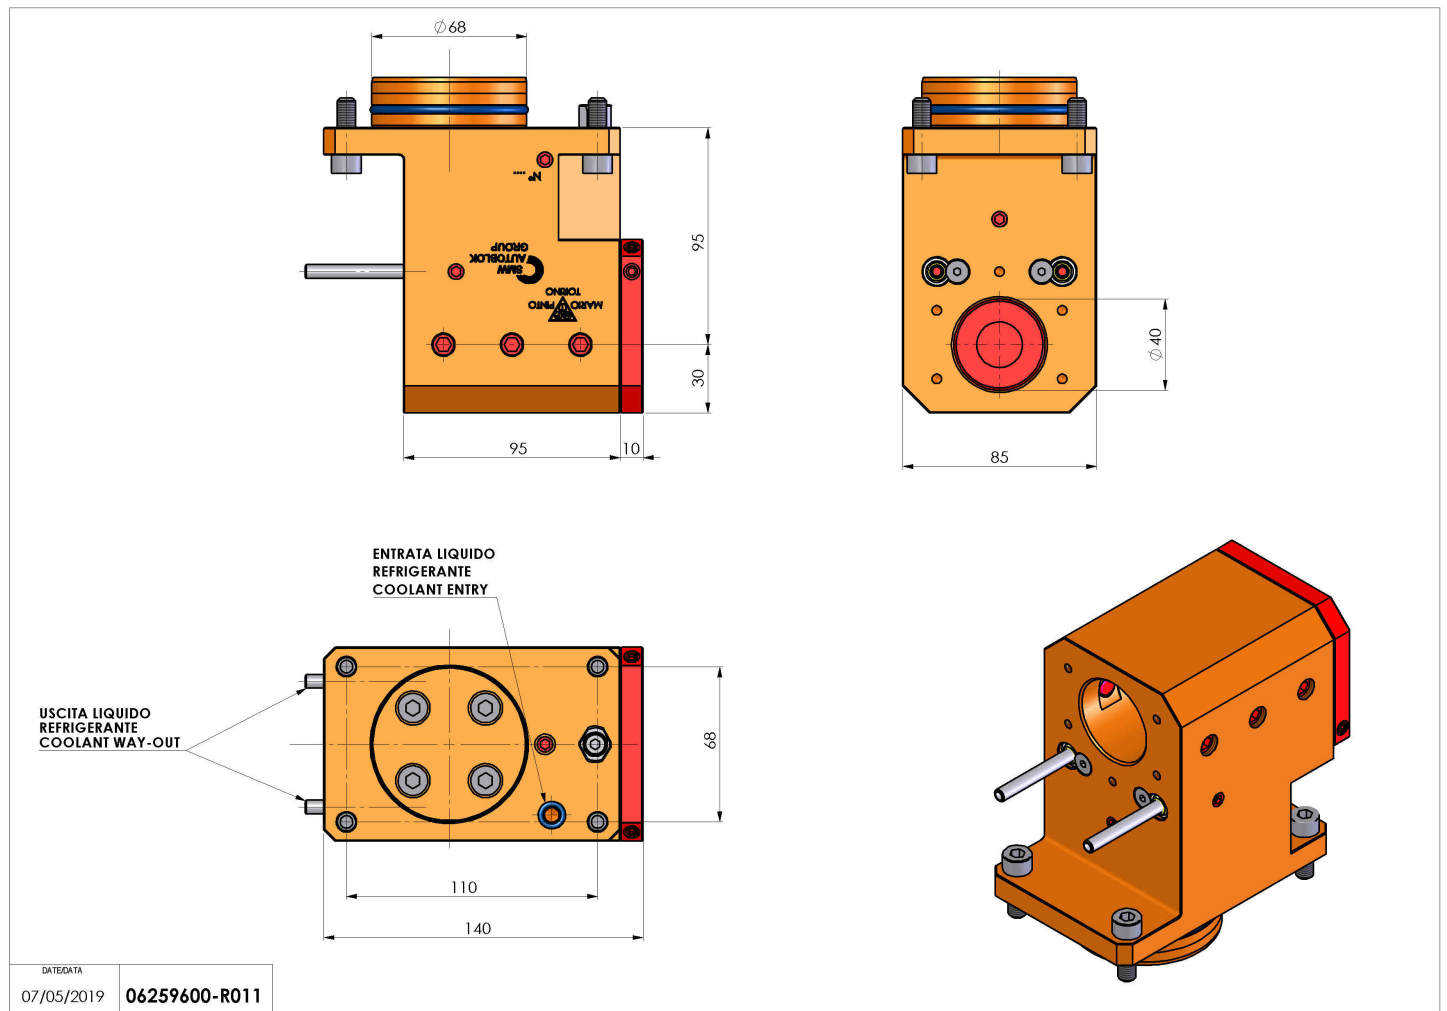

06259600 - TH-BRB D68 D40 OFS H95

Tipo	TH-BRB Portautensili statico portabareno
Attacco	CILINDRICO 68
Uscita utensile	TH porta bareno 40
Raffreddamento	Refrigerazione esterna / interna
H [mm]	95

Accessori	N.D.
Note	N.D.
Note per il montaggio	N.D.

Verificare sempre gli ingombri del portautensile in torretta

Salvo modifiche tecniche