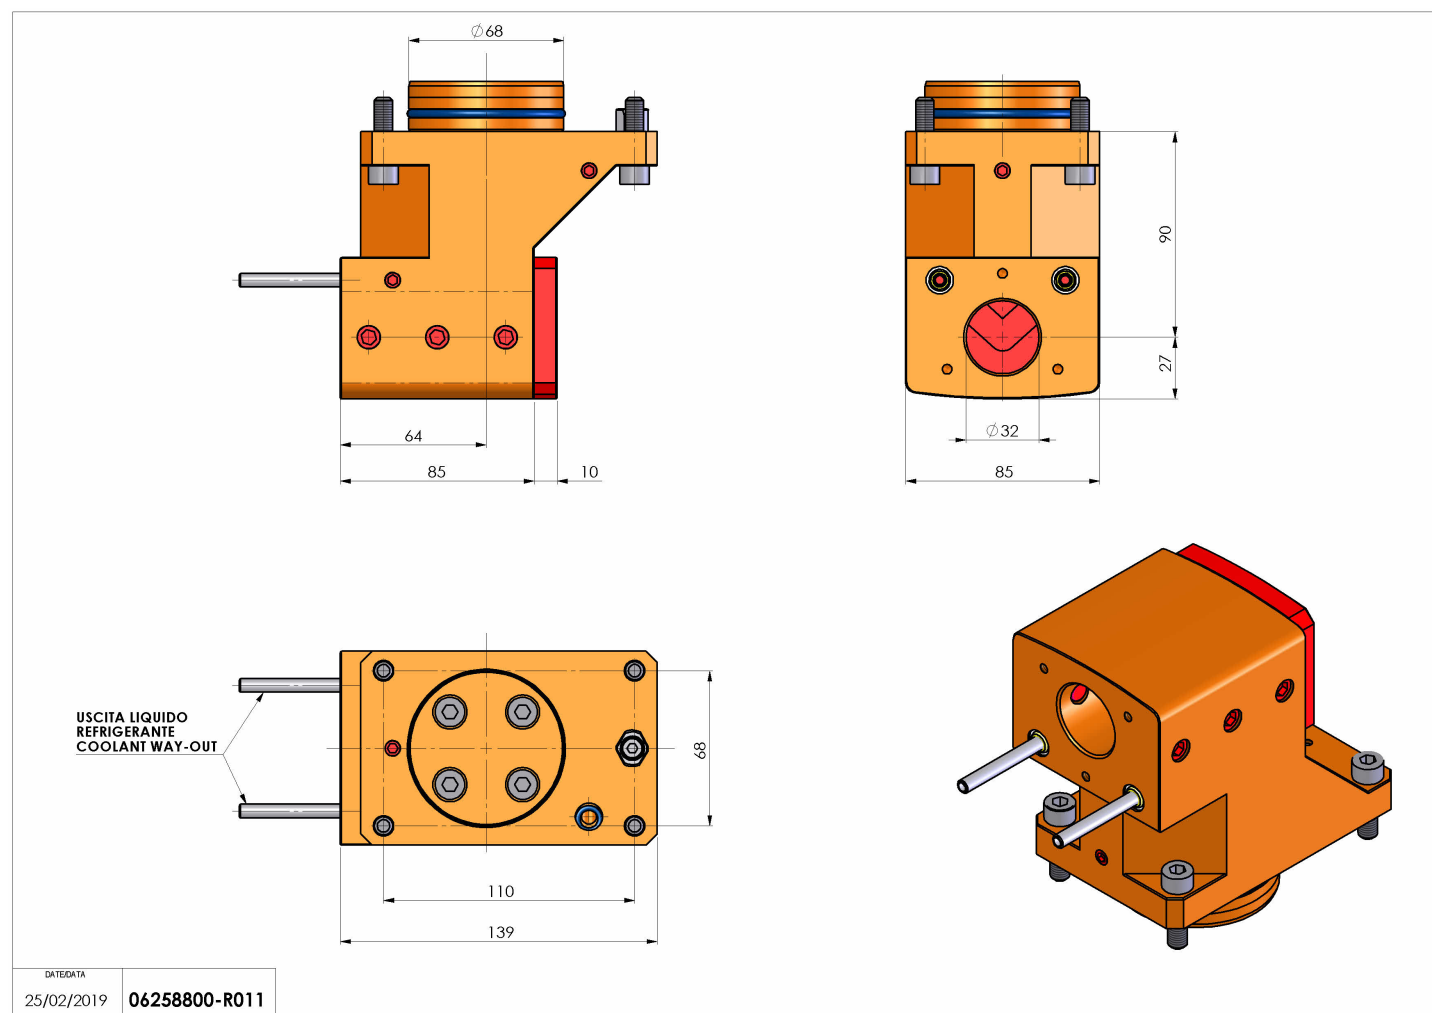

## 06258800 - TH-BRB D68 D32 H90 MZ

<b>Tipo</b>	TH-BRB Portautensili statico portabareno
<b>Attacco</b>	CILINDRICO 68
<b>Uscita utensile</b>	TH porta bareno 32
<b>Raffreddamento</b>	Refrigerazione esterna / interna
<b>H [mm]</b>	90

<b>Accessori</b>	N.D.
<b>Note</b>	N.D.
<b>Note per il montaggio</b>	N.D.

Verificare sempre gli ingombri del portautensile in torretta

DATE/DATE  
25/02/2019 06258800-R011

Salvo modifiche tecniche