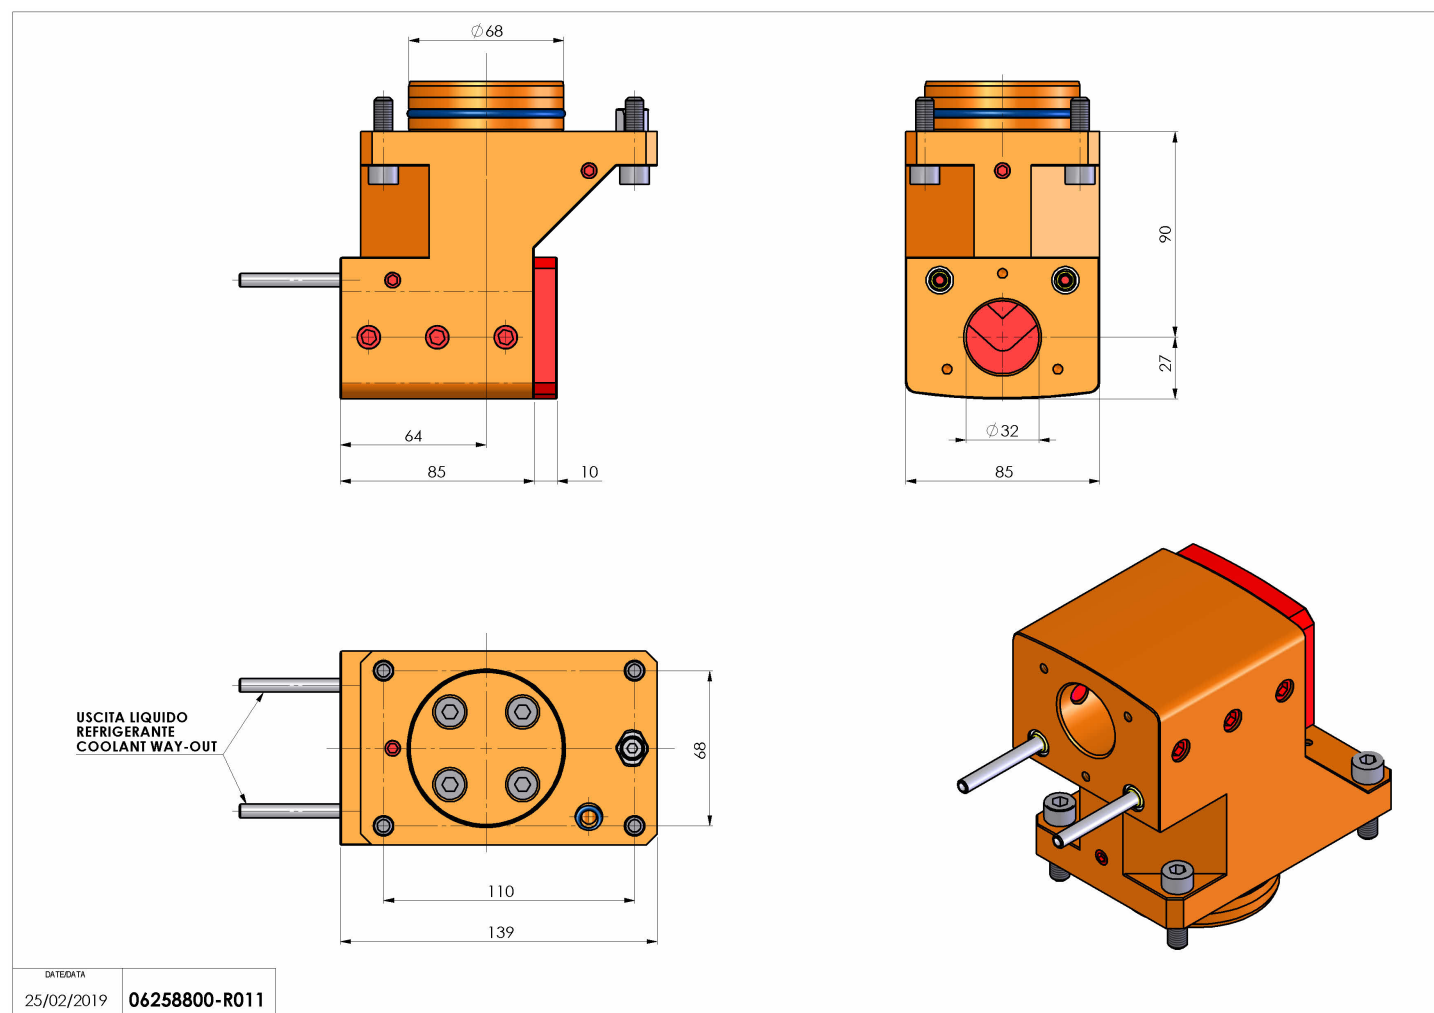

## 06258800 - TH-BRB D68 D32 H90 MZ

<b>Tipo</b>	TH-BRB Portautensili statico portabareno
<b>Attacco</b>	CILINDRICO 68
<b>Uscita utensile</b>	TH porta bareno 32
<b>Raffreddamento</b>	Refrigerazione esterna / interna
<b>H [mm]</b>	90

<b>Accessori</b>	N.D.
<b>Note</b>	N.D.
<b>Note per il montaggio</b>	N.D.

Verificare sempre gli ingombri del portautensile in torretta

Salvo modifiche tecniche