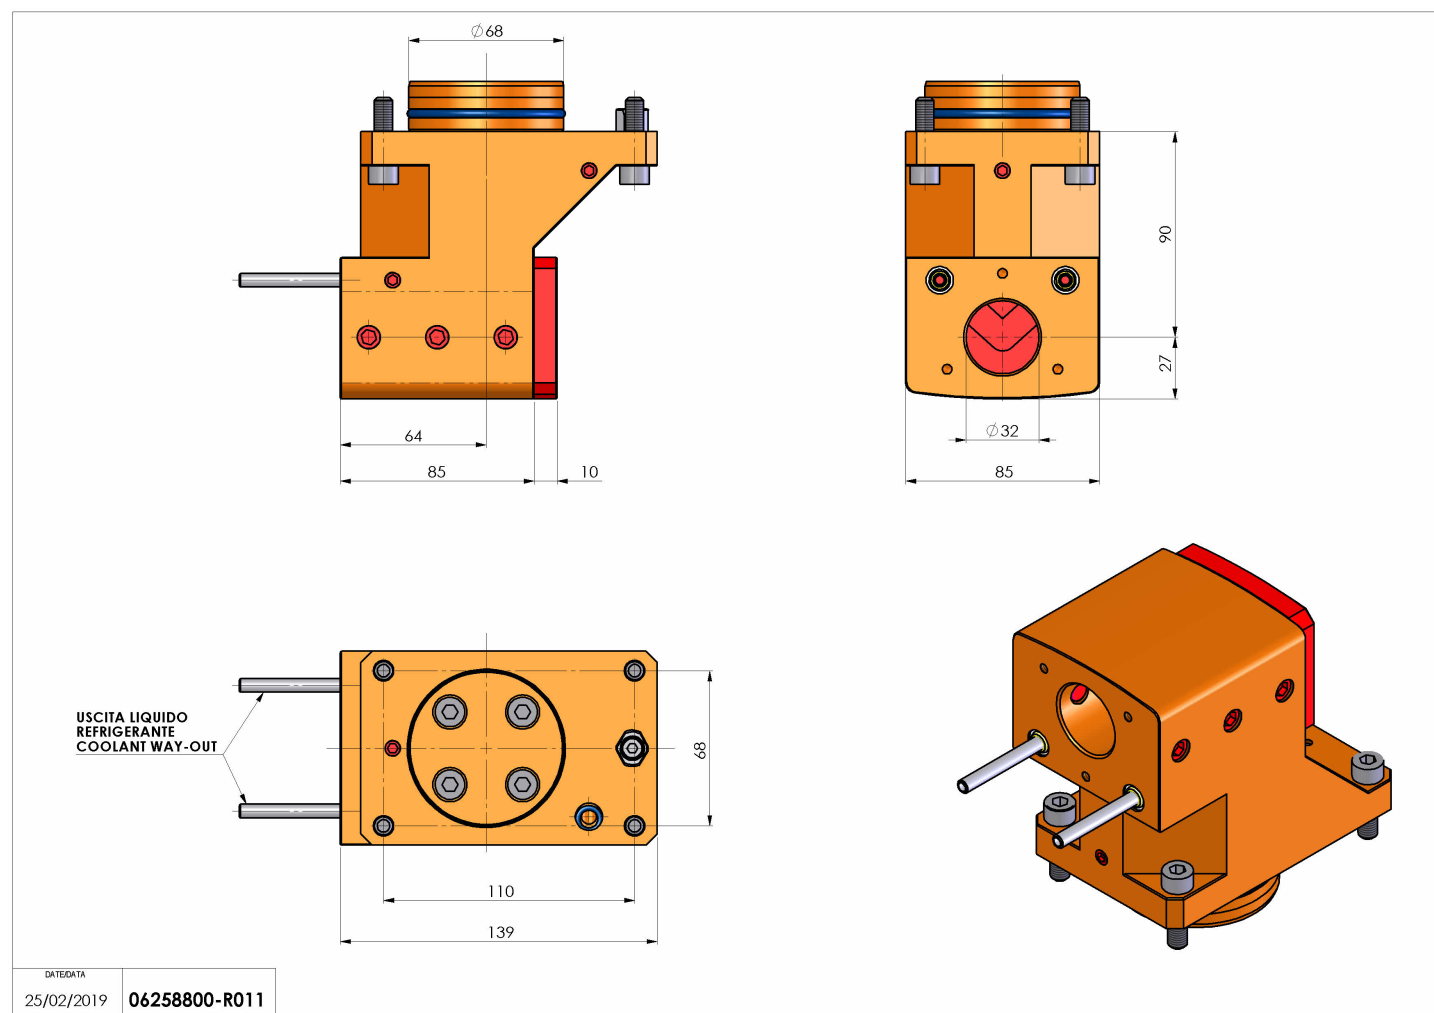

06258800 - TH-BRB D68 D32 H90 MZ

Tipo	TH-BRB Portautensili statico portabareno
Attacco	CILINDRICO 68
Uscita utensile	TH porta bareno 32
Raffreddamento	Refrigerazione esterna / interna
H [mm]	90

Accessori	N.D.
Note	N.D.
Note per il montaggio	N.D.

Verificare sempre gli ingombri del portautensile in torretta

Salvo modifiche tecniche

DATE/DATE
25/02/2019 06258800-R011