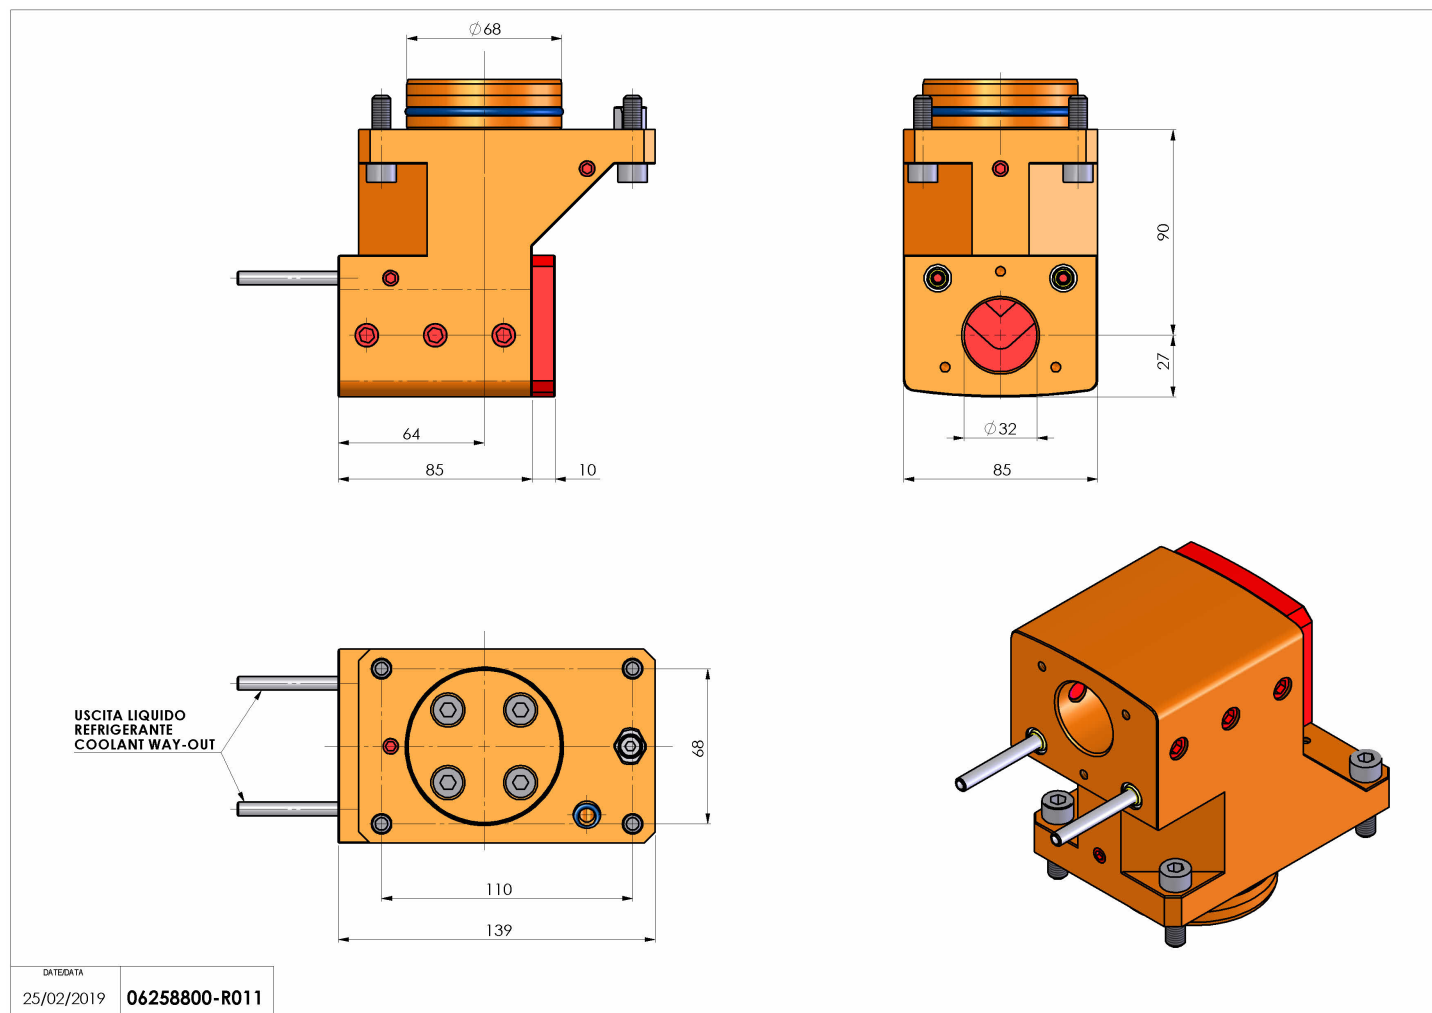

06258800 - TH-BRB D68 D32 H90 MZ

| | |
|------------------------|---|
| Tipo | TH-BRB Portautensili statico portabareno |
| Attacco | CILINDRICO 68 |
| Uscita utensile | TH porta bareno 32 |
| Raffreddamento | Refrigerazione esterna / interna |
| H [mm] | 90 |

| | |
|------------------------------|------|
| Accessori | N.D. |
| Note | N.D. |
| Note per il montaggio | N.D. |

Verificare sempre gli ingombri del portautensile in torretta

Salvo modifiche tecniche

DATE/DATE
25/02/2019 06258800-R011