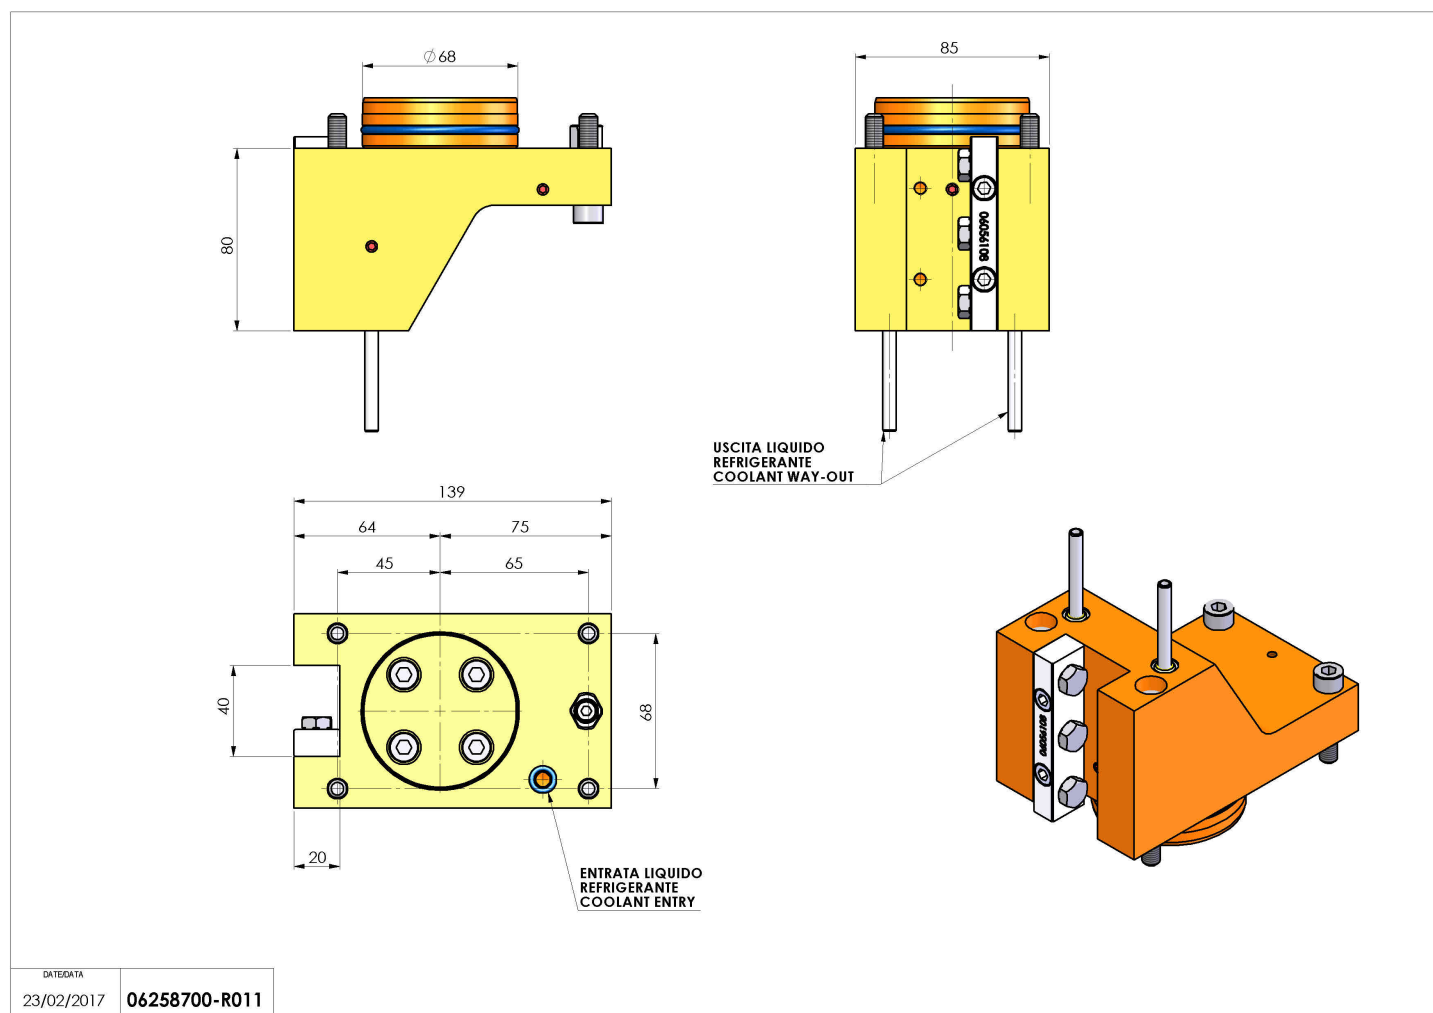

06258700 - TH-RAD D68 H80 UT20X20 MZ

Tipo	TH-RAD Portautensili statico radiale
Attacco	CILINDRICO 68
Uscita utensile	TH radiale 20x20
Raffreddamento	Refrigerazione esterna
H [mm]	80

Accessori	N.D.
Note	N.D.
Note per il montaggio	N.D.

Verificare sempre gli ingombri del portautensile in torretta

DATE/GATA	06258700-R011
23/02/2017	

Salvo modifiche tecniche