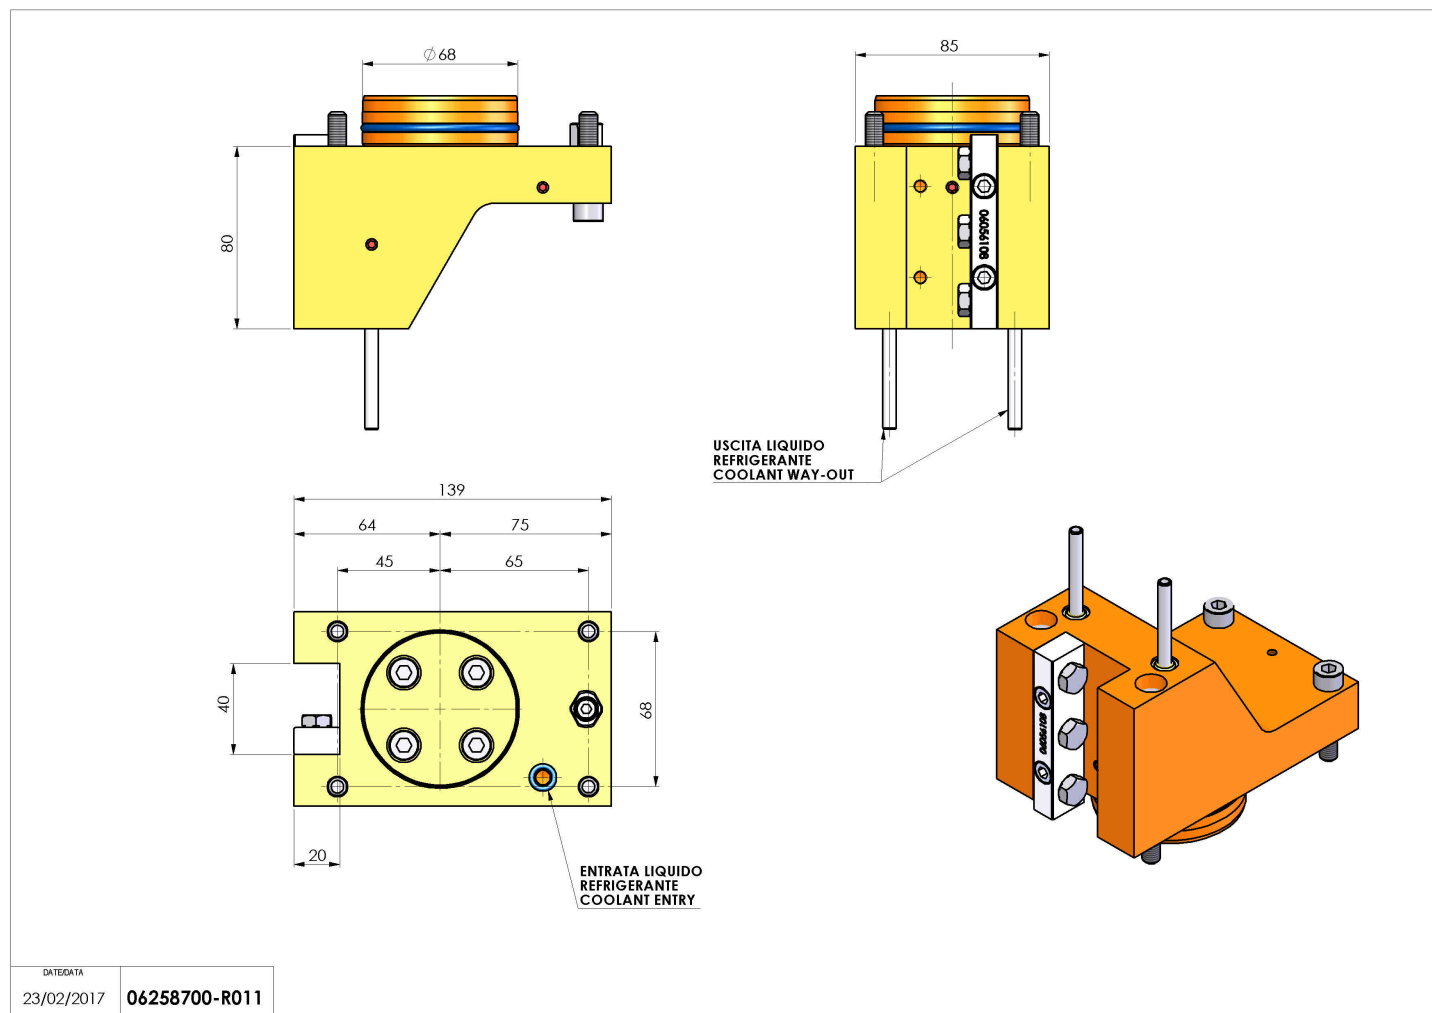

06258700 - TH-RAD D68 H80 UT20X20 MZ

Tipo	TH-RAD Portautensili statico radiale
Attacco	CILINDRICO 68
Uscita utensile	TH radiale 20x20
Raffreddamento	Refrigerazione esterna
H [mm]	80

Accessori	N.D.
Note	N.D.
Note per il montaggio	N.D.

Verificare sempre gli ingombri del portautensile in torretta

DATE/GATA	
23/02/2017	06258700-R011

Salvo modifiche tecniche