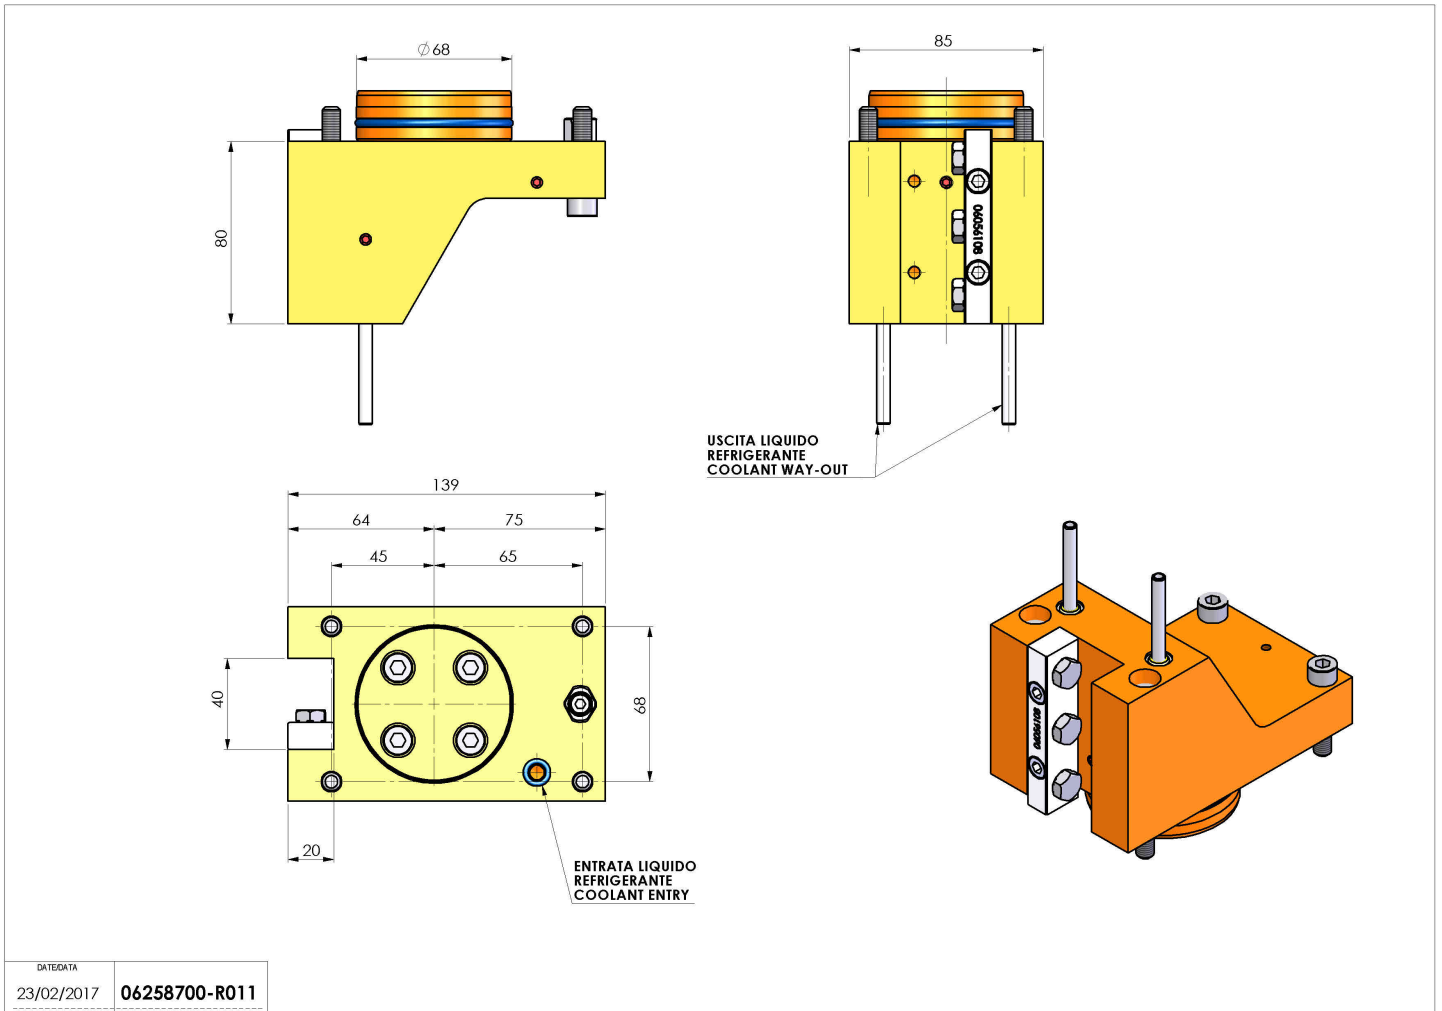

06258700 - TH-RAD D68 H80 UT20X20 MZ

Tipo	TH-RAD Portautensili statico radiale
Attacco	CILINDRICO 68
Uscita utensile	TH radiale 20x20
Raffreddamento	Refrigerazione esterna
H [mm]	80

Accessori	N.D.
Note	N.D.
Note per il montaggio	N.D.

Verificare sempre gli ingombri del portautensile in torretta

DATE/GATA	23/02/2017
MODELLO	06258700-R011

Salvo modifiche tecniche