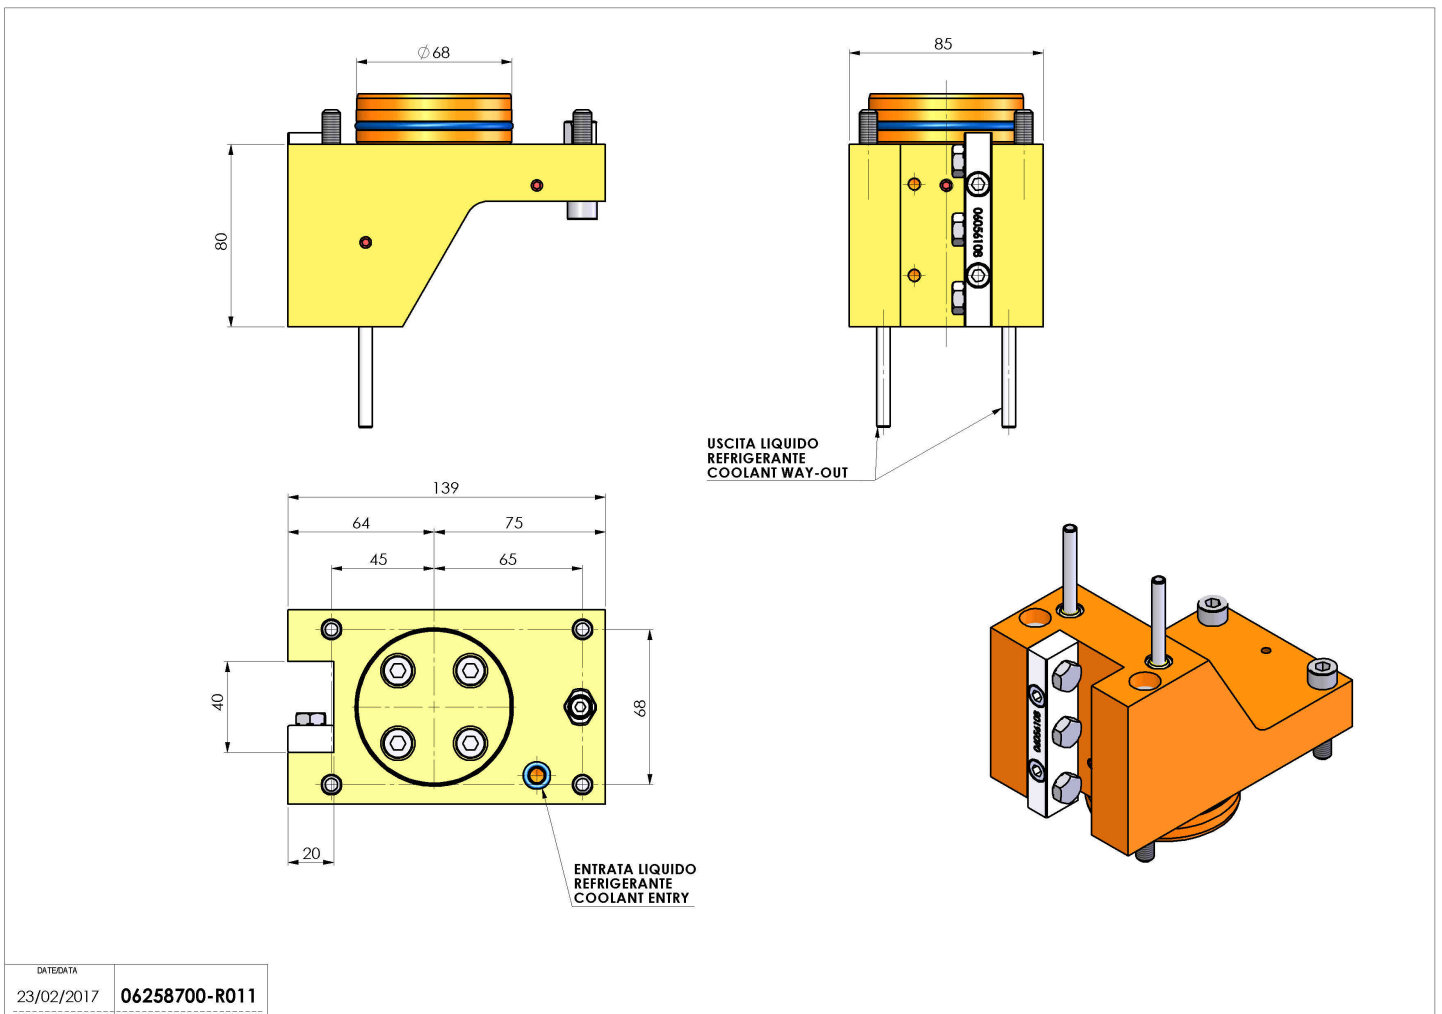

06258700 - TH-RAD D68 H80 UT20X20 MZ

Tipo	TH-RAD Portautensili statico radiale
Attacco	CILINDRICO 68
Uscita utensile	TH radiale 20x20
Raffreddamento	Refrigerazione esterna
H [mm]	80

Accessori	N.D.
Note	N.D.
Note per il montaggio	N.D.

Verificare sempre gli ingombri del portautensile in torretta

DATE/GIATA	23/02/2017	06258700-R011
------------	------------	----------------------

Salvo modifiche tecniche