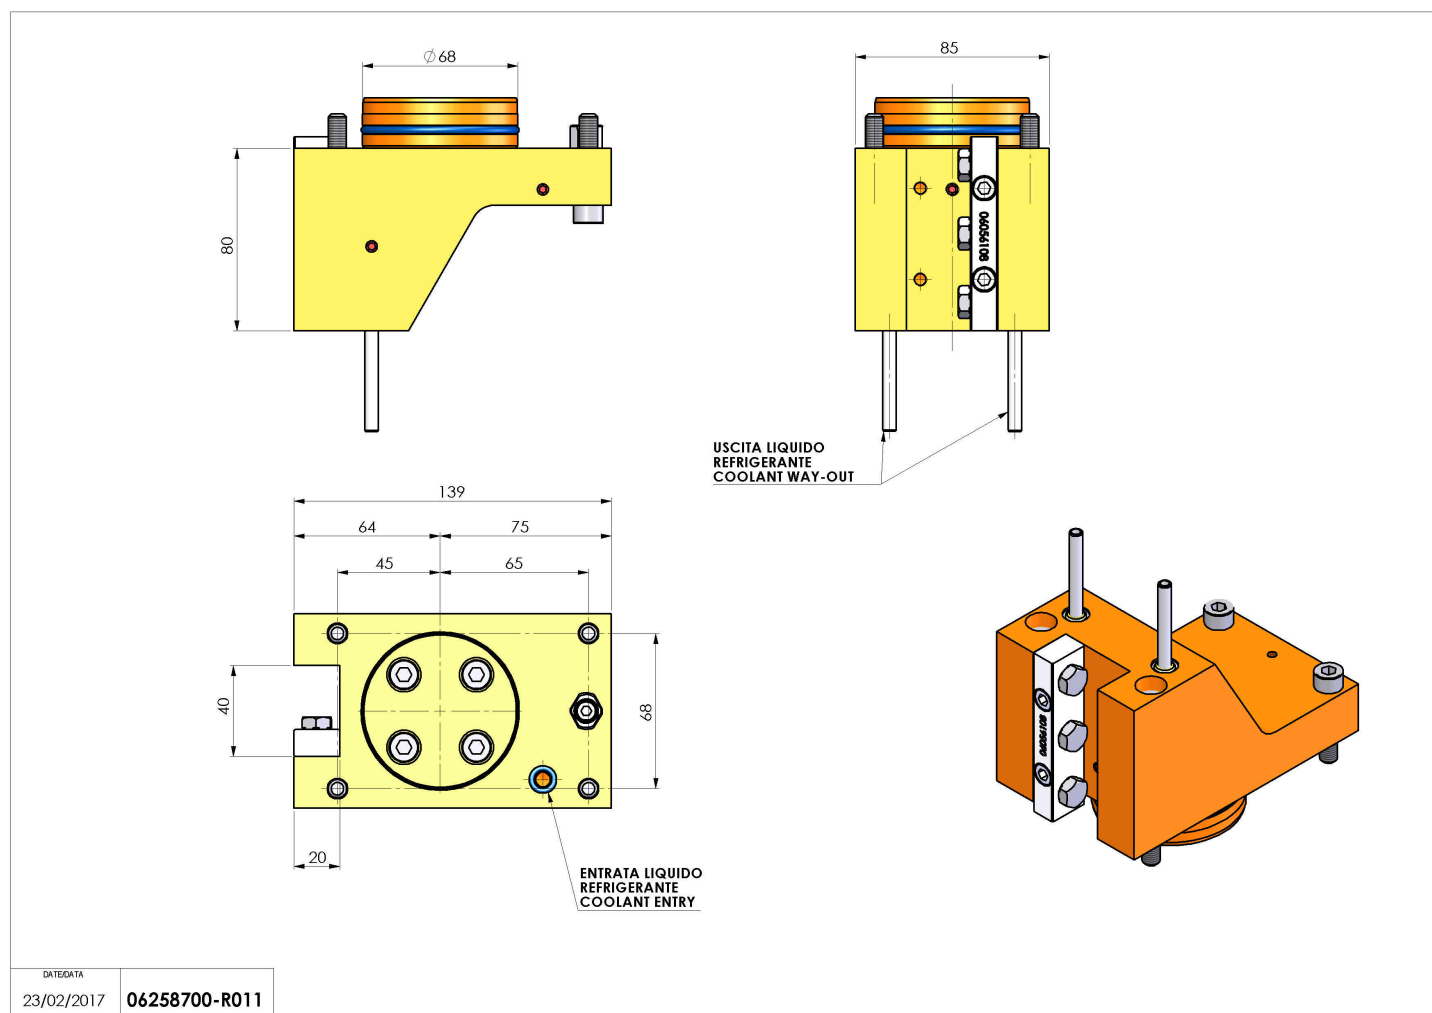

## 06258700 - TH-RAD D68 H80 UT20X20 MZ

<b>Tipo</b>	TH-RAD Portautensili statico radiale
<b>Attacco</b>	CILINDRICO 68
<b>Uscita utensile</b>	TH radiale 20x20
<b>Raffreddamento</b>	Refrigerazione esterna
<b>H [mm]</b>	80

<b>Accessori</b>	N.D.
<b>Note</b>	N.D.
<b>Note per il montaggio</b>	N.D.

Verificare sempre gli ingombri del portautensile in torretta

DATE/DATE	
23/02/2017	06258700-R011

Salvo modifiche tecniche