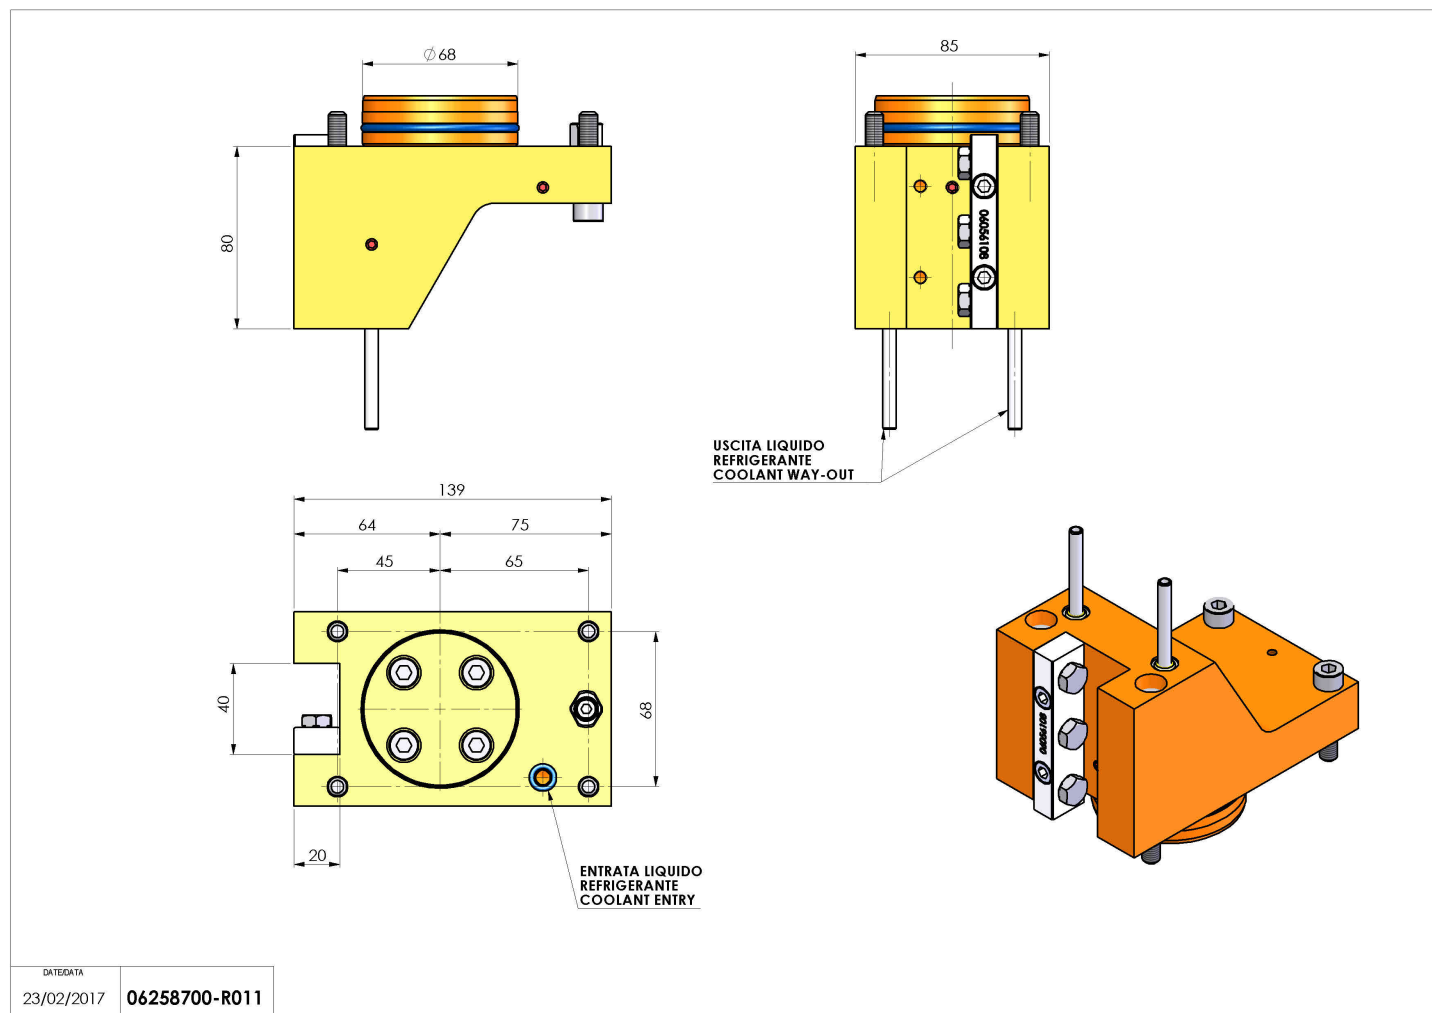

06258700 - TH-RAD D68 H80 UT20X20 MZ

Tipo	TH-RAD Portautensili statico radiale
Attacco	CILINDRICO 68
Uscita utensile	TH radiale 20x20
Raffreddamento	Refrigerazione esterna
H [mm]	80

Accessori	N.D.
Note	N.D.
Note per il montaggio	N.D.

Verificare sempre gli ingombri del portautensile in torretta

DATE/DATE	06258700-R011
23/02/2017	

Salvo modifiche tecniche