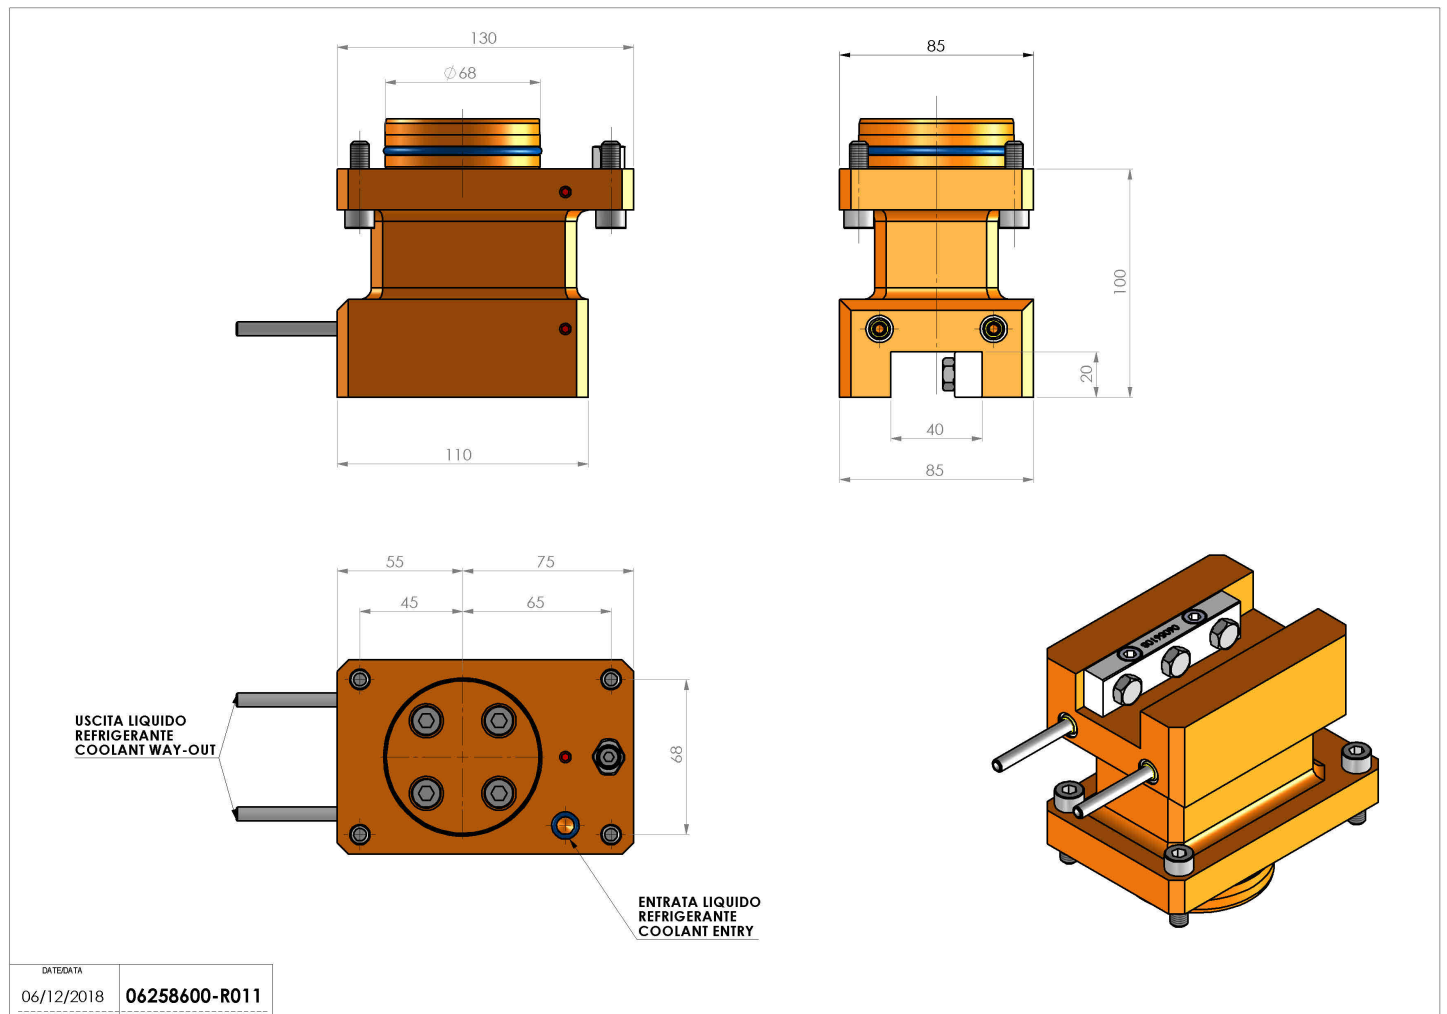

06258600 - TH-AX D68 H100 UT20X20 MZ

Tipo	TH-AX Portautensili statico assiale
Attacco	CILINDRICO 68
Uscita utensile	TH assiale 20x20
Raffreddamento	Refrigerazione esterna
H [mm]	100

Accessori	N.D.
Note	N.D.
Note per il montaggio	N.D.

Verificare sempre gli ingombri del portautensile in torretta

DATE/DATE	06/12/2018	06258600-R011
-----------	------------	---------------

Salvo modifiche tecniche