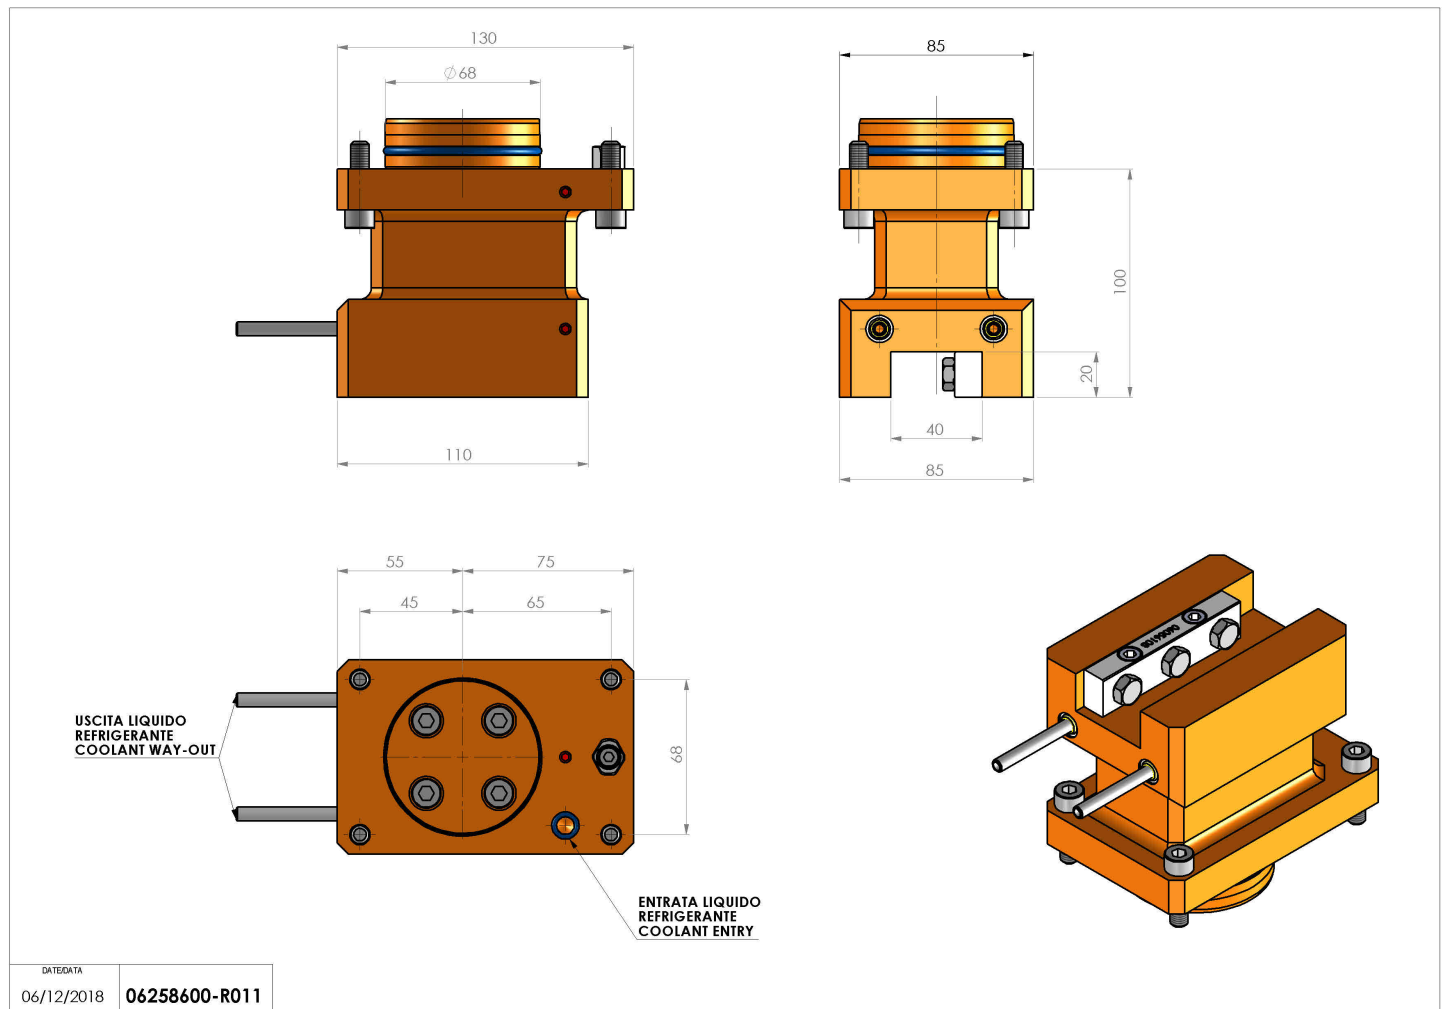

06258600 - TH-AX D68 H100 UT20X20 MZ

Tipo	TH-AX Portautensili statico assiale
Attacco	CILINDRICO 68
Uscita utensile	TH assiale 20x20
Raffreddamento	Refrigerazione esterna
H [mm]	100

Accessori	N.D.
Note	N.D.
Note per il montaggio	N.D.

Verificare sempre gli ingombri del portautensile in torretta

Salvo modifiche tecniche