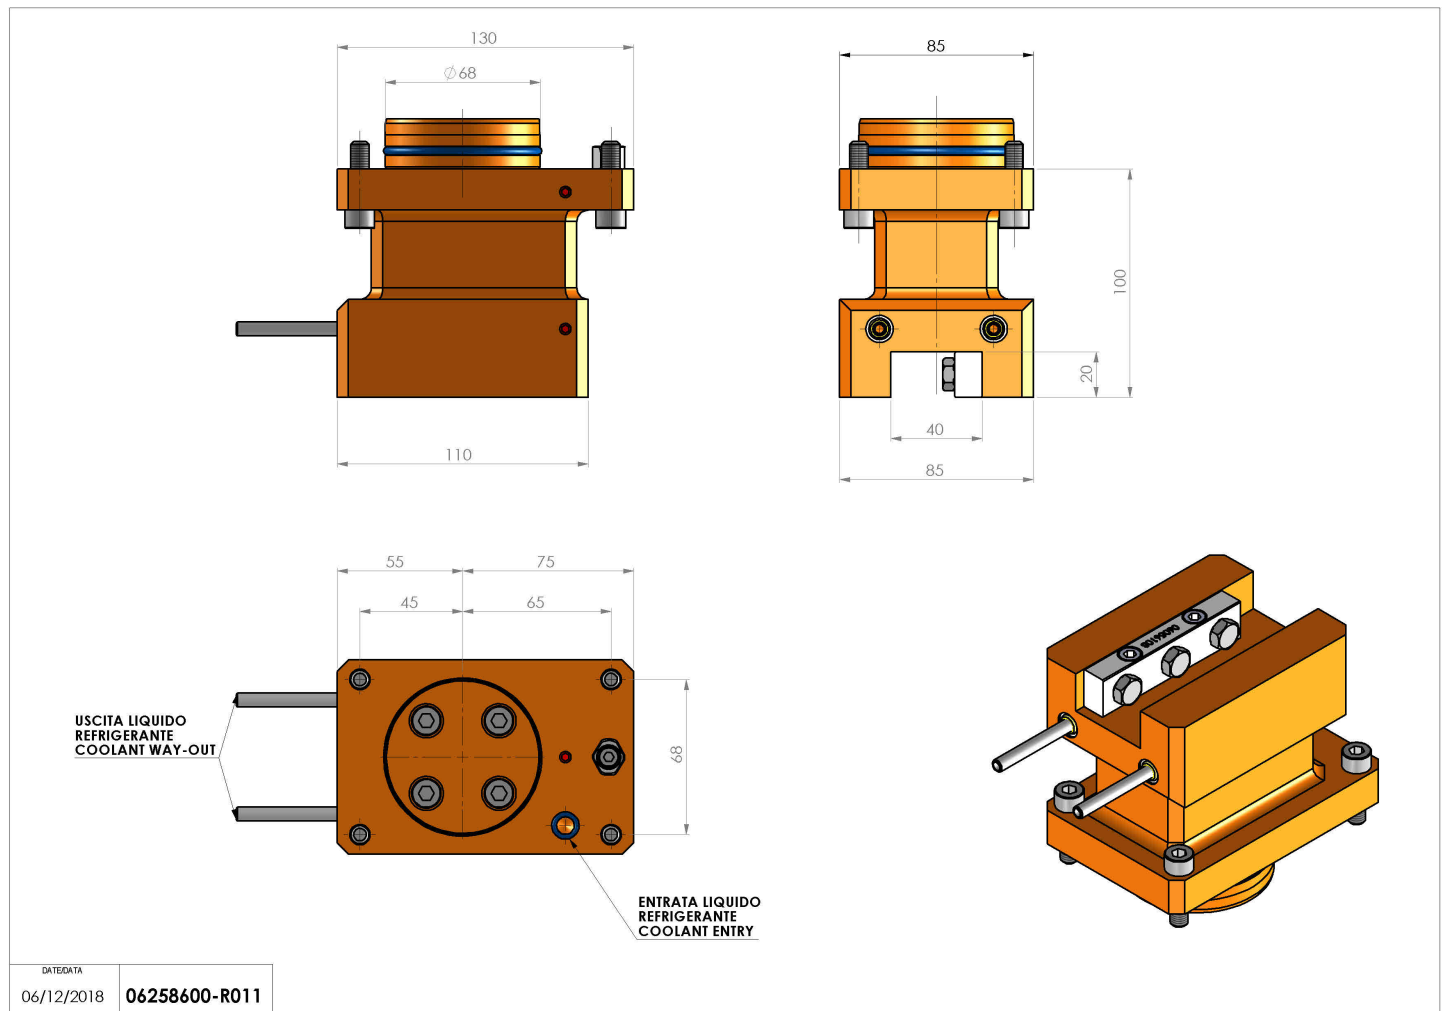

06258600 - TH-AX D68 H100 UT20X20 MZ

Tipo	TH-AX Portautensili statico assiale
Attacco	CILINDRICO 68
Uscita utensile	TH assiale 20x20
Raffreddamento	Refrigerazione esterna
H [mm]	100

Accessori	N.D.
Note	N.D.
Note per il montaggio	N.D.

Verificare sempre gli ingombri del portautensile in torretta

Salvo modifiche tecniche