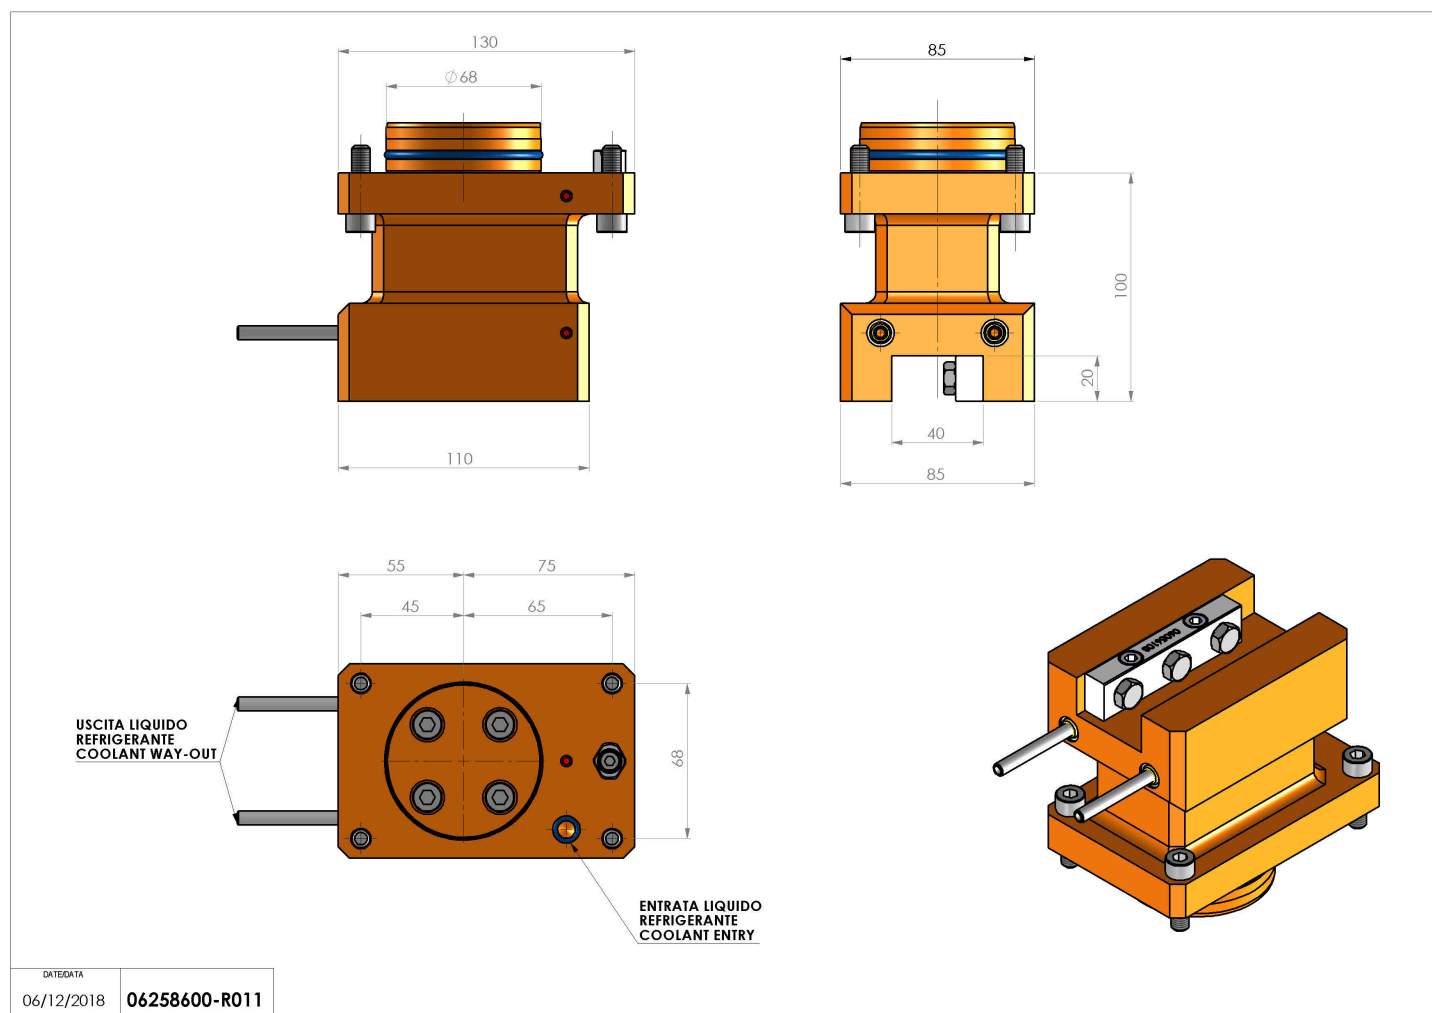

## 06258600 - TH-AX D68 H100 UT20X20 MZ

<b>Tipo</b>	TH-AX Portautensili statico assiale
<b>Attacco</b>	CILINDRICO 68
<b>Uscita utensile</b>	TH assiale 20x20
<b>Raffreddamento</b>	Refrigerazione esterna
<b>H [mm]</b>	100

<b>Accessori</b>	N.D.
<b>Note</b>	N.D.
<b>Note per il montaggio</b>	N.D.

Verificare sempre gli ingombri del portautensile in torretta

Salvo modifiche tecniche