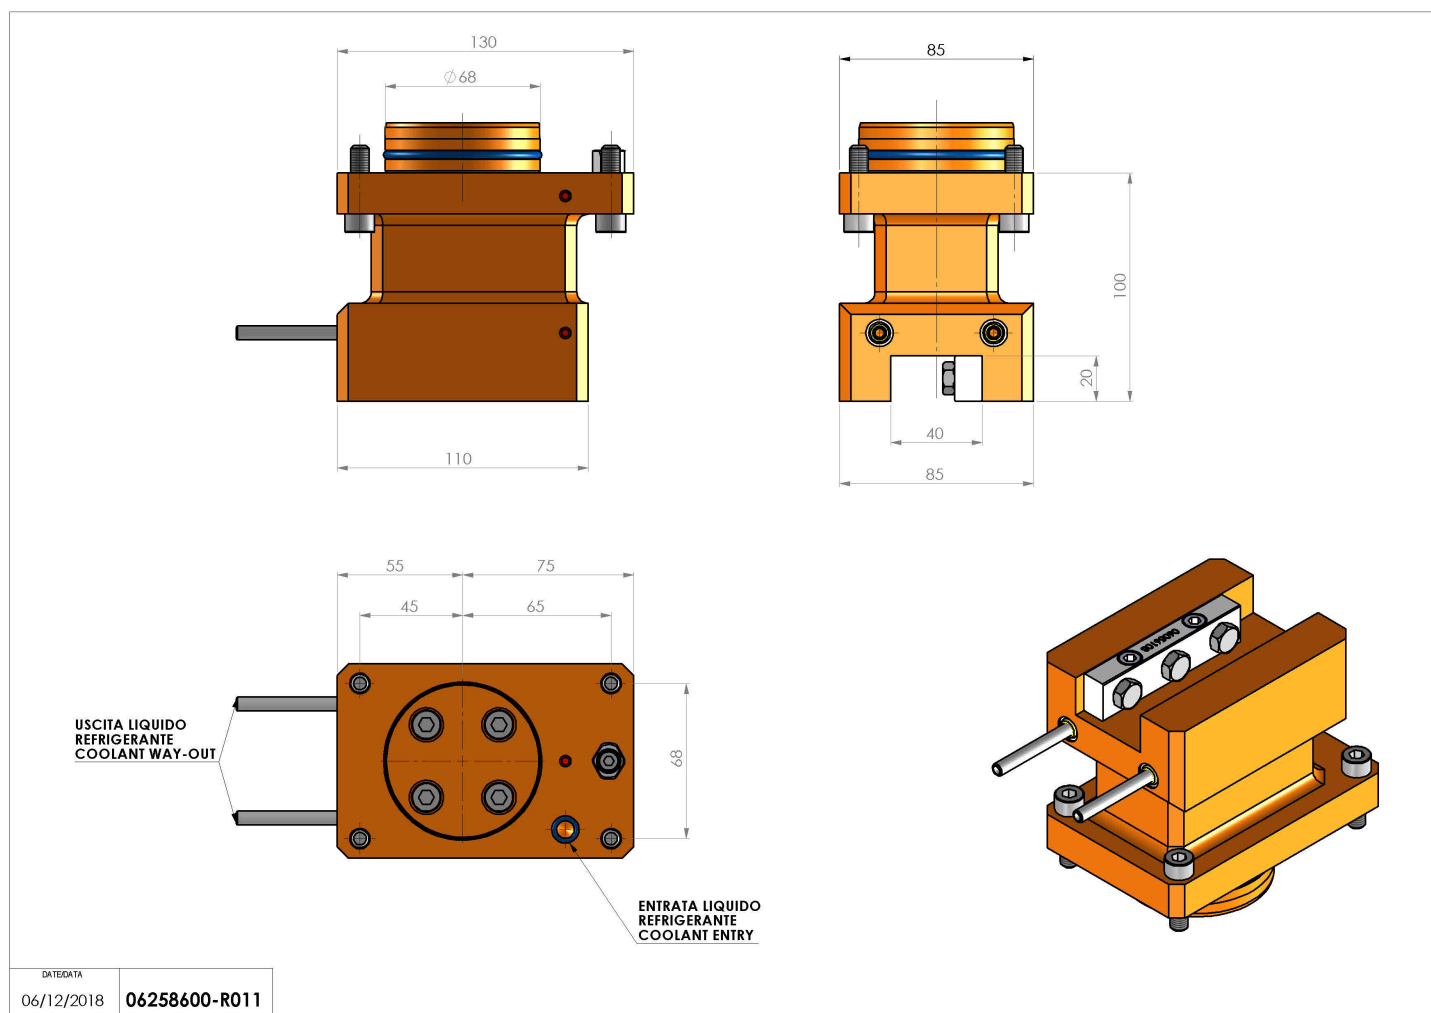

06258600 - TH-AX D68 H100 UT20X20 MZ

Tipo	TH-AX Portautensili statico assiale
Attacco	CILINDRICO 68
Uscita utensile	TH assiale 20x20
Raffreddamento	Refrigerazione esterna
H [mm]	100
Accessori	N.D.
Note	N.D.
Note per il montaggio	N.D.

Verificare sempre gli ingombri del portautensile in torretta

Salvo modifiche tecniche