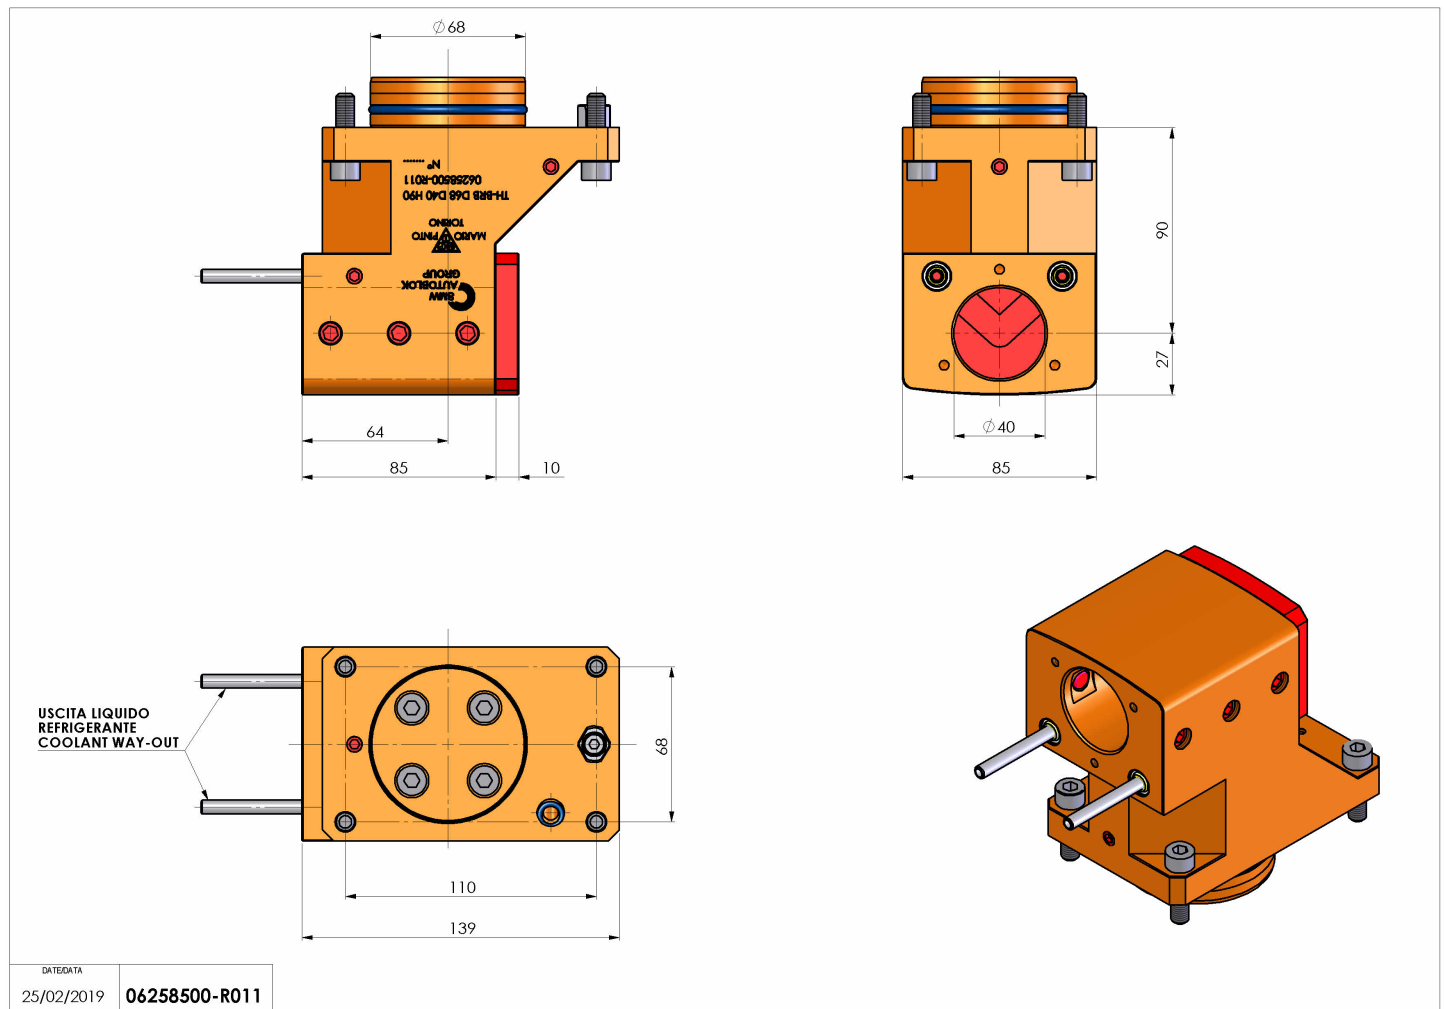

06258500 - TH-BRB D68 D40 H90

Tipo	TH-BRB Portautensili statico portabareno
Attacco	CILINDRICO 68
Uscita utensile	TH porta bareno 40
Raffreddamento	Refrigerazione esterna / interna
H [mm]	90

Accessori	N.D.
Note	N.D.
Note per il montaggio	N.D.

Verificare sempre gli ingombri del portautensile in torretta

Salvo modifiche tecniche