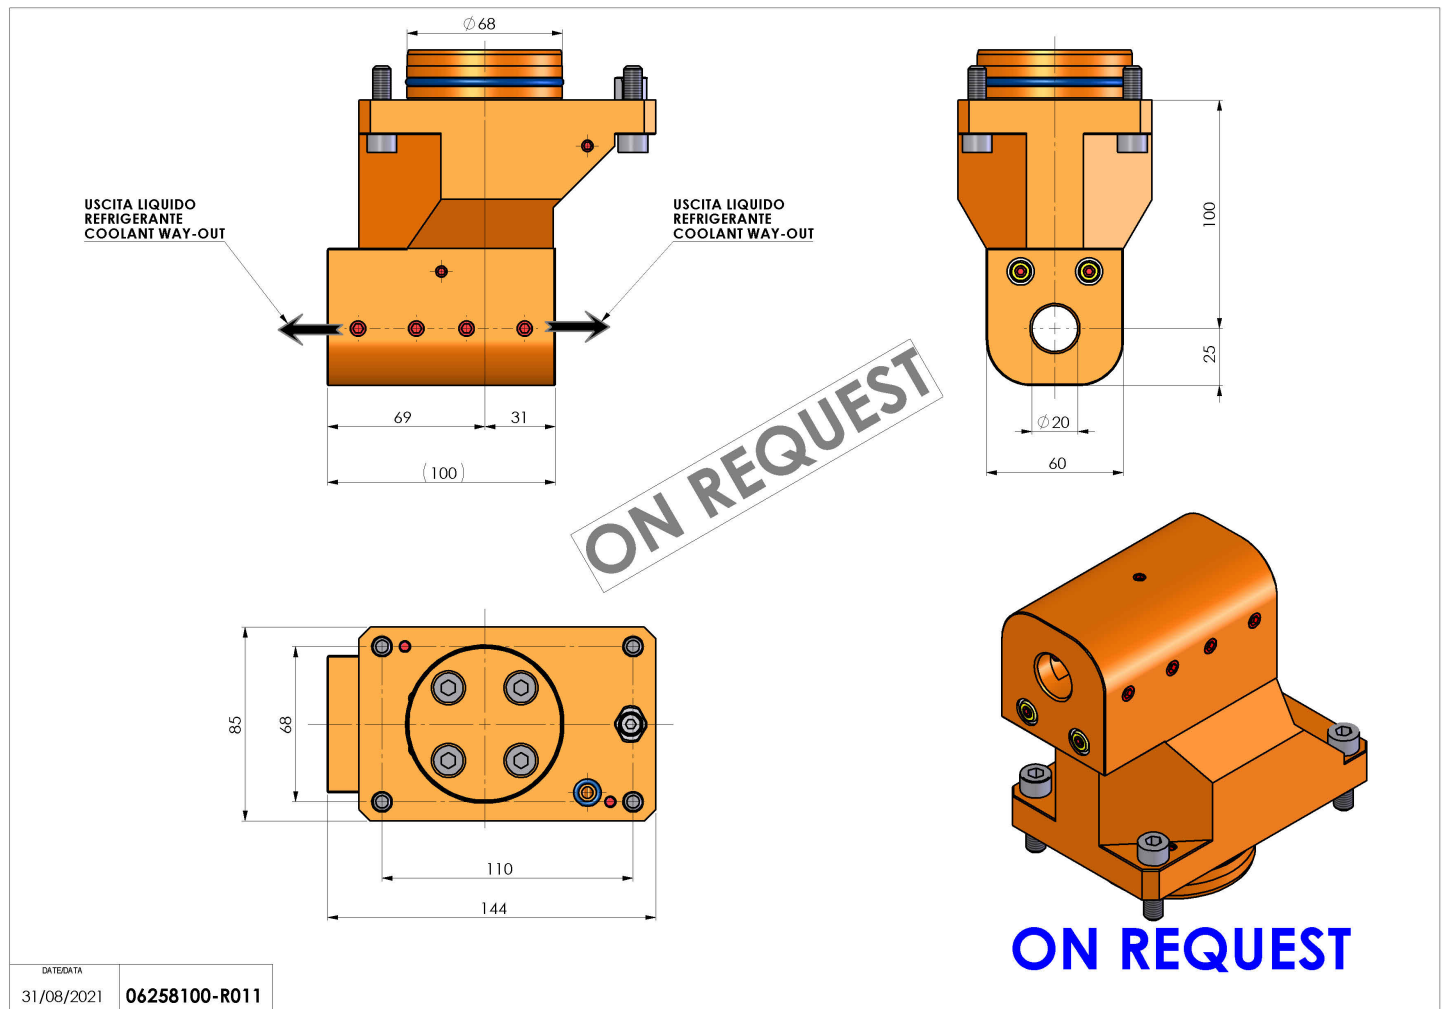

## 06258100 - TH-BRB D68 D20 DP L100 RF-C H100 SPC

<b>Tipo</b>	TH-BRB Portautensili statico portabareno
<b>Attacco</b>	CILINDRICO 68
<b>Uscita utensile</b>	TH porta bareno 20
<b>Raffreddamento</b>	Refrigerazione esterna / interna
<b>H [mm]</b>	100

ON REQUEST

<b>Accessori</b>	N.D.
<b>Note</b>	N.D.
<b>Note per il montaggio</b>	N.D.

Verificare sempre gli ingombri del portautensile in torretta

ON REQUEST

Salvo modifiche tecniche

DATE/DATE	31/08/2021
06258100-R011	