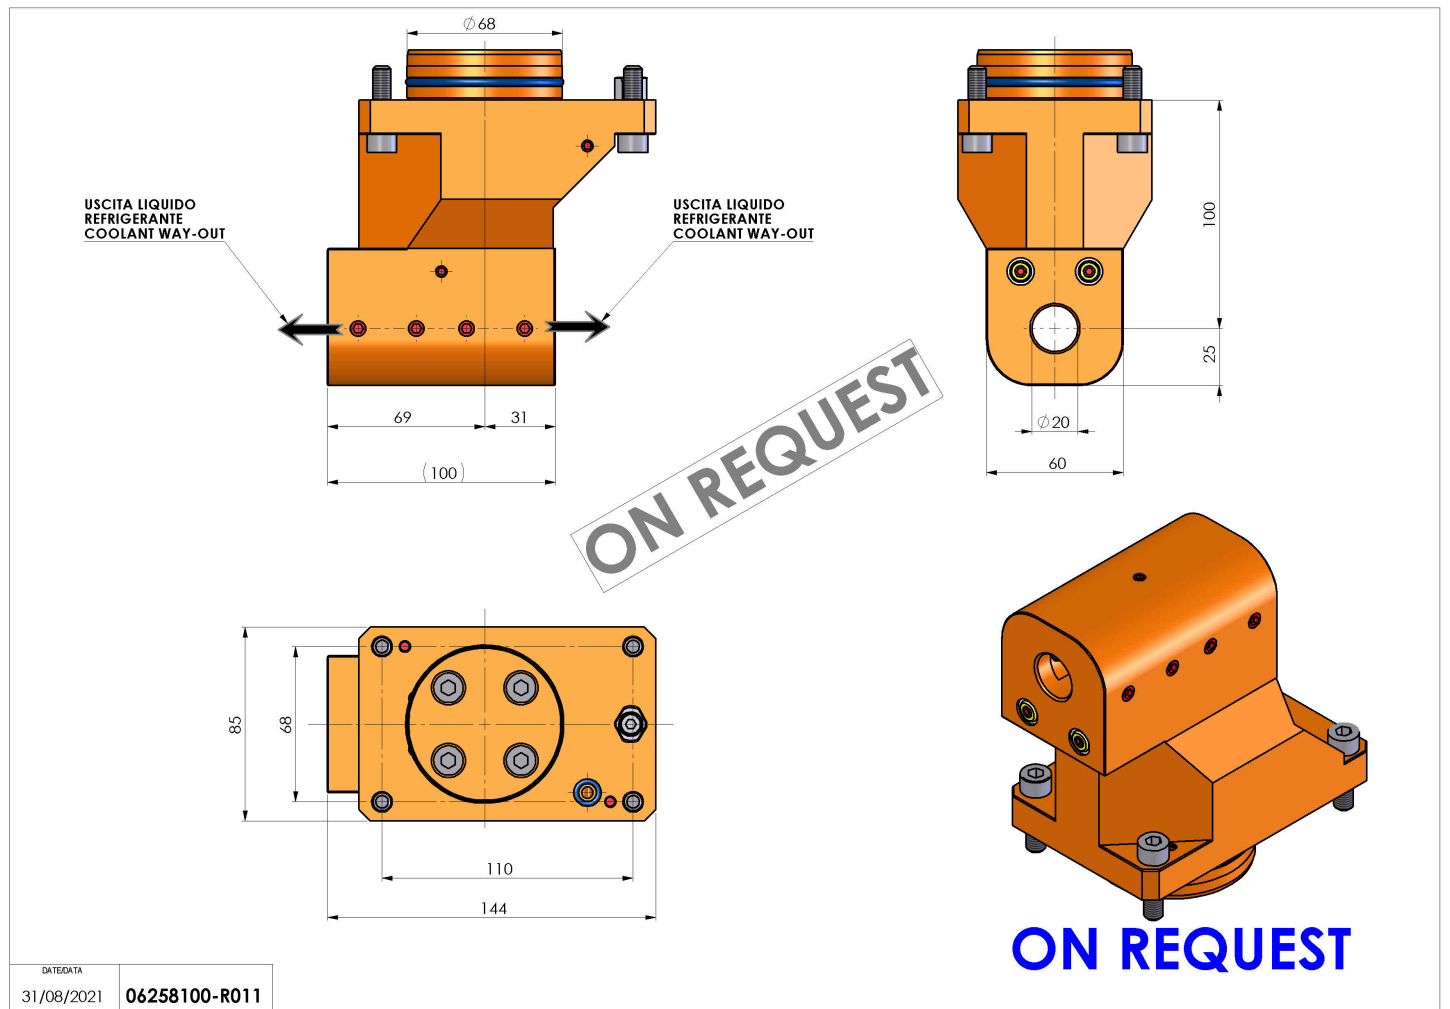

## 06258100 - TH-BRB D68 D20 DP L100 RF-C H100 SPC

<b>Tipo</b>	TH-BRB Portautensili statico portabareno
<b>Attacco</b>	CILINDRICO 68
<b>Uscita utensile</b>	TH porta bareno 20
<b>Raffreddamento</b>	Refrigerazione esterna / interna
<b>H [mm]</b>	100
<b>Accessori</b>	N.D.
<b>Note</b>	N.D.
<b>Note per il montaggio</b>	N.D.

ON REQUEST

Verificare sempre gli ingombri del portautensile in torretta

ON REQUEST

DATE/DATE	06258100-R011
31/08/2021	

Salvo modifiche tecniche