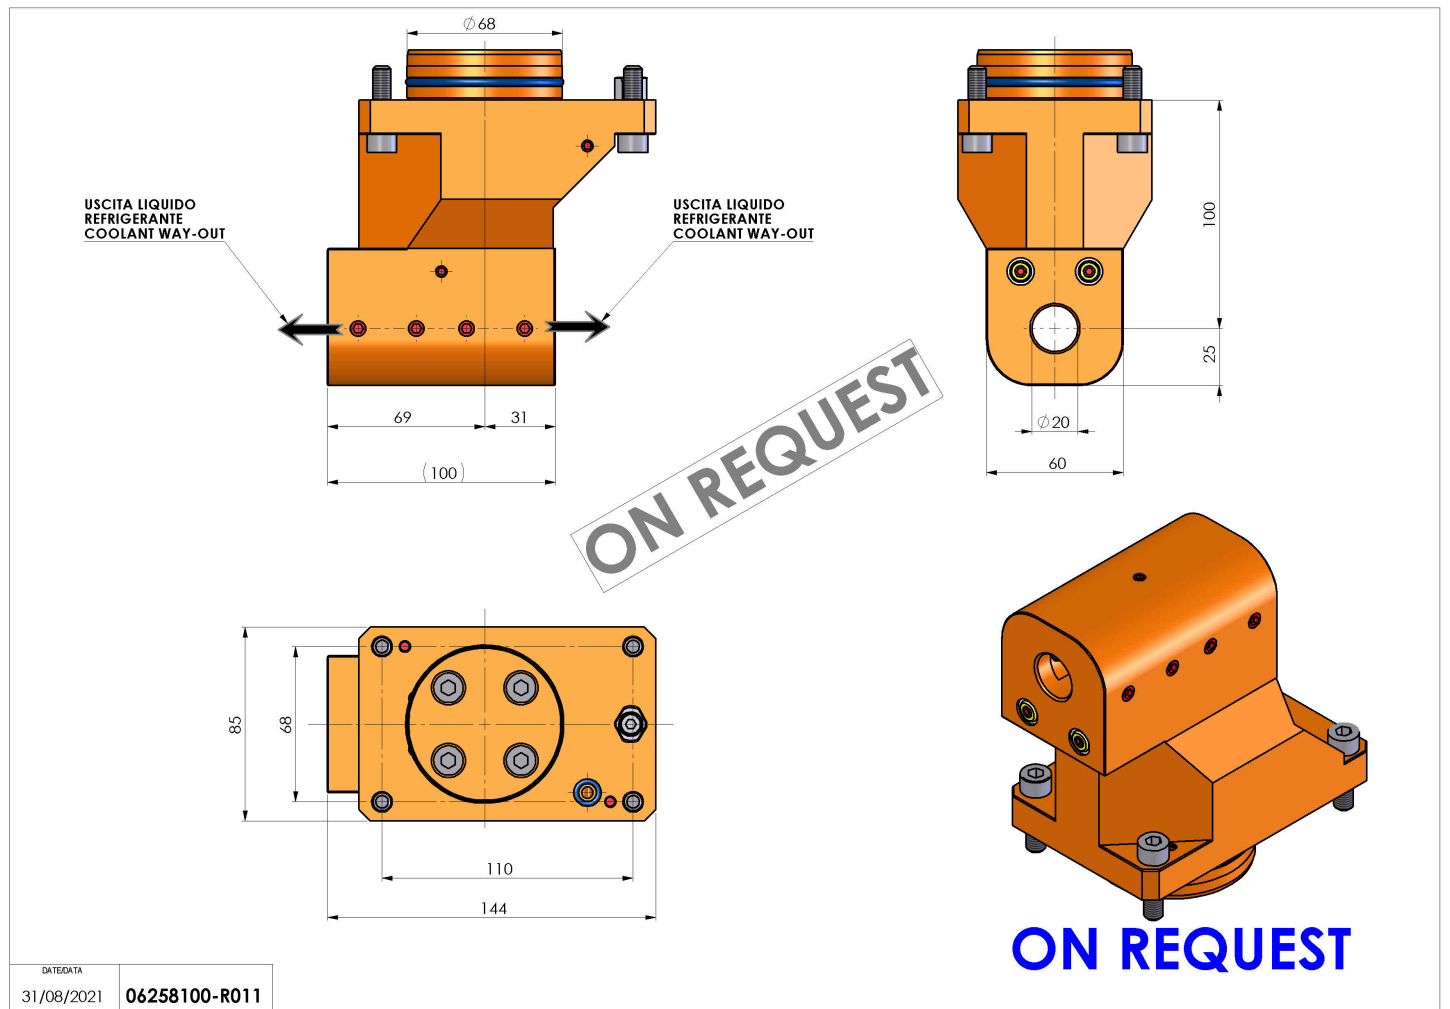

06258100 - TH-BRB D68 D20 DP L100 RF-C H100 SPC

Tipo	TH-BRB Portautensili statico portabareno
Attacco	CILINDRICO 68
Uscita utensile	TH porta bareno 20
Raffreddamento	Refrigerazione esterna / interna
H [mm]	100
Accessori	N.D.
Note	N.D.
Note per il montaggio	N.D.

ON REQUEST

Verificare sempre gli ingombri del portautensile in torretta

ON REQUEST

DATE/DATE	31/08/2021
06258100-R011	

Salvo modifiche tecniche