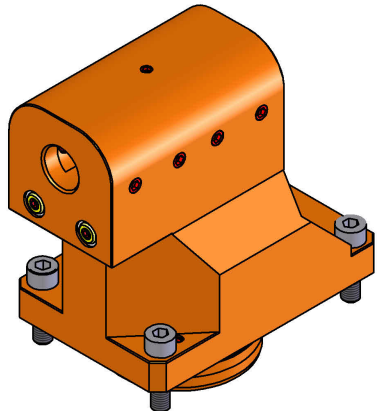

06258100 - TH-BRB D68 D20 DP L100 RF-C H100 SPC

Tipo	TH-BRB Portautensili statico portabareno
Attacco	CILINDRICO 68
Uscita utensile	TH porta bareno 20
Raffreddamento	Refrigerazione esterna / interna
H [mm]	100
Accessori	N.D.
Note	N.D.
Note per il montaggio	N.D.

ON REQUEST

Verificare sempre gli ingombri del portautensile in torretta

ON REQUEST

DATE/DATE	31/08/2021
06258100-R011	

Salvo modifiche tecniche