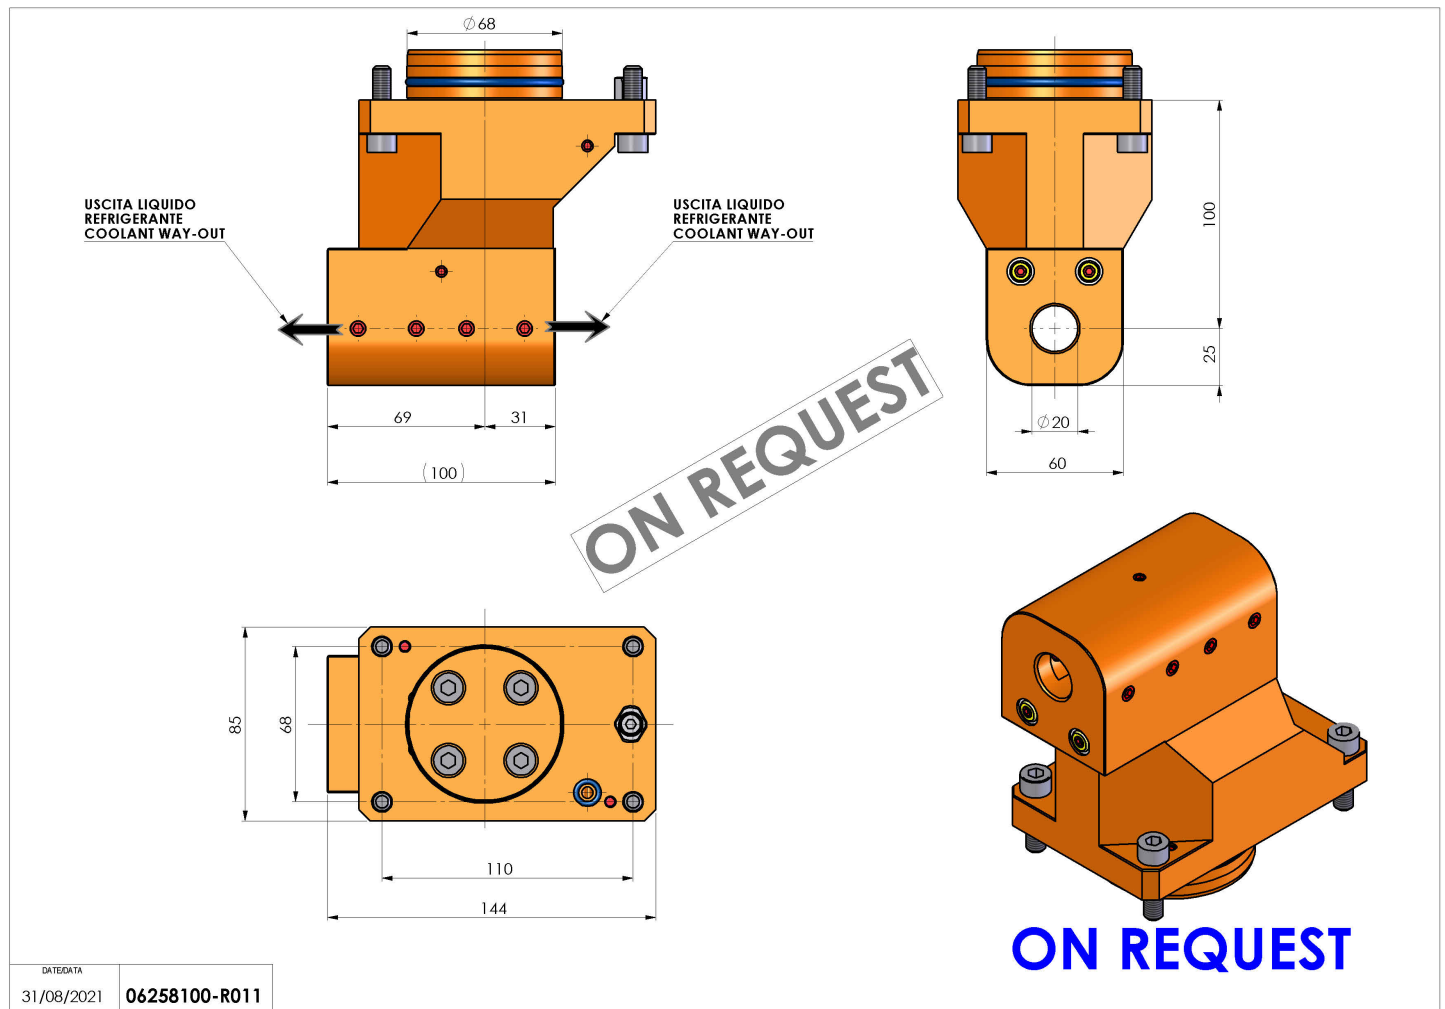

06258100 - TH-BRB D68 D20 DP L100 RF-C H100 SPC

Tipo	TH-BRB Portautensili statico portabareno
Attacco	CILINDRICO 68
Uscita utensile	TH porta bareno 20
Raffreddamento	Refrigerazione esterna / interna
H [mm]	100

ON REQUEST

Accessori	N.D.
Note	N.D.
Note per il montaggio	N.D.

Verificare sempre gli ingombri del portautensile in torretta

ON REQUEST

Salvo modifiche tecniche

DATE/DATE	06258100-R011
31/08/2021	