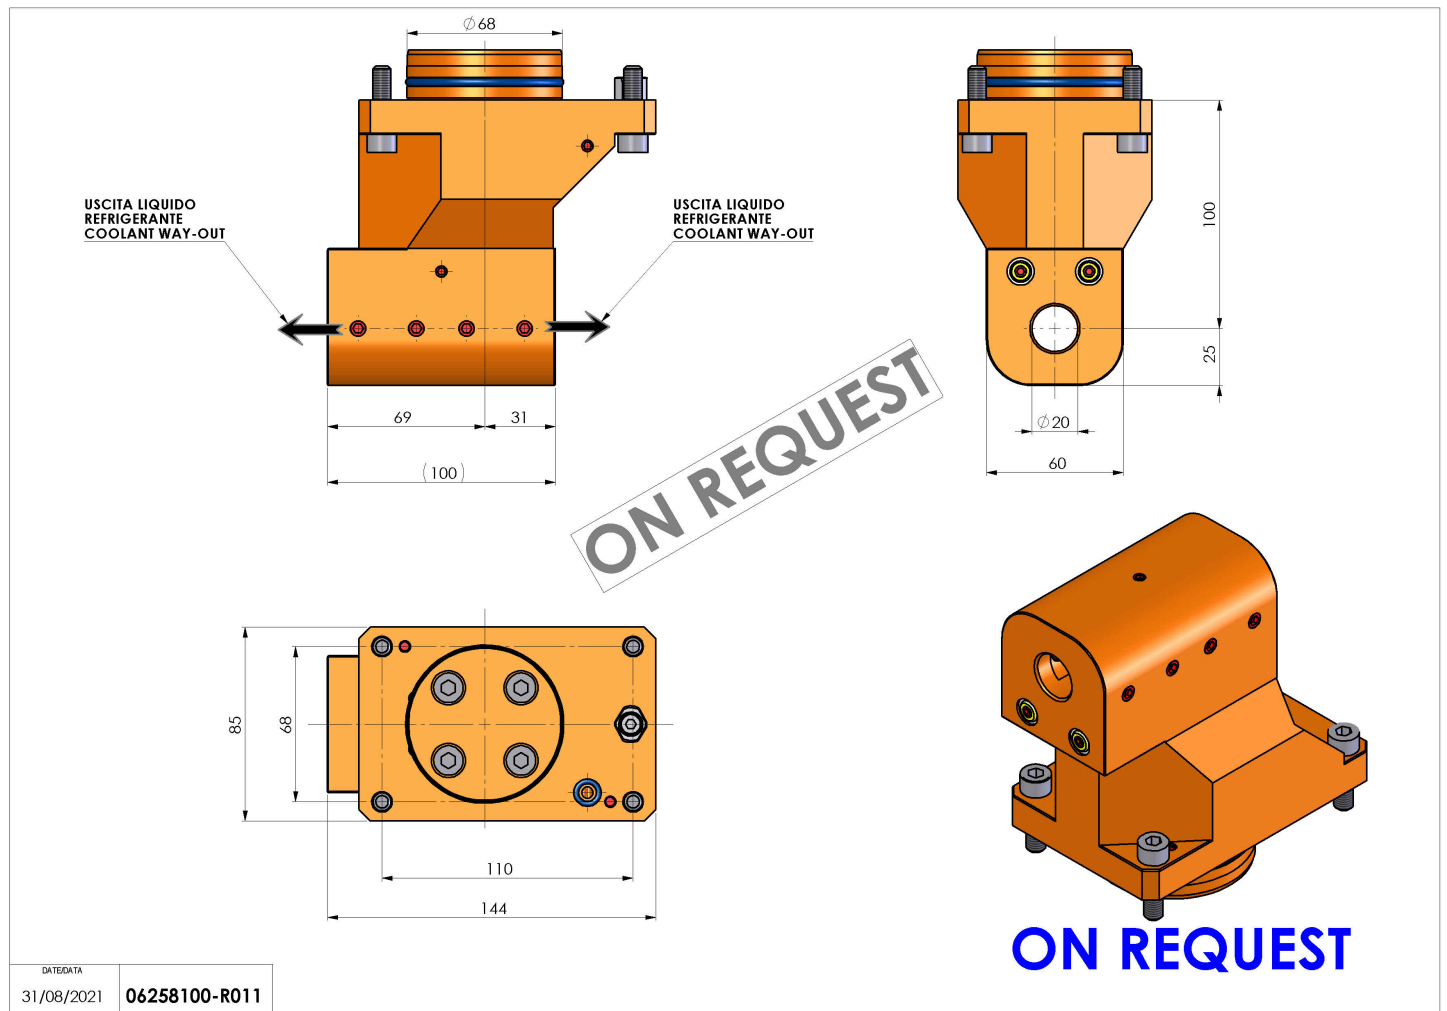

06258100 - TH-BRB D68 D20 DP L100 RF-C H100 SPC

Tipo	TH-BRB Portautensili statico portabareno
Attacco	CILINDRICO 68
Uscita utensile	TH porta bareno 20
Raffreddamento	Refrigerazione esterna / interna
H [mm]	100

ON REQUEST

Accessori	N.D.
Note	N.D.
Note per il montaggio	N.D.

Verificare sempre gli ingombri del portautensile in torretta

ON REQUEST

DATE/DATE	31/08/2021
06258100-R011	

Salvo modifiche tecniche