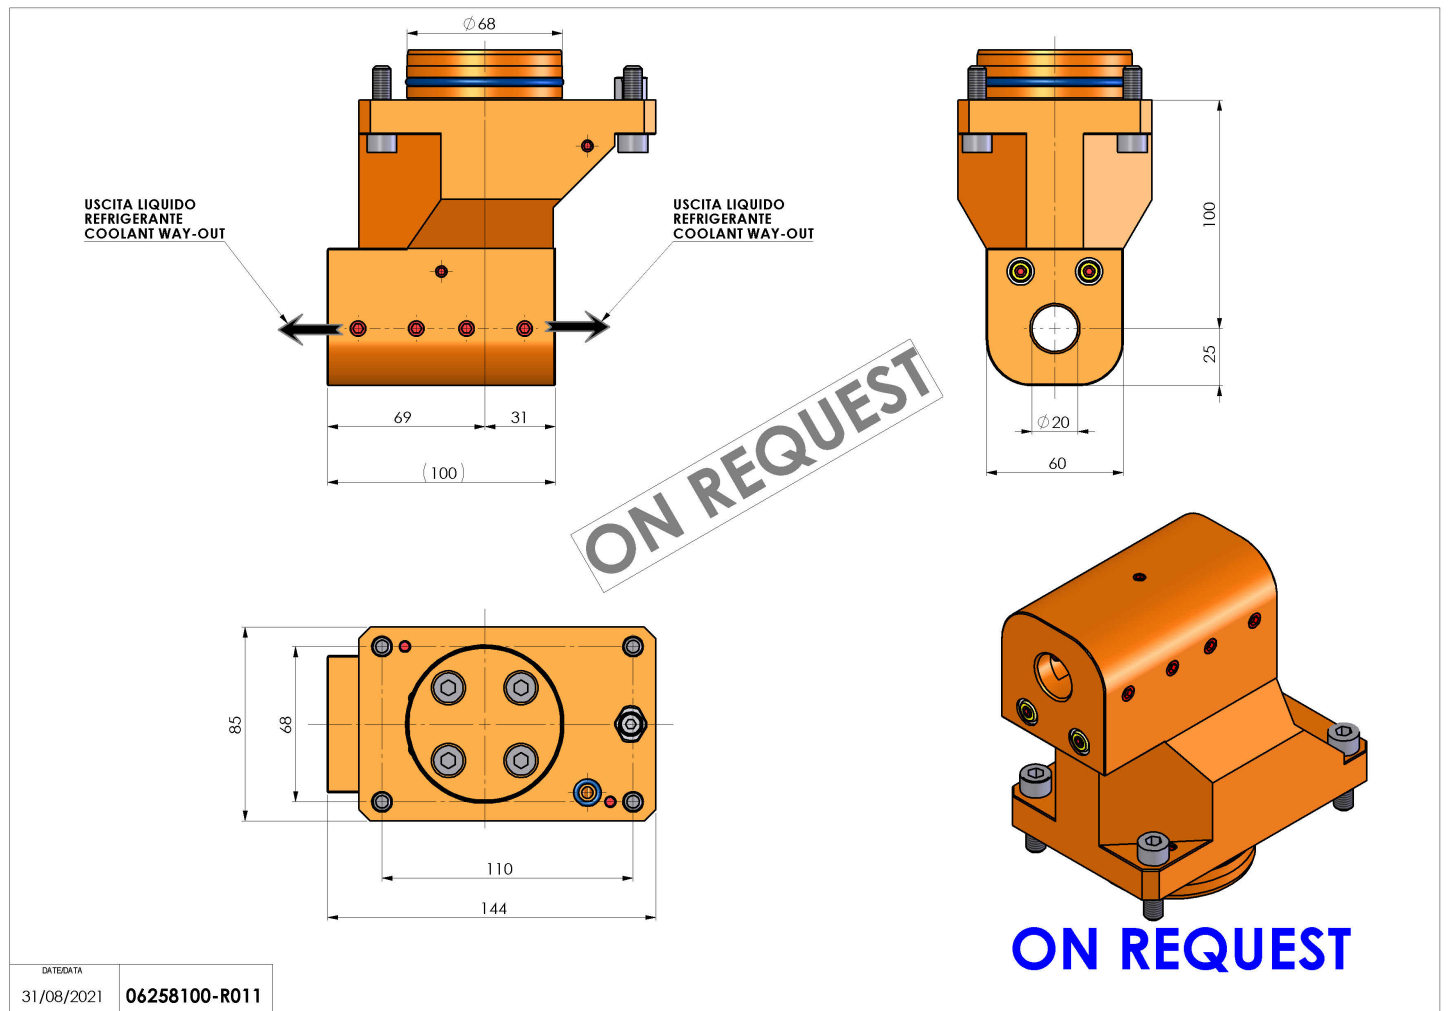

06258100 - TH-BRB D68 D20 DP L100 RF-C H100 SPC

Tipo	TH-BRB Portautensili statico portabareno
Attacco	CILINDRICO 68
Uscita utensile	TH porta bareno 20
Raffreddamento	Refrigerazione esterna / interna
H [mm]	100

ON REQUEST

Accessori	N.D.
Note	N.D.
Note per il montaggio	N.D.

Verificare sempre gli ingombri del portautensile in torretta

ON REQUEST

DATE/DATE	31/08/2021
	06258100-R011

Salvo modifiche tecniche