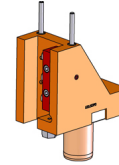

06257000 - TH-RAD VDI40 TS H120 25X25 MZ

Tipo	TH-RAD Portautensili statico radiale
Attacco	VDI 40
Uscita utensile	TH radiale 25x25
Raffreddamento	Refrigerazione esterna
H [mm]	120

Accessori	N.D.
Note	N.D.
Note per il montaggio	N.D.

ATTENZIONE: VERIFICARE L'ORIENTAMENTO DELLA DENTATURA VDI

Verificare sempre gli ingombri del portautensile in torretta

Salvo modifiche tecniche

DATE/DATE
28/04/2016 **06257000-R011**