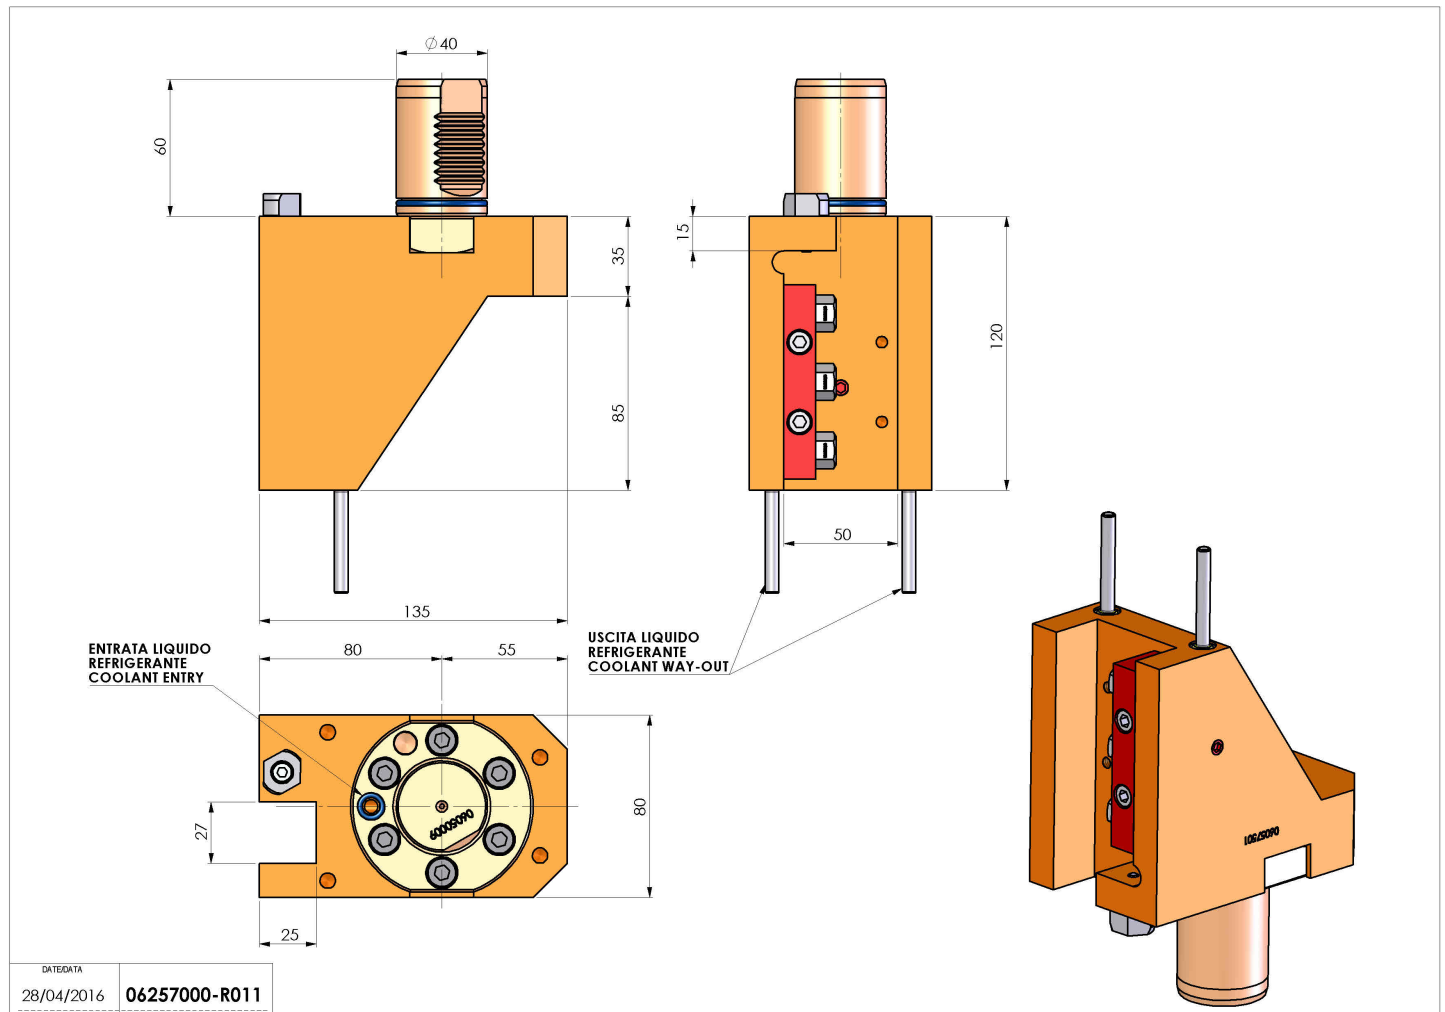

06257000 - TH-RAD VDI40 TS H120 25X25 MZ

Tipo	TH-RAD Portautensili statico radiale
Attacco	VDI 40
Uscita utensile	TH radiale 25x25
Raffreddamento	Refrigerazione esterna
H [mm]	120

Accessori	N.D.
Note	N.D.
Note per il montaggio	N.D.

ATTENZIONE: VERIFICARE L'ORIENTAMENTO DELLA DENTATURA VDI

Verificare sempre gli ingombri del portautensile in torretta

Salvo modifiche tecniche

DATE/DATE
28/04/2016 **06257000-R011**