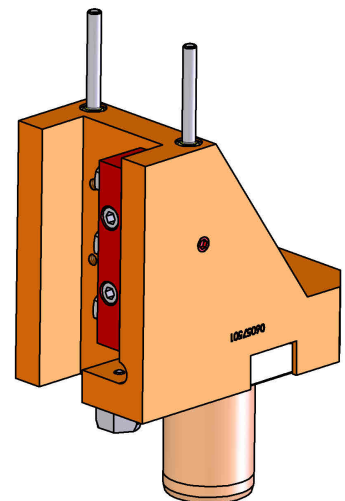

06257000 - TH-RAD VDI40 TS H120 25X25 MZ

Tipo	TH-RAD Portautensili statico radiale
Attacco	VDI 40
Uscita utensile	TH radiale 25x25
Raffreddamento	Refrigerazione esterna
H [mm]	120

Accessori	N.D.
Note	N.D.
Note per il montaggio	N.D.

ATTENZIONE: VERIFICARE L'ORIENTAMENTO DELLA DENTATURA VDI

Verificare sempre gli ingombri del portautensile in torretta

Salvo modifiche tecniche

DATE/DATE
28/04/2016 **06257000-R011**