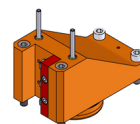

06256700 - TH-RAD D80 H85 DX-SX

Tipo	TH-RAD Portautensili statico radiale
Attacco	CILINDRICO 80
Uscita utensile	TH radiale 25x25
Raffreddamento	Refrigerazione esterna
H [mm]	85

Accessori	N.D.
Note	N.D.
Note per il montaggio	N.D.

Verificare sempre gli ingombri del portautensile in torretta

Salvo modifiche tecniche