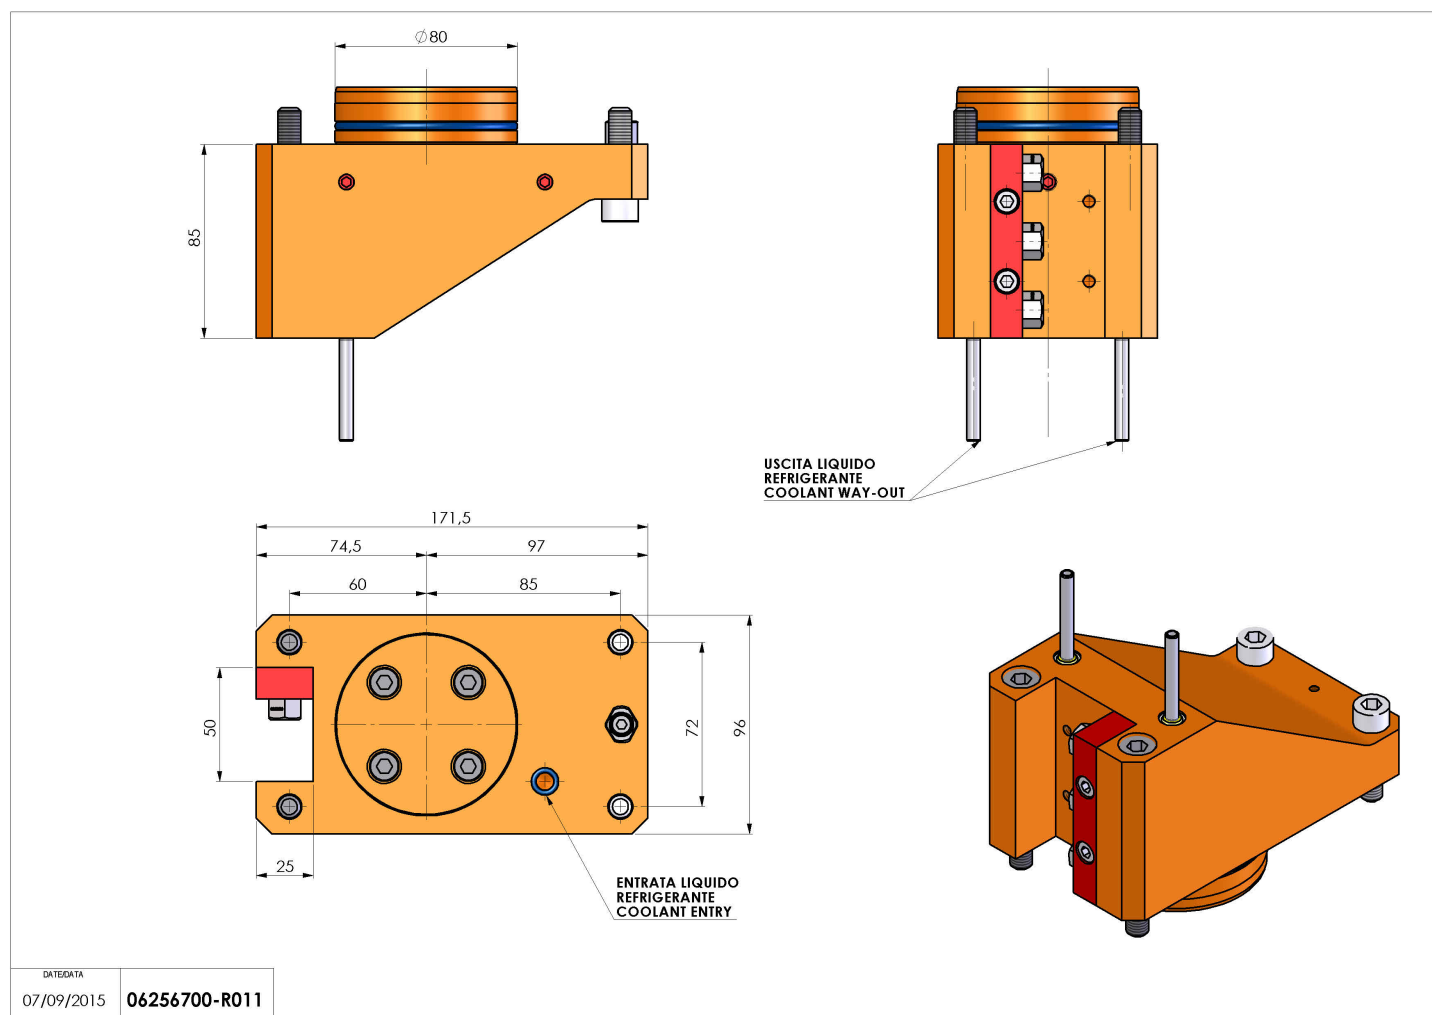

06256700 - TH-RAD D80 H85 DX-SX

Tipo	TH-RAD Portautensili statico radiale
Attacco	CILINDRICO 80
Uscita utensile	TH radiale 25x25
Raffreddamento	Refrigerazione esterna
H [mm]	85

Accessori	N.D.
Note	N.D.
Note per il montaggio	N.D.

Verificare sempre gli ingombri del portautensile in torretta

Salvo modifiche tecniche